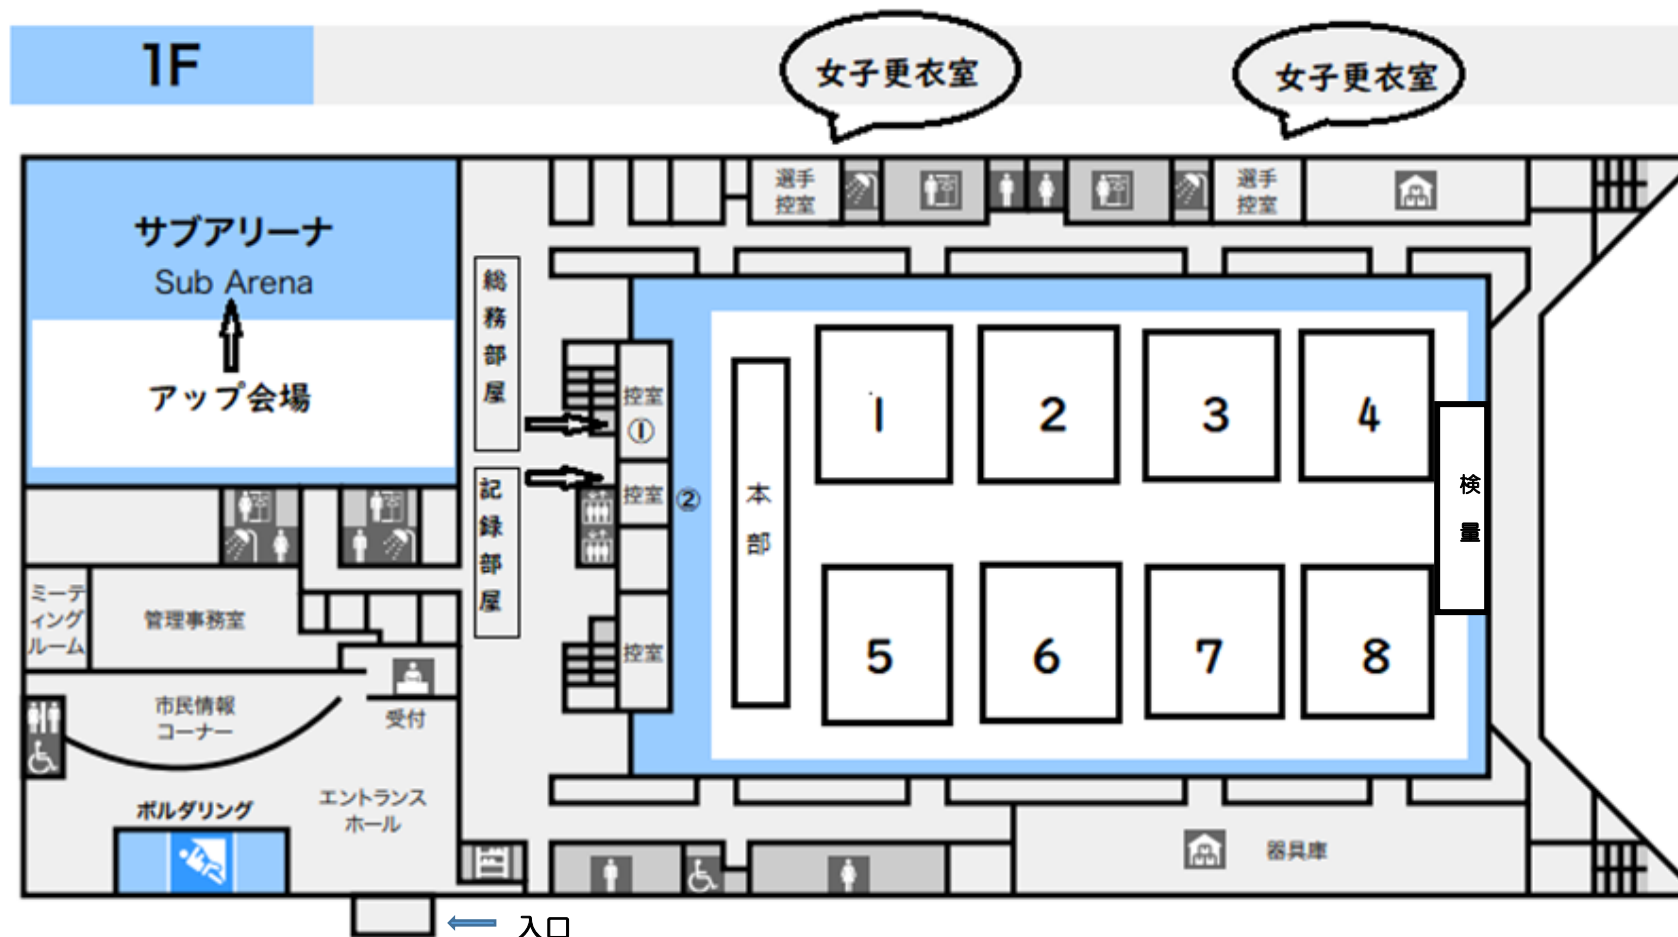

ウィングハット春日部

○男子更衣室：観覧席
○女子更衣室：1F選手控室

○アップ会場：サブアリーナ
○検量会場：1Fアリーナ奥

○総務部屋：指導者控室①
○審判控室：3F大会議室

○記録部屋：指導者控室②