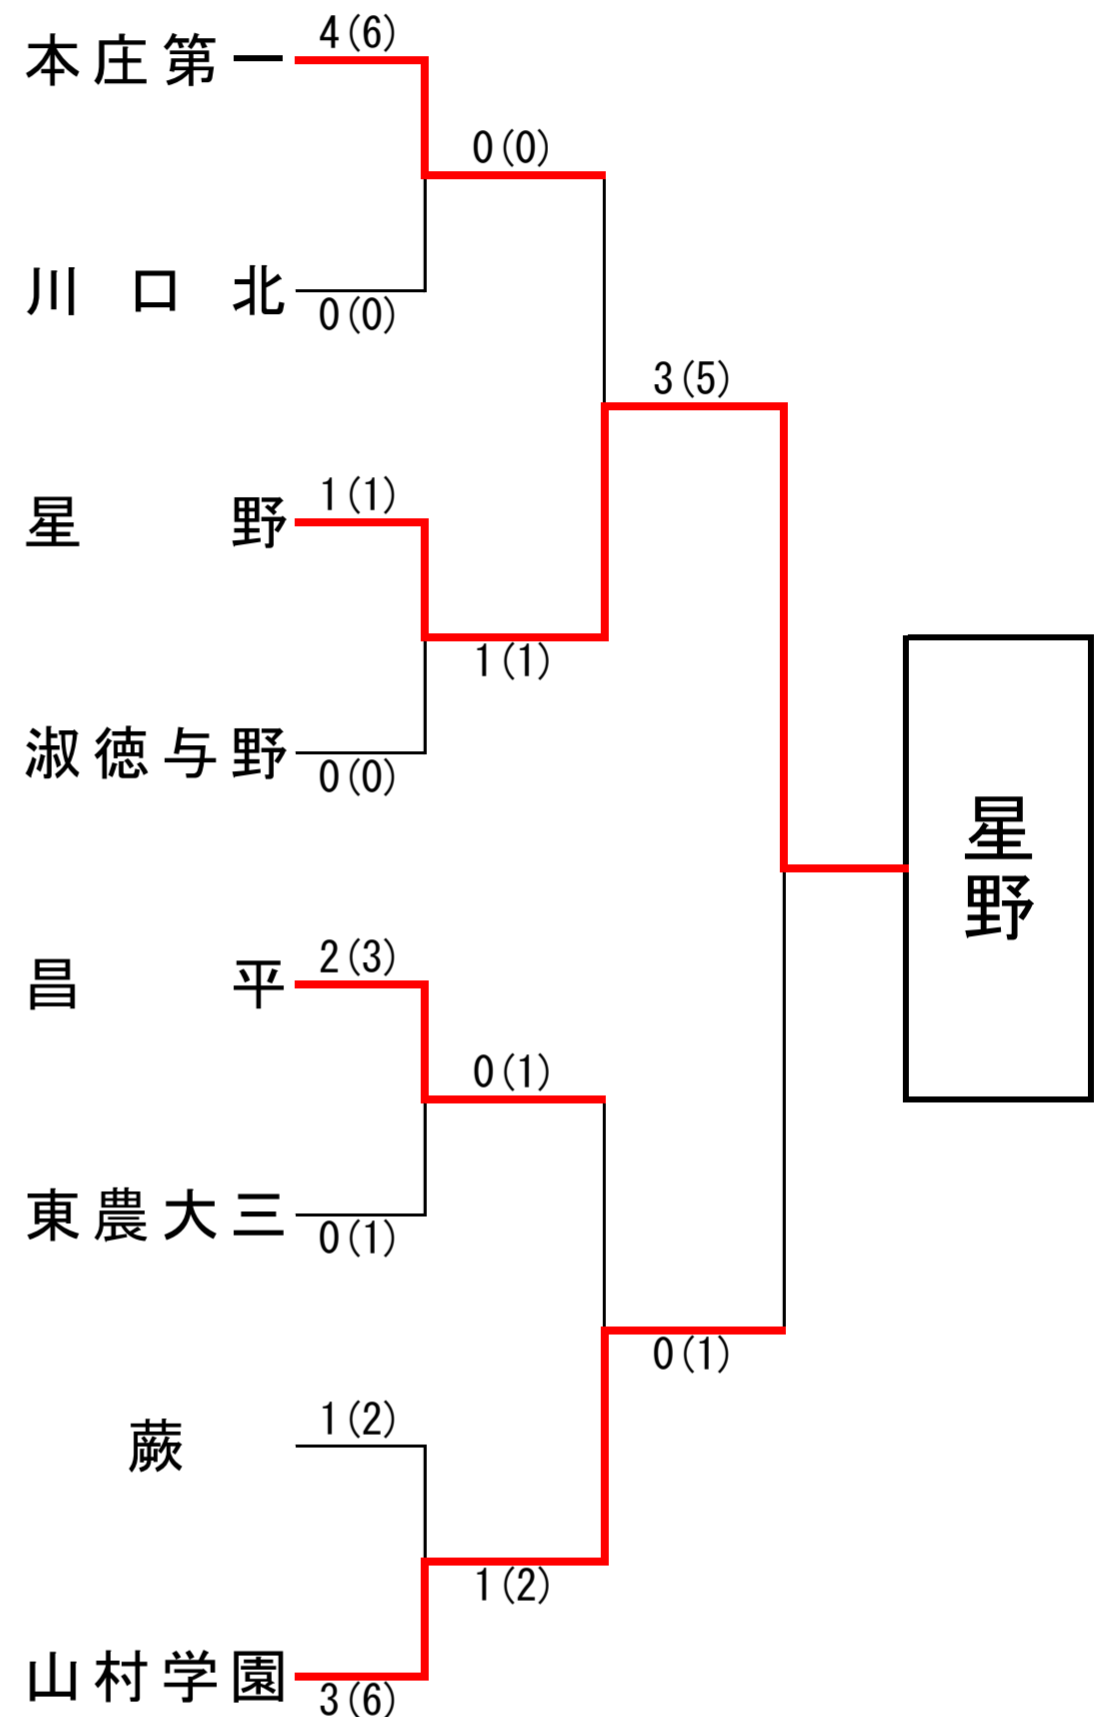

埼玉県高等学校・剣道大会の記録

(報道用)

大会名称	令和6年度県民総合スポーツ大会兼埼玉県高等学校剣道新人大会 女子団体		
主催	埼玉県高等学校体育連盟	会場	越谷市立総合体育館
開催年月日	令和7年1月27日		
参加学校数	女子	69	チーム
参加選手数	女子	483	名

ベスト16

本庄第一	3(4)	0(1)	大宮
川口北	2(4)	1(1)	西武台
星野	3(6)	1(1)	熊谷女子
淑徳与野	4(6)	0(1)	寄居城北
昌平	2(3)	0(0)	志木
東農大三	4(7)	1(2)	川口市立
蕨	2(4)	0(1)	坂戸
山村学園	3(6)	1(2)	深谷第一

ベスト8

本庄第一	4(6)	0(0)	川口北
星野	1(1)	0(0)	淑徳与野
昌平	2(3)	0(1)	東農大三
山村学園	3(6)	1(2)	蕨

ベスト4 (準決勝)

星野	1(1)	0(0)	本庄第一
山村学園	1(2)	0(1)	昌平

◆準々決勝以上の記録◆

校名 (計)	星野	3(5)	0(1)	山村学園
先鋒	佐々木	ⓧ 一本勝		伊五澤
次鋒	江田彩	ⓐメ	ⓐ	猪鼻
中堅	浦野	▲		西城
副将	江田琴			五十嵐
大将	樋口	ⓧメ		吉田
代表者戦				

1位	星野高等学校
2位	山村学園高等学校
3位	本庄第一高等学校
	昌平高等学校

全国大会出場校◆ 星野高等学校 (3年ぶり3回目の優勝)
山村学園高等学校