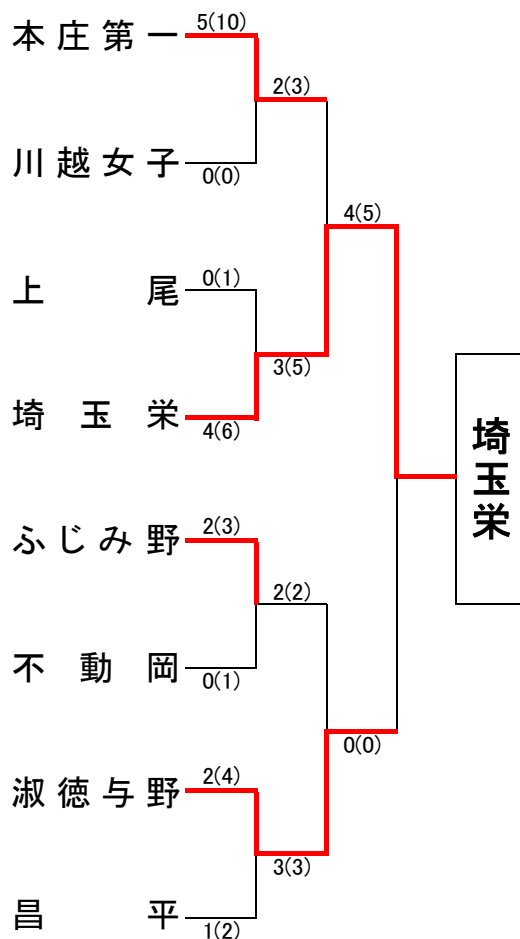

埼玉県高等学校・剣道大会の記録 (報道用)

大会名称	平成27年度 第28回県民総合体育大会兼第44回埼玉県高等学校剣道新人大会 女子団体の部		
主催	埼玉県高等学校体育連盟	会場	埼玉県立武道館
開催年月日	平成 27年 11月 24日 (火)		
参加学校数	女子	81	チーム
参加選手数	女子	648	名

ベスト16

本庄第一	2(3)	1(2)	伊奈学園
川越女子	1(2)	0(0)	久喜北陽
上尾	3(4)	0(0)	熊谷女子
埼玉栄	5(8)	0(0)	坂戸
ふじみ野	4(5)	0(0)	市立川口
不動岡	1(2)	1(1)	寄居城北
淑徳与野	4(5)	0(0)	東農大三
昌平	2(3)	1(1)	星野

◆準々決勝以上の記録◆

ベスト8(準々決勝)

本庄第一	5(10)	0(0)	川越女子
埼玉栄	4(6)	0(1)	上尾
ふじみ野	2(3)	0(1)	不動岡
淑徳与野	2(4)	1(2)	昌平

ベスト4(準決勝)

埼玉栄	3(5)	2(3)	本庄第一
淑徳与野	3(3)	2(2)	ふじみ野

決勝

校名(計)	埼玉栄	4(5)	0(0)	淑徳与野
先鋒	小沼	Ⓣ 一本勝		▲ 安達
次鋒	竜崎	ⓧ 延長		岩崎
中堅	河森	Ⓣ ⓧ		舘野
副将	江藤	▲	○	小林
大将	澤島	ⓧ 一本勝		安井
代表戦				

1位	埼玉栄高等学校
2位	淑徳与野高等学校
3位	本庄第一高等学校
	埼玉県立ふじみ野高等学校

全国大会出場校 ◆ 埼玉栄高等学校 2年ぶり 23回目の出場(選抜大会)

全国高等学校選抜大会 剣道の部 3月27日~28日 愛知県春日井市にて開催