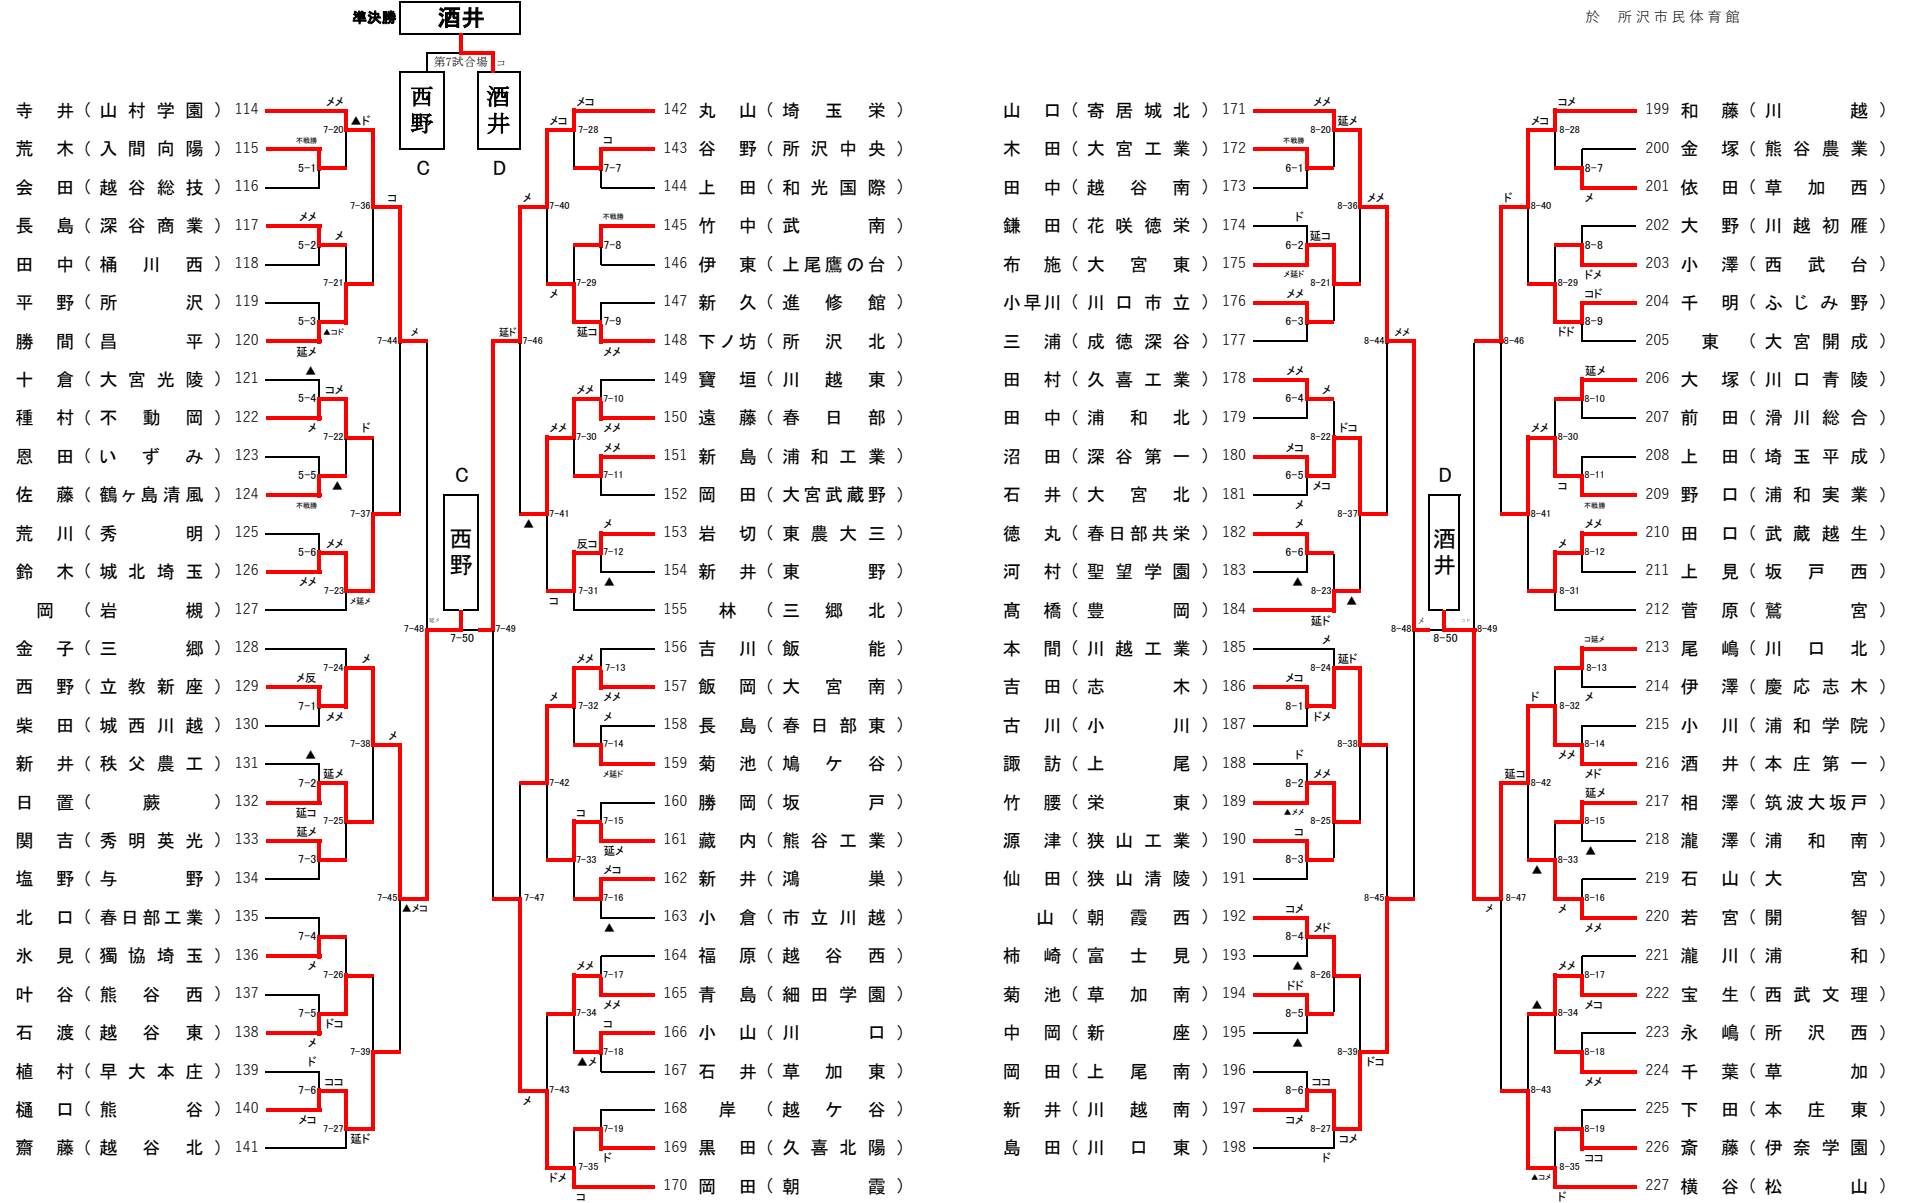

◆準々決勝以上の記録◆

令和6年度 第69回埼玉県剣道大会(高等学校男子の部)A

令和6年11月14日(木)
於 所沢市民体育館

令和6年度 第69回埼玉県剣道大会(高等学校男子の部)B

令和6年11月14日(木)

於 所沢市民体育館

埼玉県高等学校・剣道大会の記録 (報道用)

大会名称	第69回 埼玉県剣道大会 (高校の部) 女子個人		
主催	埼玉県剣道連盟	会場	所沢市民体育館
開催年月日	令和6年11月14日		
参加学校数	女子	—	チーム
参加選手数	女子	174	名

ベスト16

浦野 星野 (コ) 一本勝	三塚 寄居城北
吉田 山村学園 (メ) 延長	鈴木 坂戸
竹内 不動岡 (ド) 延長	吉橋 本庄第一
柳 淑徳与野 (メ) 一本勝	鶴巻 昌平
白井 本庄第一 (メ) 一本勝	渡部 熊谷女子
吉田 昌平 (メ) 延長	斎藤 川越南
平井 淑徳与野 (メ) 一本勝	西城 山村学園
樋口 星野 (メ) 一本勝	阿部 春日部女子

◆準々決勝以上の記録◆

ベスト8

吉田 山村学園 (コ) メ	浦野 星野
柳 淑徳与野 (メ) 延長	竹内 不動岡
白井 本庄第一 (メ) 延長	吉田 昌平
樋口 星野 (コ) 延長	平井 淑徳与野