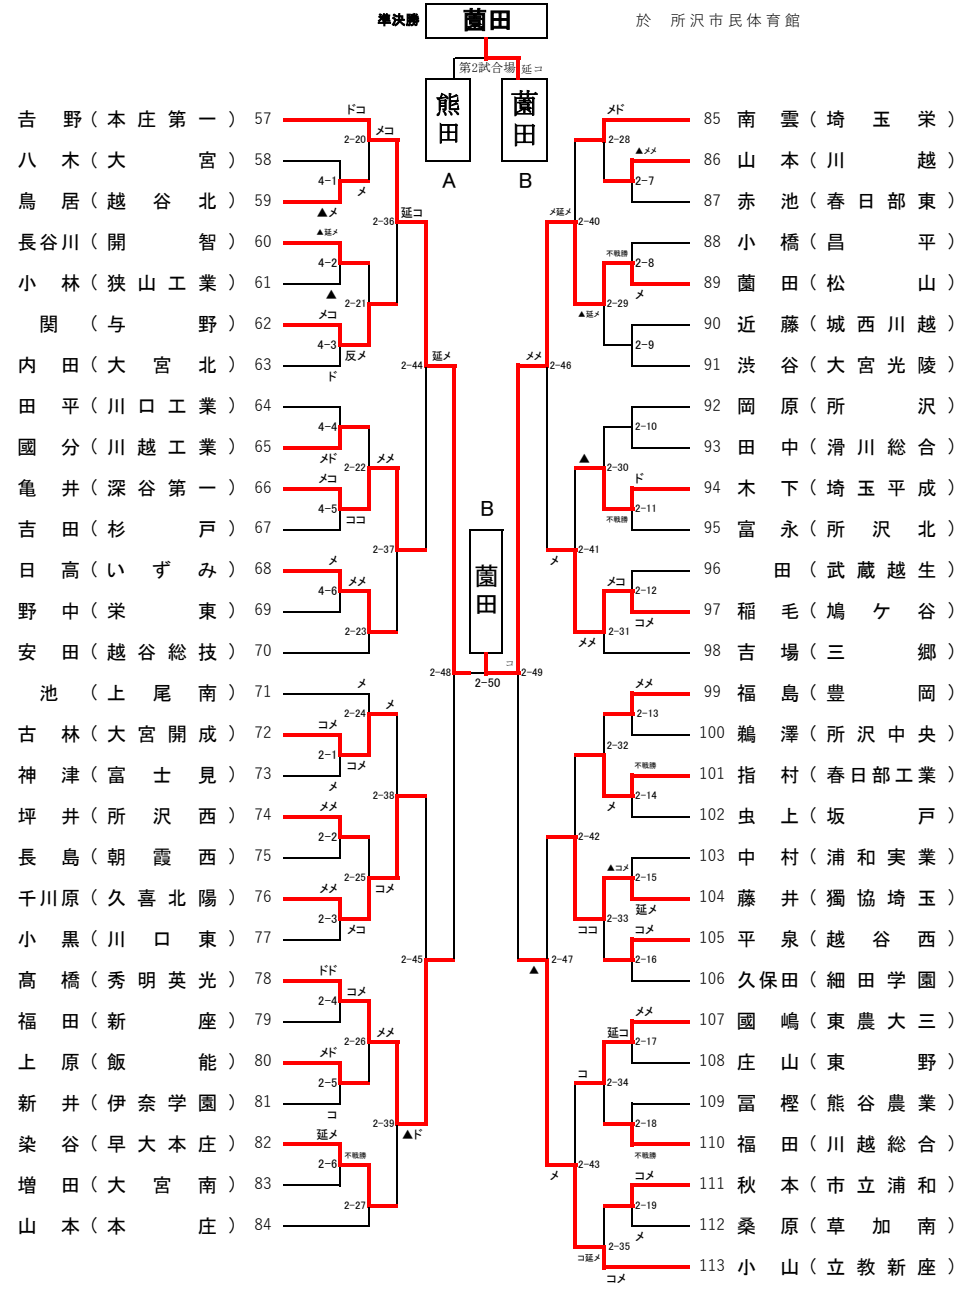

埼玉県高等学校・剣道大会の記録 (報道用)

大会名称	第69回 埼玉県剣道大会 (高校の部) 男子個人		
主催	埼玉県剣道連盟	会場	所沢市民体育館
開催年月日	令和6年11月14日		
参加学校数	男子	—	チーム
参加選手数	男子	227	名

ベスト16

熊田	城北埼玉	メ	延長	▲	下野	鷺宮	
大久保	浦和	ド	一本勝		齊藤	川越東	
吉野	本庄第一	メ	延長		高橋	秀明栄光	
藺田	松山	メ	メ	▲	小山	立教新座	
西野	立教新座	メ	コ	▲	メ	寺井	山村学園
丸山	埼玉栄	ド	延長		岡田	朝霞	
山口	寄居城北	メ	メ		新井	川越南	
酒井	本庄第一	メ	一本勝		和藤	川越	

ベスト8

熊田	城北埼玉	メ	一本勝		大久保	浦和
藺田	松山	コ	一本勝		吉野	本庄第一
西野	立教新座	メ	延長		丸山	埼玉栄
酒井	本庄第一	コ	ド	メ	山口	寄居城北

ベスト4 (準決勝)

藺田	松山	コ	延長		熊田	城北埼玉
酒井	本庄第一	コ	一本勝		西野	立教新座

決勝

酒井	本庄第一	ド	メ		藺田	松山
----	------	---	---	--	----	----

優勝	酒井新太 (本庄第一高等学校)
準優勝	藺田尊光 (埼玉県立松山高等学校)
3位	熊田圭佑 (城北埼玉高等学校)
	西野正五郎 (立教新座高等学校)

◆準々決勝以上の記録◆

令和6年度 第69回埼玉県剣道大会(高等学校男子の部)A

令和6年11月14日(木)
於 所沢市民体育館

令和6年度 第69回埼玉県剣道大会(高等学校男子の部)B

令和6年11月14日(木)

於 所沢市民体育館

埼玉県高等学校・剣道大会の記録 (報道用)

大会名称	第69回 埼玉県剣道大会 (高校の部) 女子個人		
主催	埼玉県剣道連盟	会場	所沢市民体育館
開催年月日	令和6年11月14日		
参加学校数	女子	—	チーム
参加選手数	女子	174	名

ベスト16

浦野 星野 (コ) 一本勝	三塚 寄居城北
吉田 山村学園 (メ) 延長	鈴木 坂戸
竹内 不動岡 (ド) 延長	吉橋 本庄第一
柳 淑徳与野 (メ) 一本勝	鶴巻 昌平
白井 本庄第一 (メ) 一本勝	渡部 熊谷女子
吉田 昌平 (メ) 延長	斎藤 川越南
平井 淑徳与野 (メ) 一本勝	西城 山村学園
樋口 星野 (メ) 一本勝	阿部 春日部女子

◆準々決勝以上の記録◆

ベスト8

吉田 山村学園 (コ) メ	浦野 星野
柳 淑徳与野 (メ) 延長	竹内 不動岡
白井 本庄第一 (メ) 延長	吉田 昌平
樋口 星野 (コ) 延長	平井 淑徳与野