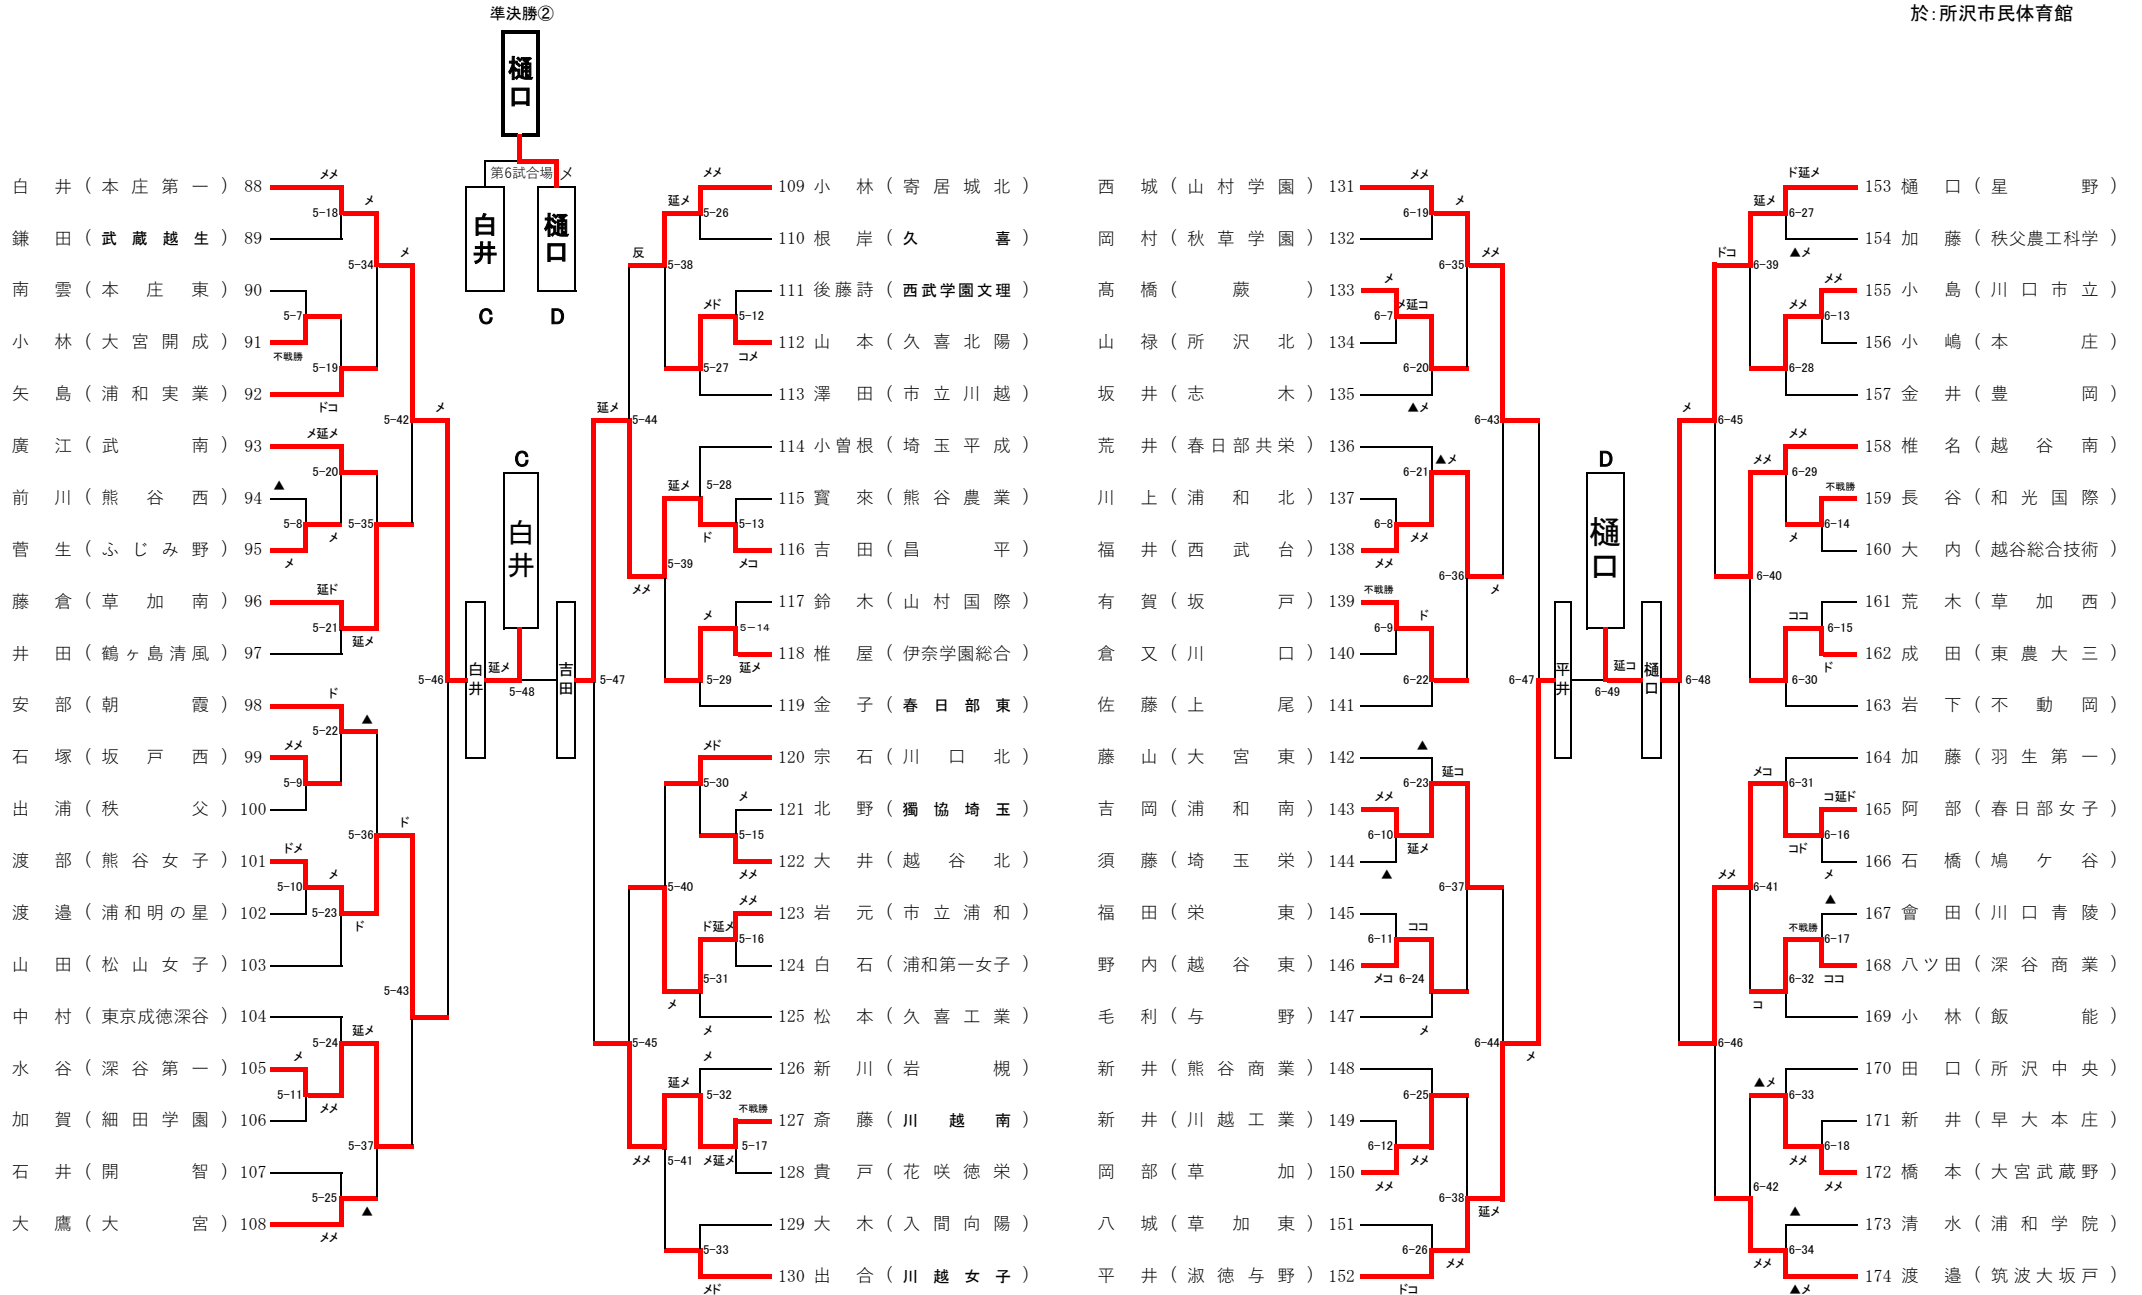

令和6年度 第69回埼玉県剣道大会(高等学校女子の部)B

令和6年11月14日

於:所沢市民体育館