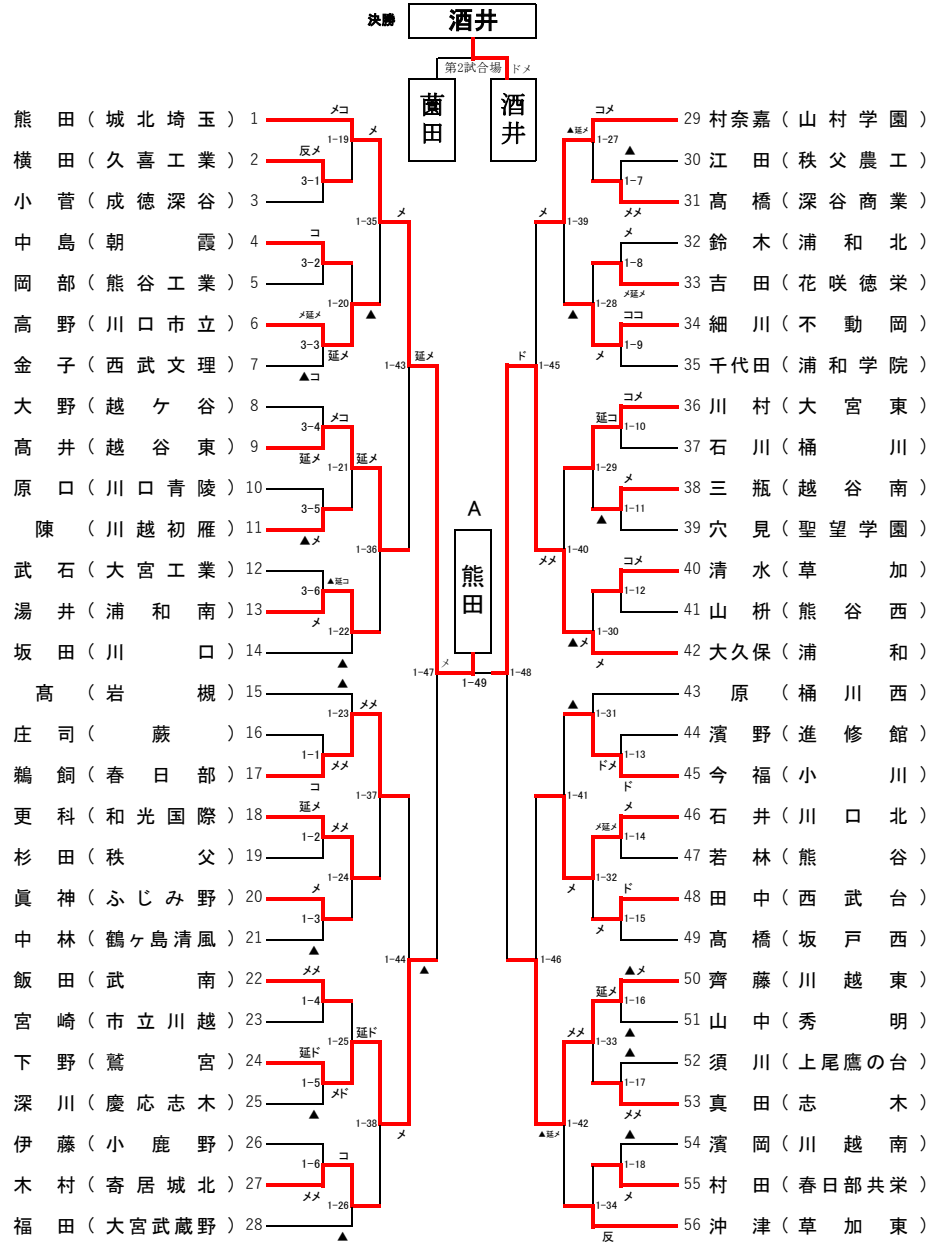

埼玉県高等学校・剣道大会の記録 (報道用)

大会名称	第69回 埼玉県剣道大会 (高校の部) 男子個人		
主催	埼玉県剣道連盟	会場	所沢市民体育館
開催年月日	令和6年11月14日		
参加学校数	男子	—	チーム
参加選手数	男子	227	名

ベスト16

熊田	城北埼玉	メ	延長	▲	下野	鷺宮	
大久保	浦和	ド	一本勝		齊藤	川越東	
吉野	本庄第一	メ	延長		高橋	秀明栄光	
藺田	松山	メ	メ	▲	小山	立教新座	
西野	立教新座	メ	コ	▲	メ	寺井	山村学園
丸山	埼玉栄	ド	延長		岡田	朝霞	
山口	寄居城北	メ	メ		新井	川越南	
酒井	本庄第一	メ	一本勝		和藤	川越	

ベスト8

熊田	城北埼玉	メ	一本勝		大久保	浦和
藺田	松山	コ	一本勝		吉野	本庄第一
西野	立教新座	メ	延長		丸山	埼玉栄
酒井	本庄第一	コ	ド	メ	山口	寄居城北

ベスト4 (準決勝)

藺田	松山	コ	延長		熊田	城北埼玉
酒井	本庄第一	コ	一本勝		西野	立教新座

決勝

酒井	本庄第一	ド	メ		藺田	松山
----	------	---	---	--	----	----

優勝	酒井新太 (本庄第一高等学校)
準優勝	藺田尊光 (埼玉県立松山高等学校)
3位	熊田圭佑 (城北埼玉高等学校)
	西野正五郎 (立教新座高等学校)

◆準々決勝以上の記録◆

令和6年度 第69回埼玉県剣道大会(高等学校男子の部)A

令和6年11月14日(木)
於 所沢市民体育館

令和6年度 第69回埼玉県剣道大会(高等学校男子の部)B

令和6年11月14日(木)

於 所沢市民体育館

埼玉県高等学校・剣道大会の記録 (報道用)

大会名称	第69回 埼玉県剣道大会 (高校の部) 女子個人		
主催	埼玉県剣道連盟	会場	所沢市民体育館
開催年月日	令和6年11月14日		
参加学校数	女子	—	チーム
参加選手数	女子	174	名

ベスト16

浦野 星野 (コ) 一本勝	三塚 寄居城北
吉田 山村学園 (メ) 延長	鈴木 坂戸
竹内 不動岡 (ド) 延長	吉橋 本庄第一
柳 淑徳与野 (メ) 一本勝	鶴巻 昌平
白井 本庄第一 (メ) 一本勝	渡部 熊谷女子
吉田 昌平 (メ) 延長	斎藤 川越南
平井 淑徳与野 (メ) 一本勝	西城 山村学園
樋口 星野 (メ) 一本勝	阿部 春日部女子

◆準々決勝以上の記録◆

ベスト8

吉田 山村学園 (コ) メ	浦野 星野
柳 淑徳与野 (メ) 延長	竹内 不動岡
白井 本庄第一 (メ) 延長	吉田 昌平
樋口 星野 (コ) 延長	平井 淑徳与野