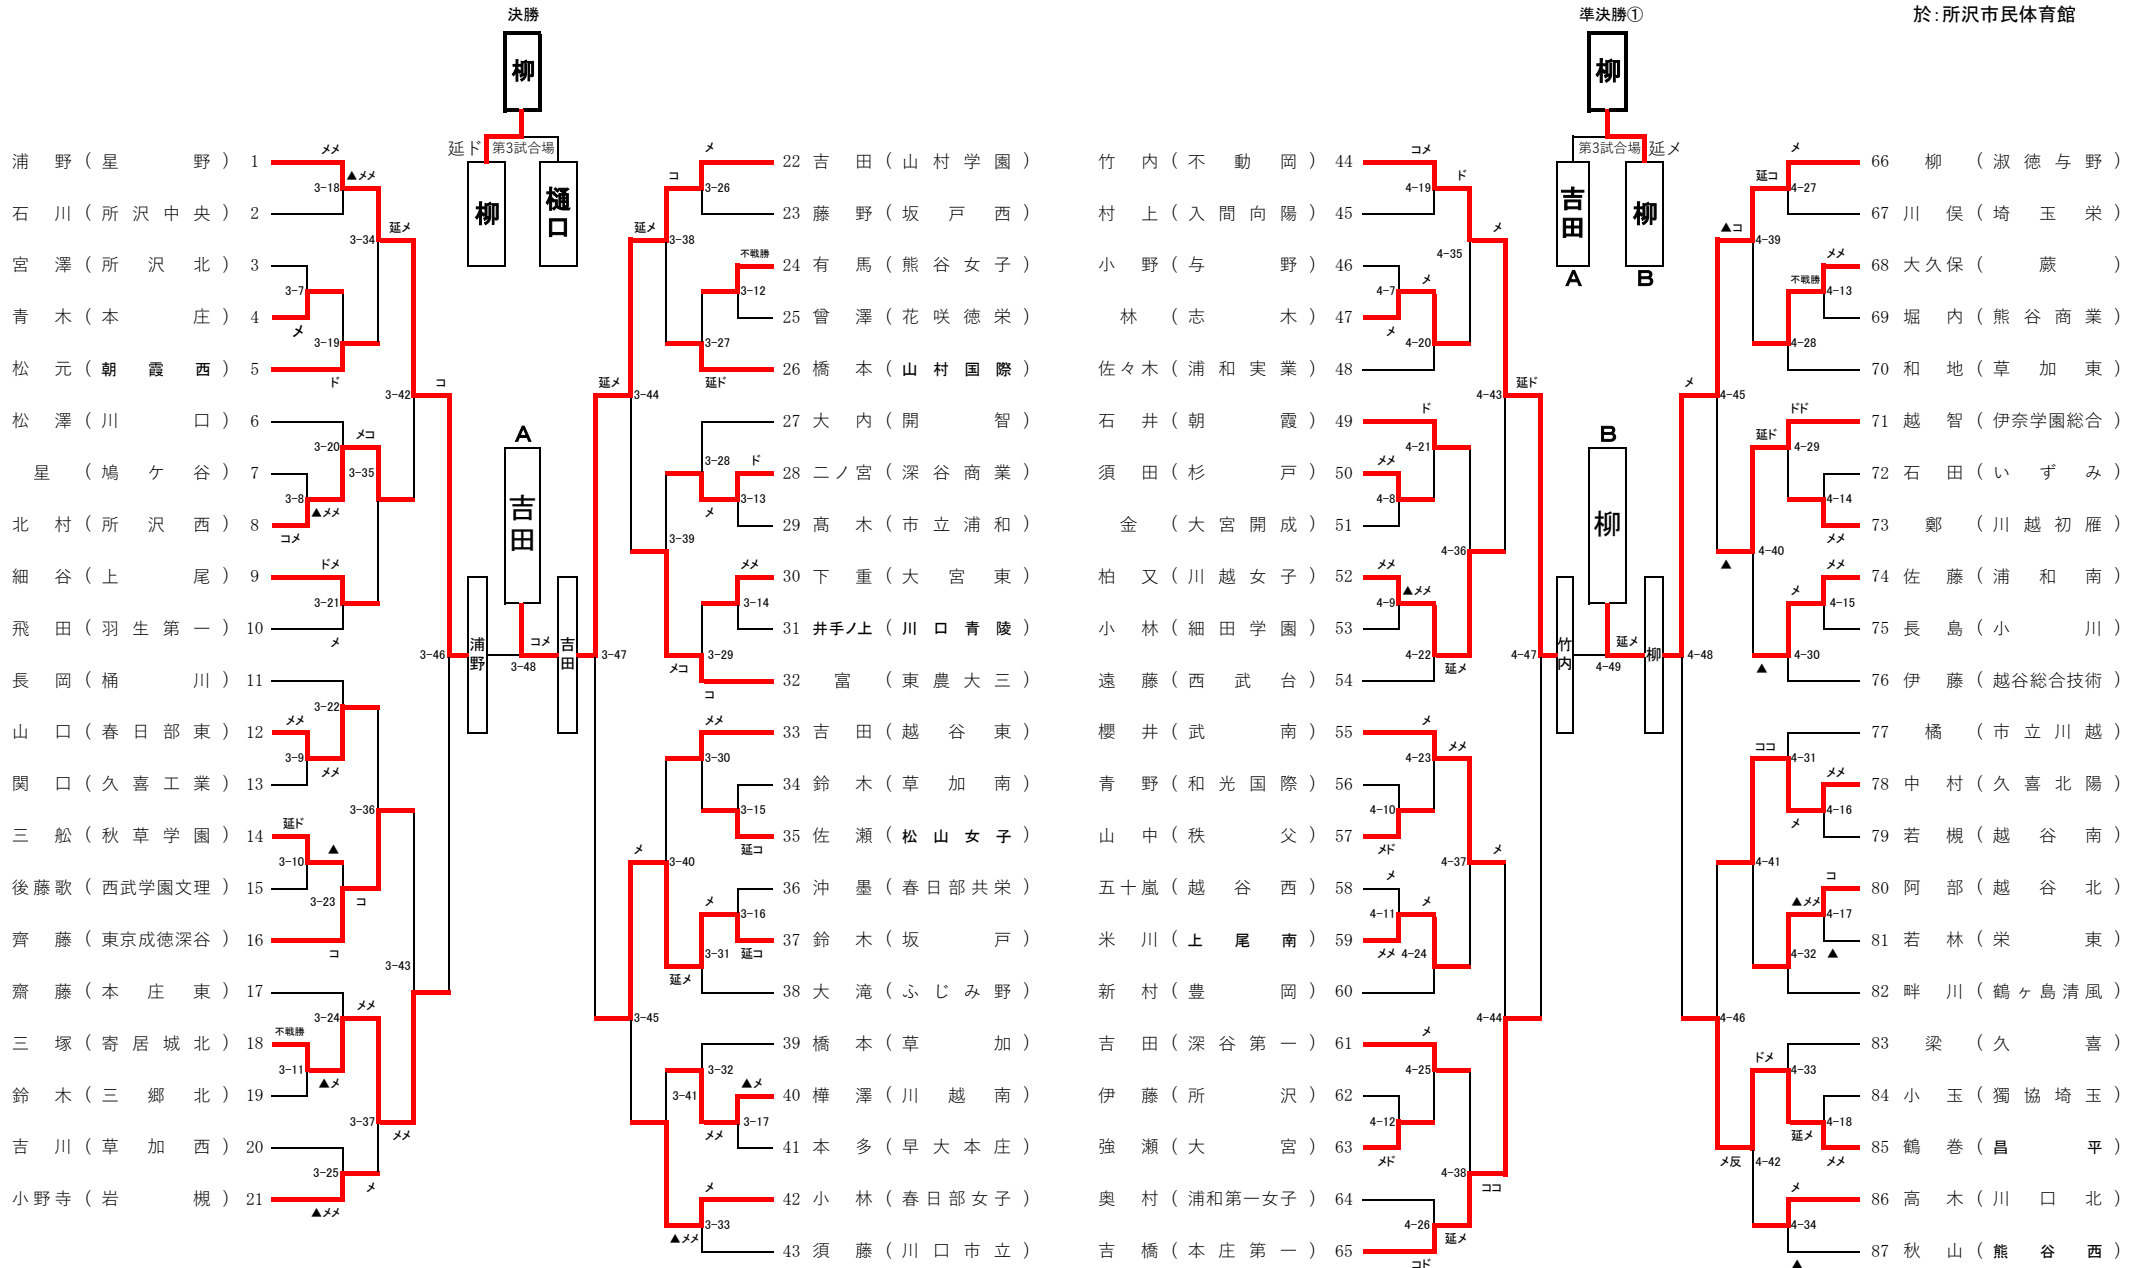

令和6年度 第69回埼玉県剣道大会(高等学校女子の部)A

令和6年11月14日
於:所沢市民体育館