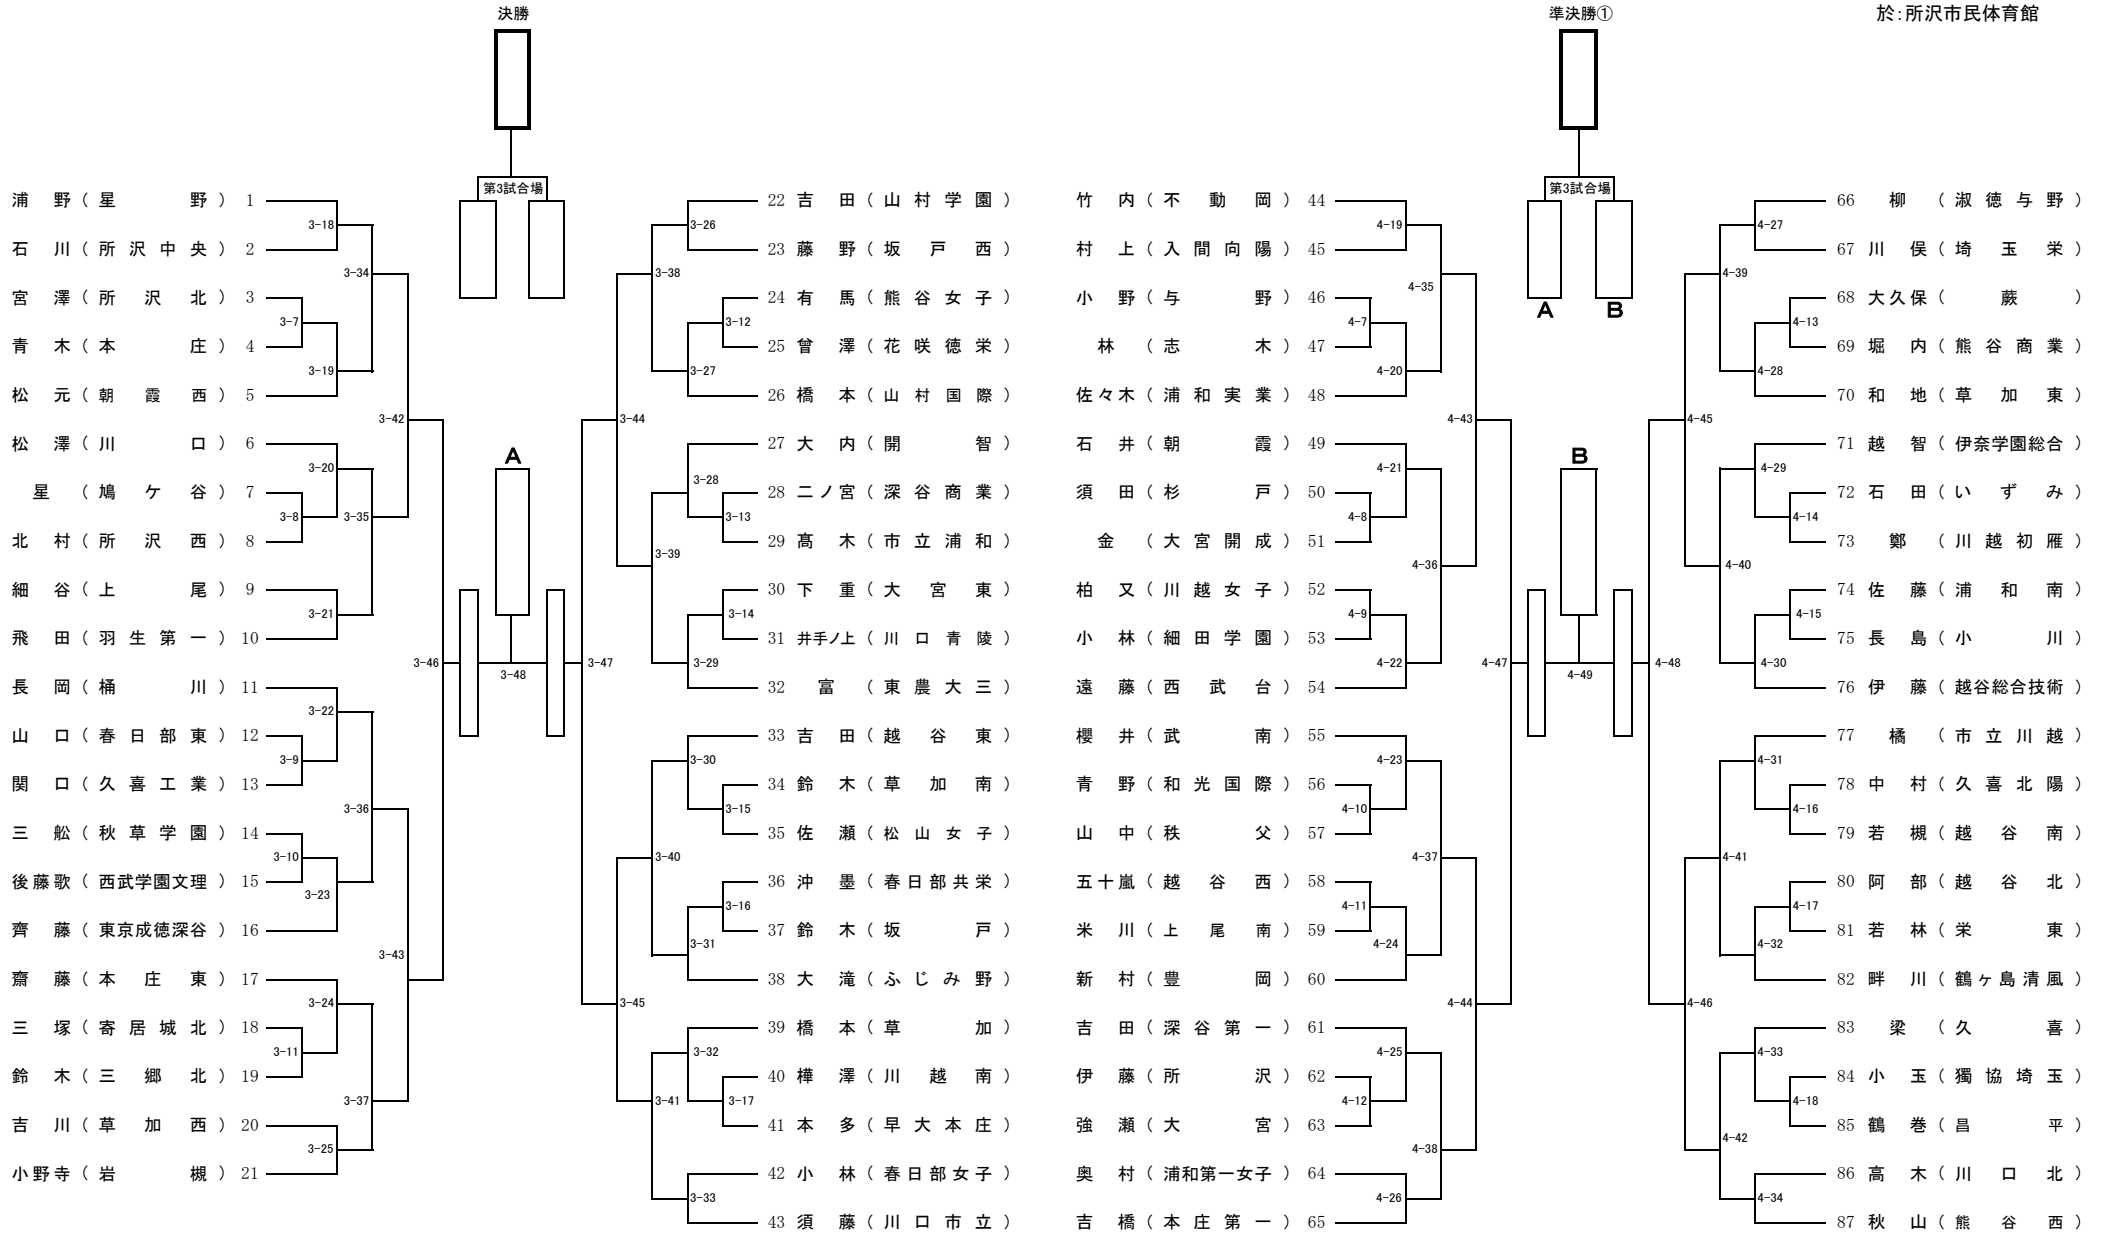

令和6年度 第69回埼玉県剣道大会(高等学校女子の部)A

令和6年11月14日

於:所沢市民体育館

令和6年度 第69回埼玉県剣道大会(高等学校女子の部)B

令和6年11月14日
於: 所沢市民体育館