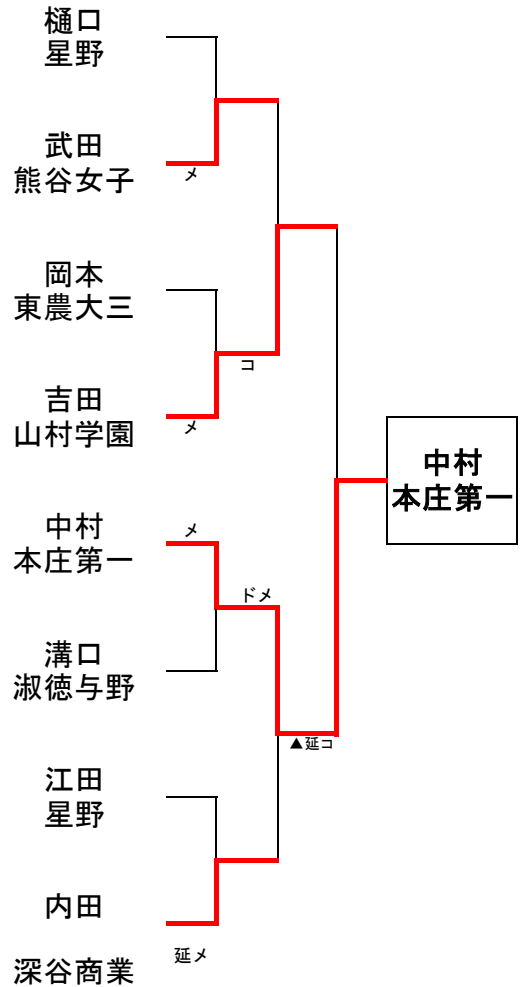

令和6年度 第71回学校総合体育大会  
兼全国高等学校総合体育大会埼玉県予選会 剣道女子個人の部(1)

令和6年5月31日

於:所沢市民体育館

令和6年度 第71回学校総合体育大会  
兼全国高等学校総合体育大会埼玉県予選会 剣道女子個人の部(2)

令和6年5月31日

於: 所沢市民体育館

埼玉県高等学校・剣道大会の記録 (報道用)

大会名称	第71回学校総合体育大会兼全国総合体育大会埼玉県予選 女子個人の部		
主催	高体連	会場	所沢市民体育館
開催年月日	令和6年5月31日		
参加学校数	女子	—	チーム
参加選手数	女子	196	名

ベスト16

樋口星野	メ	一本勝		原伊奈学園
武田熊谷女子	メ	一本勝		竹内不動岡
岡本東農大三	コ	一本勝		金子埼玉栄
吉田山村学園	ド	延長		梶原昌平
中村本庄第一	ツ	一本勝		石津昌平
溝口淑徳与野	メ	延長		相澤久喜北陽
江田星野	ド	延長		美濃島淑徳与野
内田深谷商業	ドコ	延長	コ	小林寄居城北

◆準々決勝以上の記録◆

ベスト8 (準々決勝)

武田熊谷女子	メ	一本勝		樋口星野
吉田山村学園	メ	一本勝		岡本東農大三
中村本庄第一	メ	一本勝		溝口淑徳与野
内田深谷商業	メ	延長		江田星野

ベスト4 (準決勝)

吉田山村学園	コ	一本勝		武田熊谷女子
中村本庄第一	ドメ			内田深谷商業

決勝

中村本庄第一	コ ▲	延長		吉田山村学園
--------	-----	----	--	--------

全国大会出場選手 ◆ 中村 陽向 (本庄第一高等学校) ◆ 吉田 華 (山村学園高等学校)

全国高等学校総合体育大会 剣道の部 8月3日~6日 大分県大分市 レゾナック武道センターにて開催