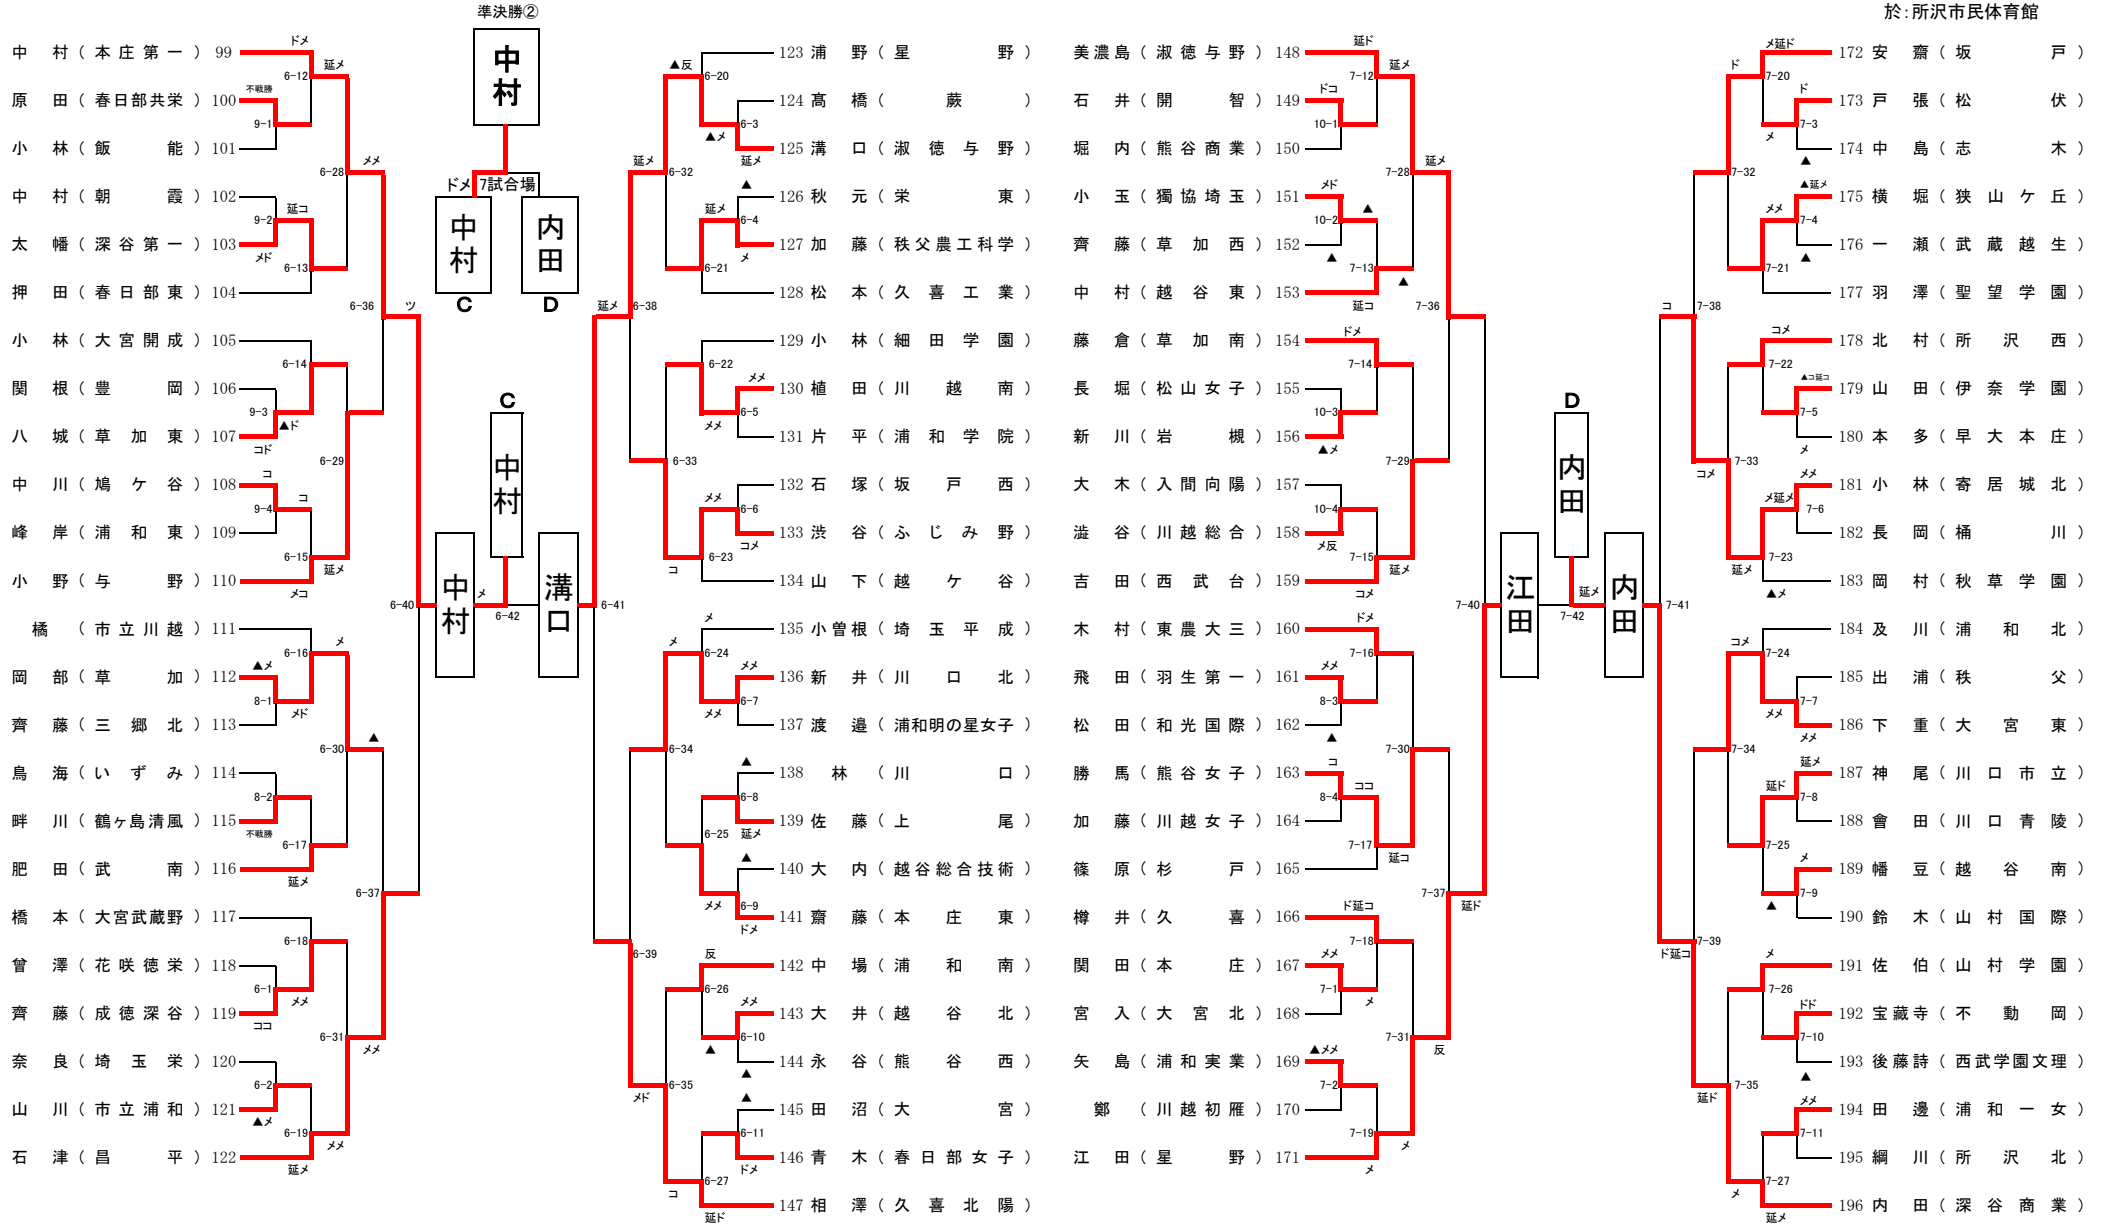

令和6年度 第71回学校総合体育大会  
兼全国高等学校総合体育大会埼玉県予選会 剣道女子個人の部(1)

令和6年5月31日

於:所沢市民体育館

令和6年度 第71回学校総合体育大会  
兼全国高等学校総合体育大会埼玉県予選会 剣道女子個人の部(2)

令和6年5月31日

於: 所沢市民体育館

埼玉県高等学校・剣道大会の記録 (報道用)

大会名称	第71回学校総合体育大会兼全国総合体育大会埼玉県予選 女子個人の部		
主催	高体連	会場	所沢市民体育館
開催年月日	令和6年5月31日		
参加学校数	女子	—	チーム
参加選手数	女子	196	名

ベスト16

樋口星野	メ	一本勝		原伊奈学園
武田熊谷女子	メ	一本勝		竹内不動岡
岡本東農大三	コ	一本勝		金子埼玉栄
吉田山村学園	ド	延長		梶原昌平
中村本庄第一	ツ	一本勝		石津昌平
溝口淑徳与野	メ	延長		相澤久喜北陽
江田星野	ド	延長		美濃島淑徳与野
内田深谷商業	ドコ	延長	コ	小林寄居城北

◆準々決勝以上の記録◆

ベスト8 (準々決勝)

武田熊谷女子	メ	一本勝		樋口星野
吉田山村学園	メ	一本勝		岡本東農大三
中村本庄第一	メ	一本勝		溝口淑徳与野
内田深谷商業	メ	延長		江田星野