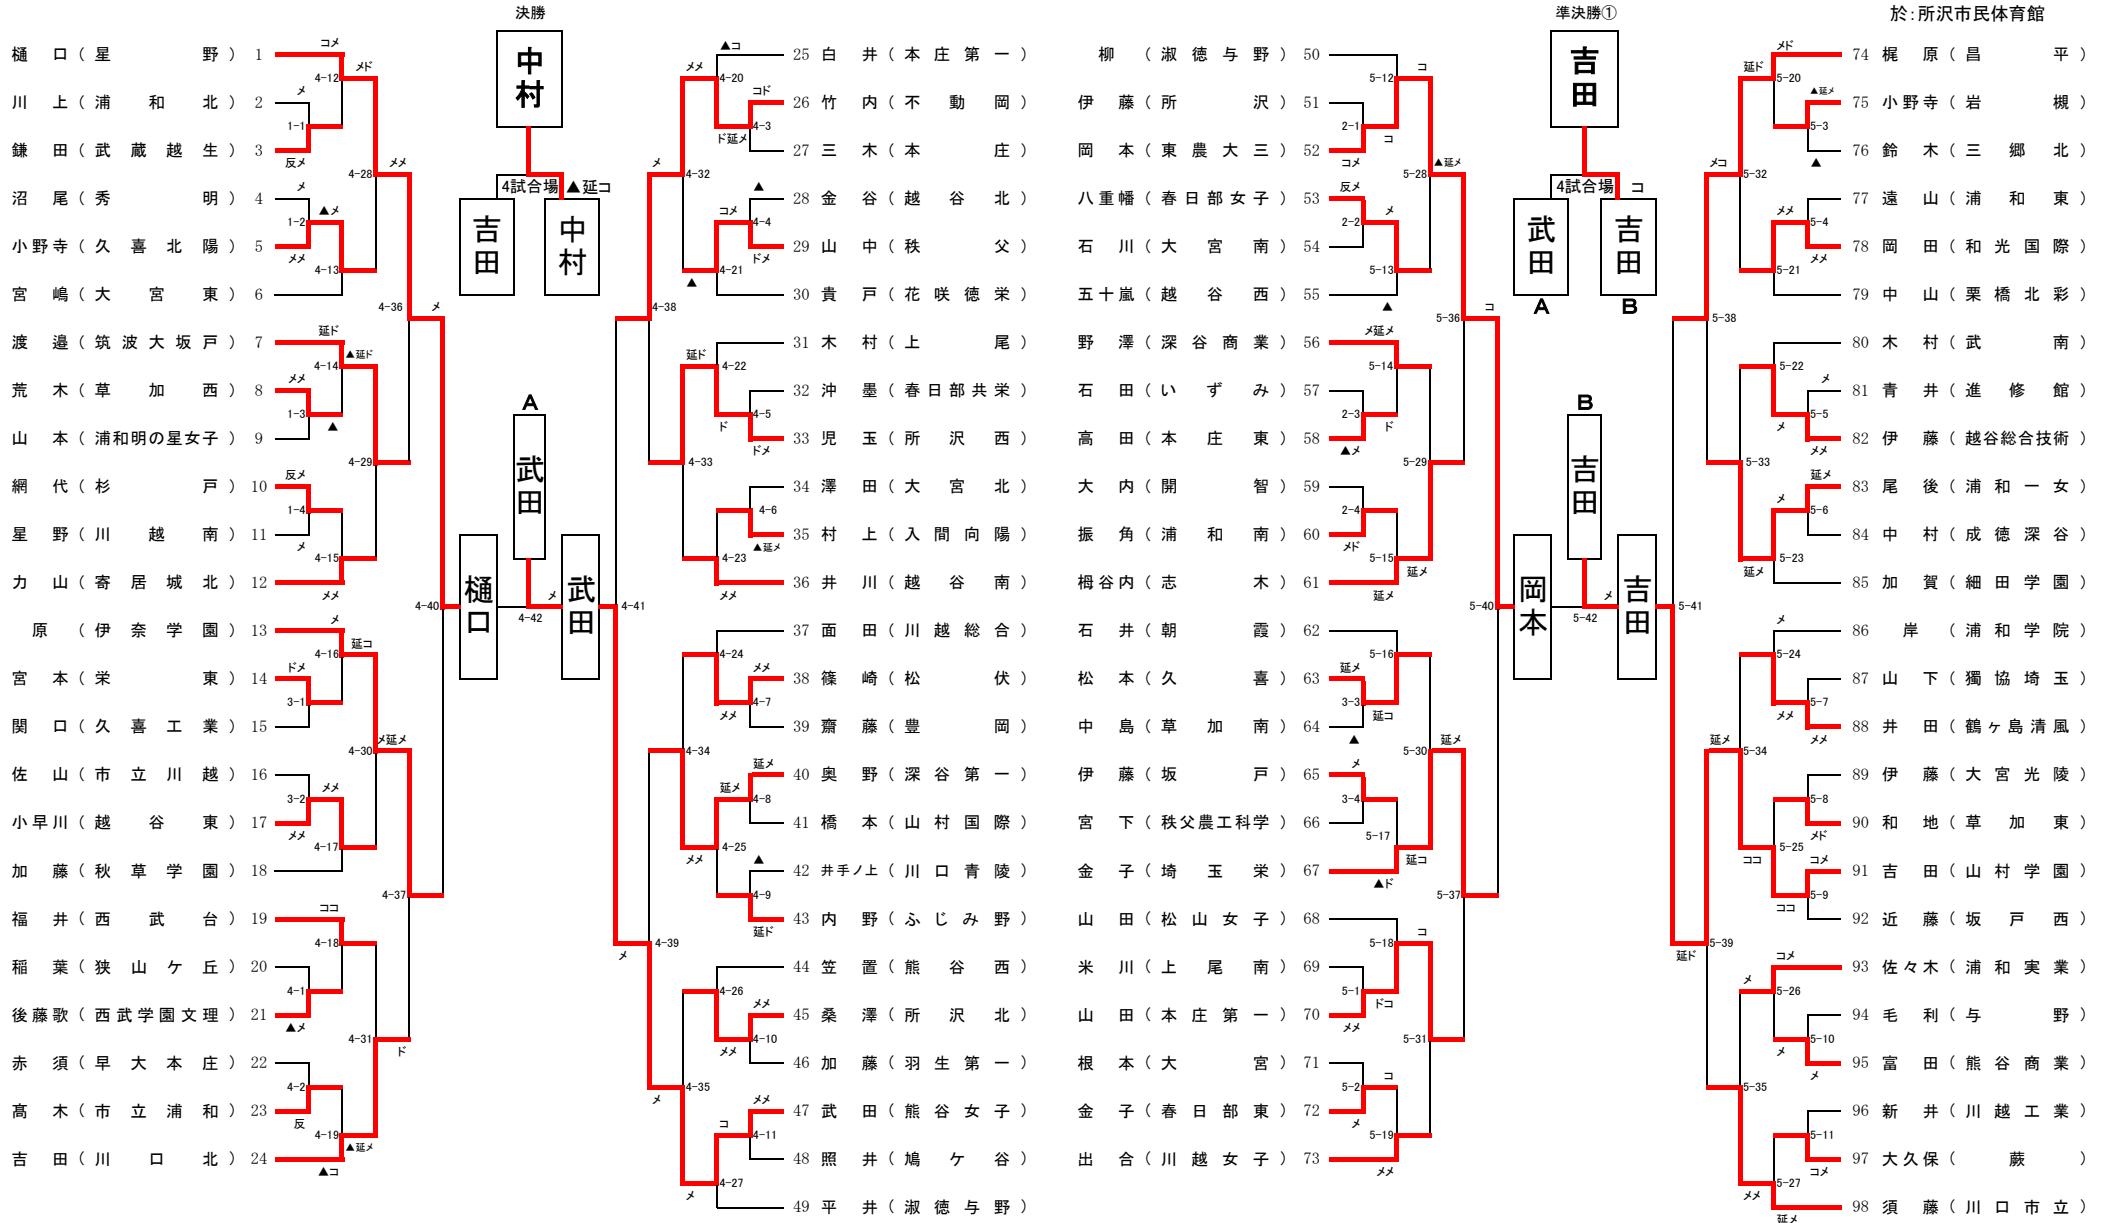

令和6年度 第71回学校総合体育大会  
兼全国高等学校総合体育大会埼玉県予選会 剣道女子個人の部(1)

令和6年5月31日

於:所沢市民体育館

令和6年度 第71回学校総合体育大会  
兼全国高等学校総合体育大会埼玉県予選会 剣道女子個人の部(2)

令和6年5月31日

於: 所沢市民体育館

埼玉県高等学校・剣道大会の記録 (報道用)

大会名称	第71回学校総合体育大会兼全国総合体育大会埼玉県予選 女子個人の部		
主催	高体連	会場	所沢市民体育館
開催年月日	令和6年5月31日		
参加学校数	女子	—	チーム
参加選手数	女子	196	名

ベスト16

樋口星野	メ	一本勝		原伊奈学園
武田熊谷女子	メ	一本勝		竹内不動岡
岡本東農大三	コ	一本勝		金子埼玉栄
吉田山村学園	ド	延長		梶原昌平
中村本庄第一	ツ	一本勝		石津昌平
溝口淑徳与野	メ	延長		相澤久喜北陽
江田星野	ド	延長		美濃島淑徳与野
内田深谷商業	ドコ	延長	コ	小林寄居城北

◆準々決勝以上の記録◆

ベスト8 (準々決勝)

武田熊谷女子	メ	一本勝		樋口星野
吉田山村学園	メ	一本勝		岡本東農大三
中村本庄第一	メ	一本勝		溝口淑徳与野
内田深谷商業	メ	延長		江田星野