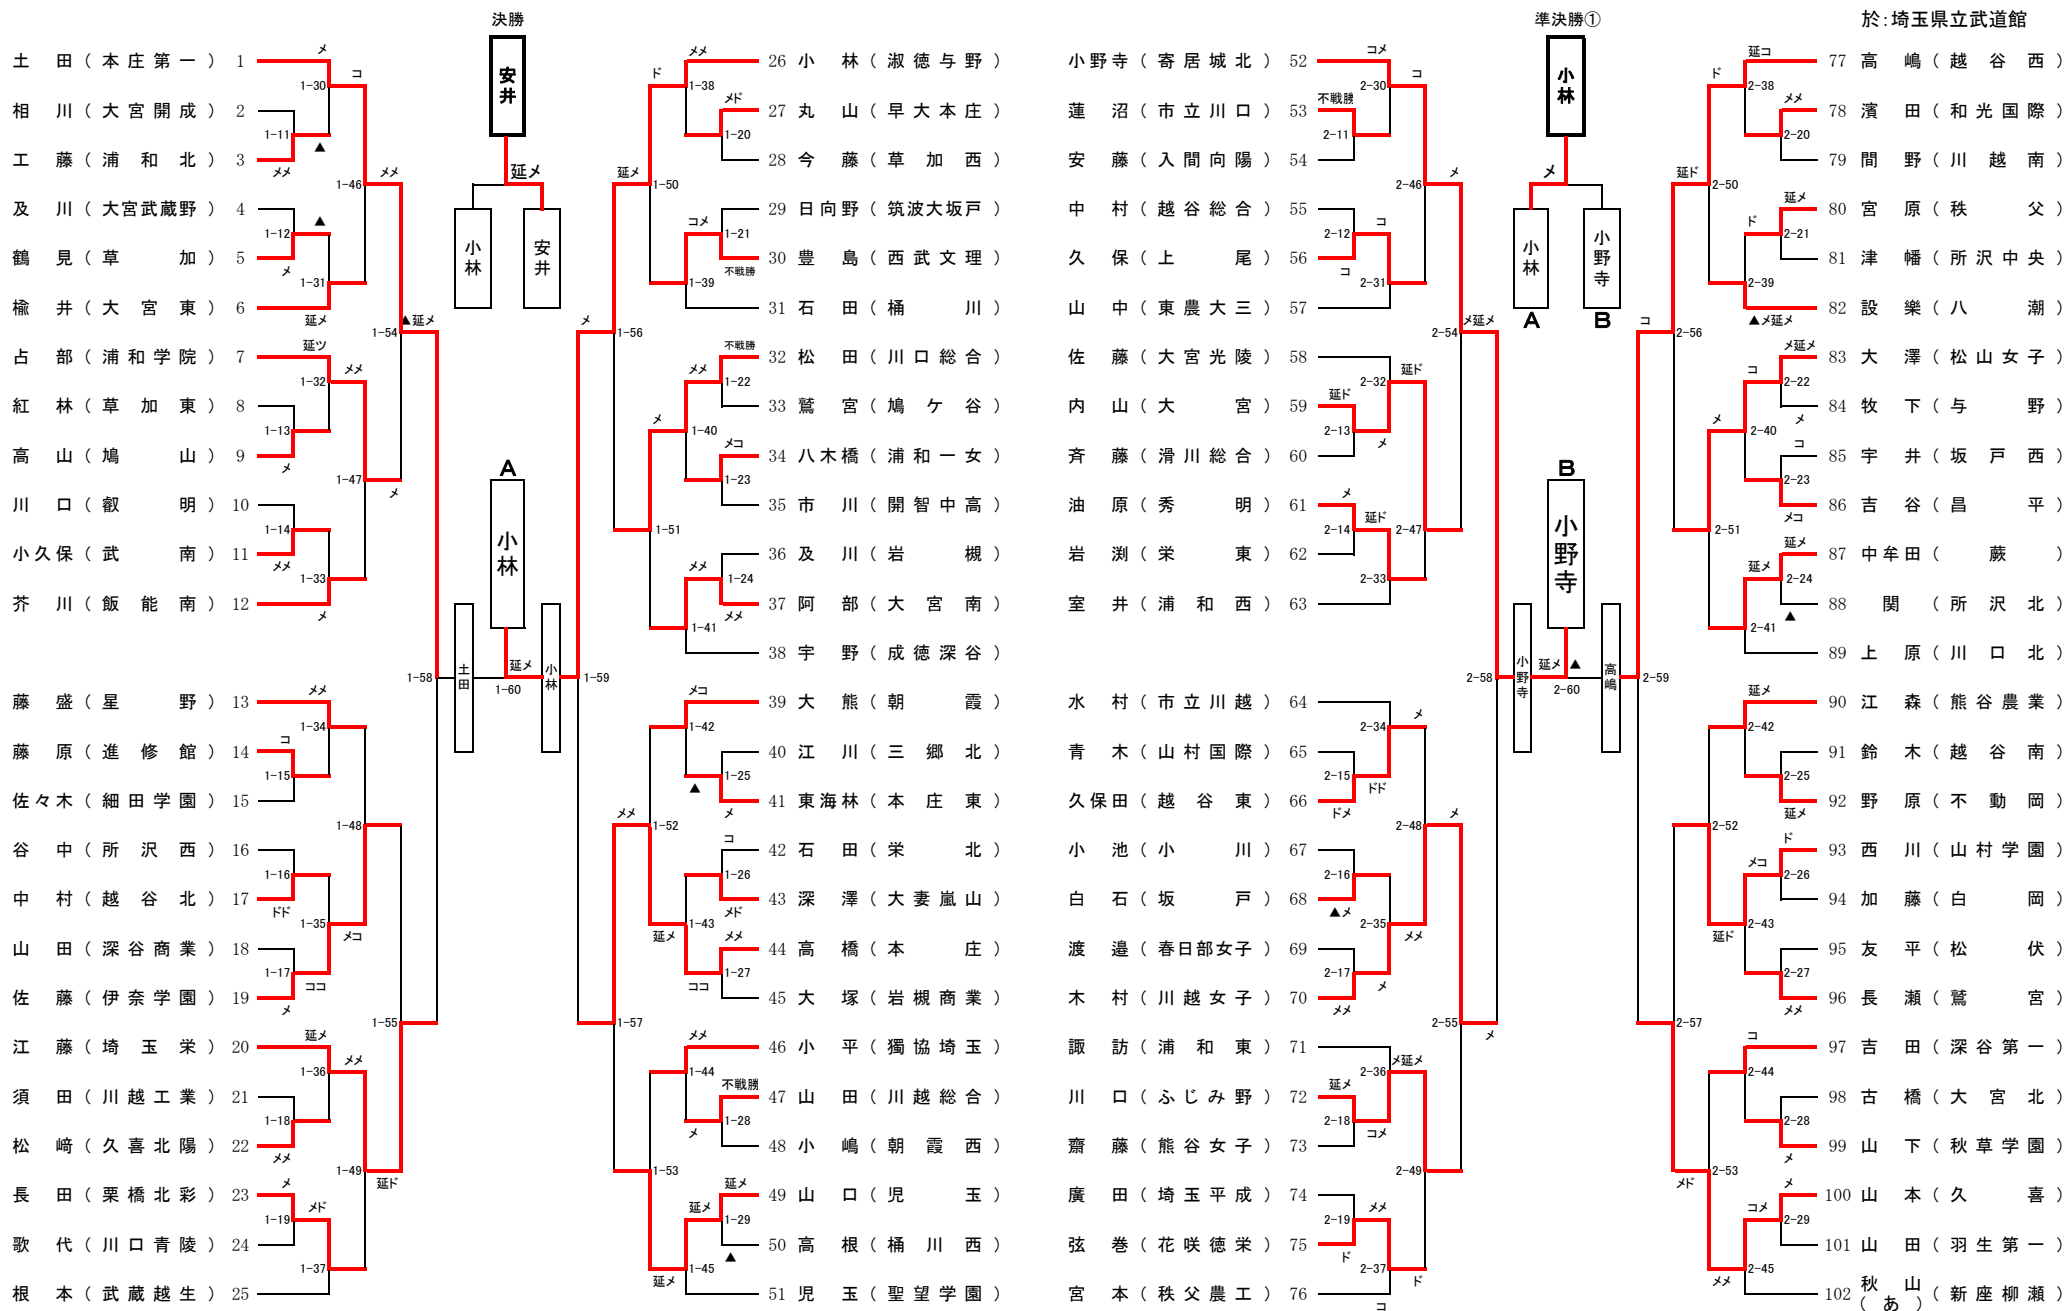

※参加選手数 女子 **205** 名

平成27年度 第60回埼玉県剣道大会(高等学校男子の部)A

平成27年11月7日  
於: 埼玉県立武道館

平成27年度 第60回埼玉県剣道大会(高等学校男子の部)B

平成27年11月7日  
於:埼玉県立武道館

平成27年度 第60回埼玉県剣道大会(高等学校女子の部)A

平成27年11月7日  
於:埼玉県立武道館

平成27年度 第60回埼玉県剣道大会(高等学校女子の部)B