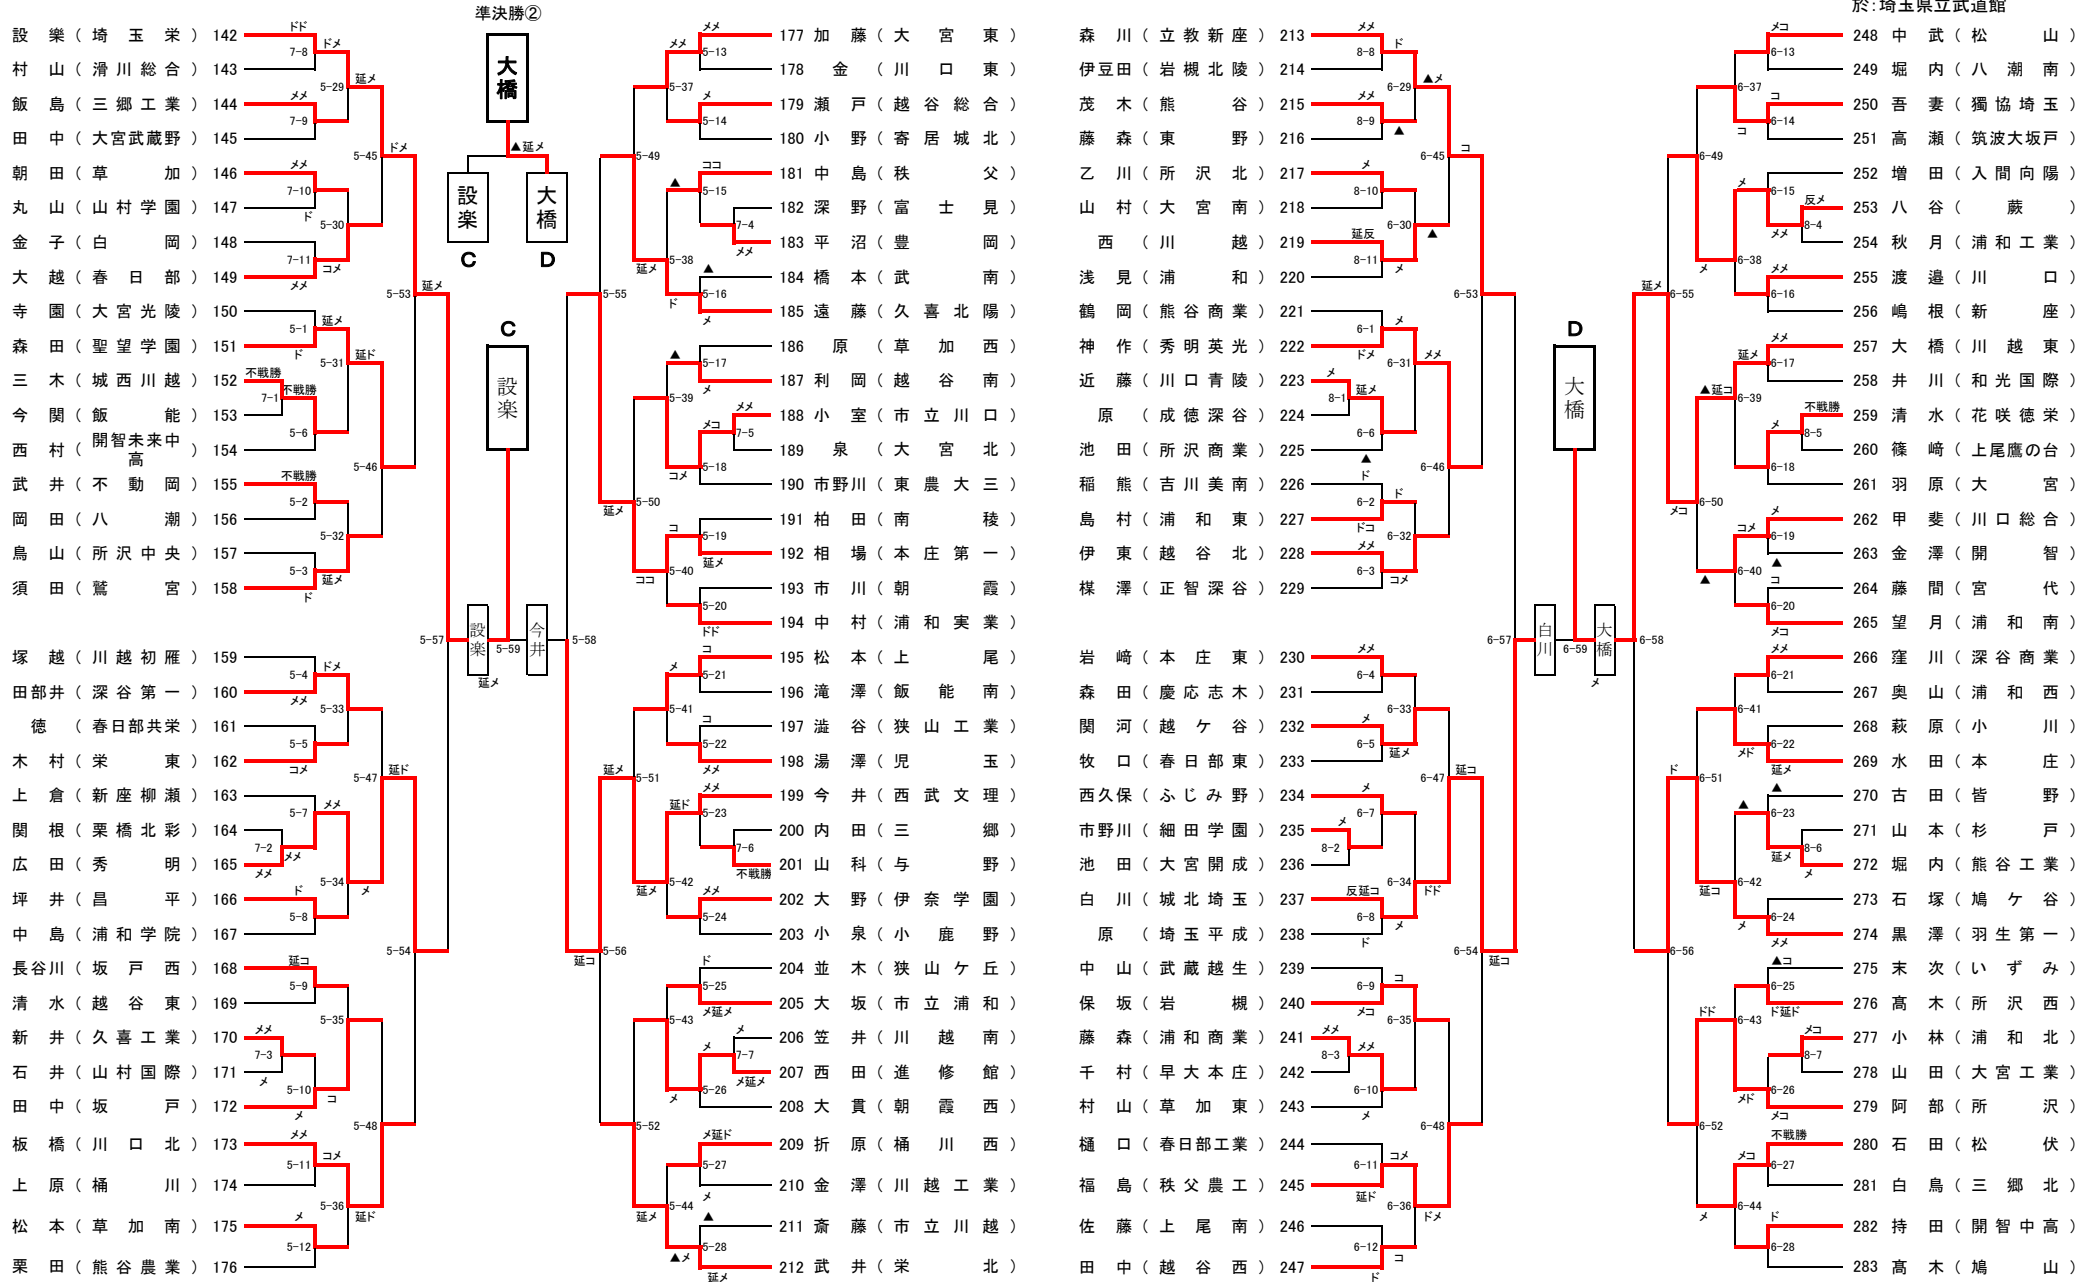

※参加選手数 女子 **205** 名

平成27年度 第60回埼玉県剣道大会(高等学校男子の部)A

平成27年11月7日  
於: 埼玉県立武道館

平成27年度 第60回埼玉県剣道大会(高等学校男子の部)B

平成27年11月7日  
於:埼玉県立武道館

平成27年度 第60回埼玉県剣道大会(高等学校女子の部)A

平成27年11月7日  
於:埼玉県立武道館

平成27年度 第60回埼玉県剣道大会(高等学校女子の部)B