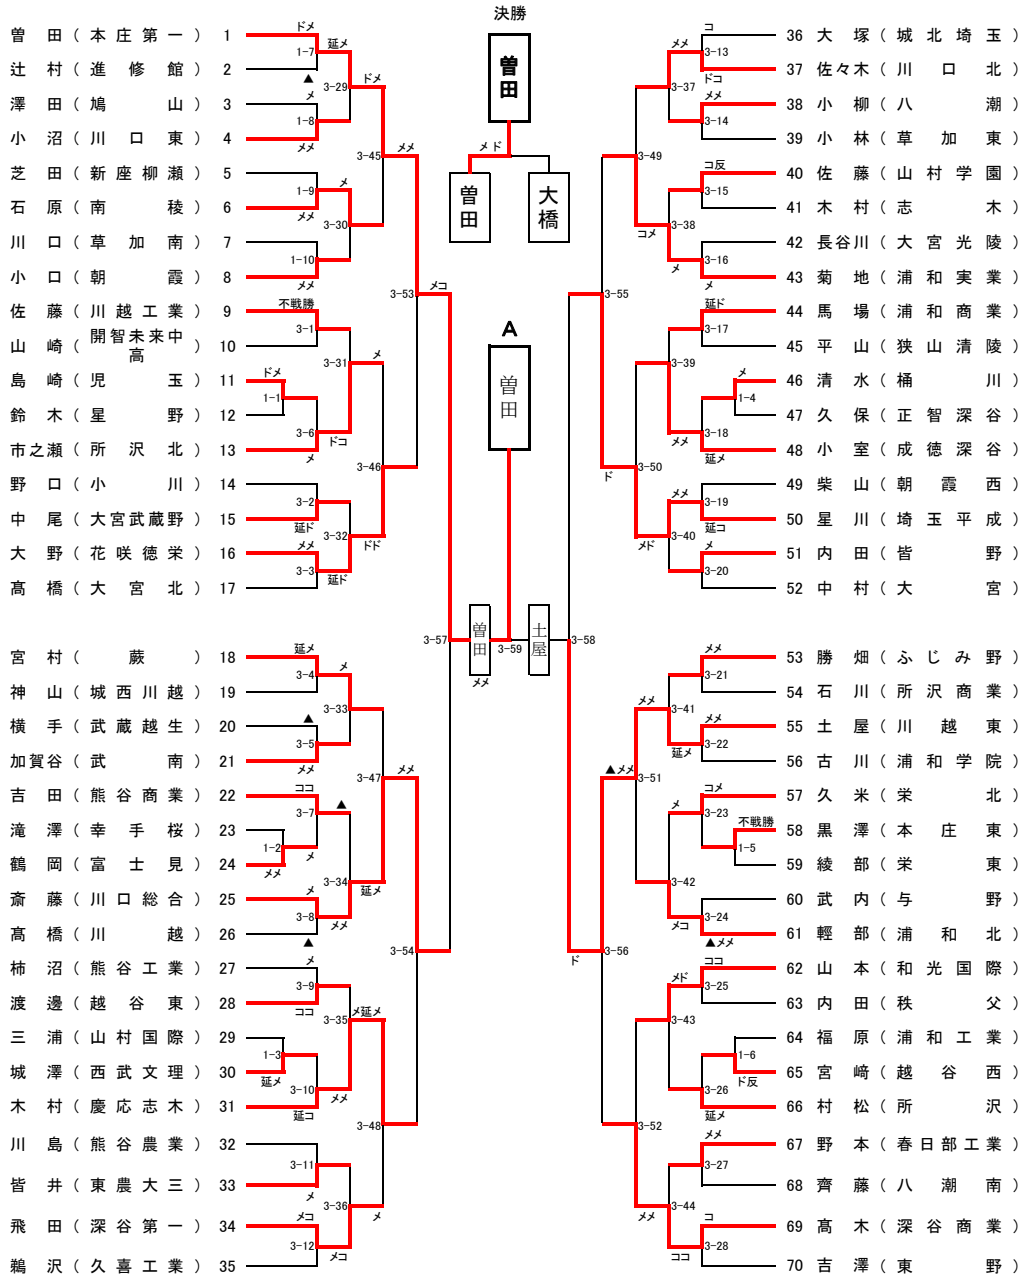

平成27年度 第60回埼玉県剣道大会(高等学校男子の部)A

平成27年11月7日
於: 埼玉県立武道館