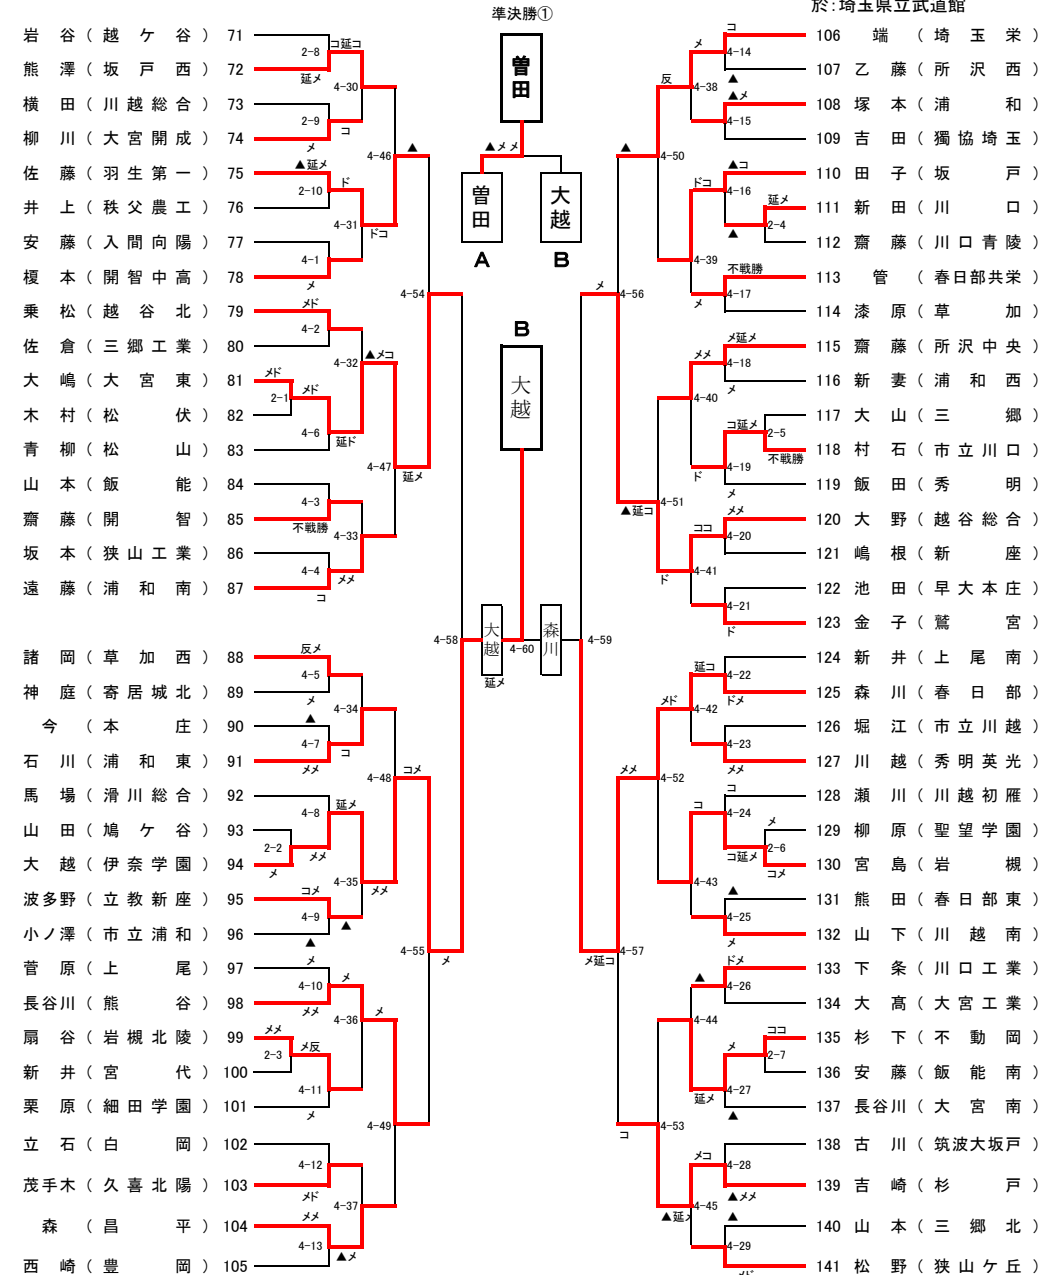

平成27年度 第60回埼玉県剣道大会(高等学校男子の部)A

平成27年11月7日
於: 埼玉県立武道館