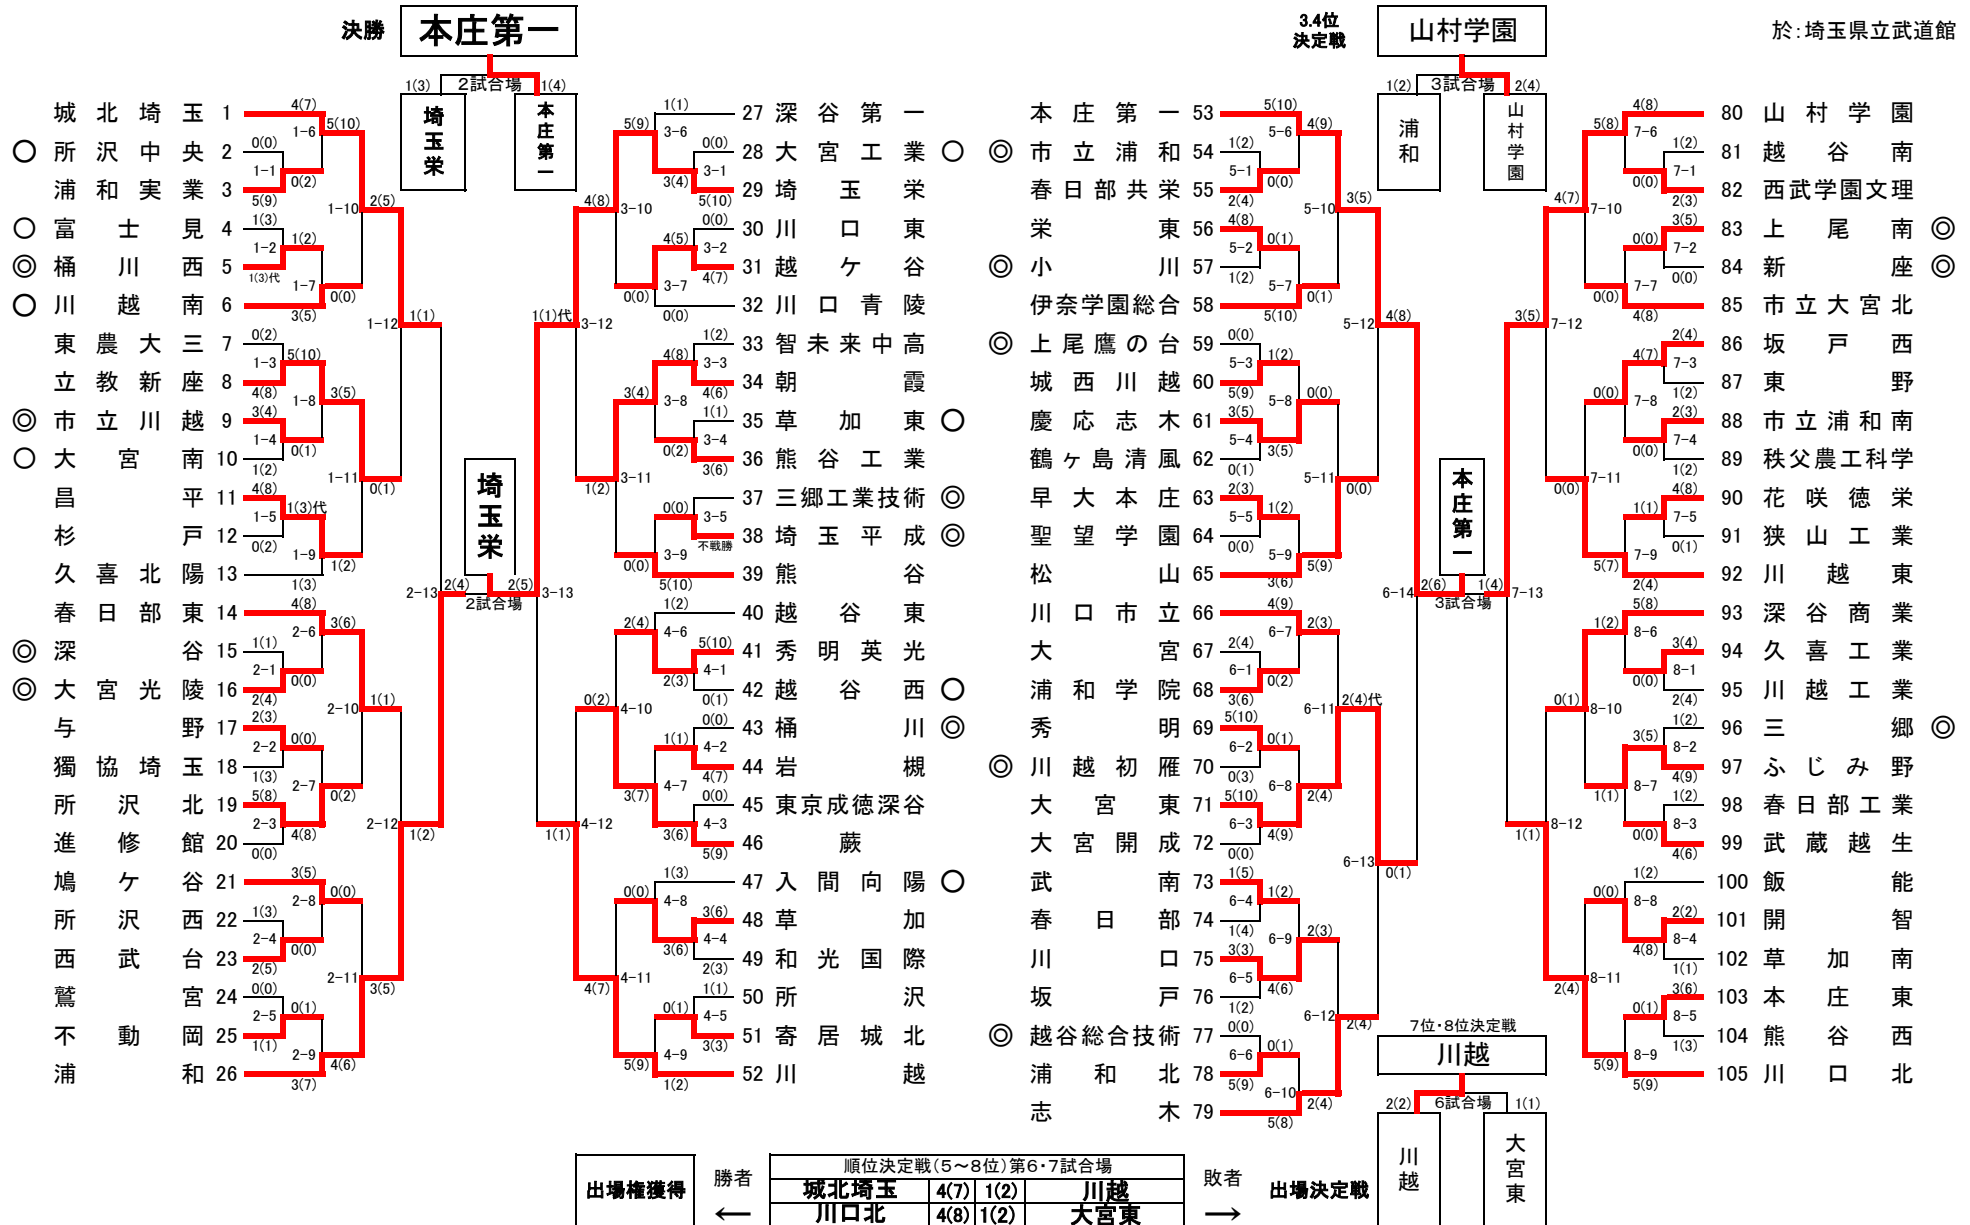

令和6年度 関東高等学校剣道大会県予選会(男子団体の部)

令和6年6月14日

於：埼玉県立武道館

埼玉県高等学校・剣道大会の記録 (報道用)

大会名称	令和6年度 関東高等学校剣道大会埼玉県予選会			男子団体の部
主催	埼玉県高等学校体育連盟	会場	埼玉県立武道館	
開催年月日	令和6年5月14日(火)			
参加学校数	男子	105	チーム	
参加選手数	男子	735	名	

ベスト16

城北埼玉	2(5)	0(1)	立教新座
浦和	3(5)	1(1)	春日部東
埼玉栄	4(8)	1(2)	朝霞
川越	4(7)	0(2)	蕨
本庄第一	3(5)	0(0)	松山
大宮東	2(4)代	2(4)	志木
山村学園	4(7)	0(0)	川越東
川口北	2(4)	0(1)	深谷商業

ベスト8

浦和	1(2)	1(1)	城北埼玉
埼玉栄	1(1)代	1(1)	川越
本庄第一	4(8)	0(1)	大宮東
山村学園	3(5)	1(1)	川口北

ベスト4 (準決勝)

埼玉栄	2(5)	2(4)	浦和
本庄第一	2(6)	1(4)	山村学園

決勝

校名(計)	本庄第一	1(4)	1(3)	埼玉栄
先鋒	吉野	ドコ		丸山
次鋒	高澤			高橋
中堅	中島	コ	メ	西田
副将	酒井		一本勝	南雲
大将	佐藤	コ	ツ	荻谷
代表者戦				

3・4位決定戦

山村学園	2(4)	1(2)	浦和
------	------	------	----

出場校決定戦

順位決定	城北埼玉	4(7)	1(2)	川越
	川口北	4(8)	1(2)	大宮東
7・8位	川越	2(2)	1(1)	大宮東

◆準々決勝以上の記録◆

◆ 本庄第一高等学校 (2年ぶり12回目の優勝)

関東大会出場校	① 本庄第一高校	② 埼玉栄高校	③ 山村学園高校	④ 浦和高校
	⑤ 城北埼玉高校	⑥ 川口北高校	⑦ 川越高校	