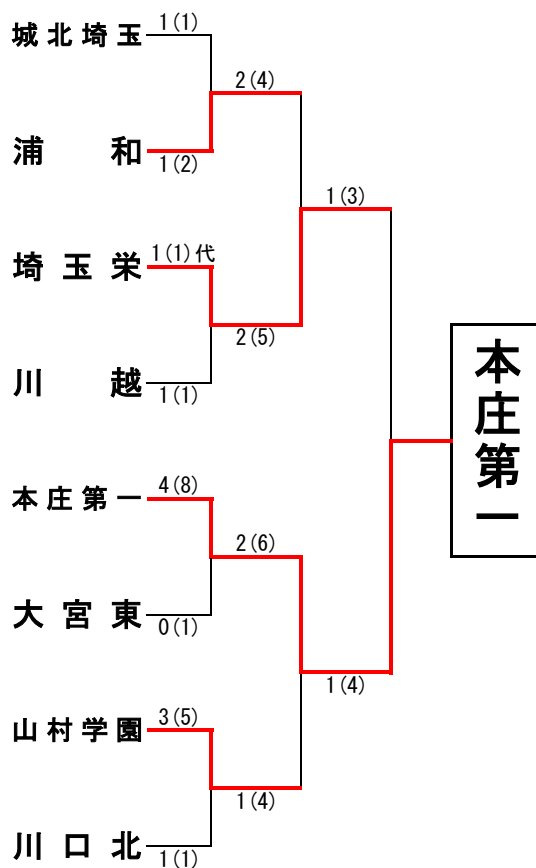

令和6年度 関東高等学校剣道大会県予選会(男子団体の部)

令和6年6月14日

於：埼玉県立武道館

埼玉県高等学校・剣道大会の記録 (報道用)

大会名称	令和6年度 関東高等学校剣道大会埼玉県予選会			男子団体の部
主催	埼玉県高等学校体育連盟	会場	埼玉県立武道館	
開催年月日	令和6年5月14日(火)			
参加学校数	男子	105	チーム	
参加選手数	男子	735	名	

ベスト16

城北埼玉	2(5)	0(1)	立教新座
浦和	3(5)	1(1)	春日部東
埼玉栄	4(8)	1(2)	朝霞
川越	4(7)	0(2)	蕨
本庄第一	3(5)	0(0)	松山
大宮東	2(4)代	2(4)	志木
山村学園	4(7)	0(0)	川越東
川口北	2(4)	0(1)	深谷商業

ベスト8

浦和	1(2)	1(1)	城北埼玉
埼玉栄	1(1)代	1(1)	川越
本庄第一	4(8)	0(1)	大宮東
山村学園	3(5)	1(1)	川口北

ベスト4 (準決勝)

埼玉栄	2(5)	2(4)	浦和
本庄第一	2(6)	1(4)	山村学園

決勝

校名(計)	本庄第一	1(4)	1(3)	埼玉栄
先鋒	吉野	ドコ		丸山
次鋒	高澤			高橋
中堅	中島	コ	メ	西田
副将	酒井		一本勝	南雲
大将	佐藤	コ	ツ	荻谷
代表者戦				

3・4位決定戦

山村学園	2(4)	1(2)	浦和
------	------	------	----

出場校決定戦

順位決定	城北埼玉	4(7)	1(2)	川越
	川口北	4(8)	1(2)	大宮東
7・8位	川越	2(2)	1(1)	大宮東

◆準々決勝以上の記録◆

◆ 本庄第一高等学校 (2年ぶり12回目の優勝)

関東大会出場校	① 本庄第一高校	② 埼玉栄高校	③ 山村学園高校	④ 浦和高校
	⑤ 城北埼玉高校	⑥ 川口北高校	⑦ 川越高校	