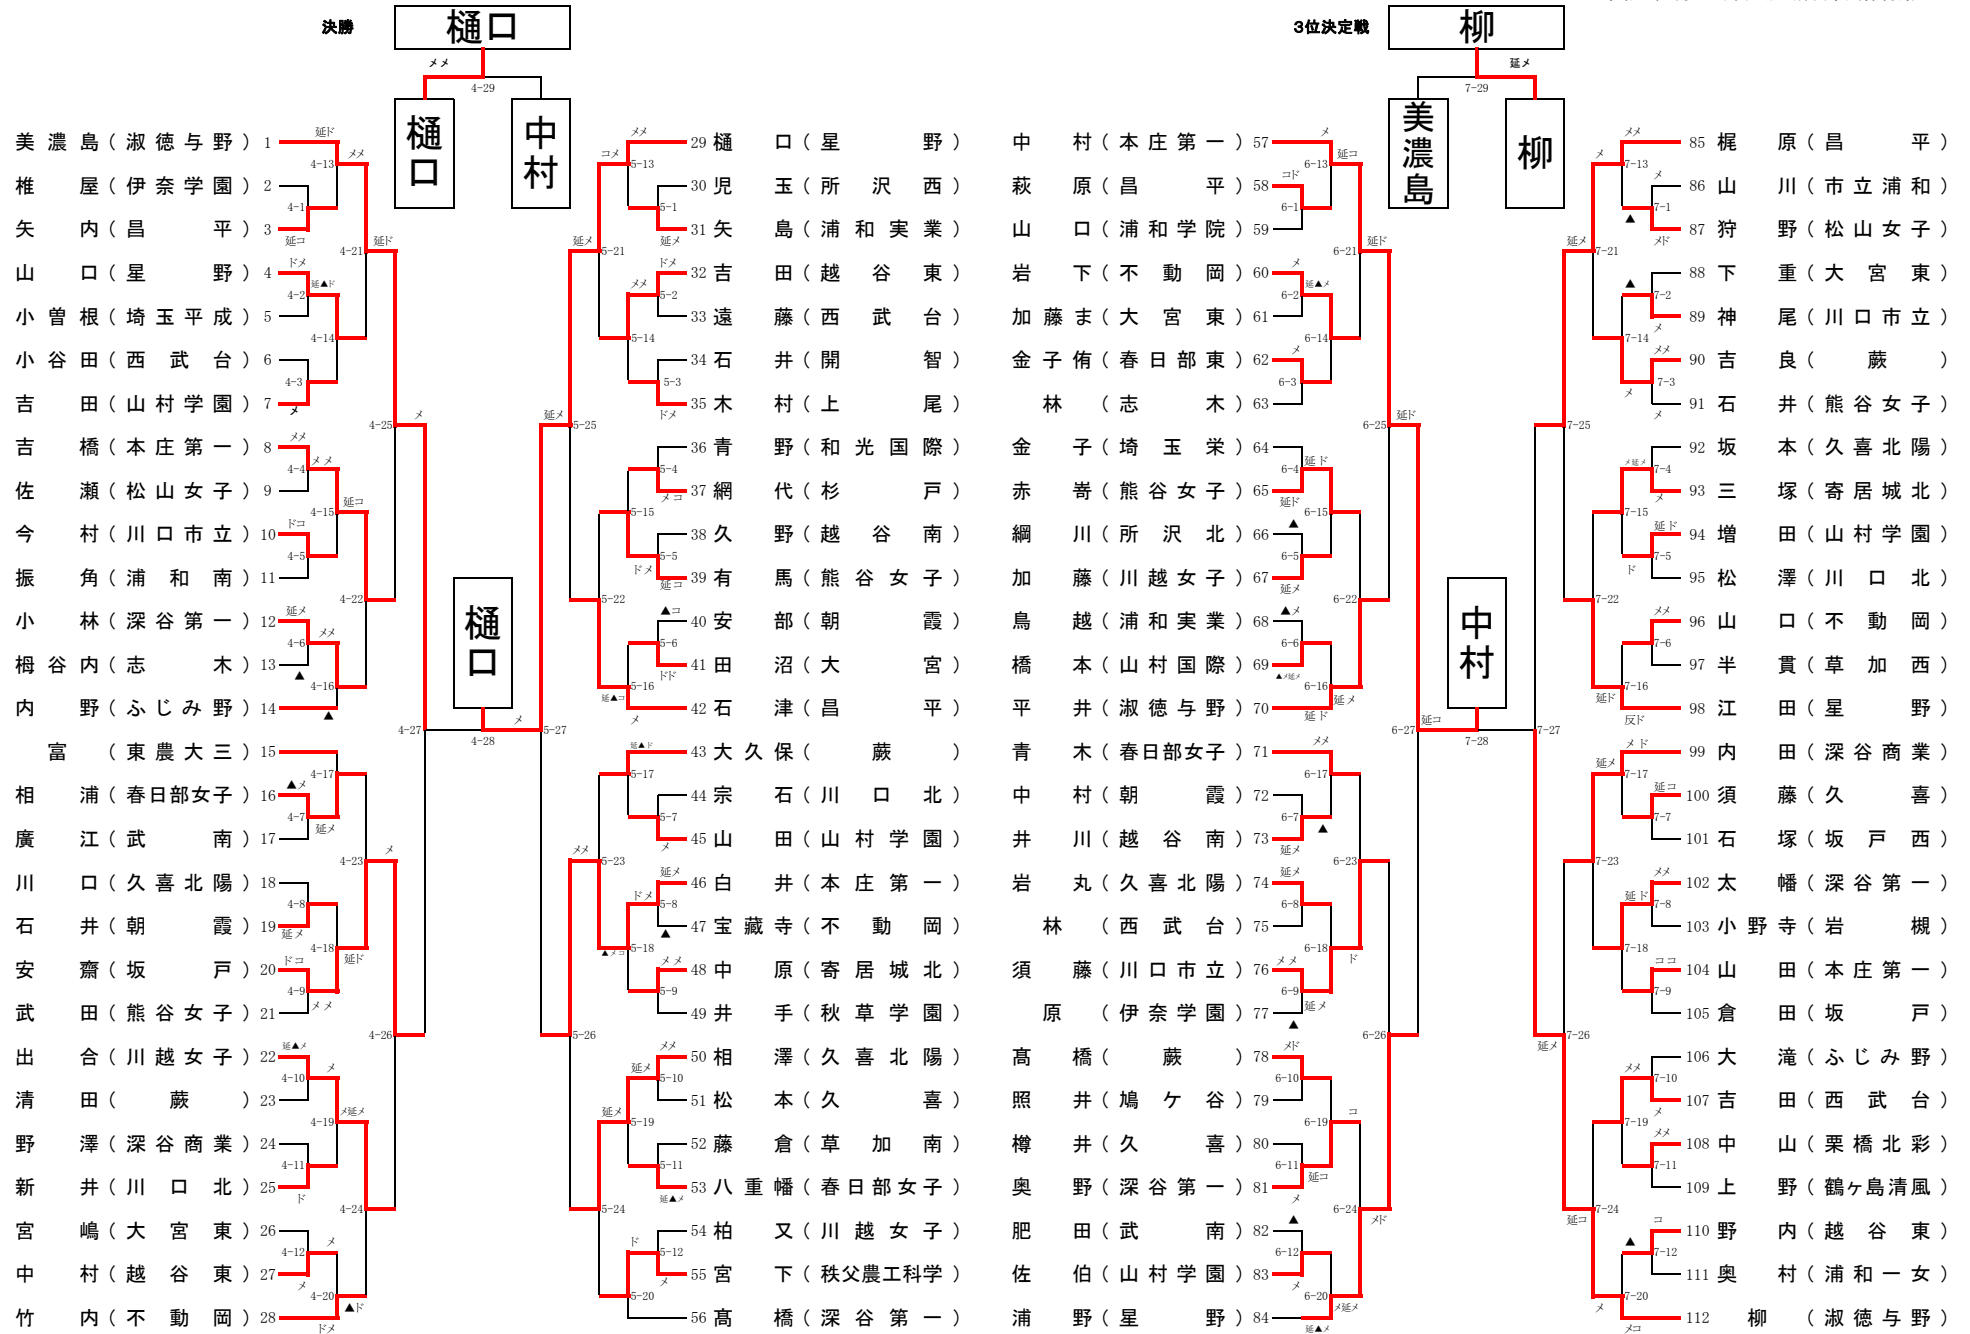

令和6年度 関東高等学校剣道大会埼玉県予選会 (女子個人の部)

令和6年5月2日(木) 於:所沢市民体育館