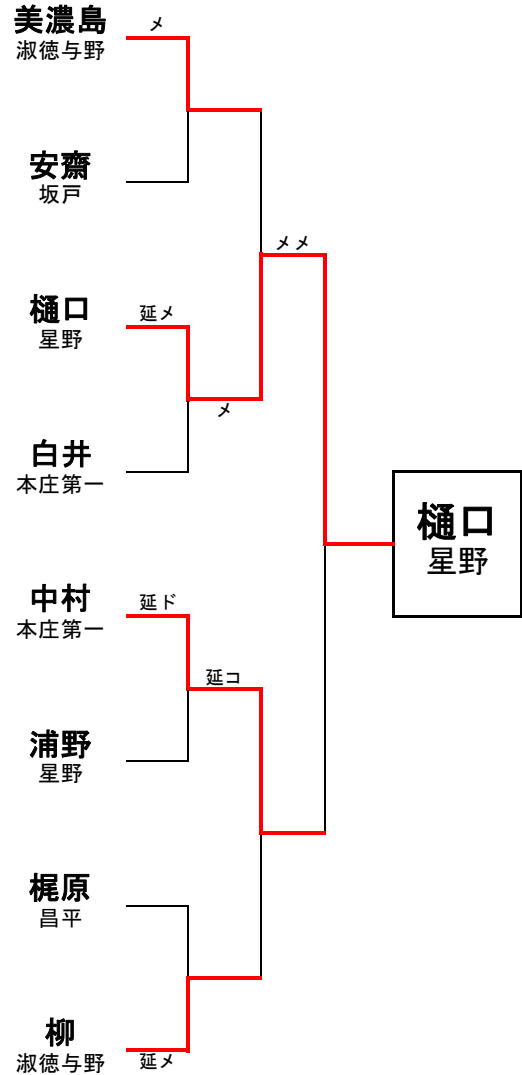

# 埼玉県高等学校・剣道大会の記録

(報道用)

大会名称	令和6年度関東高等学校剣道大会埼玉県予選会 女子個人の部		
主催	高体連	会場	所沢市民体育館
開催年月日	令和6年5月2日(木)		
参加学校数	女子	—	チーム
参加選手数	女子	112	名

## ベスト16

美濃島 淑徳与野	ド	延長	吉橋 本庄第一
安齋 坂戸	メ		出合 川越女子
樋口 星野	メ	延長	石津 昌平
白井 本庄第一	メメ		相澤 久喜北陽
中村 本庄第一	ド	延長	平井 淑徳与野
浦野 星野	メド		須藤 川口市立
梶原 昌平	メ	延長	江田 星野
柳 淑徳与野	コ	延長	内田 深谷商業

## ◆準々決勝以上の記録◆

## ベスト4 (準決勝)

樋口 星野	メ		美濃島 淑徳与野
中村 本庄第一	コ	延長	柳 淑徳与野