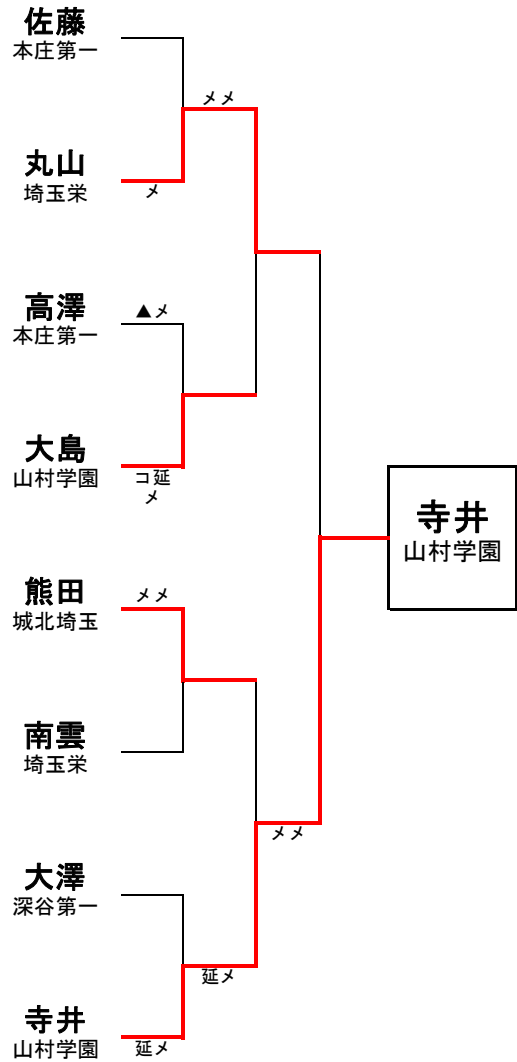

埼玉県高等学校・剣道大会の記録

(報道用)

大会名称	令和6年度関東高等学校剣道大会埼玉県予選会 男子個人の部		
主催	高体連	会場	所沢市民体育館
開催年月日	令和6年5月2日(木)		
参加学校数	男子	—	チーム
参加選手数	男子	163	名

ベスト16

佐藤	本庄第一	メ	メ		吉田	深谷商業
丸山	埼玉栄	コ	コ	延長 ▲	横谷	松山
高澤	本庄第一	メ			長谷川	深谷第一
大島	山村学園	コ		延長	小山	立教新座
熊田	城北埼玉	メ			堤	本庄第一
南雲	埼玉栄	メ			有賀	川越東
大澤	深谷第一	メ		延長 ▲	中島	本庄第一
寺井	山村学園	コ	▲	延長	白石	久喜北陽

ベスト8 (準々決勝)

丸山	埼玉栄	メ			佐藤	本庄第一
大島	山村学園	コ	メ	延長 ▲	高澤	本庄第一
熊田	城北埼玉	メ	メ		南雲	埼玉栄
寺井	山村学園	メ		延長	大澤	深谷第一

ベスト4 (準決勝)

丸山	埼玉栄	メ	メ		大島	山村学園
寺井	山村学園	メ		延長	熊田	城北埼玉

3・4位決定戦

大島	山村学園	メ		延長	熊田	城北埼玉
----	------	---	--	----	----	------

決勝

寺井	山村学園	メ	メ		丸山	埼玉栄
----	------	---	---	--	----	-----

関東大会出場選手	寺井 輝 (山村学園)	丸山 直輝 (埼玉栄)
	大島 吾太 (山村学園)	熊田 圭佑 (城北埼玉)

関東高等学校剣道大会 6月7日～9日 神奈川県横浜市 横浜にて開催

◆準々決勝以上の記録◆

令和6年度 関東高等学校剣道大会埼玉県予選会 (男子個人の部)

令和6年5月2日(木) 於:所沢市民体育館

※参加選手数 男子 153 名

◆女子<ベスト16>

(氏名)	(学校名)		(氏名)	(学校名)
A 美濃島	(淑徳与野)	<div style="border: 1px solid black; padding: 5px; width: 20px; margin: auto;">樋 口 優 衣 奈 (星野)</div>	1位 樋 口 優 衣 奈	(星野)
A 吉 橋	(本庄第一)		2位 中 村 陽 向	(本庄第一)
A 安 齋	(坂 戸)		3位 柳 瑠 里	(淑徳与野)
A 出 合	(川越女子)		3位 美濃島 ゆうな	(淑徳与野)
B 樋 口	(星野)		5位 安 齋 優 光	(坂 戸)
B 石 津	(昌 平)		5位 白 井 里 緒 菜	(本庄第一)
B 白 井	(本庄第一)		5位 浦 野 葵 衣	(星野)
B 相 澤	(久喜北陽)		5位 梶 原 千 里	(昌 平)
C 中 村	(本庄第一)			
C 平 井	(淑徳与野)			
C 須 藤	(川口市立)			
C 浦 野	(星野)			
D 梶 原	(昌 平)			
D 江 田	(星野)			
D 内 田	(深谷商業)			
D 柳	(淑徳与野)			