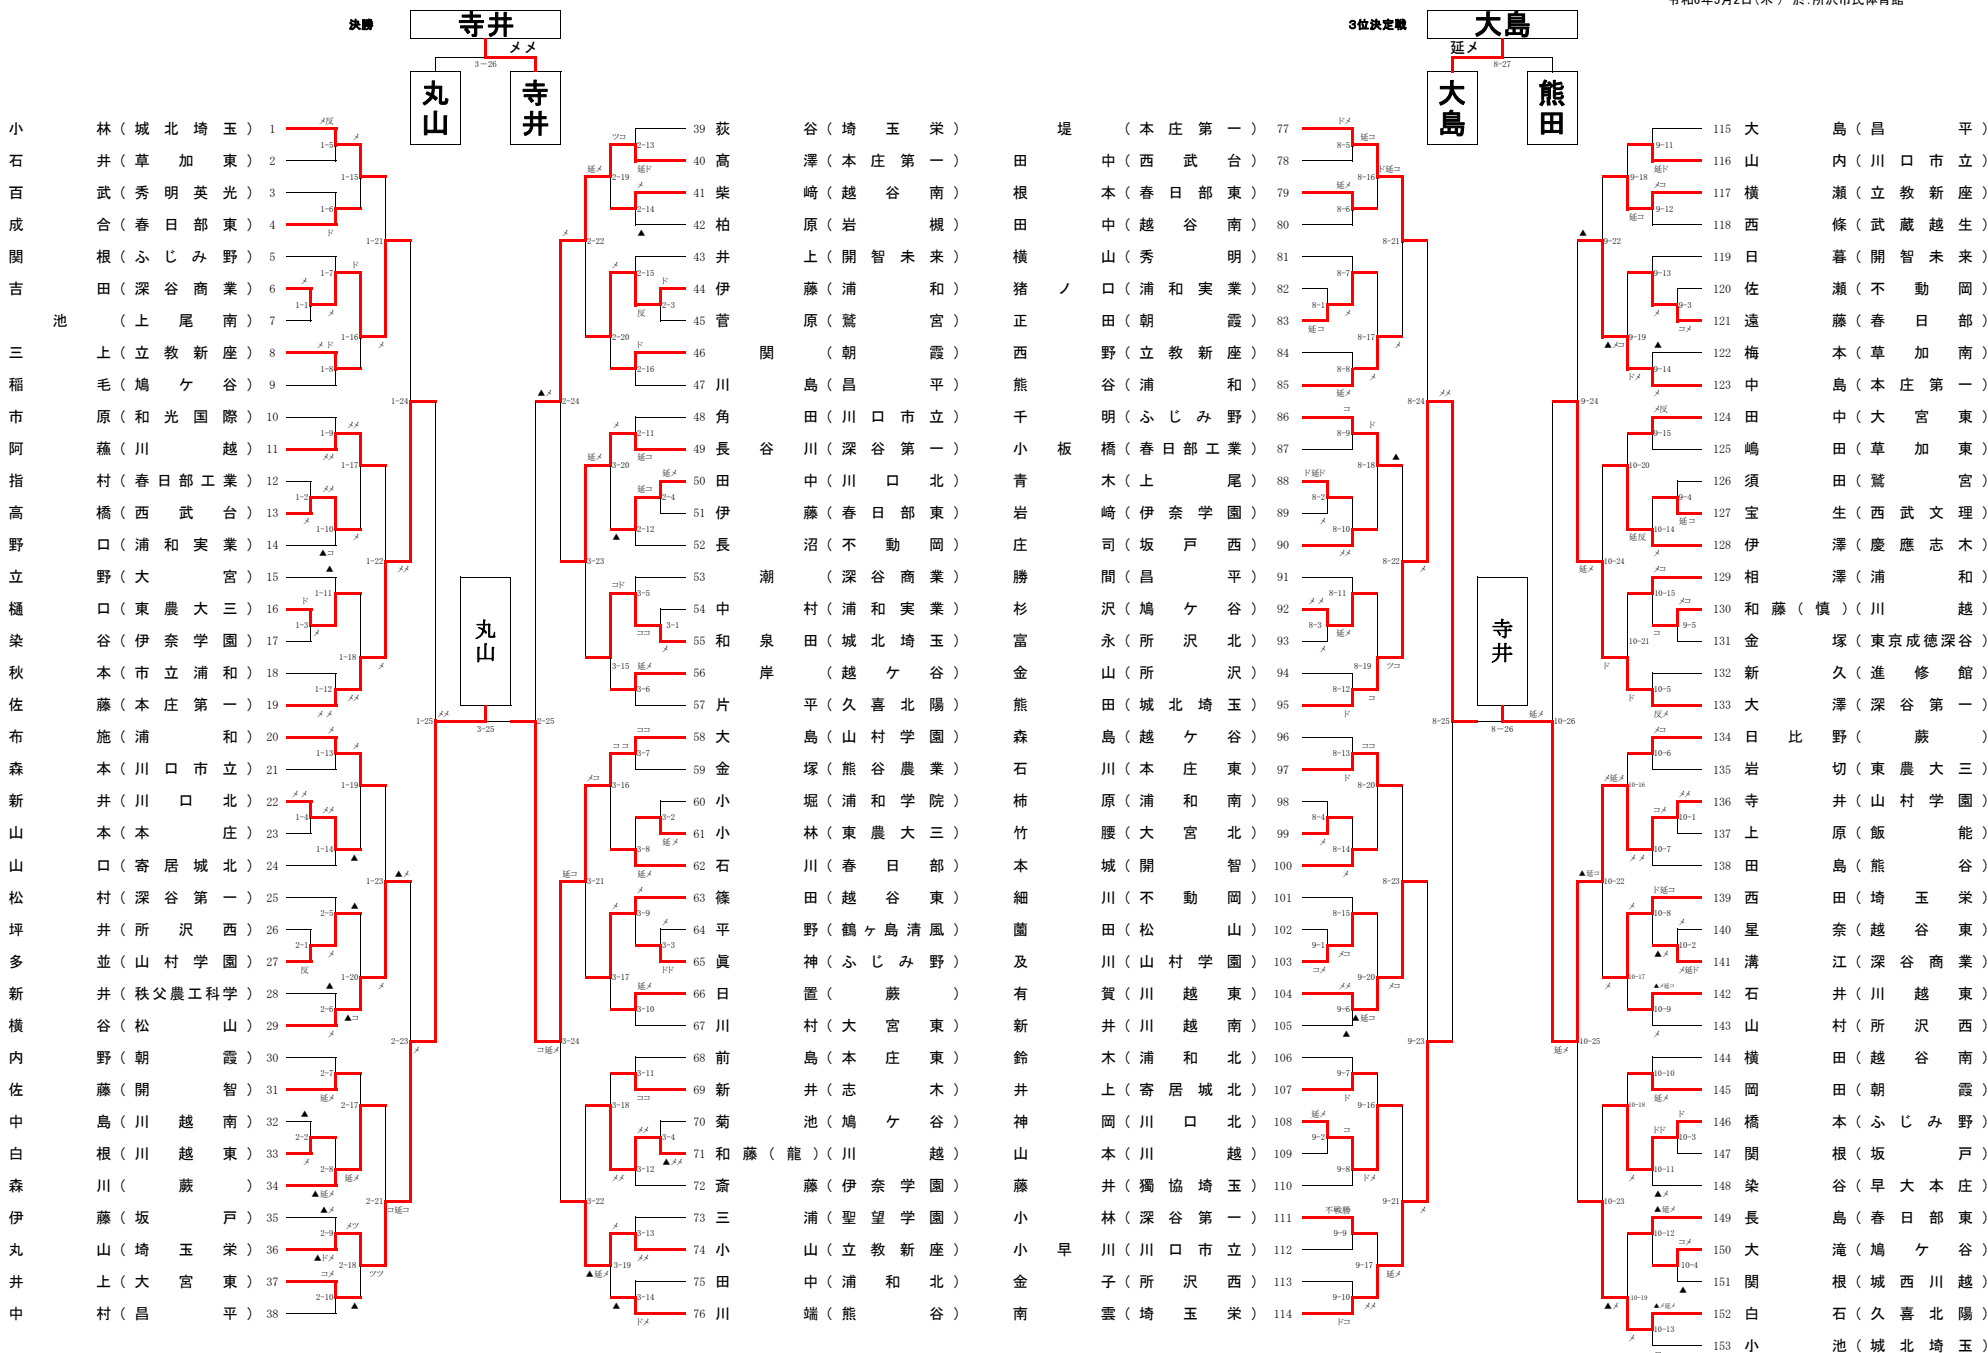

決勝

寺井	山村学園	メ	メ		丸山	埼玉栄
----	------	---	---	--	----	-----

関東大会出場選手	寺井 輝 (山村学園)	丸山 直輝 (埼玉栄)
	大島 吾太 (山村学園)	熊田 圭佑 (城北埼玉)

関東高等学校剣道大会 6月7日～9日 神奈川県横浜市 横浜にて開催

◆準々決勝以上の記録◆

令和6年度 関東高等学校剣道大会埼玉県予選会 (男子個人の部)

令和6年5月2日(木) 於:所沢市民体育館