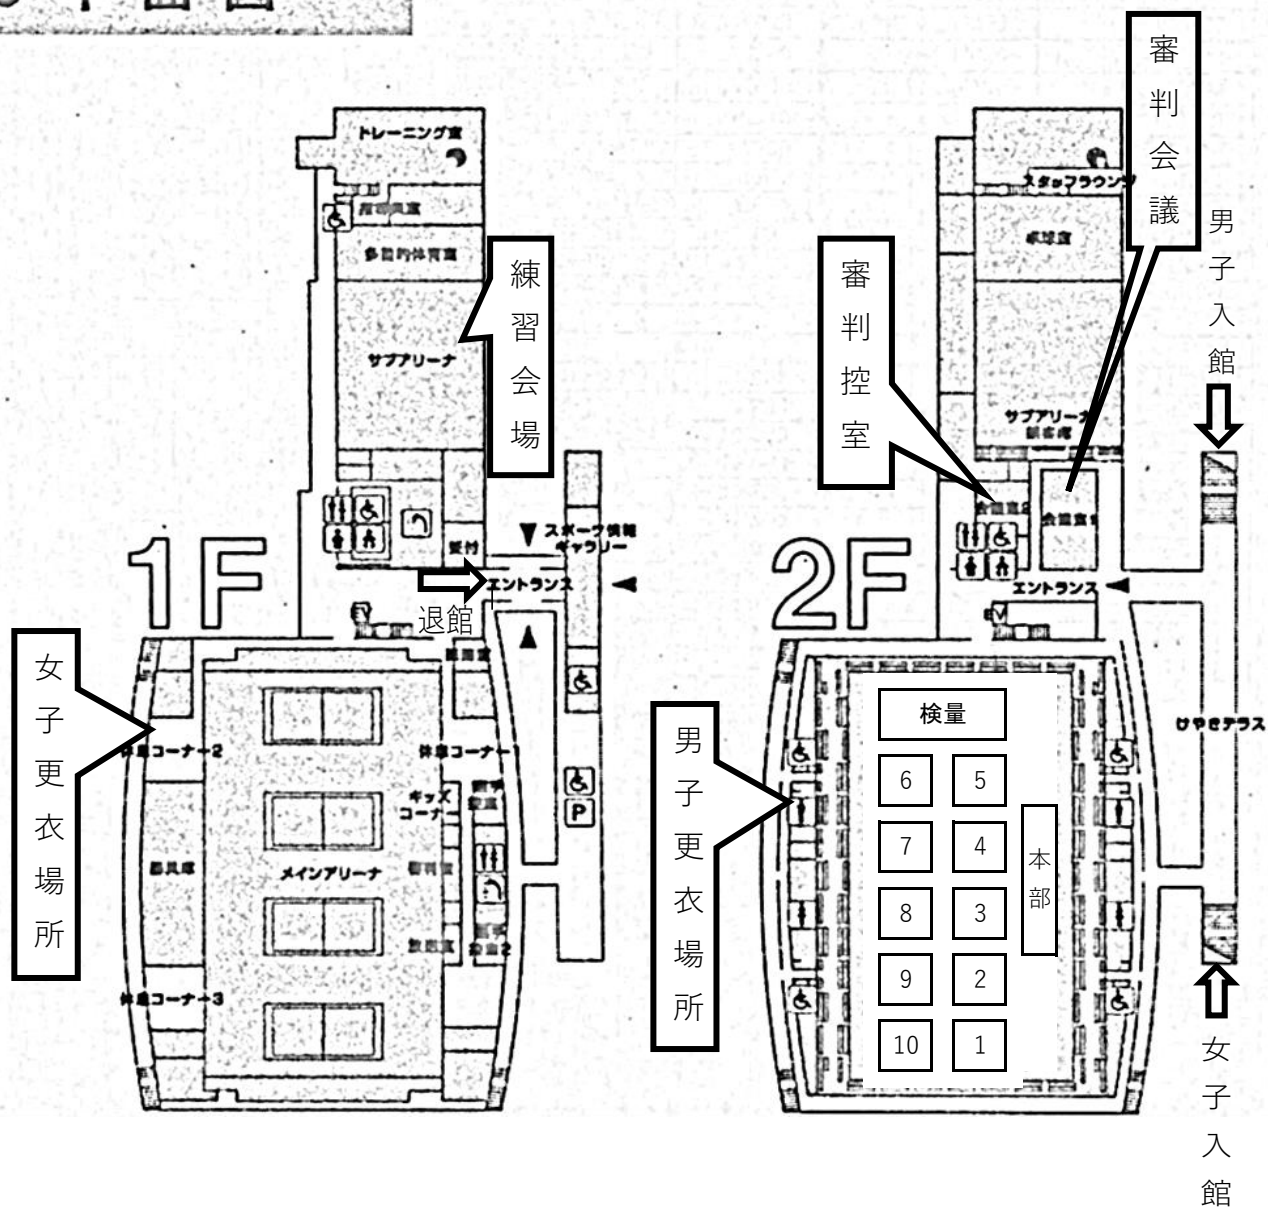

# 所沢市民体育館

## ● 平面図

男子更衣場所	2階メインアリーナ観客席
女子更衣場所	1階休息コーナー2
練習会場	1階サブアリーナ(~15:00)
審判会議	2階会議室1
審判控室	2階会議室1・2