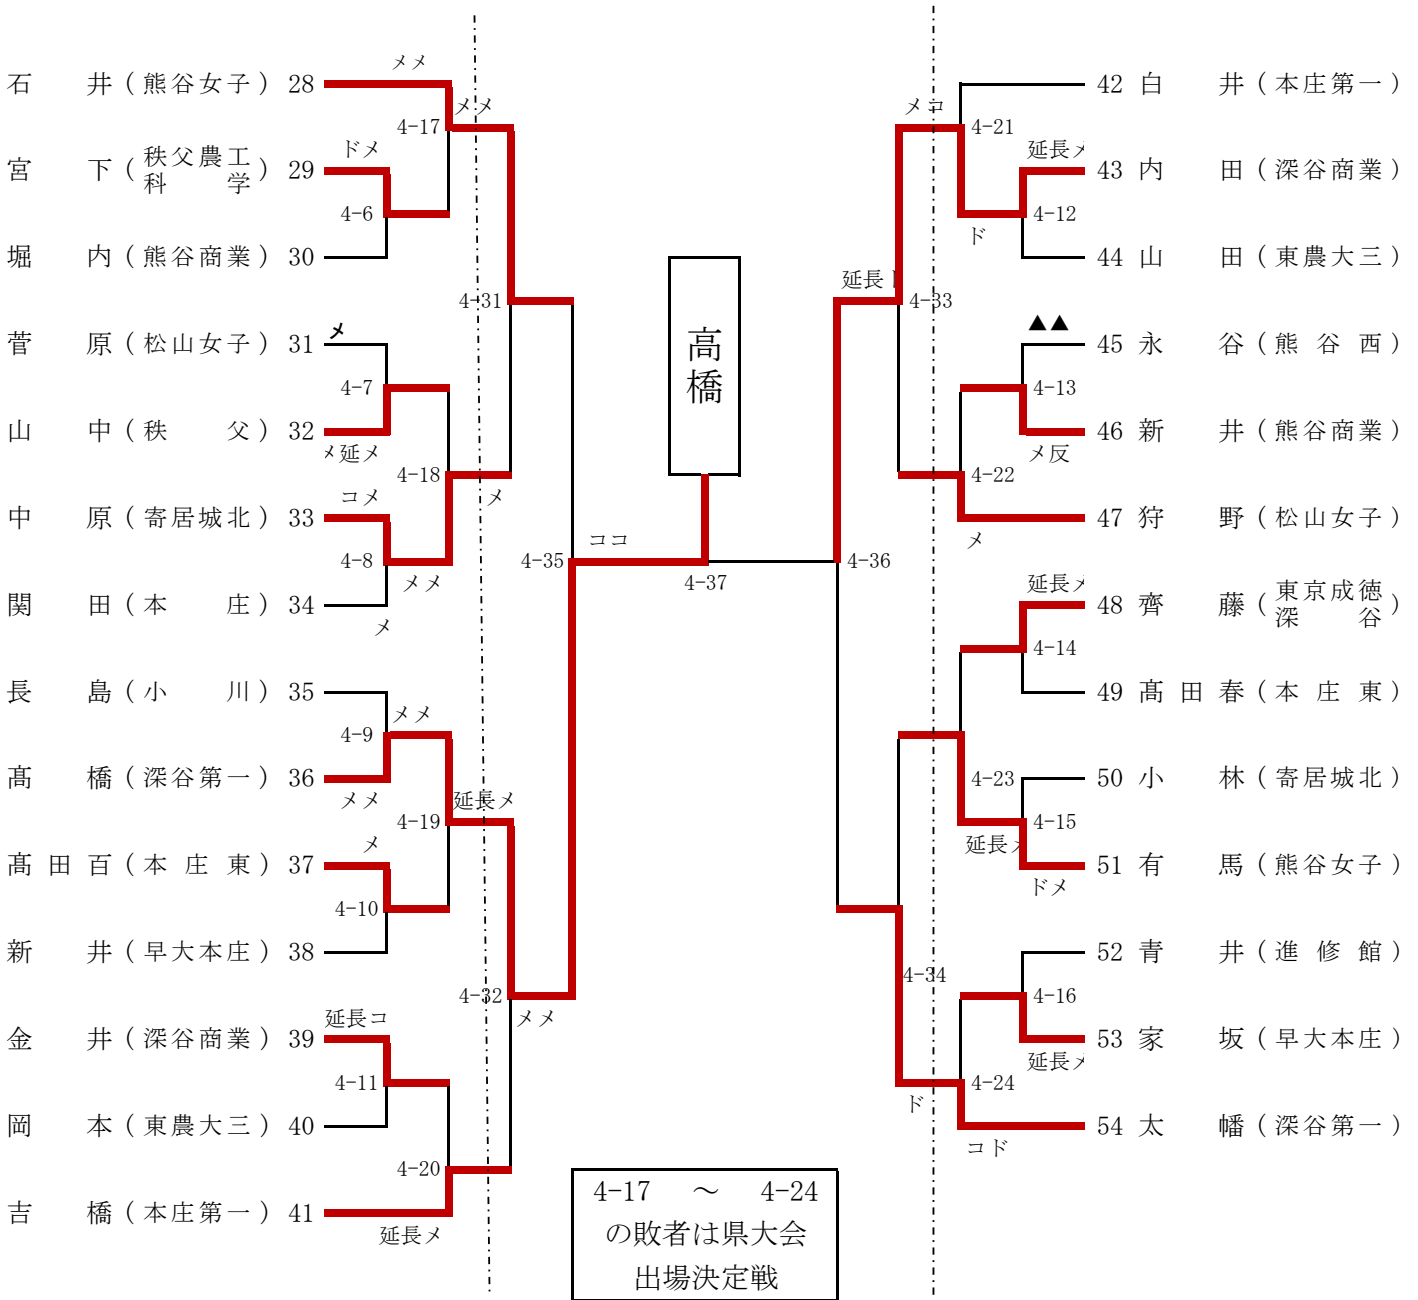

# 令和6年度関東大会・北部予選会女子個人の部②

令和6年4月21日

会場 寄居町立総合体育館

第4試合場

第4試合場

県大会出場決定戦