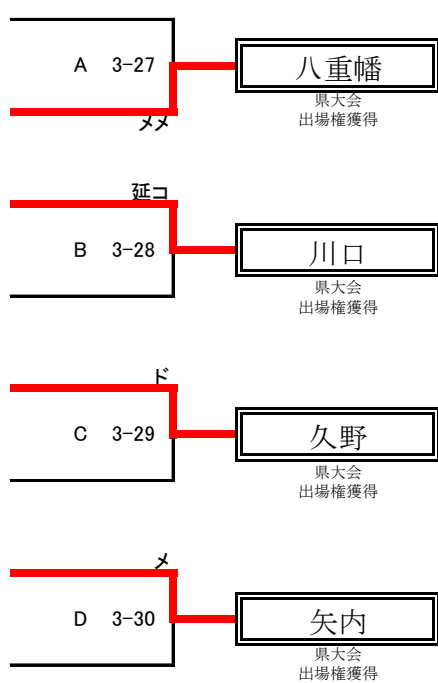

女子県大会出場決定戦

荒木 (草加西)
①の敗者

八重幡 (春日部女子)
②の敗者

川口 (久喜北陽)
③の敗者

中村 (越谷東)
④の敗者

久野 (越谷南)
⑤の敗者

山下 (獨協埼玉)
⑥の敗者

矢内 (昌平)
⑦の敗者

半貫 (草加西)
⑧の敗者