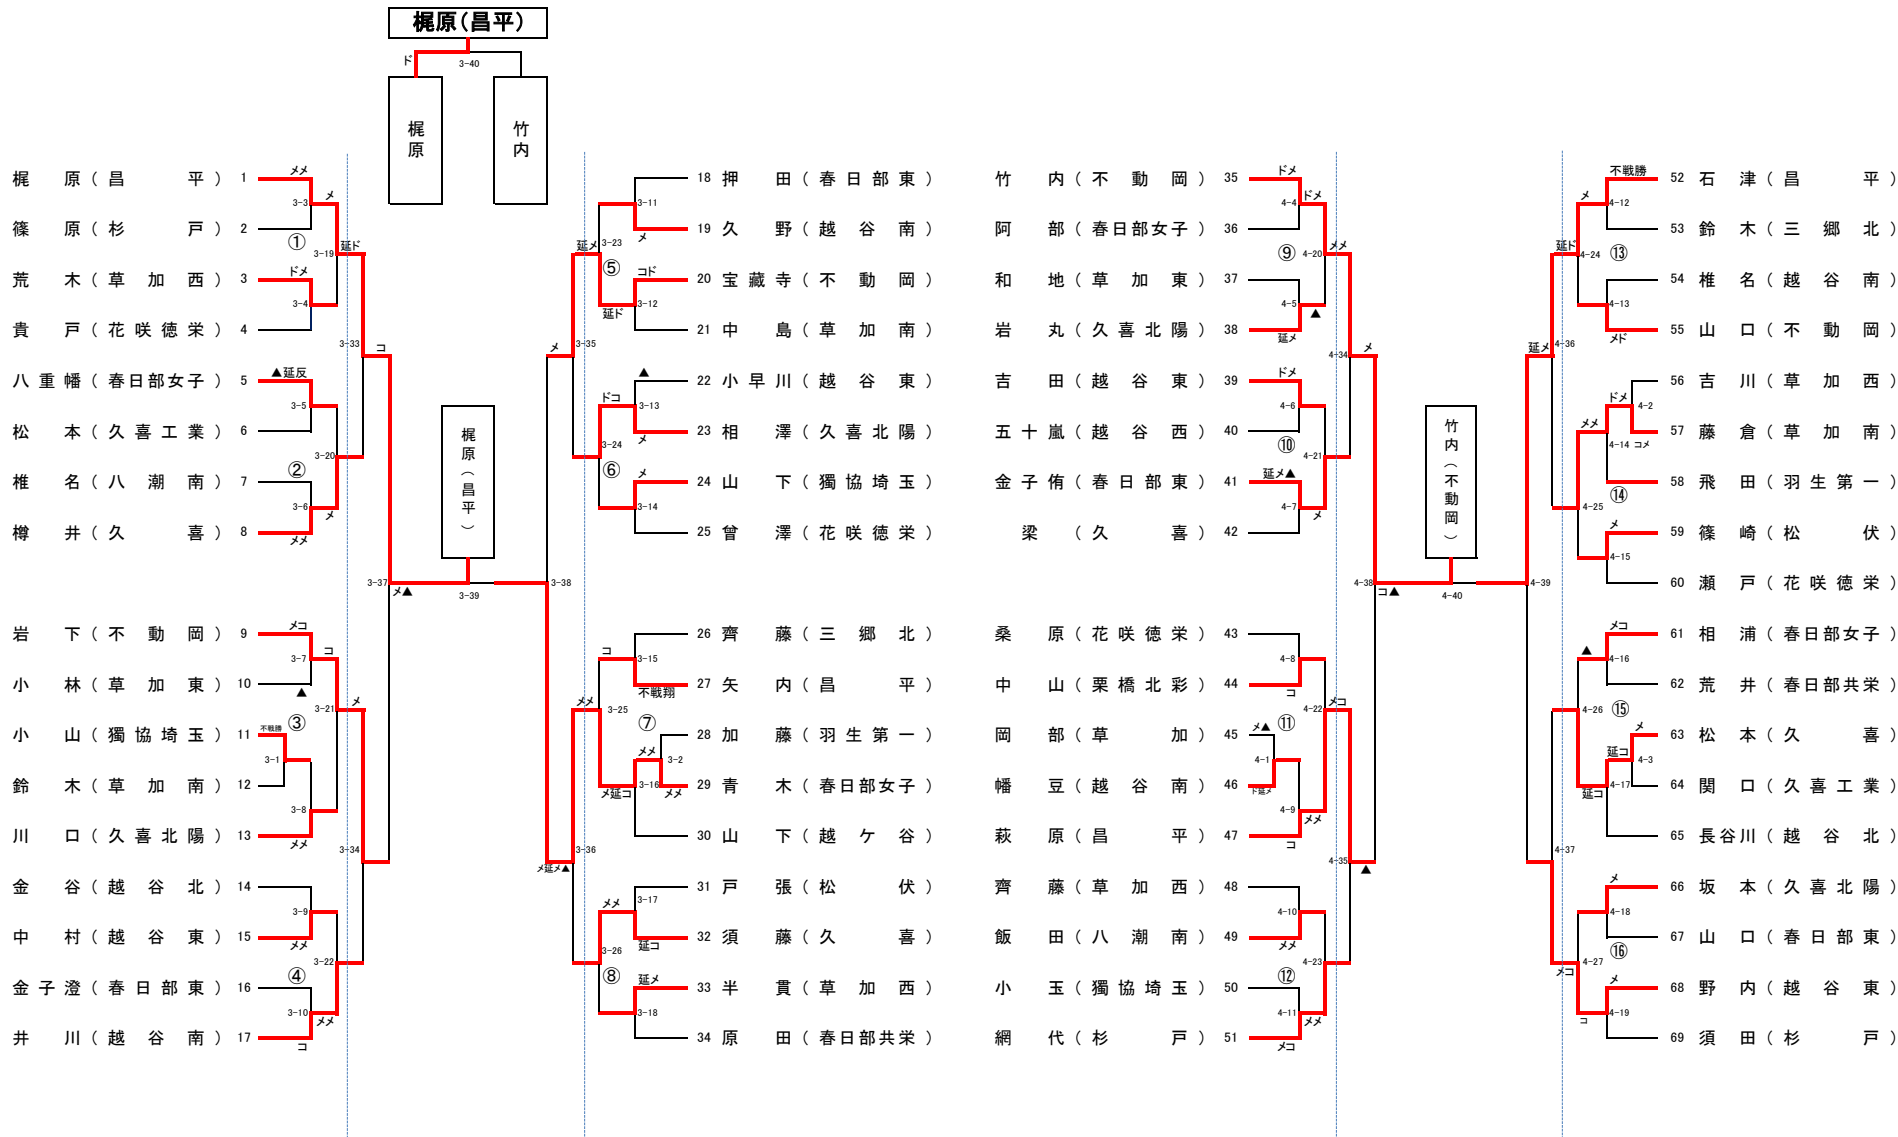

令和6年度 東部支部高等学校剣道大会 (女子個人の部)

令和6年4月21日(日) 於:羽生第一高校

決勝

女子県大会出場決定戦

荒木 (草加西)
①の敗者

八重幡 (春日部女子)
②の敗者

川口 (久喜北陽)
③の敗者

中村 (越谷東)
④の敗者

久野 (越谷南)
⑤の敗者

山下 (獨協埼玉)
⑥の敗者

矢内 (昌平)
⑦の敗者

半貫 (草加西)
⑧の敗者

荒木 (草加西)
Aの敗者

中村 (越谷東)
Bの敗者

山下 (獨協埼玉)
Cの敗者

半貫 (草加西)
Dの敗者