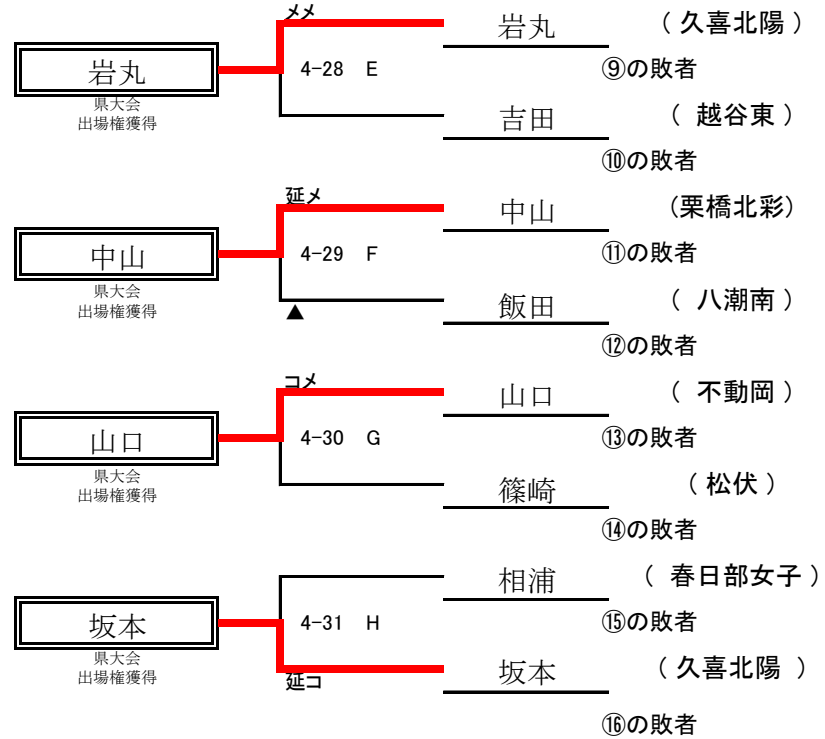

女子県大会出場決定戦

荒木 (草加西)
①の敗者

八重幡 (春日部女子)
②の敗者

川口 (久喜北陽)
③の敗者

中村 (越谷東)
④の敗者

久野 (越谷南)
⑤の敗者

山下 (獨協埼玉)
⑥の敗者

矢内 (昌平)
⑦の敗者

半貫 (草加西)
⑧の敗者