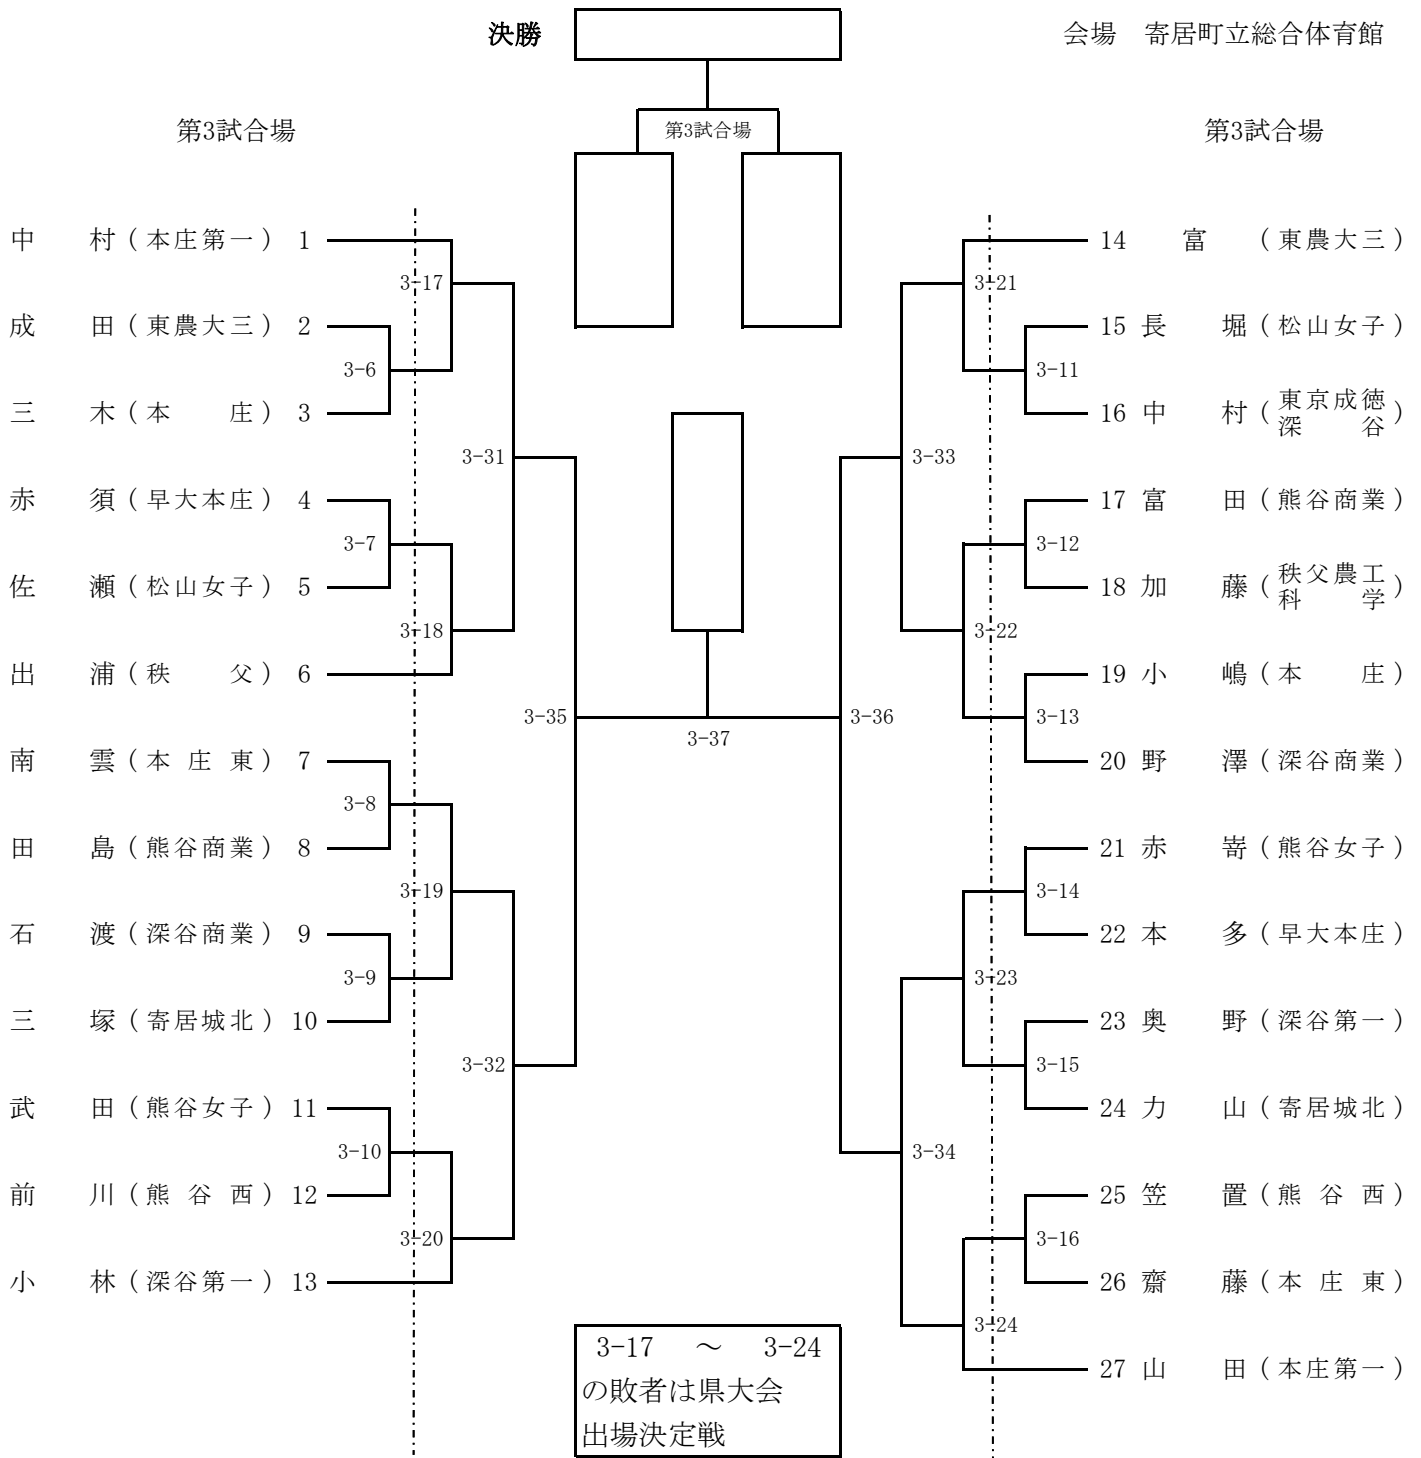

# 令和5年度関東大会・北部予選会女子個人の部①

令和6年4月21日

会場 寄居町立総合体育館

## 県大会出場決定戦

# 令和6年度関東大会・北部予選会女子個人の部②

令和6年4月21日

会場 寄居町立総合体育館

第4試合場

第4試合場

県大会出場決定戦