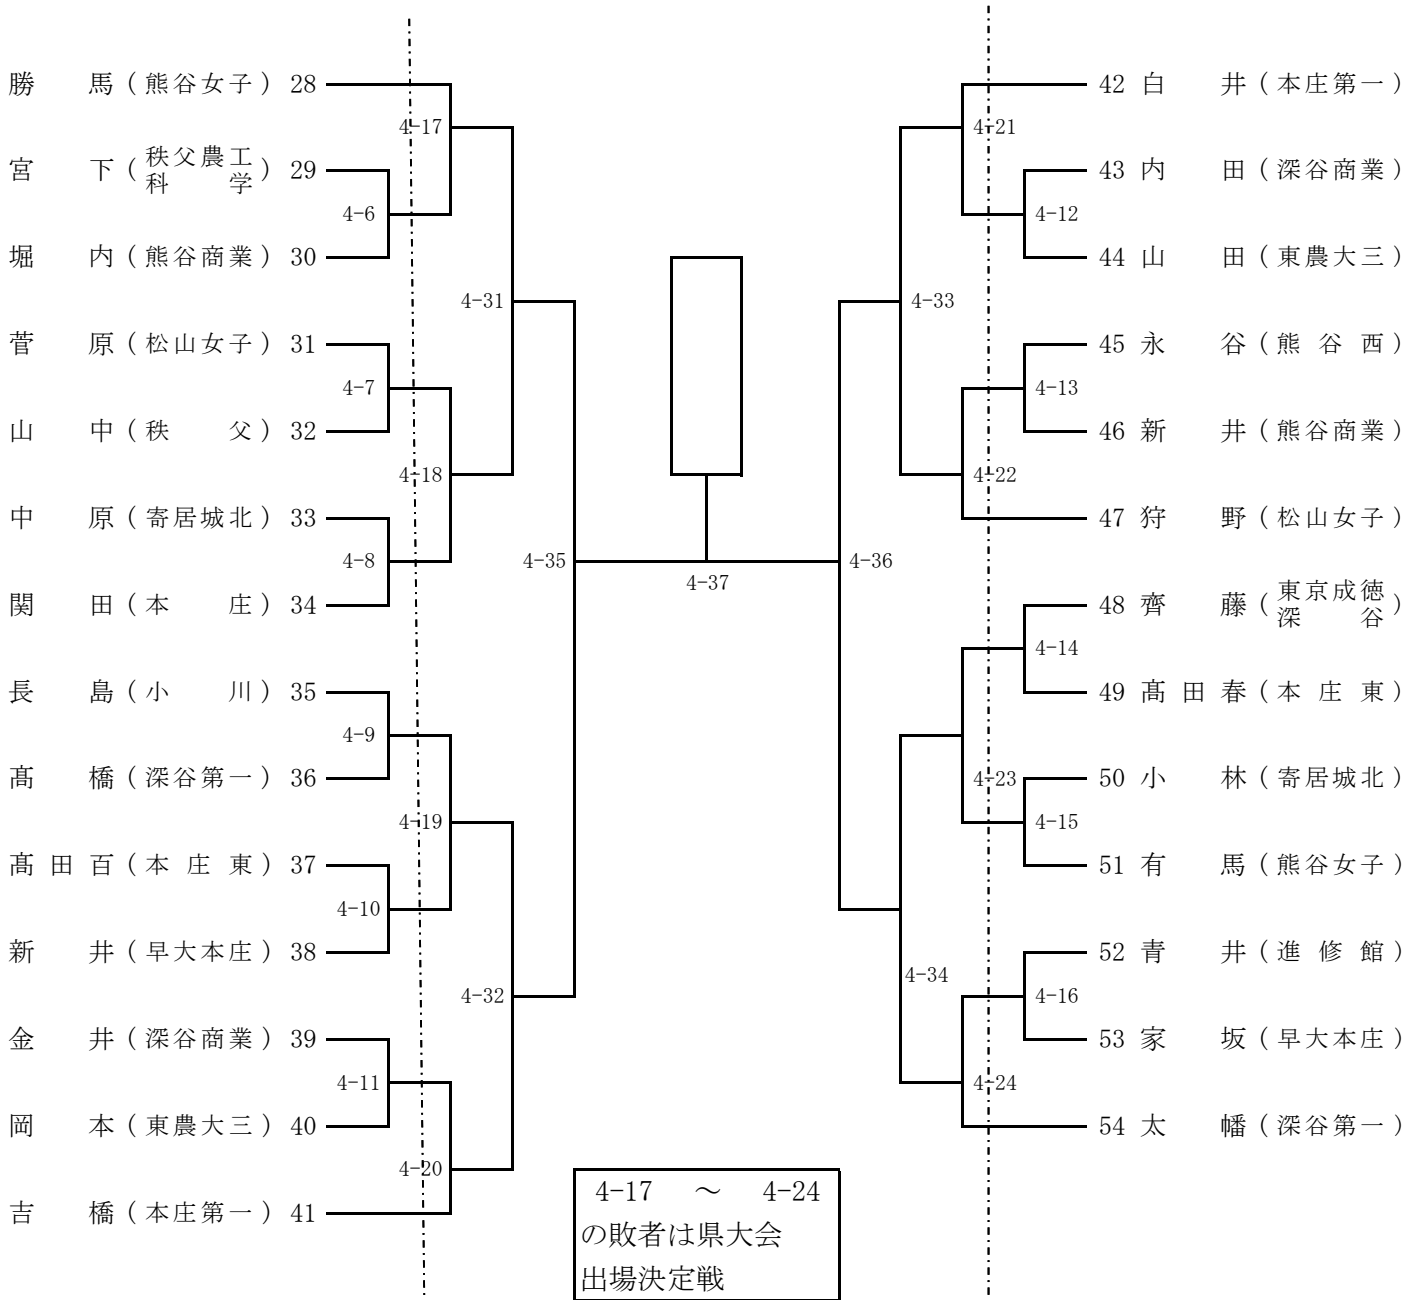

# 令和5年度関東大会・北部予選会女子個人の部①

令和6年4月21日

会場 寄居町立総合体育館

## 県大会出場決定戦

# 令和6年度関東大会・北部予選会女子個人の部②

令和6年4月21日

会場 寄居町立総合体育館

第4試合場

第4試合場

県大会出場決定戦