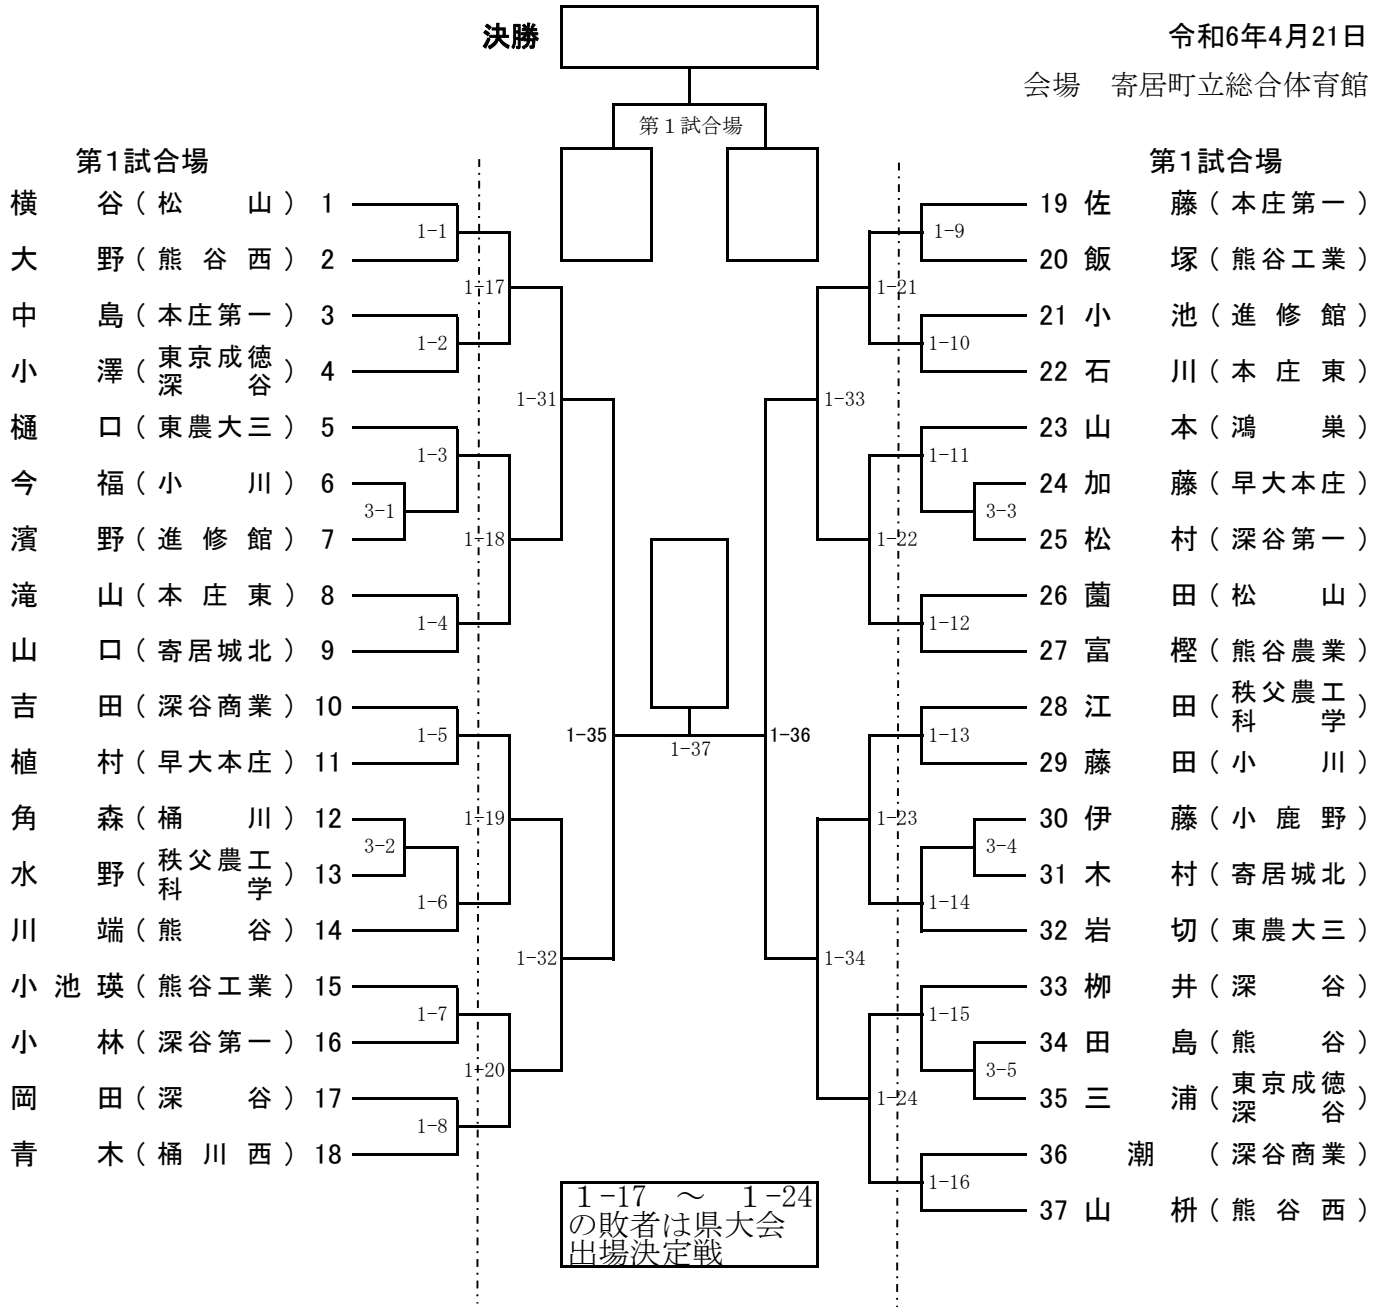

令和6年度関東大会・北部予選会男子個人の部①

令和6年4月21日

会場 寄居町立総合体育館

県大会出場決定戦

令和6年度関東大会・北部予選会男子個人の部②

令和6年4月21日

会場 寄居町立総合体育館

県大会出場決定戦

県大会出場決定戦②