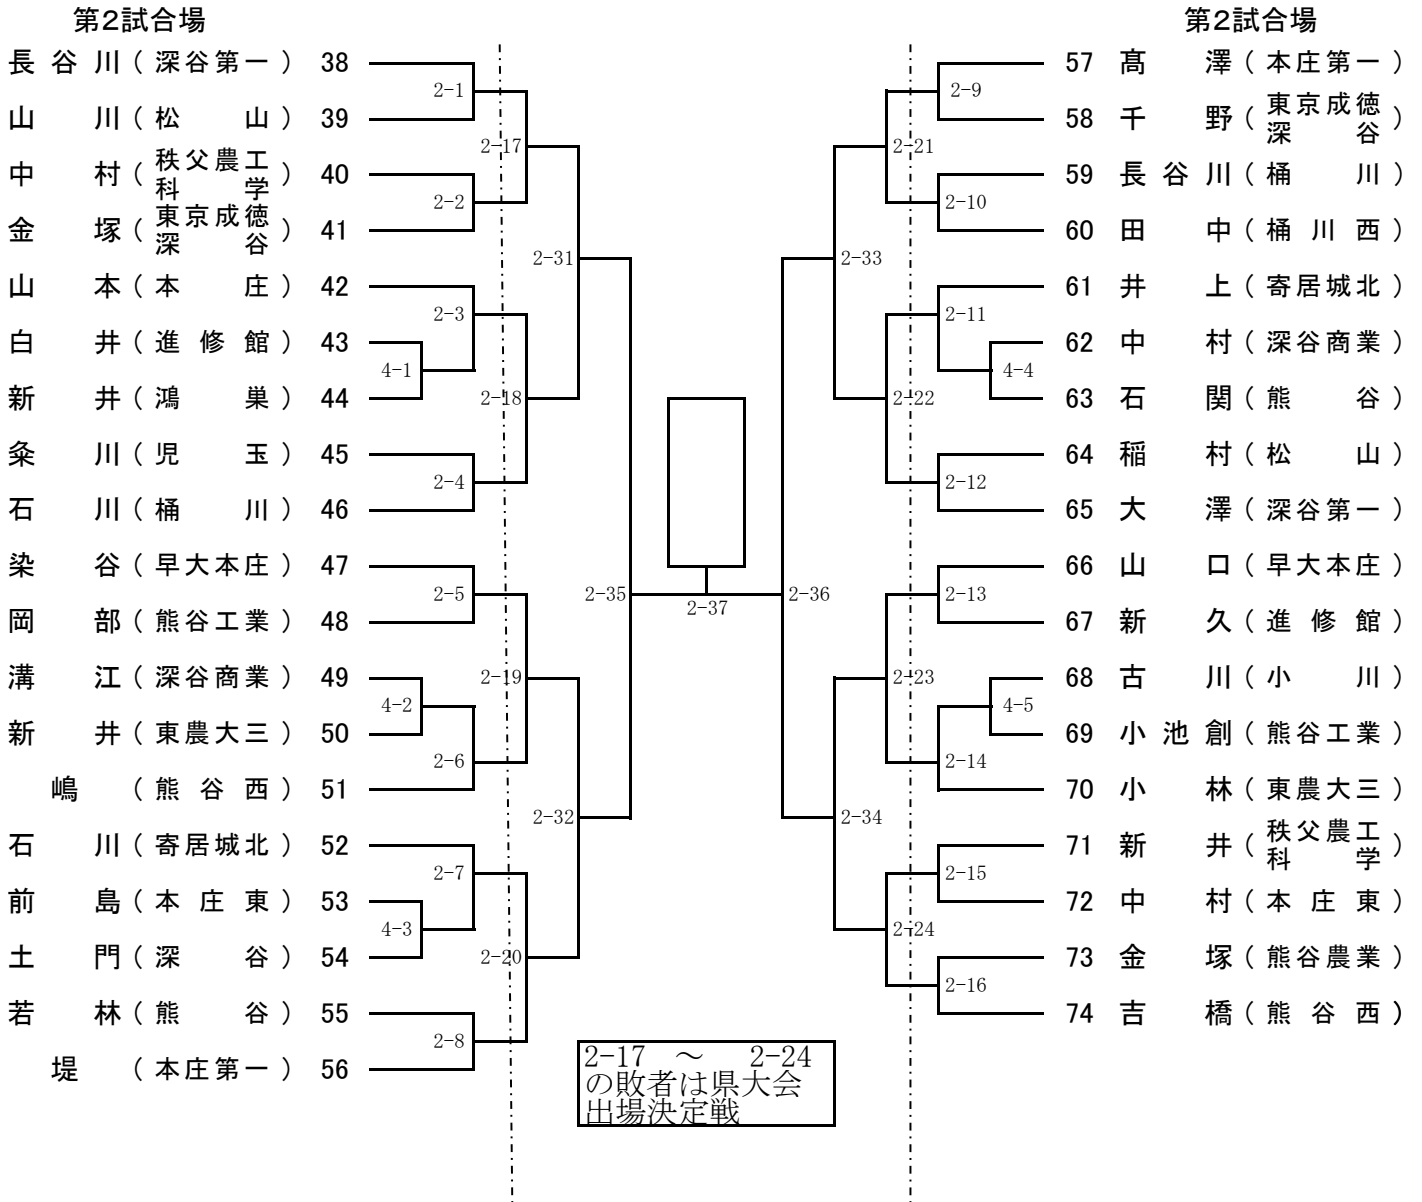

令和6年度関東大会・北部予選会男子個人の部①

令和6年4月21日

会場 寄居町立総合体育館

県大会出場決定戦

令和6年度関東大会・北部予選会男子個人の部②

令和6年4月21日

会場 寄居町立総合体育館

県大会出場決定戦

県大会出場決定戦②