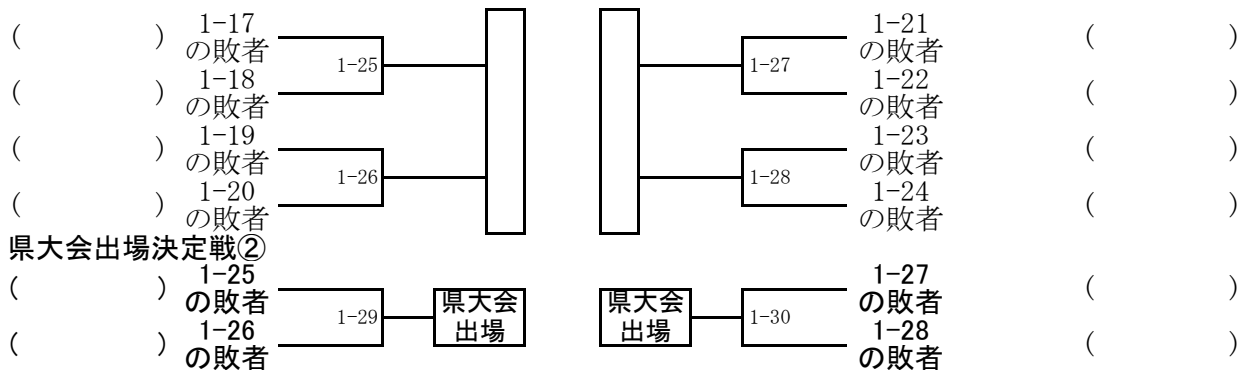

令和6年度関東大会・北部予選会男子個人の部①

令和6年4月21日

会場 寄居町立総合体育館

県大会出場決定戦

令和6年度関東大会・北部予選会男子個人の部②

令和6年4月21日

会場 寄居町立総合体育館

県大会出場決定戦

県大会出場決定戦②