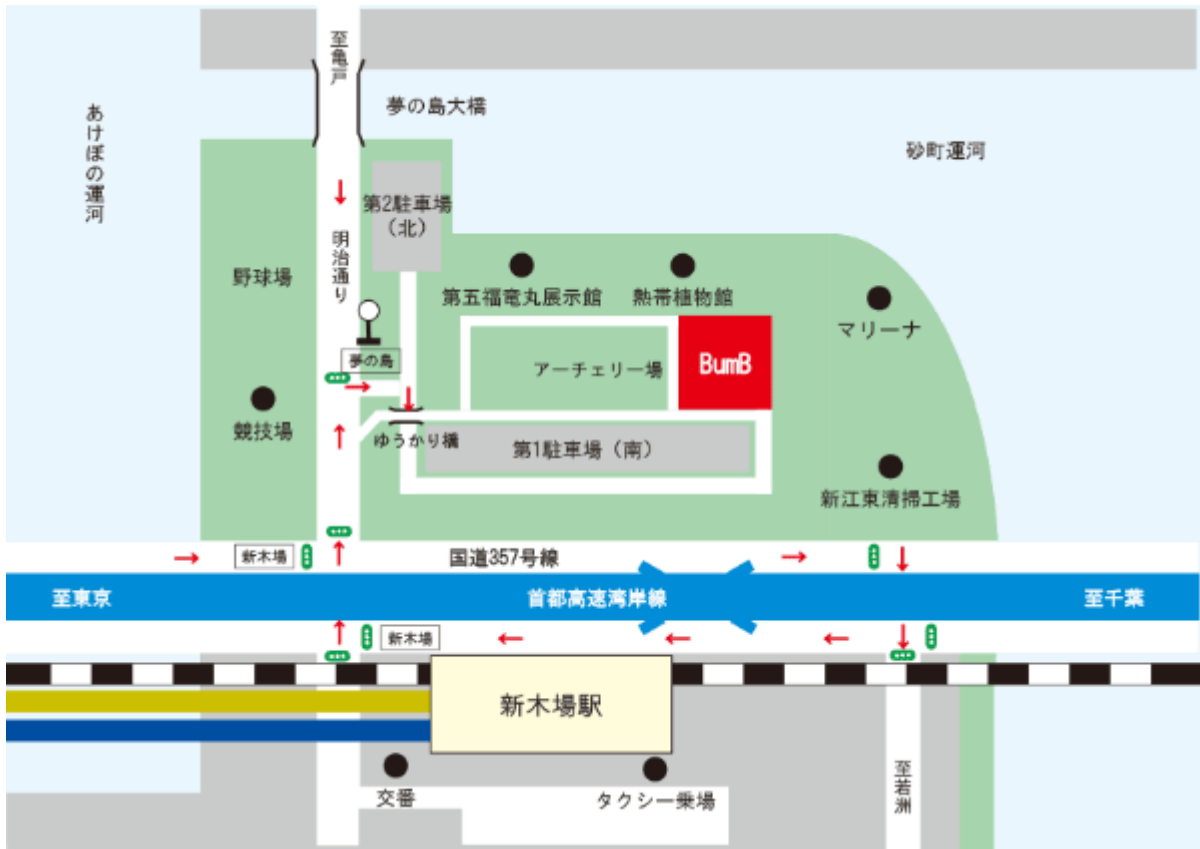

BumB(東京スポーツ文化館)交通のご案内

■自動車をご利用の場合

■夢の島公園駐車場利用料金について

24 時間利用可能です。

自家用車	4～24 時間最大 800 円 (1 時間まで 200 円 以降 100 円/30 分) ※24 時間以降は繰り返し
バイク	1 回あたり 200 円

専用駐車場はございません。

お車でお越しの際は、「夢の島公園第 1 駐車場(南)」をご利用ください。