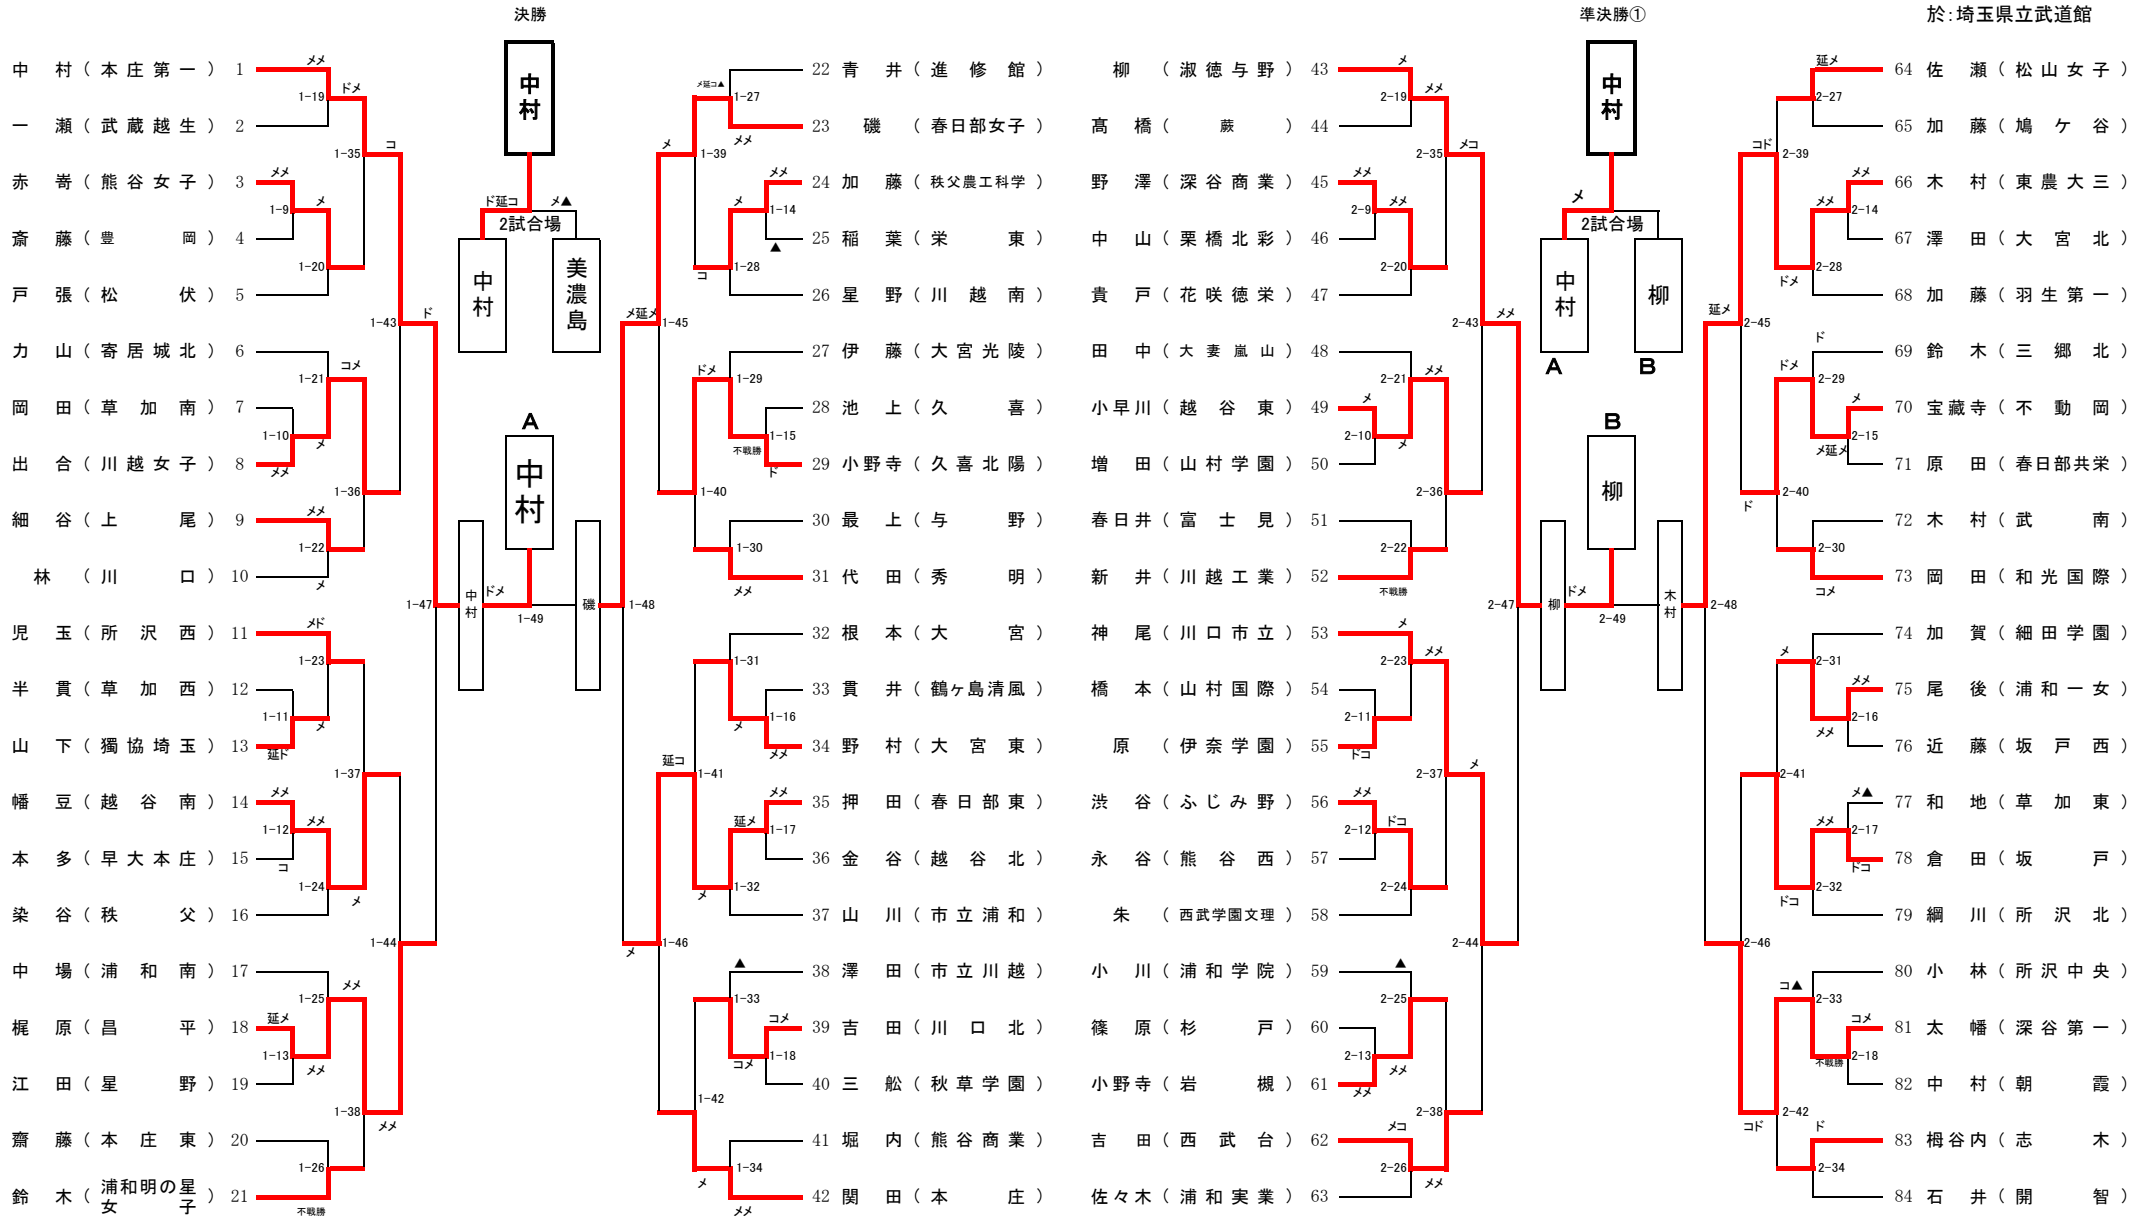

栗原憲一先生 剣道範士受領記念
令和5年度 第68回埼玉県剣道大会(高等学校女子の部)A

令和5年11月13日

於:埼玉県立武道館