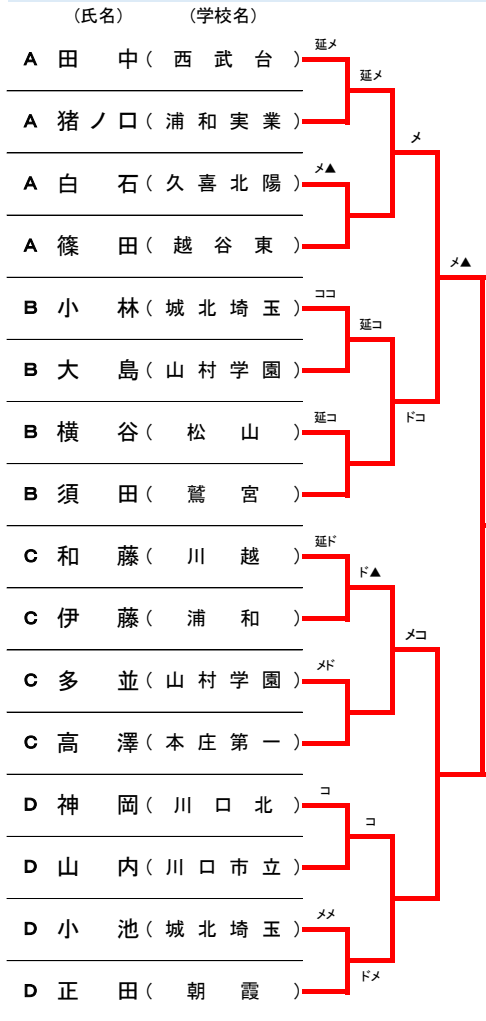

令和5年度 第68回埼玉県剣道大会(高等学校の部)ベスト16以上の記録

令和5年11月13日
於:埼玉県立武道館

◆男子<ベスト16>

小林 洸太
(城北埼玉)

1. (氏名) (学校名)
2. こばやし こうた
   1位 小林 洸太(城北埼玉)
3. わとう りゅうのすけ
   2位 和藤 龍之介(川越)
4. たなか はやと
   3位 田中 勇翔(西武台)
5. こいけ ゆうた
   3位 小池 悠太(城北埼玉)
6. しらいしたけと
   5位 白石 威人(久喜北陽)
7. よこや つばさ
   5位 横谷 翼(松山)
8. たなみ せな
   5位 多並 聖生(山村学園)
9. かみおか けいと
   5位 神岡 恵翔(川口北)

※参加選手数 男子 237 名