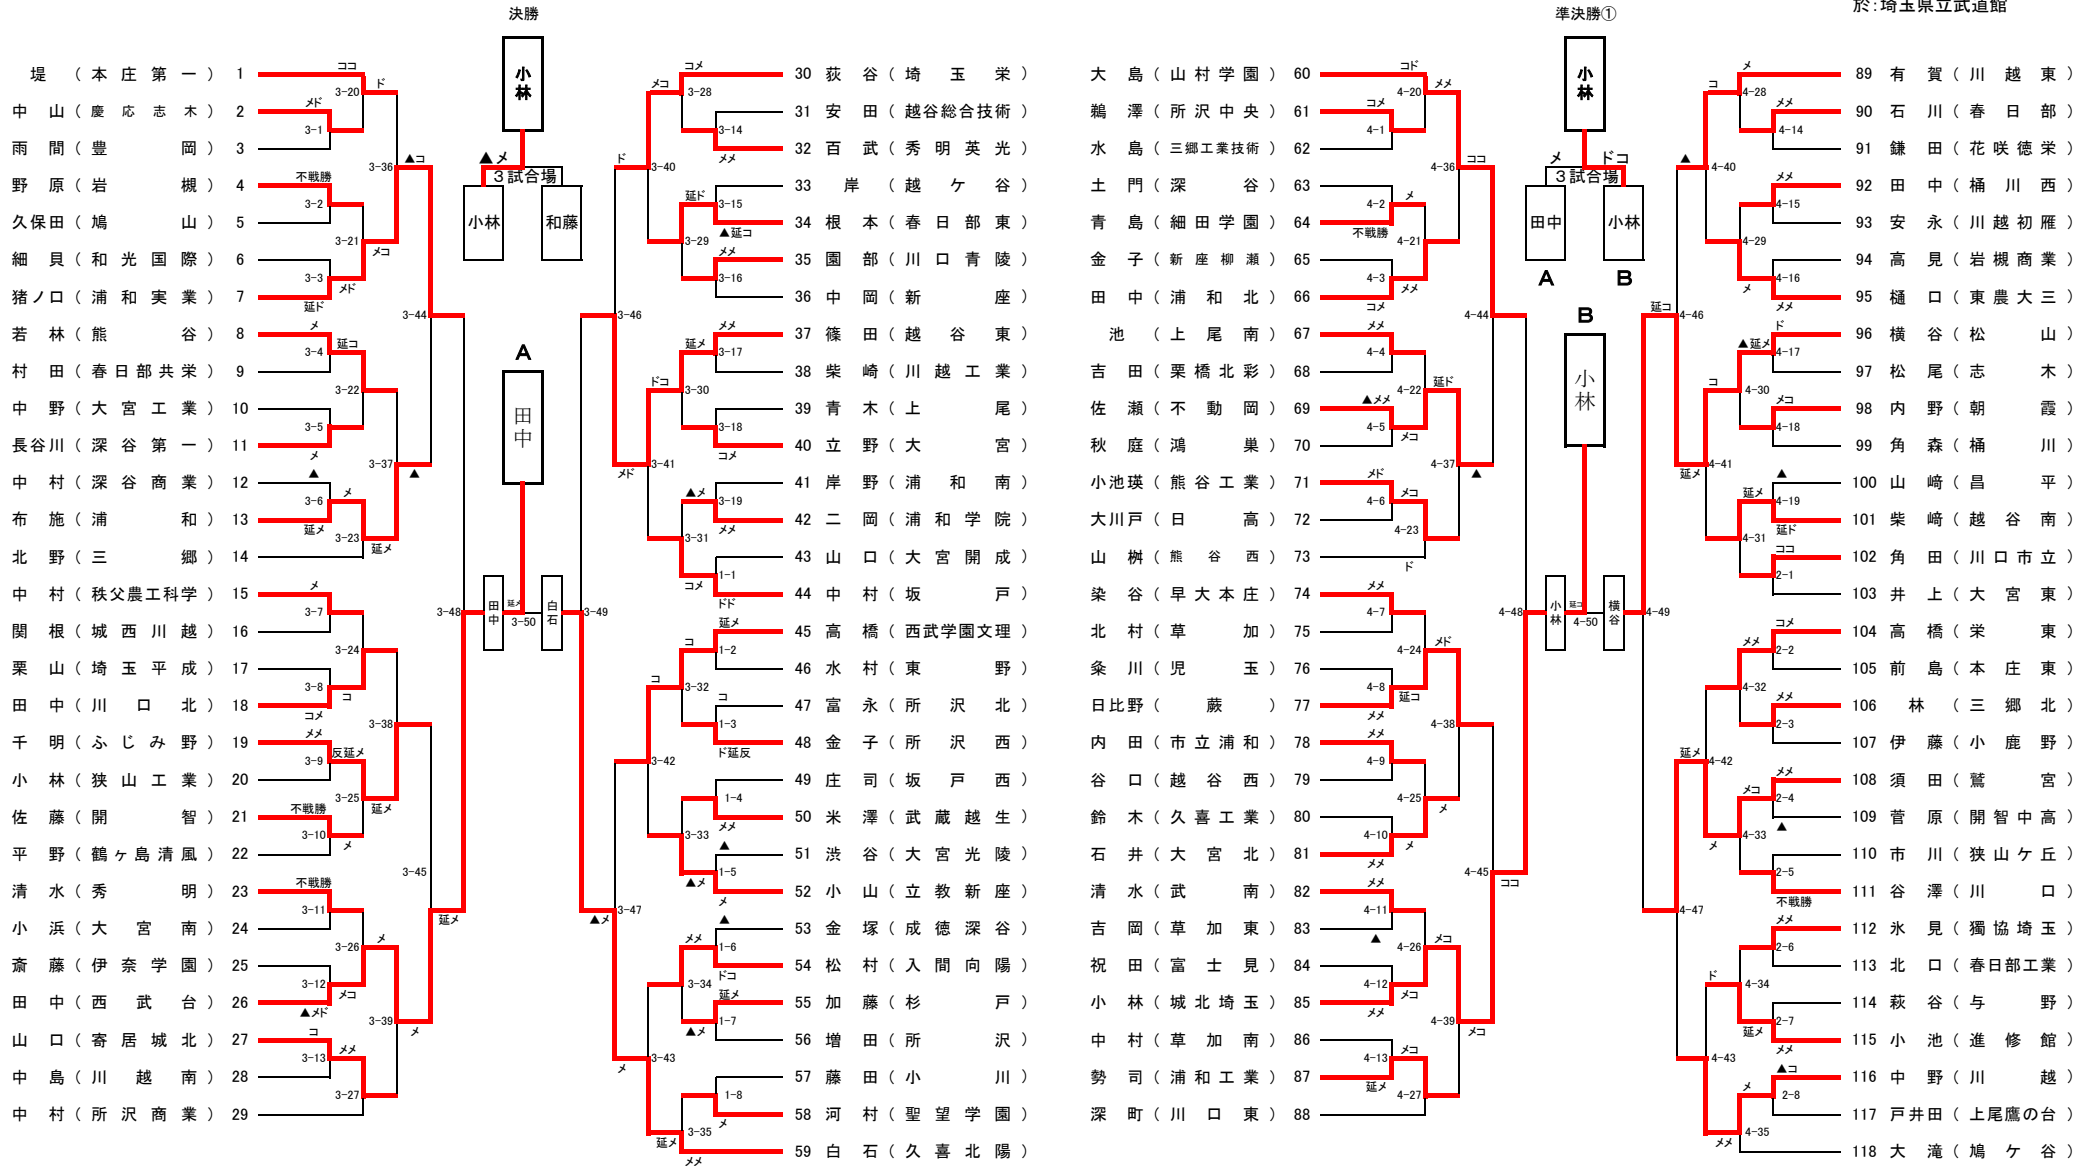

栗原憲一先生 剣道範士受領記念
令和5年度 第68回埼玉県剣道大会(高等学校男子の部)A

令和5年11月13日
於:埼玉県立武道館