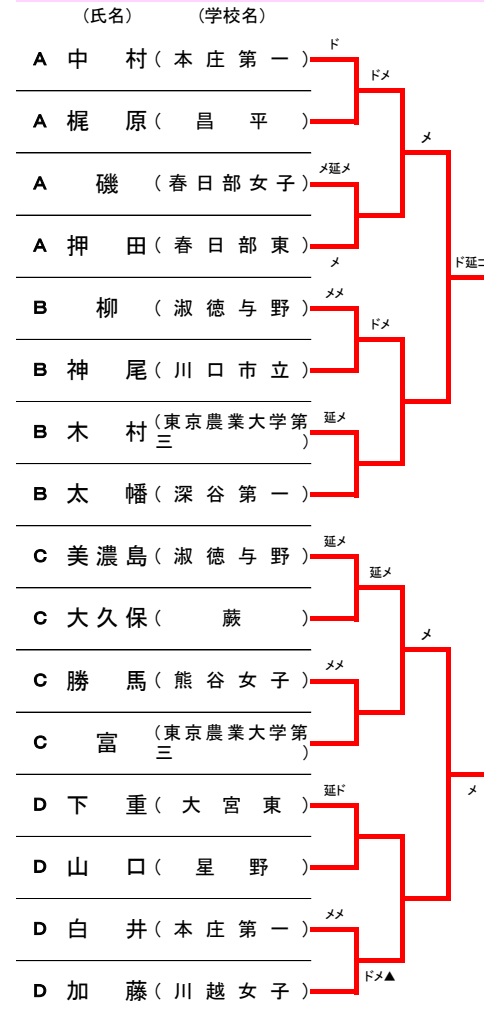

# 令和5年度 第68回埼玉県剣道大会(高等学校の部)ベスト16以上の記録

令和5年11月13日  
於:埼玉県立武道館

## ◆男子<ベスト16>

**小林 洸太**  
(城北埼玉)

- (氏名) (学校名)
- こばやし こうた  
**1位 小林 洸太**(城北埼玉)
- わとう りゅうのすけ  
**2位 和藤 龍之介**(川越)
- たなか はやと  
**3位 田中 勇翔**(西武台)
- こいけ ゆうた  
**3位 小池 悠太**(城北埼玉)
- しらいしたけと  
**5位 白石 威人**(久喜北陽)
- よこや つばさ  
**5位 横谷 翼**(松山)
- たなみ せな  
**5位 多並 聖生**(山村学園)
- かみおか けいと  
**5位 神岡 恵翔**(川口北)

※参加選手数 男子 237 名

## ◆女子<ベスト16>

**中村 陽向**  
(本庄第一)

- (氏名) (学校名)
- なかむら ひなた  
**1位 中村 陽向**(本庄第一)
- みのしま ゆうな  
**2位 美濃島 ゆうな**(淑徳与野)
- やなぎ るり  
**3位 柳 瑠里**(淑徳与野)
- しらいりおな  
**3位 白井 里緒菜**(本庄第一)
- いそももか  
**5位 磯 百華**(春日部女子)
- きむら なつき  
**5位 木村 夏希**(東京農業大学第三)
- かつま ゆうな  
**5位 勝馬 柚奈**(熊谷女子)
- しもしげ みさき  
**5位 下重 美紗紀**(大宮東)