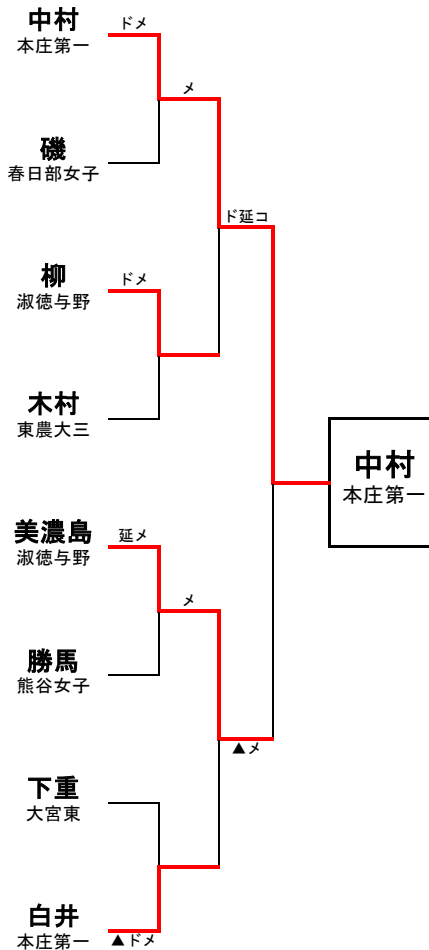

◆準々決勝以上の記録◆

ベスト8

田中	西武台	延長	白石	久喜北陽
小林	城北埼玉	延長	横谷	松山
和藤	川越	延長	多並	山村学園
小池	城北埼玉	メ	神岡	川口北

ベスト4 (準決勝)

小林	城北埼玉	ドコ	田中	西武台
和藤	川越	メコ	小池	城北埼玉

決勝

小林	城北埼玉	延長	和藤	川越
----	------	----	----	----

優勝	小林 洸太 (城北埼玉高等学校)
準優勝	和藤 龍之介 (埼玉県立川越高等学校)
3位	田中 勇翔 (西武台高等学校)
	小池 悠太 (城北埼玉高等学校)

栗原憲一先生 剣道範士受領記念  
令和5年度 第68回埼玉県剣道大会(高等学校男子の部)A

令和5年11月13日  
於:埼玉県立武道館

埼玉県高等学校・剣道大会の記録 (報道用)

大会名称	第68回 埼玉県剣道大会 (高校の部) 女子個人		
主催	埼玉県剣道連盟	会場	埼玉県立武道館
開催年月日	令和5年11月13日		
参加学校数	女子	—	チーム
参加選手数	女子	168	名

ベスト16

中村	本庄第一	ド	一本	梶原	昌平
磯	春日部女子	メ	延長	押田	春日部東
柳	淑徳与野	メ	メ	神尾	川口市立
木村	東農大三	メ	延長	太幡	深谷第一
美濃島	淑徳与野	メ	延長	大久保	蕨
勝馬	熊谷女子	メ	メ	富	東農大三
下重	大宮東	ド	延長	山口	星野
白井	本庄第一	メ	メ	加藤	川越女子

◆準々決勝以上の記録◆

ベスト8

中村	本庄第一	ド	メ	磯	春日部女子	
柳	淑徳与野	ド	メ	木村	東農大三	
美濃島	淑徳与野	メ	延長	勝馬	熊谷女子	
白井	本庄第一	ド	メ	▲	下重	大宮東

ベスト4 (準決勝)

中村	本庄第一	メ	一本	柳	淑徳与野
美濃島	淑徳与野	メ	一本	白井	本庄第一

決勝

中村	本庄第一	ド	コ	延長	▲	メ	美濃島	淑徳与野
----	------	---	---	----	---	---	-----	------