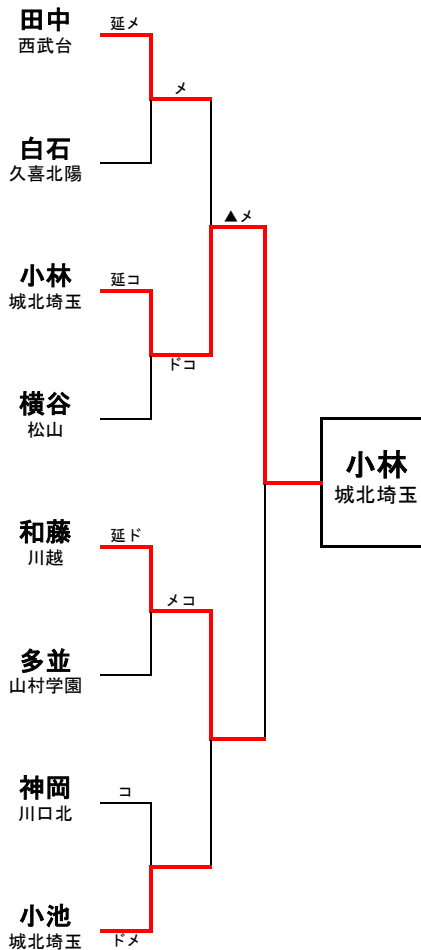

埼玉県高等学校・剣道大会の記録 (報道用)

大会名称	第68回 埼玉県剣道大会 (高校の部) 男子個人		
主催	埼玉県剣道連盟	会場	埼玉県立武道館
開催年月日	令和5年11月13日		
参加学校数	男子	—	チーム
参加選手数	男子	237	名

ベスト16

田中	西武台	延長	猪ノ口	浦和実業
白石	久喜北陽	延長	篠田	越ヶ谷東
小林	城北埼玉	コ	大島	山村学園
横谷	松山	延長	須田	鷺宮
和藤	川越	延長	伊藤	浦和
多並	山村学園	メド	高澤	本庄第一
神岡	川口北	コ	山内	川口市立
小池	城北埼玉	メ	正田	朝霞

◆準々決勝以上の記録◆

ベスト8

田中	西武台	延長	白石	久喜北陽
小林	城北埼玉	延長	横谷	松山
和藤	川越	延長	多並	山村学園
小池	城北埼玉	メ	神岡	川口北

ベスト4 (準決勝)

小林	城北埼玉	ドコ	田中	西武台
和藤	川越	メコ	小池	城北埼玉

決勝

小林	城北埼玉	延長	和藤	川越
----	------	----	----	----

優勝	小林 洸太 (城北埼玉高等学校)
準優勝	和藤 龍之介 (埼玉県立川越高等学校)
3位	田中 勇翔 (西武台高等学校)
	小池 悠太 (城北埼玉高等学校)

◆準々決勝以上の記録◆

ベスト8

中村	本庄第一	ド	メ	磯	春日部女子	
柳	淑徳与野	ド	メ	木村	東農大三	
美濃島	淑徳与野	メ	延長	勝馬	熊谷女子	
白井	本庄第一	ド	メ	▲	下重	大宮東

ベスト4 (準決勝)

中村	本庄第一	メ	一本	柳	淑徳与野
美濃島	淑徳与野	メ	一本	白井	本庄第一

決勝

中村	本庄第一	ド	コ	延長	▲	メ	美濃島	淑徳与野
----	------	---	---	----	---	---	-----	------