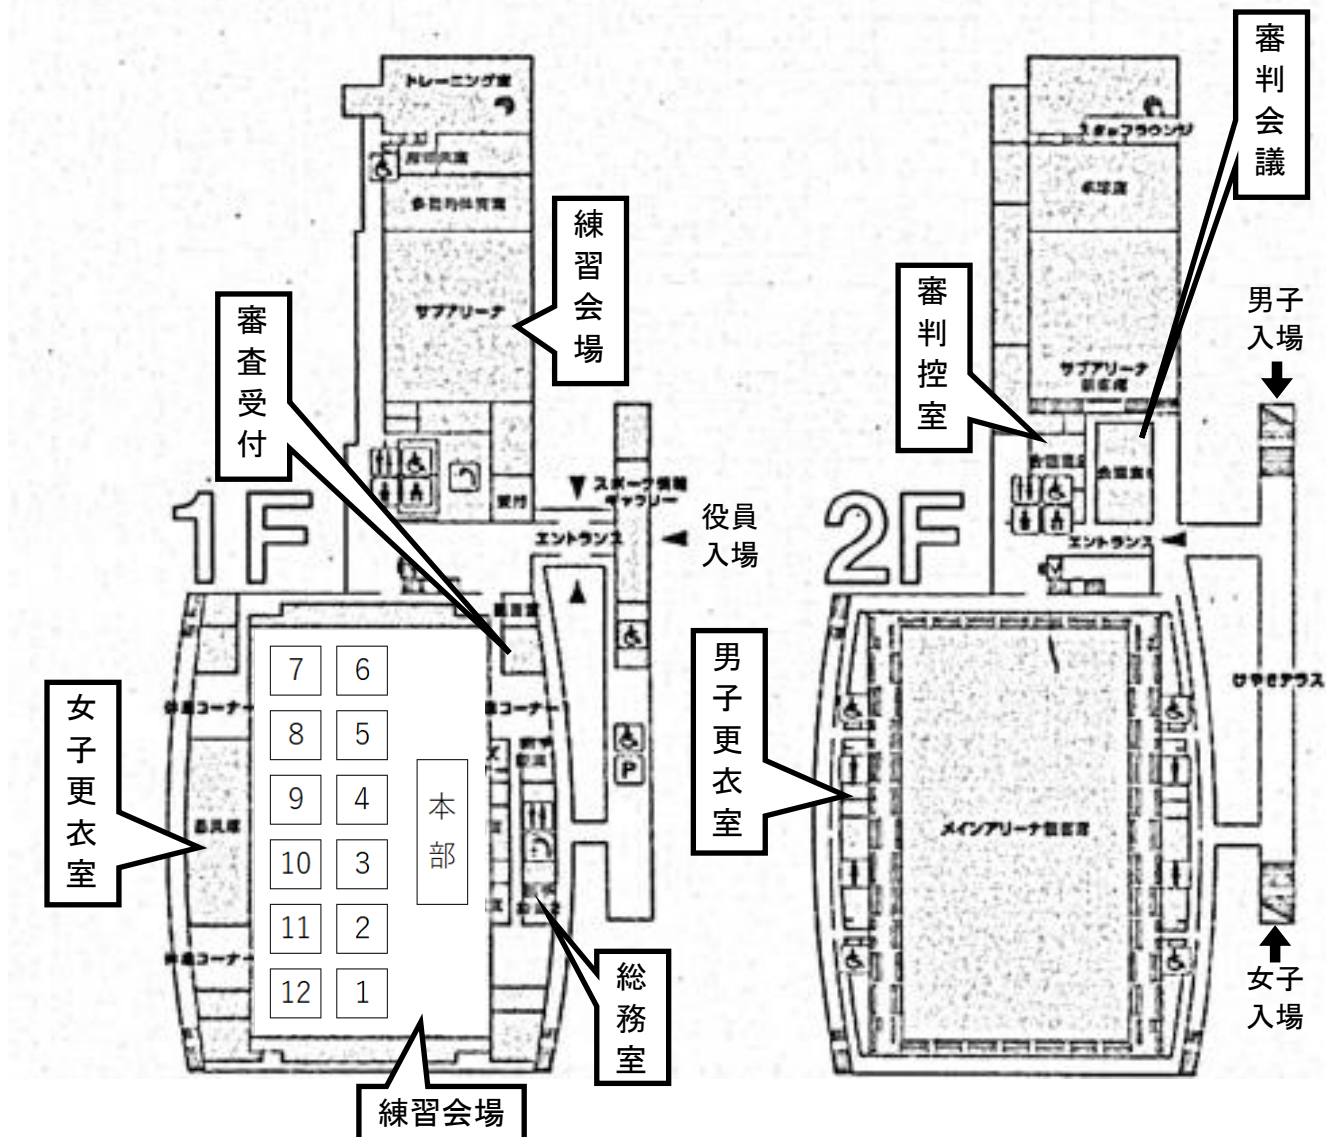

所沢市民体育館

○ 平面図

男子更衣場所		2階メインアリーナ観客席
女子更衣場所		1階休息コーナー2
練習会場		1階サブアリーナ(15:00まで)
		メインアリーナ(開会式まで)
審判会議		2階会議室1
審判控室		2階会議室1・2
審査受付		選手控室1
総務室		選手控室2