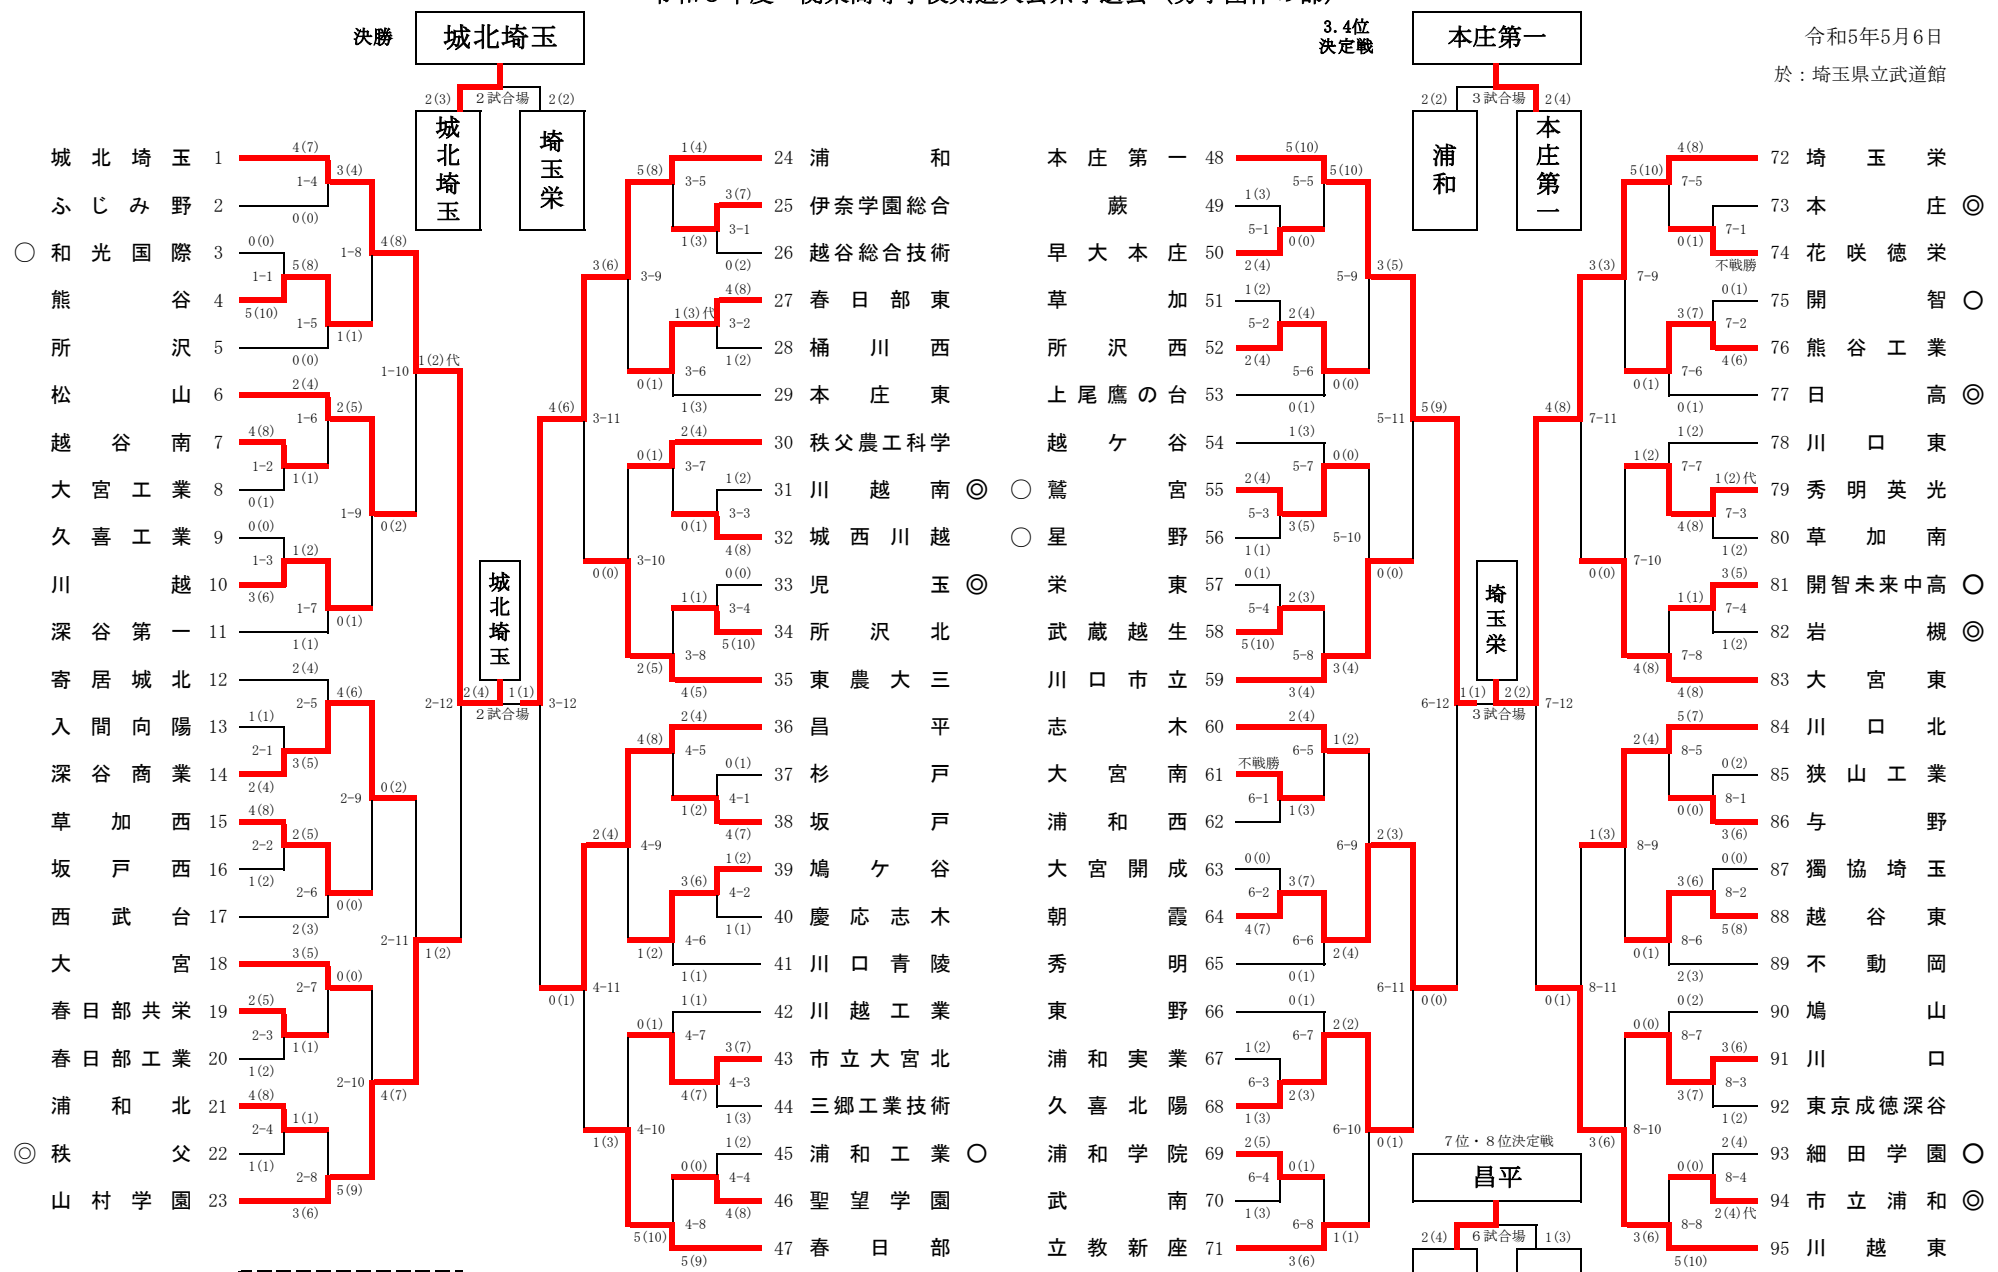

◆城北埼玉高等学校 (初優勝)

| | | | | |
|-------------|----------|---------|----------|----------|
| 関東大会 出場校 | ① 城北埼玉高校 | ② 埼玉栄高校 | ③ 本庄第一高校 | ④ 県立浦和高校 |
| | ⑤ 山村学園高校 | ⑥ 川越東高校 | ⑦ 昌平高校 | |

関東高等学校剣道大会 6月2日～4日 千葉県千葉市 千葉ポートアリーナにて開催

3・4位決定戦

| | | | |
|------|------|------|----|
| 本庄第一 | 2(4) | 2(2) | 浦和 |
|------|------|------|----|

出場校決定戦

| | | | | |
|------|------|-------|------|----|
| 順位決定 | 山村学園 | 4(6) | 0(1) | 昌平 |
| | 川越東 | 1(3)代 | 1(3) | 朝霞 |
| 7・8位 | 昌平 | 2(4) | 1(3) | 朝霞 |

◆準々決勝以上の記録◆

令和5年度 関東高等学校剣道大会県予選会 (男子団体の部)

令和5年5月6日
於：埼玉県立武道館

○ 4人
◎ 3人

| | | | | | |
|---------|----------------------|-------|------|----|------------|
| 出場権獲得 ← | 順位決定戦 (5~8位) 第6・7試合場 | | | | 敗者 → 出場決定戦 |
| | 山村学園 | 4(6) | 0(1) | 昌平 | |
| | 川越東 | 1(3)代 | 1(3) | 朝霞 | |