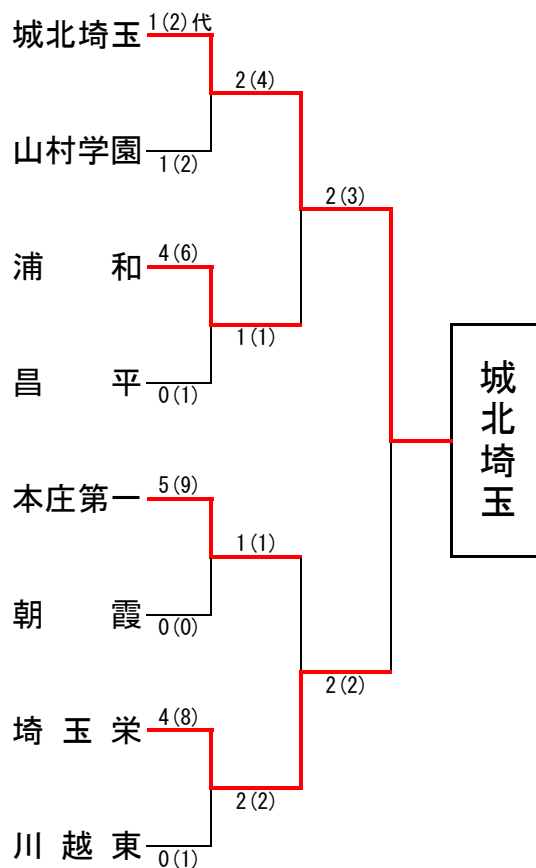

埼玉県高等学校・剣道大会の記録 (報道用)

大会名称	令和5年度 関東高等学校剣道大会埼玉県予選会			男子団体の部
主催	埼玉県高等学校体育連盟		会場	埼玉県立武道館
開催年月日	令和5年5月6日(土)			
参加学校数	男子	95	チーム	
参加選手数	男子	665	名	

ベスト16

城北埼玉	4(8)	0(2)	松山
山村学園	4(7)	0(2)	深谷商業
浦和	3(6)	0(0)	東農大三
昌平	2(4)	1(3)	春日部
本庄第一	3(5)	0(0)	川口市立
朝霞	2(3)	0(1)	久喜北陽
埼玉栄	3(3)	0(0)	大宮東
川越東	3(6)	1(3)	川口北

ベスト8

城北埼玉	1(2)代	1(2)	山村学園
浦和	4(6)	0(1)	昌平
本庄第一	5(9)	0(0)	朝霞
埼玉栄	4(8)	0(1)	川越東

ベスト4 (準決勝)

城北埼玉	2(4)	1(1)	浦和
埼玉栄	2(2)	1(1)	本庄第一

決勝

校名(計)	城北埼玉	2(3)	2(2)	埼玉栄
先鋒	須田	☉ ✕		梅木
次鋒	小池		一本勝	✕ ▲ 西田
中堅	酒井		一本勝	✕ ▲ 荻谷
副将	築山			▲ 川崎
大将	中村	▲ ✕	一本勝	鈴木
代表者戦				

◆城北埼玉高等学校 (初優勝)

関東大会 出場校	① 城北埼玉高校	② 埼玉栄高校	③ 本庄第一高校	④ 県立浦和高校
	⑤ 山村学園高校	⑥ 川越東高校	⑦ 昌平高校	

関東高等学校剣道大会 6月2日～4日 千葉県千葉市 千葉ポートアリーナにて開催

3・4位決定戦

本庄第一	2(4)	2(2)	浦和

出場校決定戦

順位決定	山村学園	4(6)	0(1)	昌平
	川越東	1(3)代	1(3)	朝霞
7・8位	昌平	2(4)	1(3)	朝霞

◆準々決勝以上の記録◆