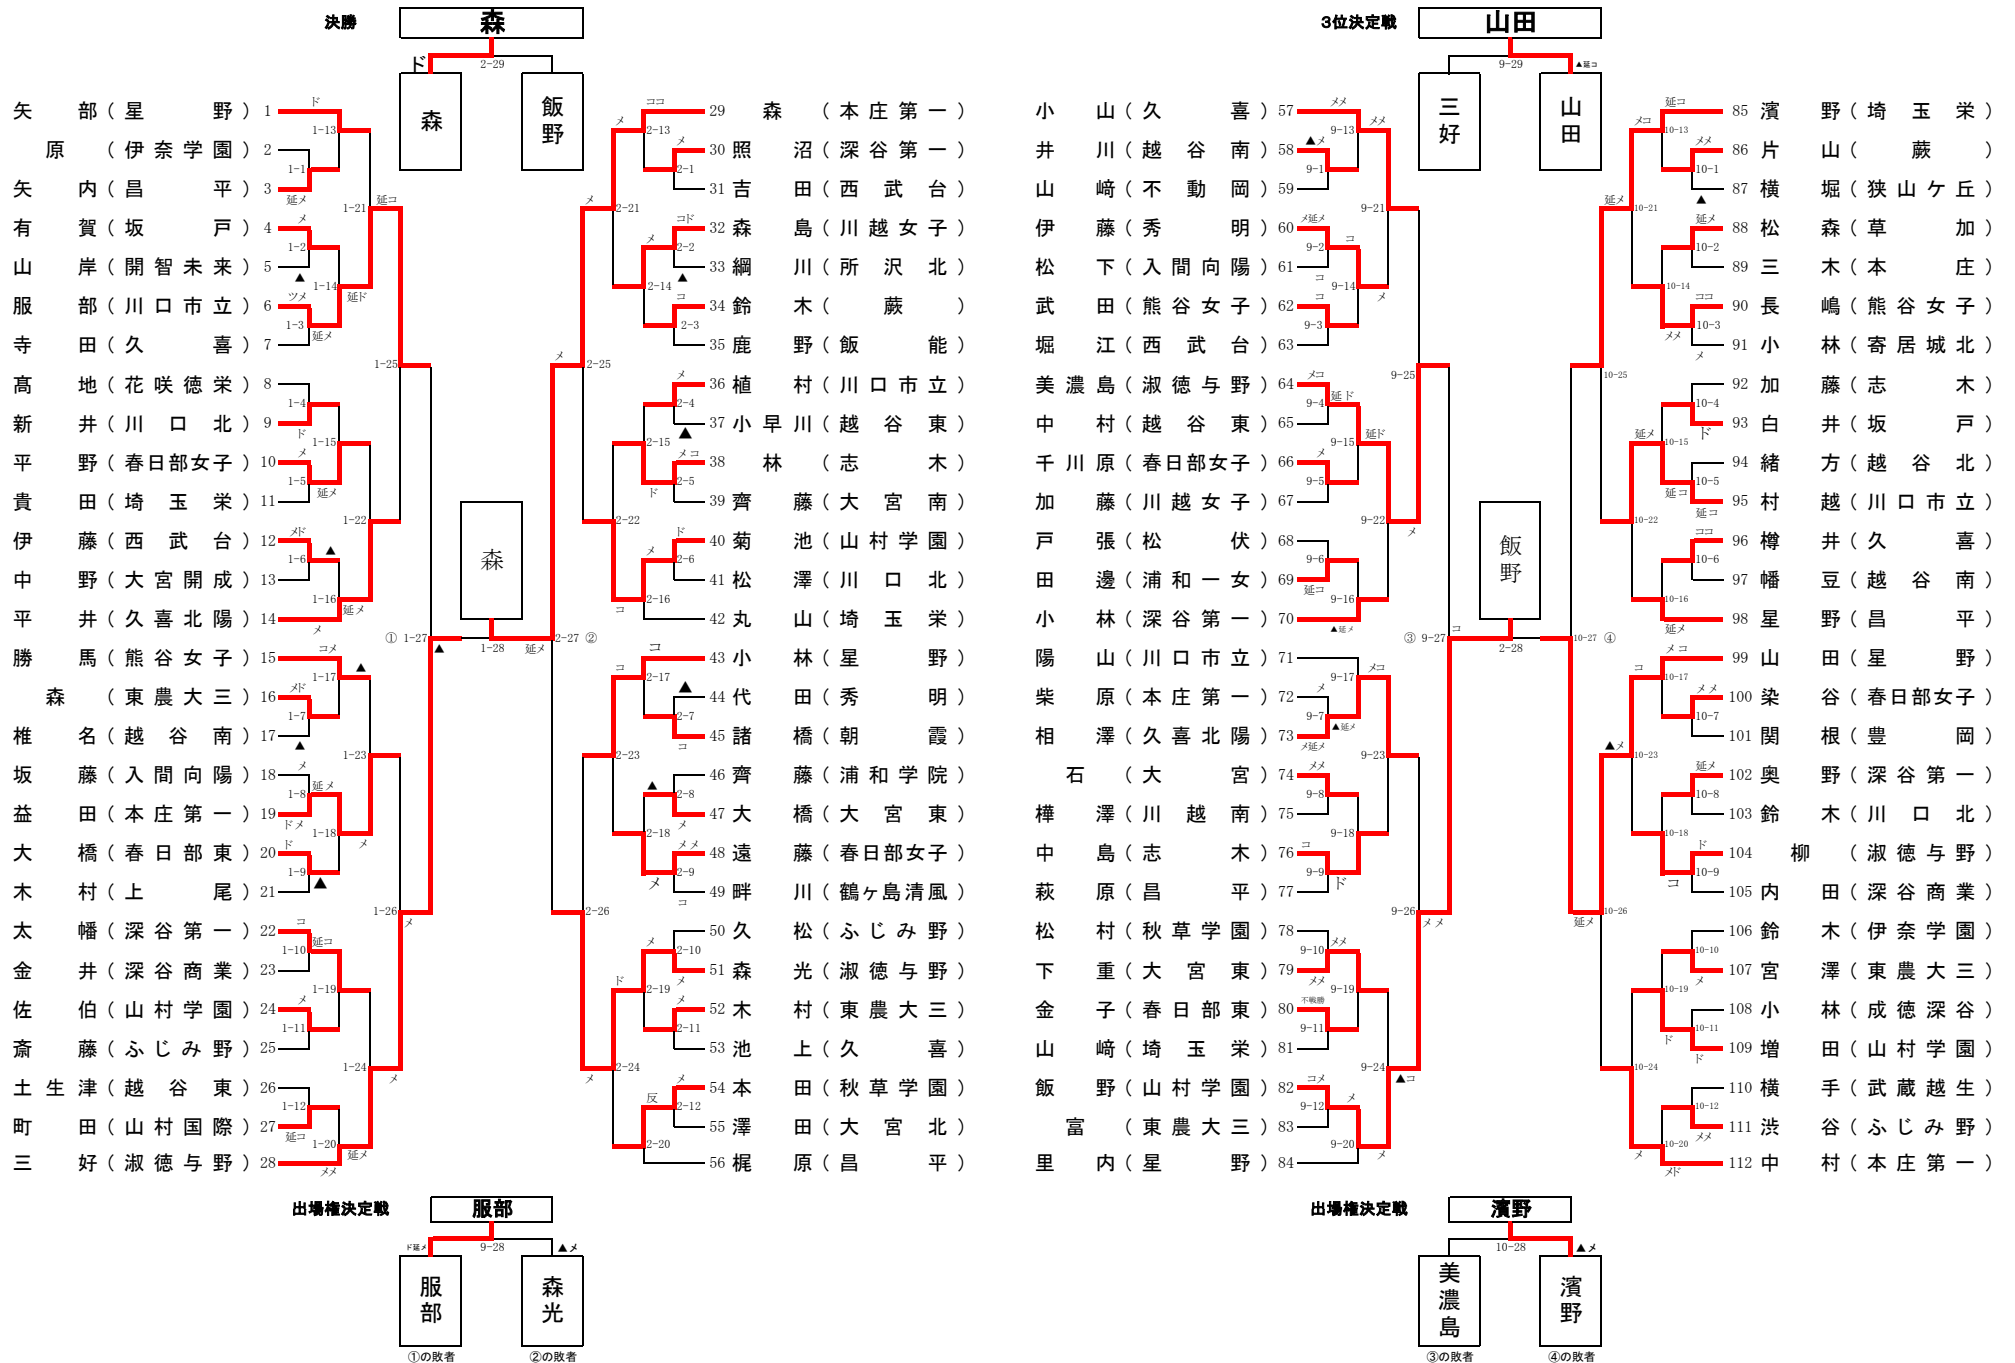

令和5年度 関東高等学校剣道大会埼玉県予選会 (女子個人の部)

令和5年5月1日(月) 於:所沢市民体育館

令和5年度 関東高校剣道大会埼玉県予選会
男女個人戦 ベスト8以上の記録

順位	氏名 ふりがな	学校名	性別	学年
1	もり ゆず の 森 柚 乃	本庄第一	女	3
2	い い の ちはる 飯野 千花	山村学園	女	3
3	みよし あやり 三好 彩莉	淑徳与野	女	3
3	やまだ はな 山田 はな	星 野	女	3
5	はっとり さやか 服部 紗也香	川口市立	女	3
5	もりみつ なつき 森 光 夏希	淑徳与野	女	3
5	みのしま ゆうな 美濃島 ゆうな	淑徳与野	女	2
5	はまの えみる 濱野 笑光	埼玉栄	女	3