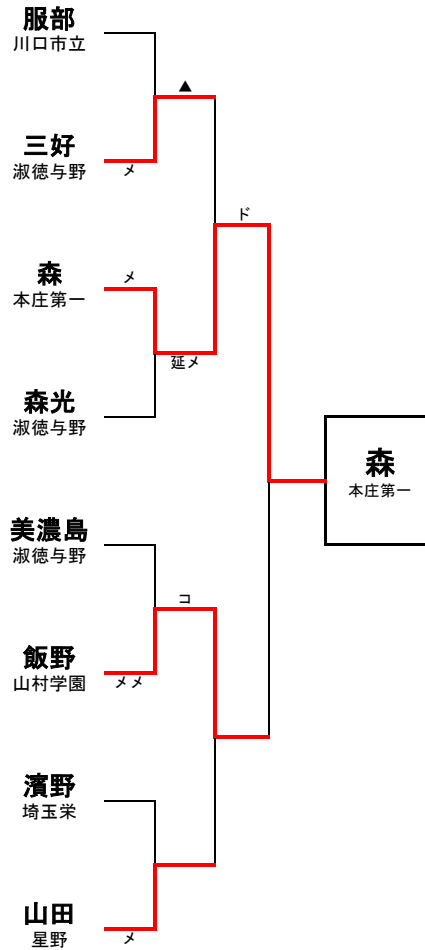

埼玉県高等学校・剣道大会の記録 (報道用)

大会名称	令和5年度関東高等学校剣道大会埼玉県予選会 女子個人の部		
主催	高体連	会場	所沢市民体育館
開催年月日	令和5年5月1日(月)		
参加学校数	女子	—	チーム
参加選手数	女子	112	名

ベスト16

服部	川口市立	コ	延長	平井	久喜北陽
三好	淑徳与野	メ	一本	益田	本庄第一
森	本庄第一	メ	一本	菊池	山村学園
森光	淑徳与野	メ	一本	小林	星野
美濃島	淑徳与野	メ	一本	小山	久喜
飯野	山村学園	コ	▲一本	相澤	久喜北陽
濱野	埼玉栄	メ	延長	村越	川口市立
山田	星野	メ	▲一本	中村	本庄第一

◆準々決勝以上の記録◆

ベスト8 (準々決勝)

三好	淑徳与野	メ	一本	服部	川口市立
森	本庄第一	メ	一本	森光	淑徳与野
飯野	山村学園	メ	メ	美濃島	淑徳与野
山田	星野	メ	延長	濱野	埼玉栄

ベスト4 (準決勝)

森	本庄第一	メ	延長	▲	三好	淑徳与野
飯野	山村学園	コ			山田	星野

3・4位決定戦

山田	星野	コ	▲	延長	三好	淑徳与野
----	----	---	---	----	----	------

出場権決定戦

服部	川口市立	ド	メ	延長	▲	メ	森光	淑徳与野
濱野	埼玉栄	メ	▲	一本			美濃島	淑徳与野

決勝

森	本庄第一	ド	一本		飯野	山村学園
---	------	---	----	--	----	------

関東大会出場選手	森袖乃 (本庄第一)	飯野千花 (山村学園)
	三好彩莉 (淑徳与野)	山田はな (星野)
	服部紗也香 (川口市立)	濱野笑光 (埼玉栄)

令和5年度 関東高等学校剣道大会埼玉県予選会 (女子個人の部)