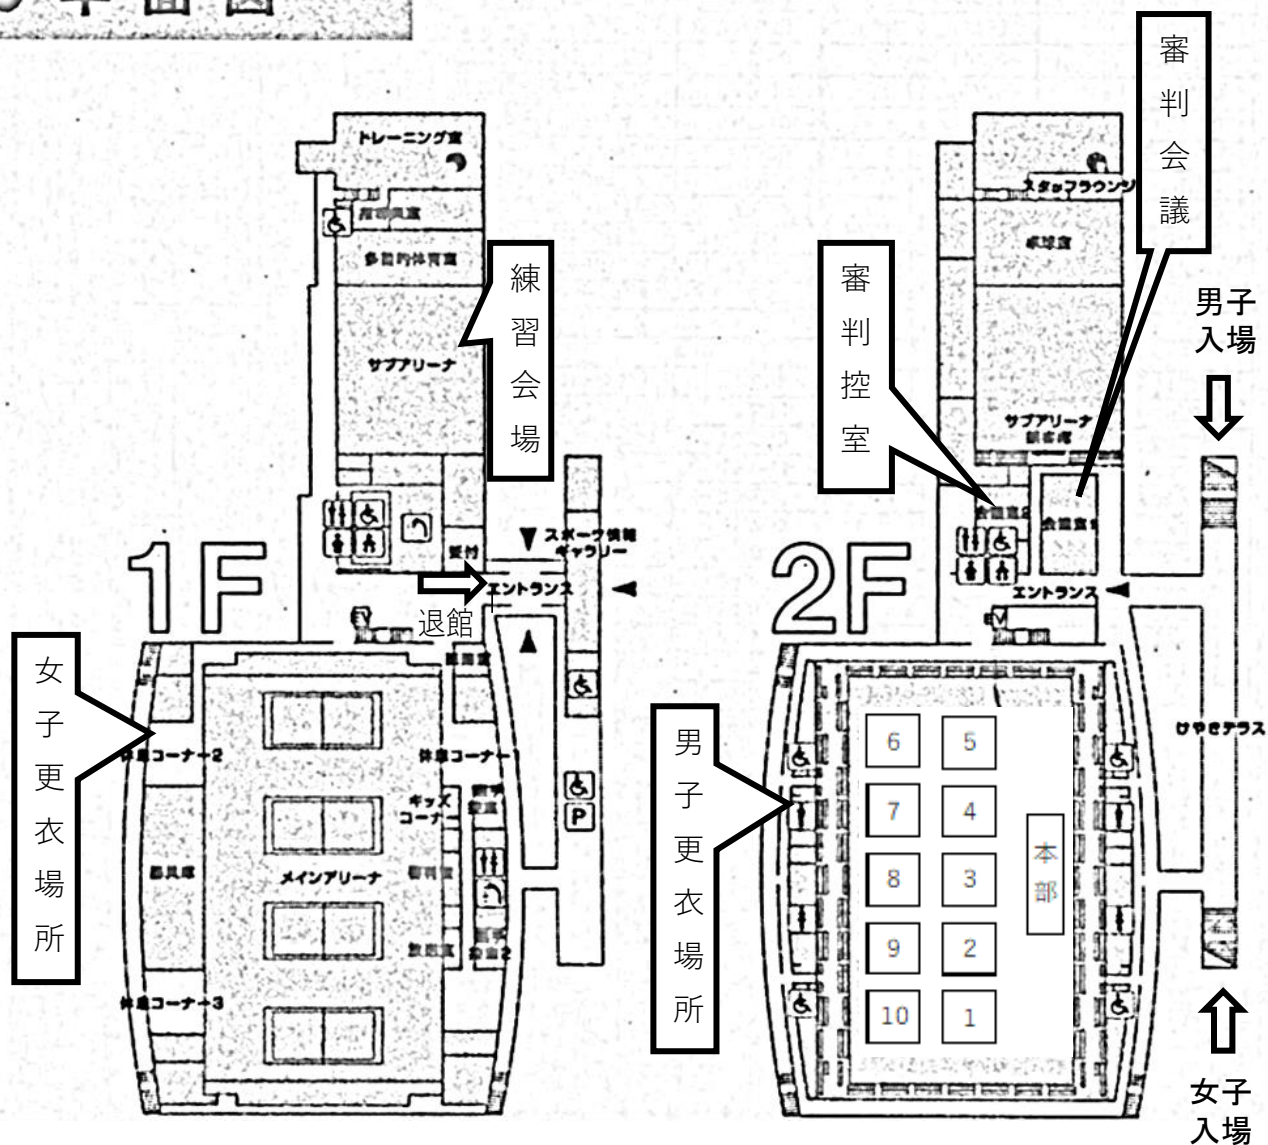

所沢市民体育館

● 平面図

男子更衣場所	2階メインアリーナ観客席
女子更衣場所	1階休息コーナー2
練習会場	1階サブアリーナ(15:00まで)
審判会議	2階会議室1
審判控室	2階会議室1・2