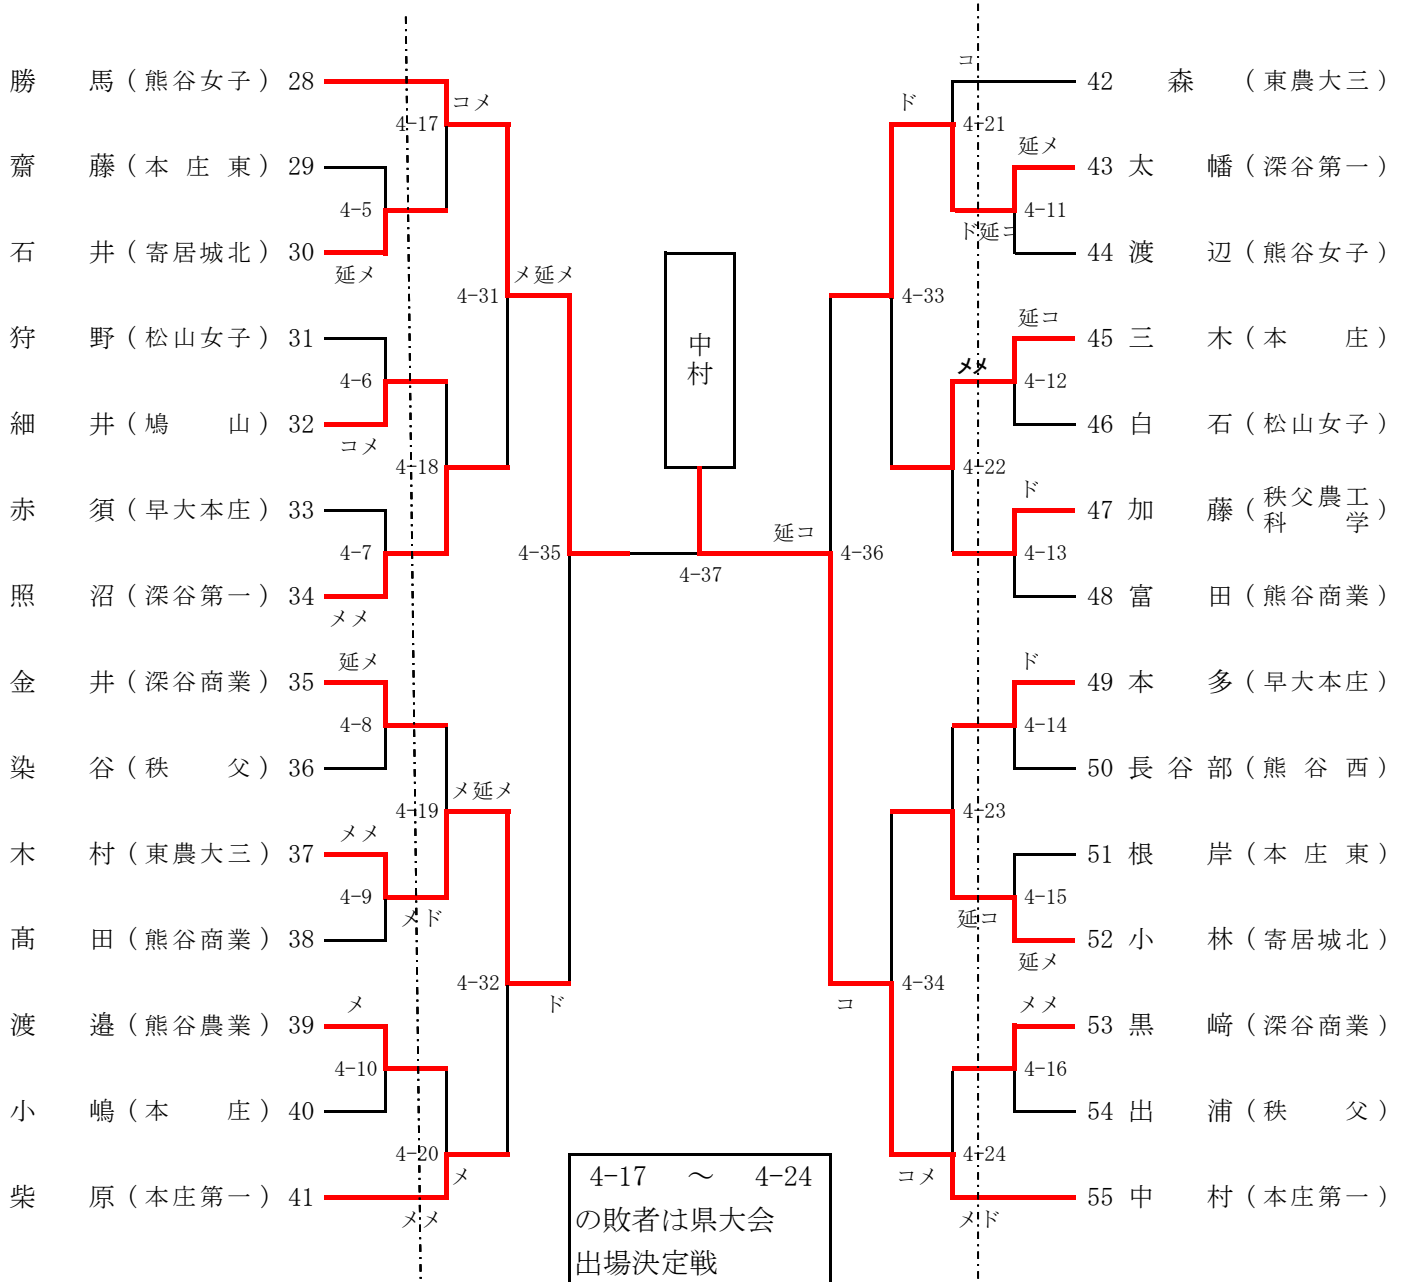

# 令和5年度関東大会・北部予選会女子個人の部①

令和5年4月23日

埼玉県立皆野高等学校

決勝 **森**

第3試合場

延メ 第3試合場

第3試合場

県大会出場決定戦

# 令和5年度関東大会・北部予選会女子個人の部②

令和5年4月23日

埼玉県立皆野高等学校

第4試合場

第4試合場

県大会出場決定戦