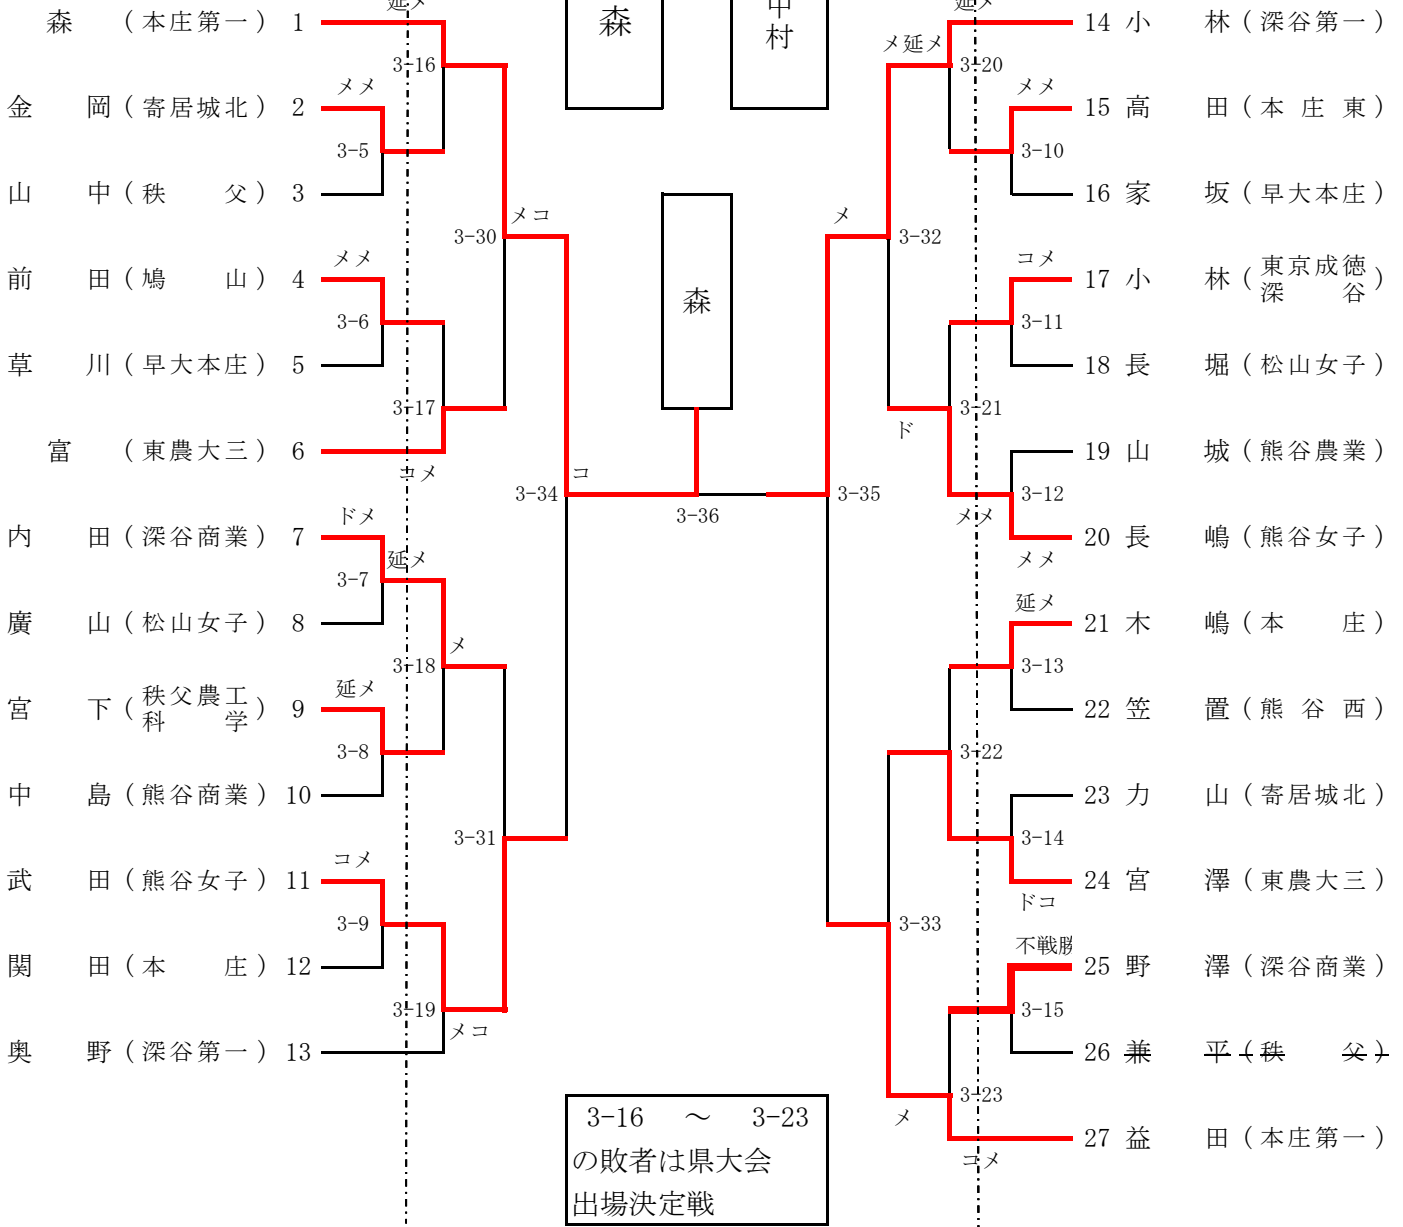

# 令和5年度関東大会・北部予選会女子個人の部①

令和5年4月23日

埼玉県立皆野高等学校

決勝 **森**

第3試合場

延メ 第3試合場

第3試合場

県大会出場決定戦

# 令和5年度関東大会・北部予選会女子個人の部②

令和5年4月23日

埼玉県立皆野高等学校

第4試合場

第4試合場

県大会出場決定戦