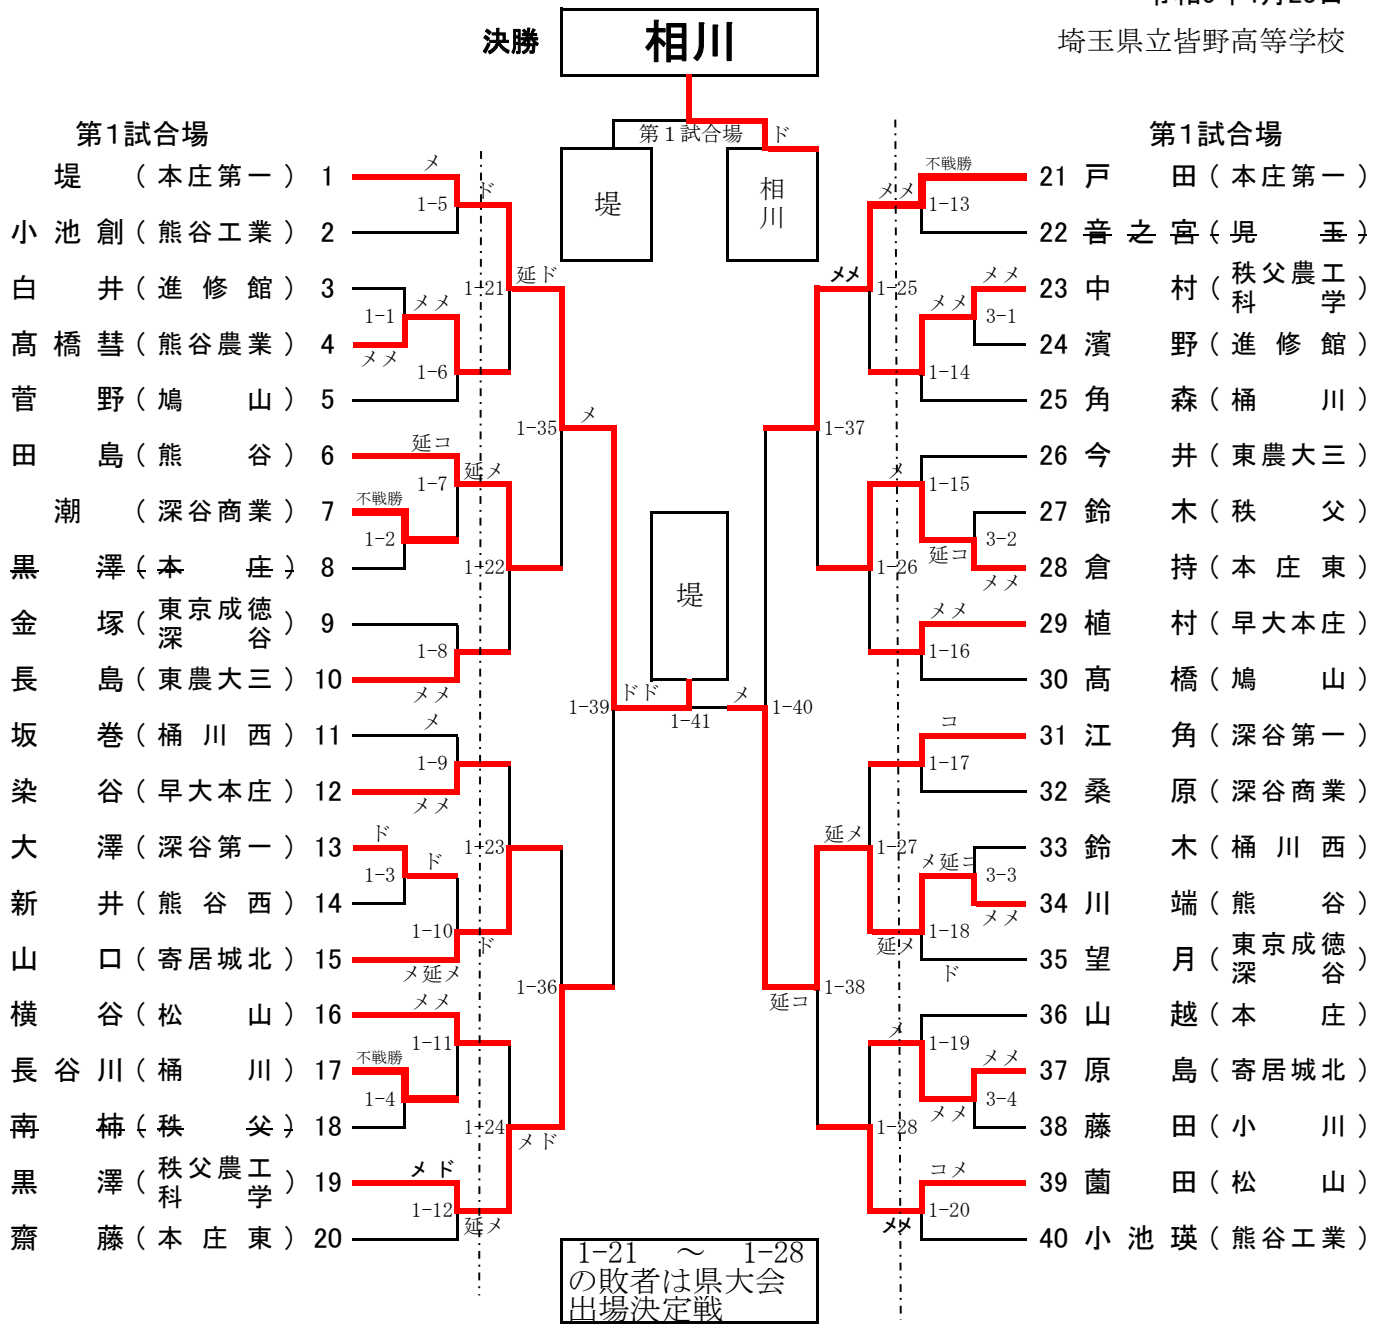

# 令和5年度関東大会・北部予選会男子個人の部①

令和5年4月23日

埼玉県立皆野高等学校

## 県大会出場決定戦①

## 県大会出場決定戦②

# 令和5年度関東大会・北部予選会男子個人の部②

令和5年4月23日

埼玉県立皆野高等学校