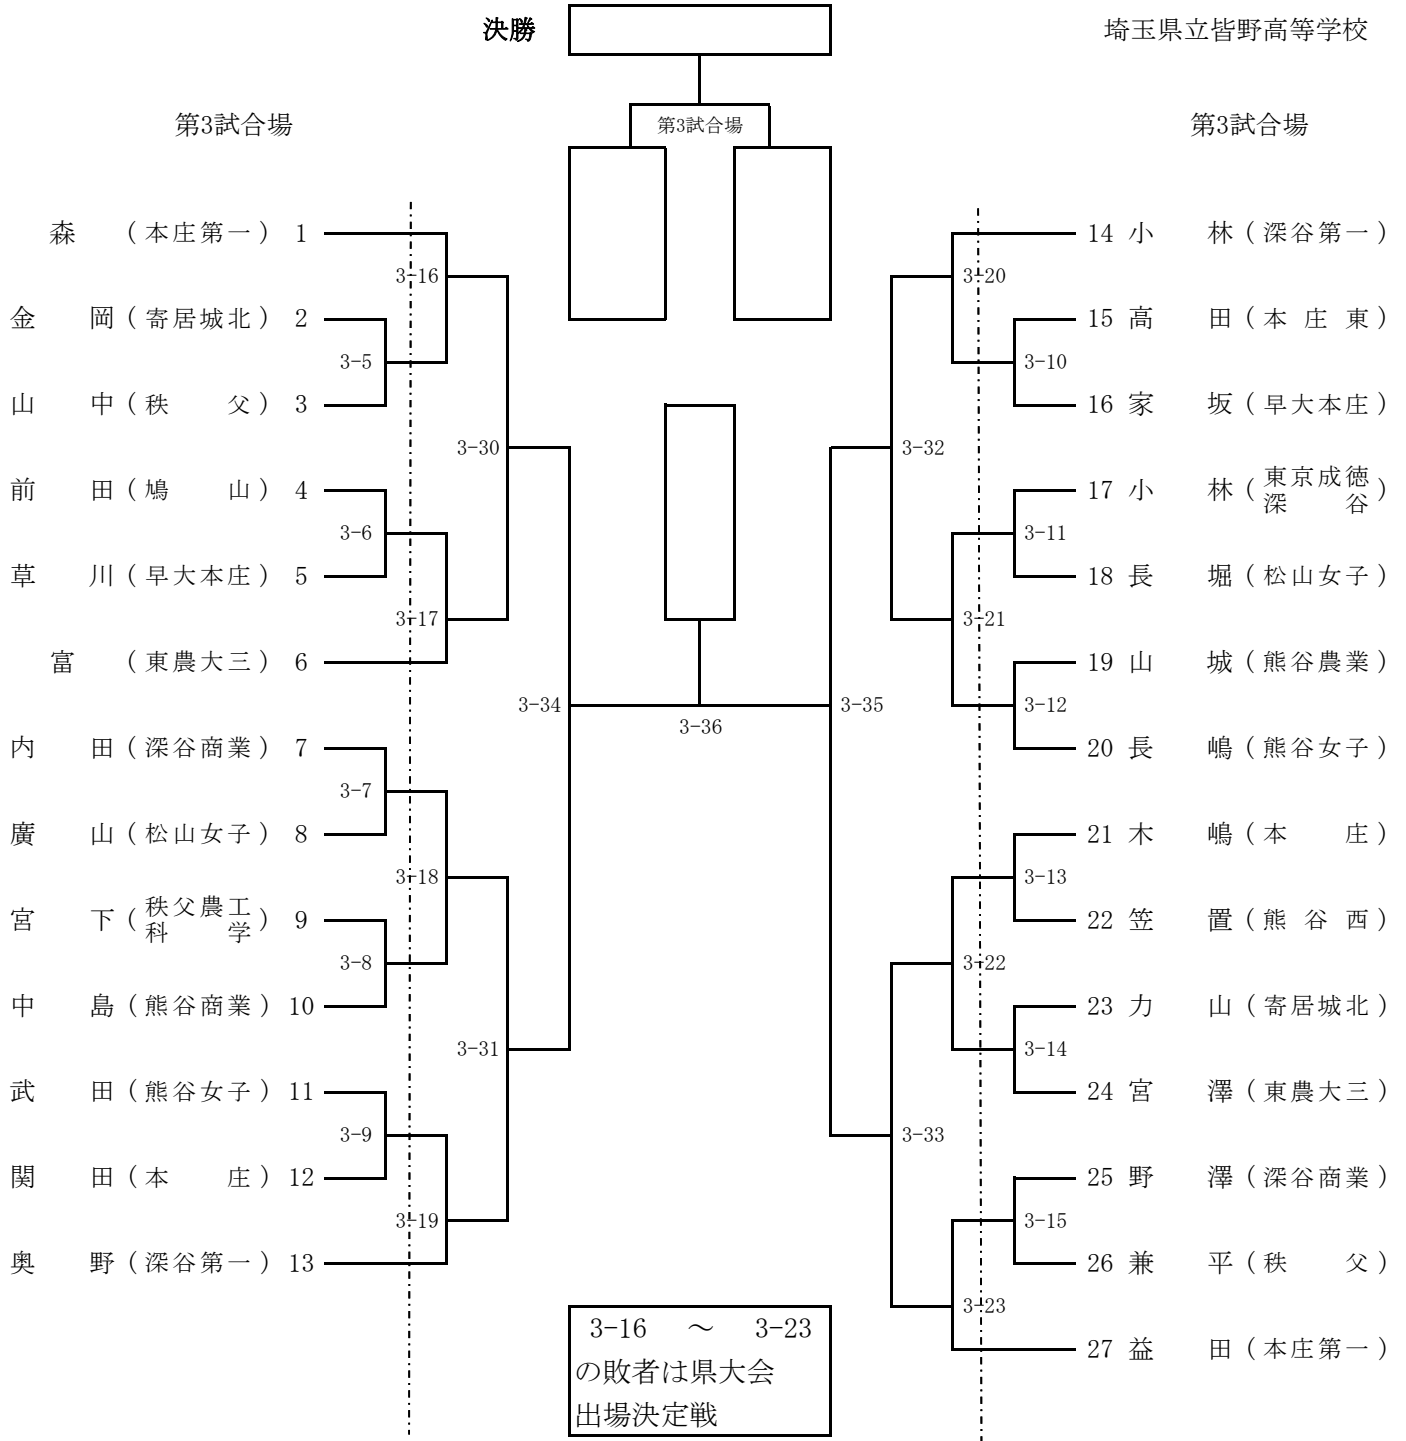

# 令和5年度関東大会・北部予選会女子個人の部①

令和5年4月23日

埼玉県立皆野高等学校

## 県大会出場決定戦

# 令和5年度関東大会・北部予選会女子個人の部②

令和5年4月23日

埼玉県立皆野高等学校

第4試合場

第4試合場

県大会出場決定戦