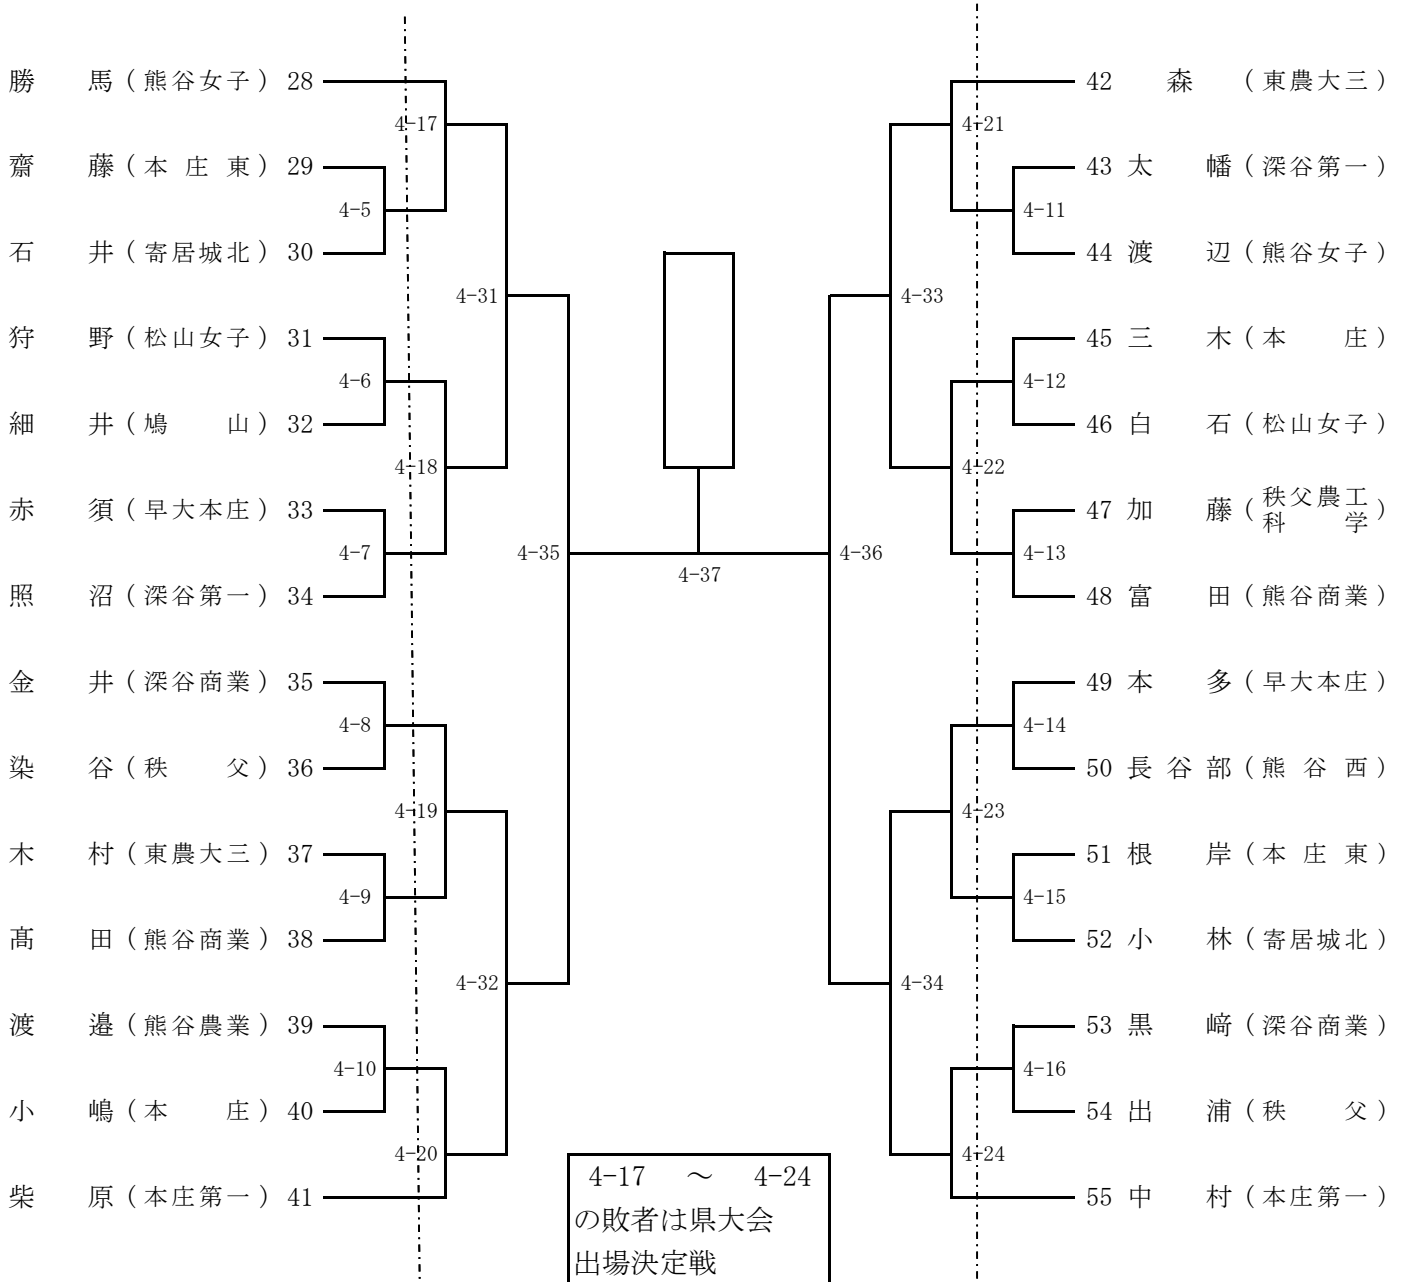

# 令和5年度関東大会・北部予選会女子個人の部①

令和5年4月23日

埼玉県立皆野高等学校

## 県大会出場決定戦

# 令和5年度関東大会・北部予選会女子個人の部②

令和5年4月23日

埼玉県立皆野高等学校

第4試合場

第4試合場

県大会出場決定戦