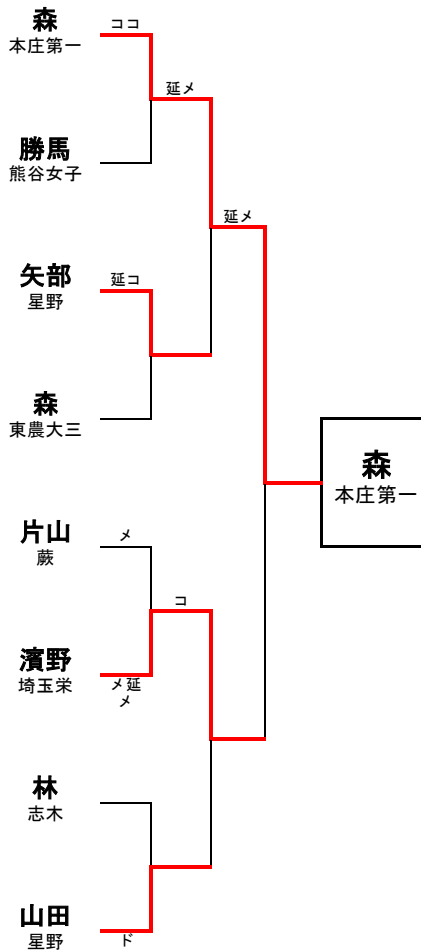

埼玉県高等学校・剣道大会の記録 (報道用)

大会名称	第67回 埼玉県剣道大会 (高校の部) 女子個人		
主催	埼玉県剣道連盟	会場	埼玉県立武道館
開催年月日	令和4年11月17日		
参加学校数	女子	—	チーム
参加選手数	女子	181	名

ベスト16

森	本庄第一	メ	メ	▲	千川原	春日部女子	
勝馬	熊谷女子	コ	延長		山崎	埼玉栄	
矢部	星野	メ	延長		平井	久喜北陽	
森	東農大三	メ	ド	延長	○	服部	川口市立
片山	蕨	ド	メ			鈴木	伊奈学園
濱野	埼玉栄	メ	一本			森島	川越女子
林	志木	コ	コ		メ	吉田	西武台
山田	星野	メ	メ			横堀	狭山ヶ丘

◆準々決勝以上の記録◆

ベスト8

森	本庄第一	コ	コ		勝馬	熊谷女子	
矢部	星野	コ	延長		森	東農大三	
濱野	埼玉栄	メ	メ	延長	メ	片山	蕨
山田	星野	ド	一本			林	志木

ベスト4 (準決勝)

森	本庄第一	メ	延長		矢部	星野
濱野	埼玉栄	コ	一本		山田	星野

決勝

森	本庄第一	メ	延長		濱野	埼玉栄
---	------	---	----	--	----	-----

優勝	森 柚乃 (本庄第一高等学校)
準優勝	濱野 笑光 (埼玉栄高等学校)
3位	矢部 夏光 (星野高等学校)
	山田 はな (星野高等学校)

令和4年度 第67回埼玉県剣道大会(高等学校女子の部)A

令和4年11月17日
於:埼玉県立武道館

令和4年度 第67回埼玉県剣道大会(高等学校女子の部)B

令和4年11月17日
於:埼玉県立武道館