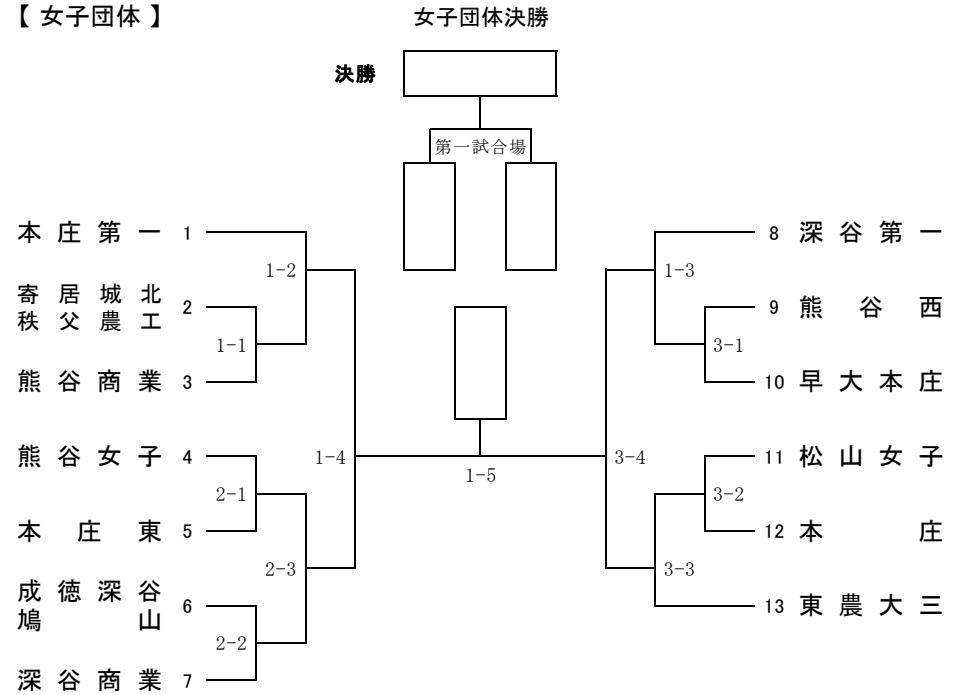

# 令和4年度 北部支部高等学校剣道新人大会

令和4年11月6日(日)  
於: 埼玉県立熊谷工業高等学校

## 【男子団体】

## 【女子団体】