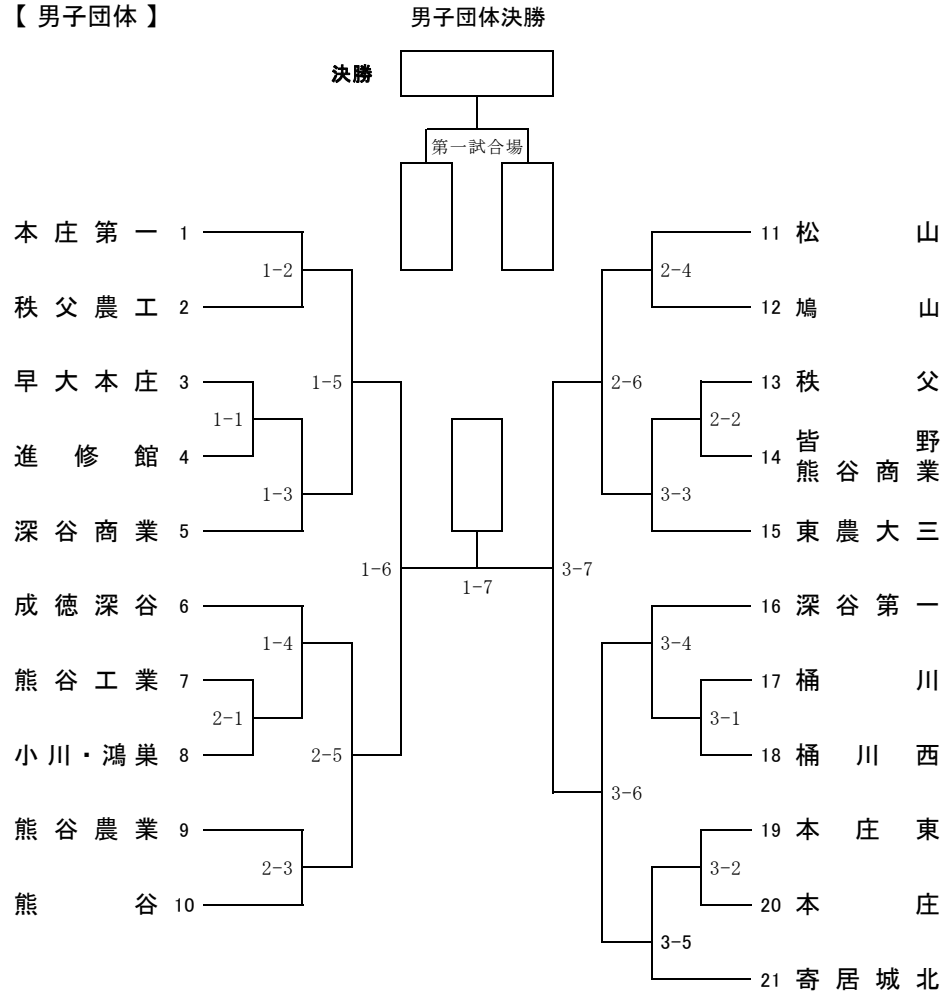

# 令和4年度 北部支部高等学校剣道新人大会

令和4年11月6日(日)  
於: 埼玉県立熊谷工業高等学校

## 【男子団体】

## 【女子団体】