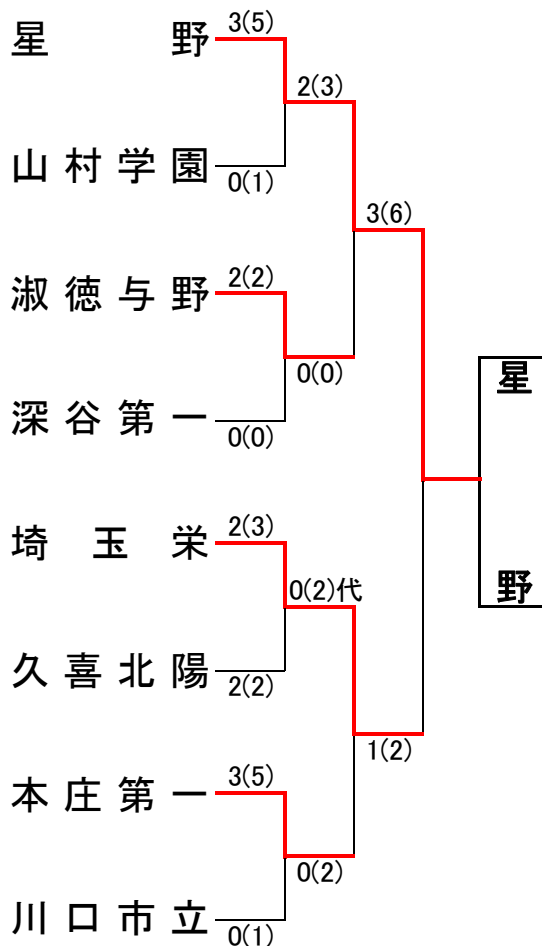

埼玉県高等学校・剣道大会の記録 (報道用)

大会名称	第69回学校総合体育大会兼全国総合体育大会埼玉県予選 女子団体の部		
主催	高体連	会場	埼玉県立武道館
開催年月日	令和4年6月18日(土)		
参加学校数	女子	80	チーム
参加選手数	女子	640	名

ベスト16

星野	4(8)	0(1)	秋草学園
山村学園	4(8)	1(1)	大宮
淑徳与野	3(4)	1(2)	蕨
深谷第一	3(7)	0(1)	ふじみ野
埼玉栄	2(6)	0(2)	東農大三
久喜北陽	5(7)	0(0)	熊谷女子
本庄第一	5(9)	0(0)	早大本庄
川口市立	4(7)	1(3)	大宮東

ベスト8(準々決勝)

星野	3(5)	0(1)	山村学園
淑徳与野	2(2)	0(0)	深谷第一
埼玉栄	2(3)	2(2)	久喜北陽
本庄第一	3(5)	0(1)	川口市立

ベスト4(準決勝)

星野	2(3)	0(0)	淑徳与野
埼玉栄	0(2)代	0(2)	本庄第一

決勝

校名(計)	星野	3(6)	1(2)	埼玉栄
先鋒	飯塚	メ	メメ	山崎
次鋒	小林	コメ		丸山
中堅	山田			花塚
副将	亀野	メメ		貴田
大将	丸尾	メ 一本勝		濱野
代表者戦				

◆準々決勝以上の記録◆

1位	星野高等学校
2位	埼玉栄高等学校
3位	淑徳与野高等学校
	本庄第一高等学校

全国大会出場校 ◆ 星野高等学校 初出場

全国高等学校総合体育大会 剣道の部 8月5日～8日 高知県 高知県立春野総合運動公園体育館にて開催

令和4年度 第69回学校総合体育大会
兼全国高等学校総合体育大会埼玉県予選会 剣道女子団体の部

令和4年6月18日
於：埼玉県立武道館