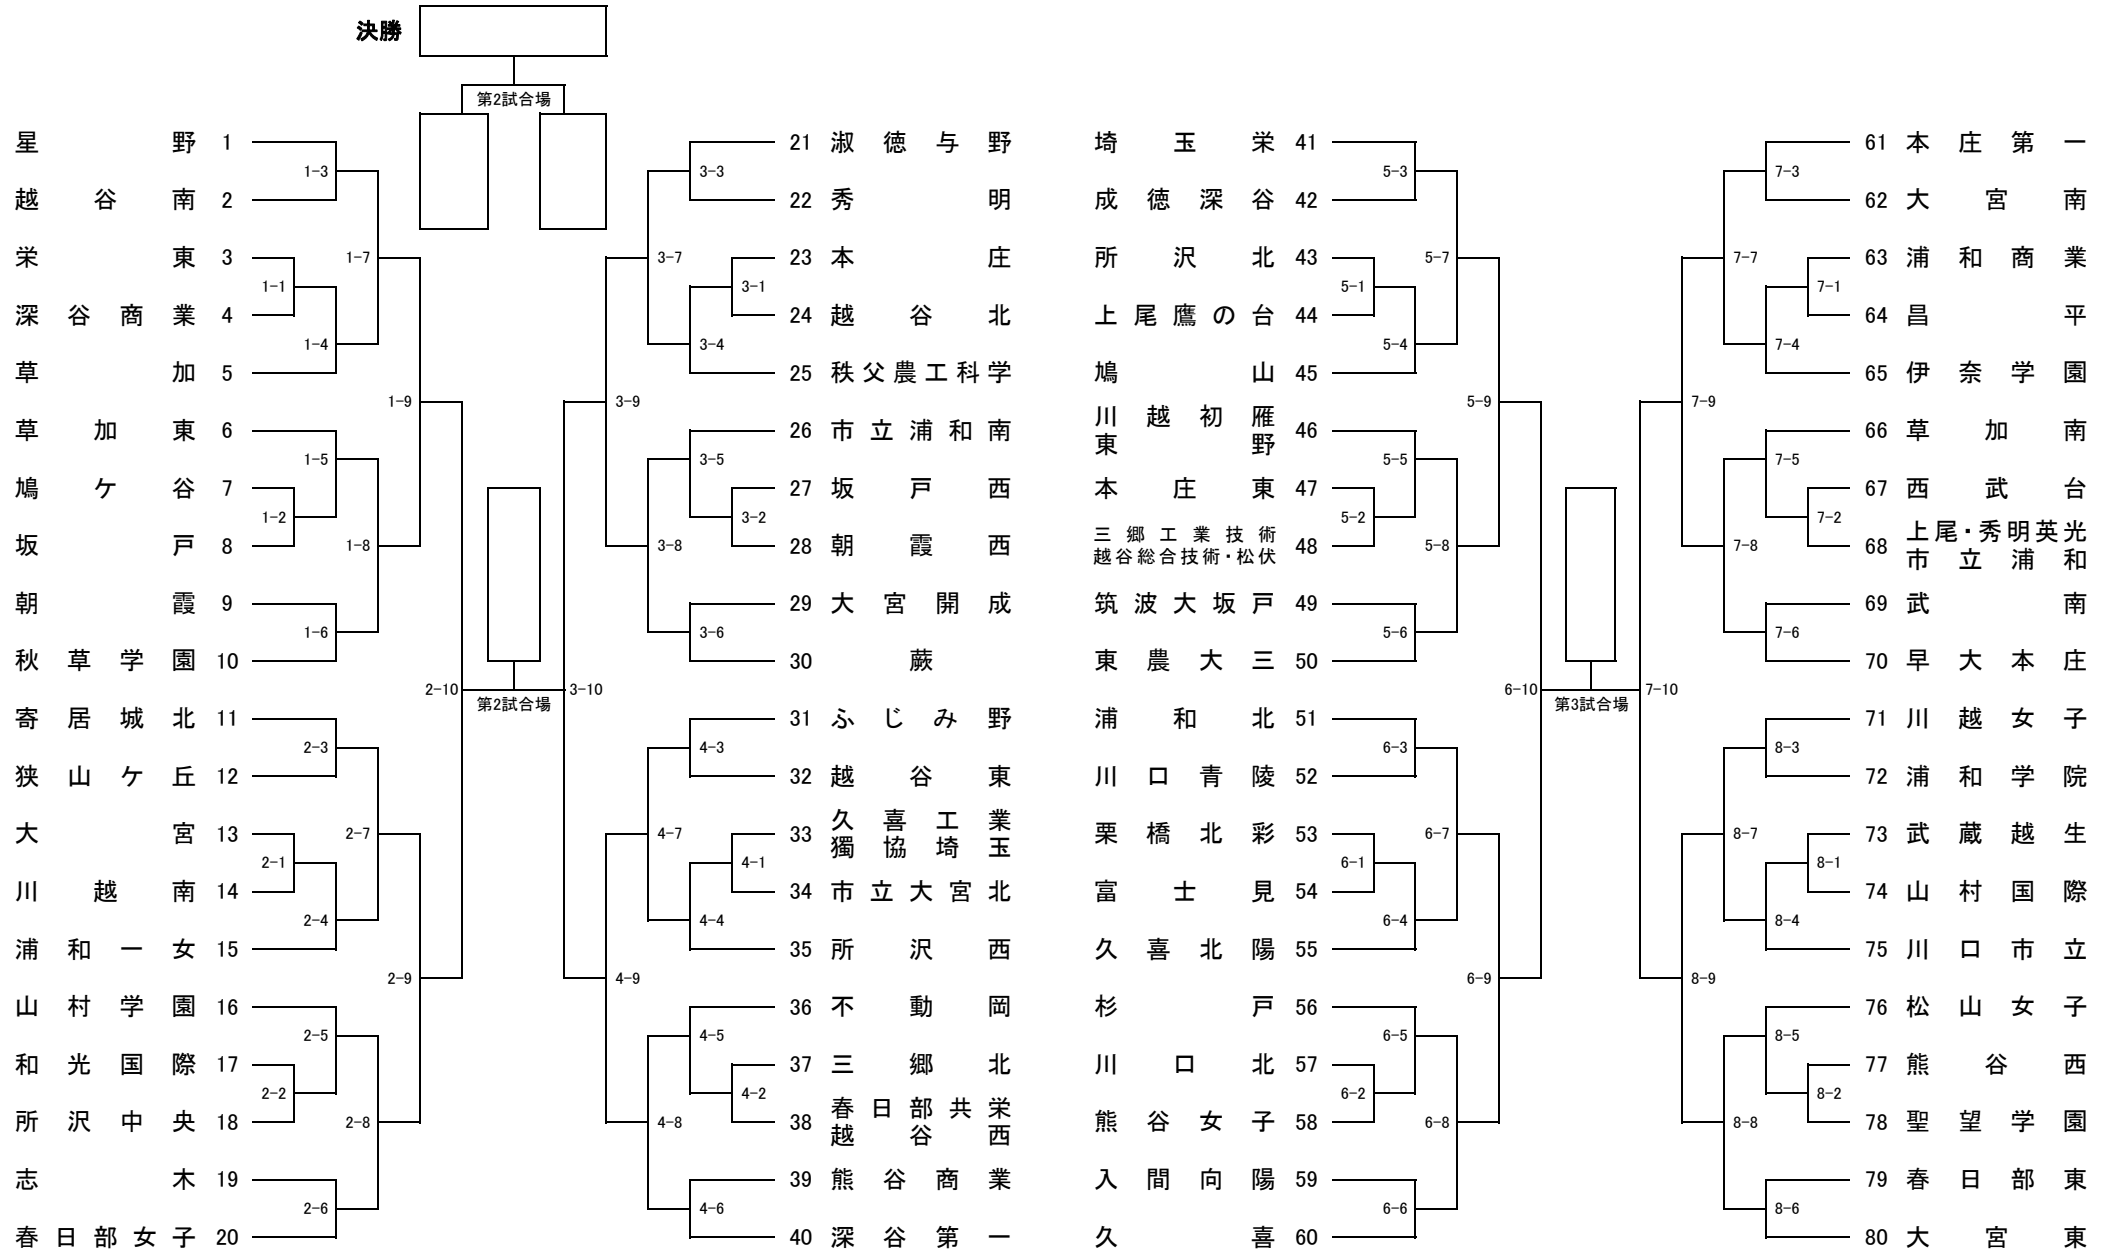

令和4年度 第69回学校総合体育大会
兼全国高等学校総合体育大会埼玉県予選会 剣道女子団体の部

令和4年6月18日
於：埼玉県立武道館

令和4年度 インターハイ予選 入場一覧

6月18日(土) 女子団体 ※顧問受付8:20~9:15

試合順序	入場時間	更衣場所	アップ会場	アップ時間	試合開始時刻	1 試合場	2 試合場	3 試合場	4 試合場	5 試合場	6 試合場	7 試合場	8 試合場				
第1 試合	8:20	主道場 観客席	主道場 剣道場	8:55 ~ 9:15	9:35	栄東	大宮	本庄	久喜工業 獨協埼玉	所沢北	栗橋北彩	浦和商業	武蔵越生				
						深谷商業	川越南	越谷北	市立大宮北	上尾鷹の台	富士見	昌平	山村国際				
第2 試合	8:30		主道場 観客席	主道場 剣道場	8:55 ~ 9:15	9:55	鳩ヶ谷	和光国際	坂戸西	三郷北	本庄東	川口北	西武台	熊谷西			
							坂戸	所沢中央	朝霞西	春日部共栄 越谷西	三郷工業技 谷総合技 松伏	熊谷女子	上尾 秀明英光 市立浦和	聖望学園			
第3 試合	8:50		主道場 観客席	剣道場	9:15 ~ 9:35	10:15	星野	寄居城北	淑徳与野	ふじみ野	埼玉栄	浦和北	本庄第一	川越女子			
							越谷南	狭山ヶ丘	秀明	越谷東	成徳深谷	川口青陵	大宮南	浦和学院			
第4 試合	9:10	剣道場 観客席			剣道場	9:35 ~ 9:55	10:35	草加	浦和一女	秩父農工科学	所沢西	鳩山	久喜北陽	伊奈学園	川口市立		
第5 試合	9:30					剣道場 観客席	剣道場	9:55 ~ 10:15	10:55	草加東	山村学園	市立浦和南	不動岡	川越初雁東野	杉戸	草加南	松山女子
第6 試合	9:50		剣道場 観客席	剣道場				10:15 ~ 10:35	11:15	朝霞	志木	大宮開成	熊谷商業	筑波大坂戸	入間向陽	武南	春日部東
										秋草学園	春日部女子	蕨	深谷第一	東農大三	久喜	早大本庄	大宮東

※ 第1 試合の学校は正面玄関側（北側）、第2 試合の学校は相撲場側（南側）、第3 試合以降は正面玄関側（北側）に密にならないように並んでください
 ※ 主道場への入場は試合開始時刻の15分前にしてください。（第2 試合を除く）