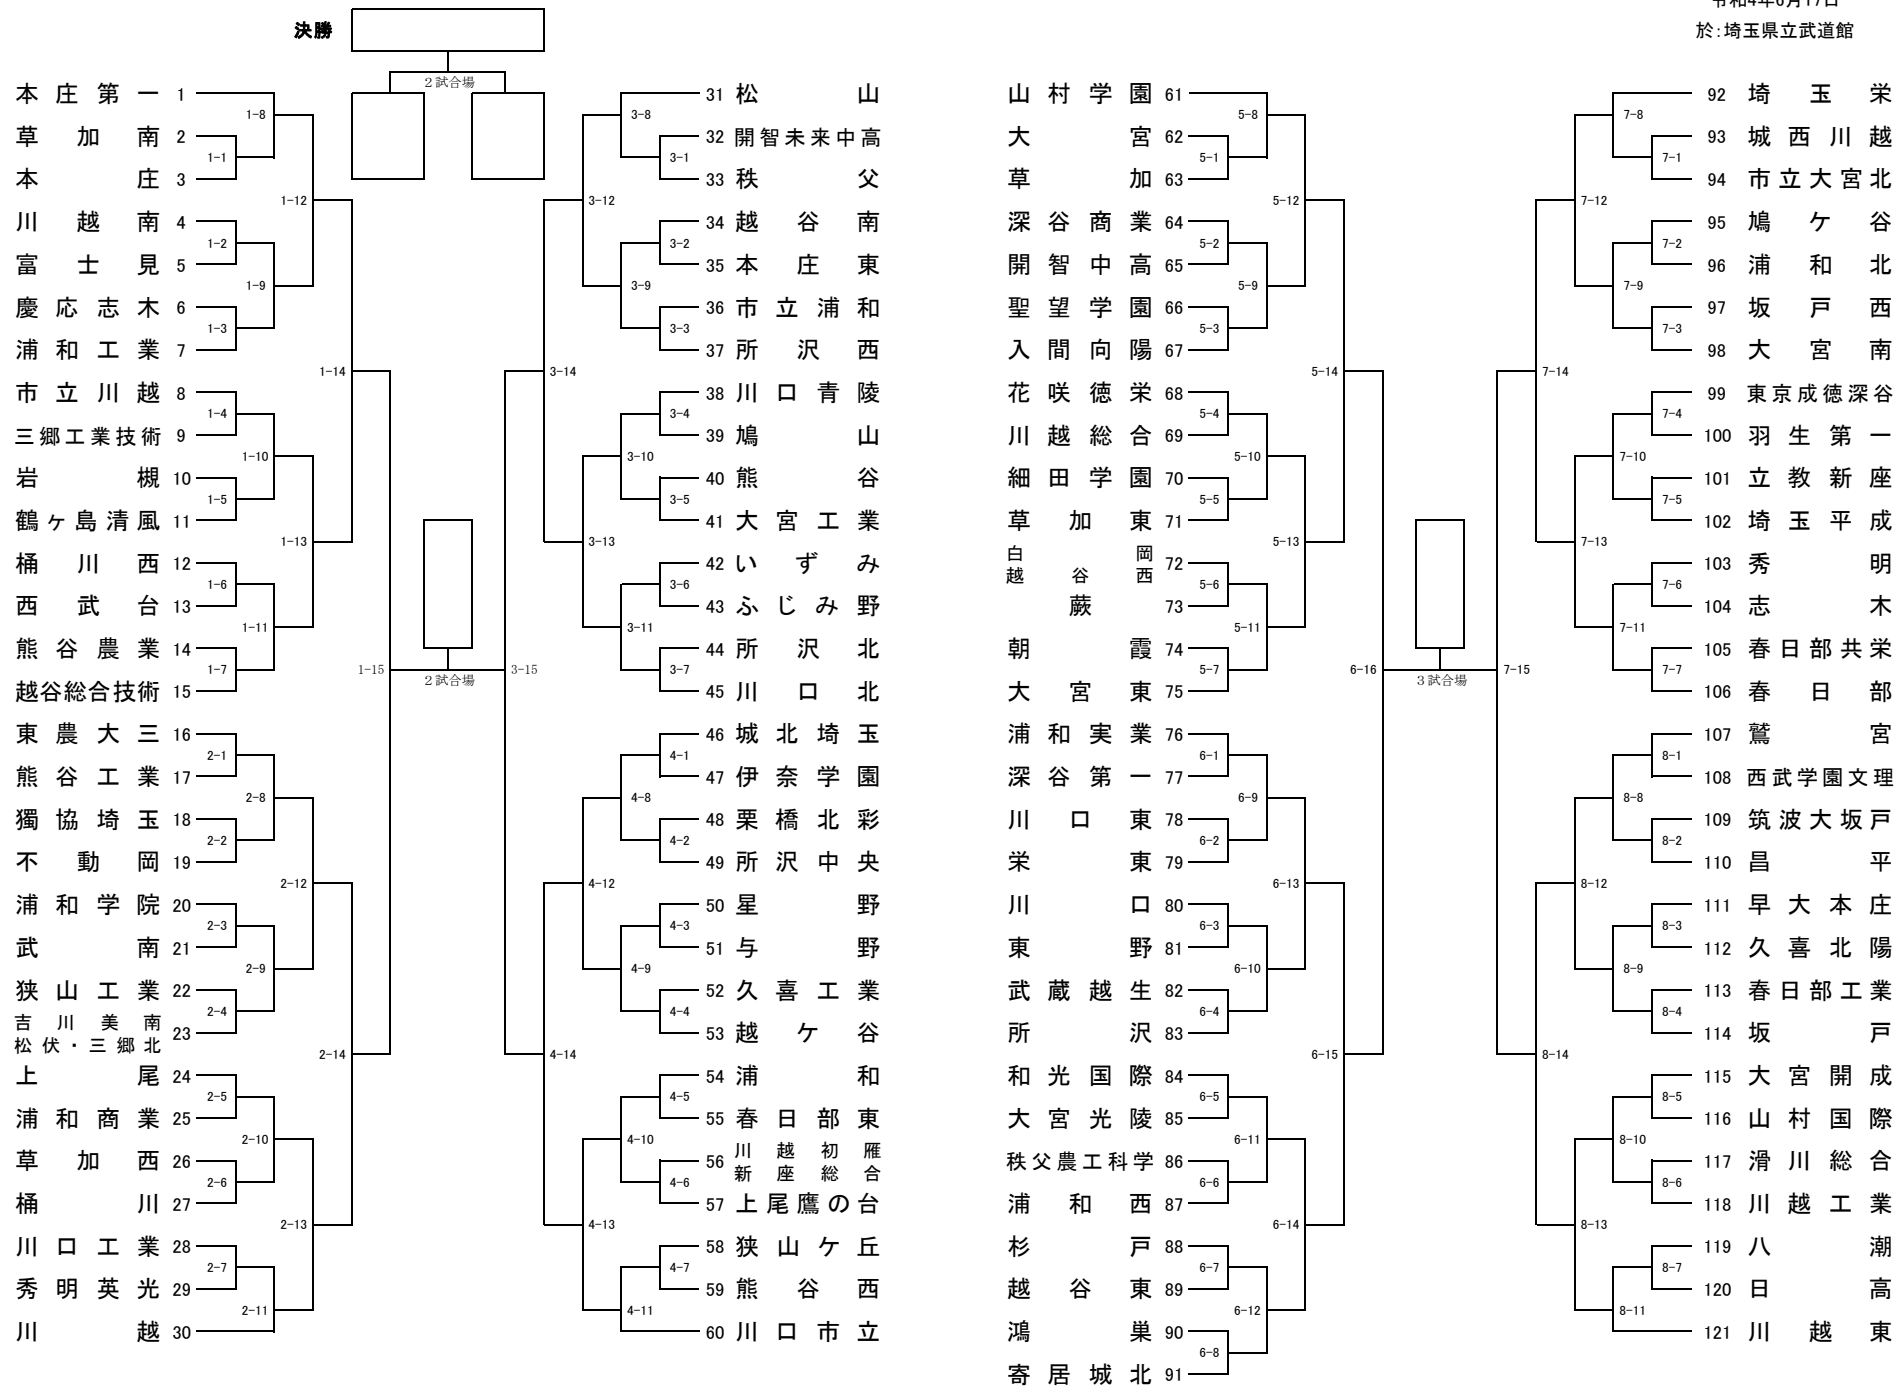

令和4年度 第69回 学校総合体育大会
兼全国高等学校総合体育大会埼玉県予選会 剣道男子団体の部

令和4年6月17日
於:埼玉県立武道館

令和4年度 インターハイ予選 入場一覧

6月17日(金) 男子団体 ※顧問受付8:50~9:45

試合順序	入場時間	更衣場所	アップ会場	アップ時間	試合開始時刻	1 試合場	2 試合場	3 試合場	4 試合場	5 試合場	6 試合場	7 試合場	8 試合場
第1 試合	8:50	主道場 観覧席	主道場 剣道場	9:25 ~ 9:45	10:05	草加南	東農大三	開智未来中高	城北埼玉	大宮	浦和実業	城西川越	鷺宮
						本庄	熊谷工業	秩父	伊奈学園	草加	深谷第一	市立大宮北	西武文理
9:25 ~ 9:45	10:25			川越南	獨協埼玉	越谷南	栗橋北彩	深谷商業	川口東	鳩ヶ谷	筑波大坂戸		
				富士見	不動岡	本庄東	所沢中央	開智中高	栄東	浦和北	昌平		
9:45 ~ 10:05	10:45		慶応志木	浦和学院	市立浦和	星野	聖望学園	川口	坂戸西	早大本庄			
			浦和工業	武南	所沢西	与野	入間向陽	東野	大宮南	久喜北陽			
10:05 ~ 10:25	11:05		市立川越	狭山工業	川口青陵	久喜工業	花咲徳栄	武蔵越生	成徳深谷	春日部工業			
			三郷工業技術	吉川美南 松伏三郷北	鳩山	越ヶ谷	川越総合	所沢	羽生第一	坂戸			
10:25 ~ 10:45	11:25		岩槻	上尾	熊谷	浦和	細田学園	和光国際	立教新座	大宮開成			
			鶴ヶ島清風	浦和商业	大宮工業	春日部東	草加東	大宮光陵	埼玉平成	山村国際			
10:45 ~ 11:05	11:45		桶川西	草加西	いずみ	川越初雁 新座総合	白岡 越谷西	秩父農工	秀明	滑川総合			
			西武台	桶川	ふじみ野	上尾鷹の台	蕨	浦和西	志木	川越工業			
11:05 ~ 11:25	12:05		熊谷農業	川口工業	所沢北	狭山ヶ丘	朝霞	杉戸	春日部共栄	八潮			
			越谷総合技術	秀明英光	川口北	熊谷西	大宮東	越谷東	春日部	日高			
11:25 ~ 11:45	12:25	本庄第一		松山		山村学園	鴻巣	埼玉栄					
			川越		川口市立		寄居城北		川越東				

※ 第1 試合の学校は正面玄関側(北側)、第2 試合の学校は相撲場側(南側)、第3 試合以降は正面玄関側(北側)に密にならないように並んでください
 ※ 主道場への入場は試合開始時刻の15分前に行ってください。(第2 試合を除く)