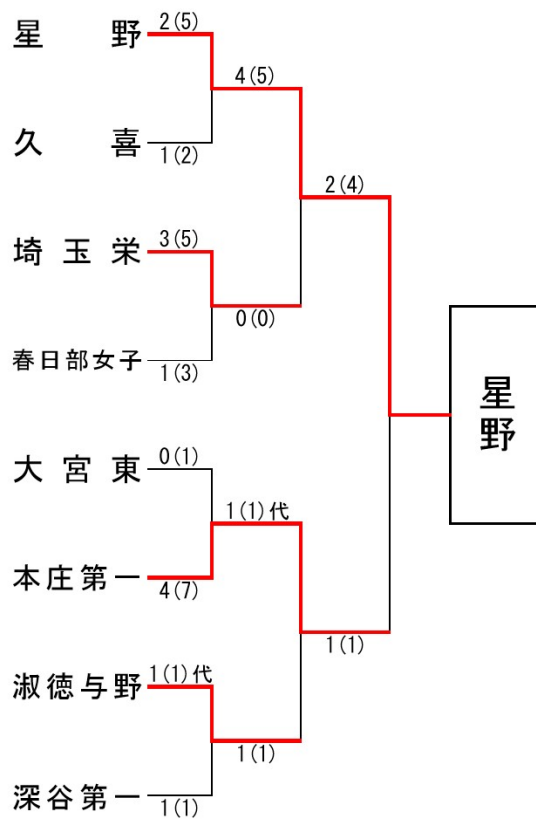

埼玉県高等学校・剣道大会の記録 (報道用)

大会名称	令和4年度 関東高等学校剣道大会埼玉県予選会			女子団体の部
主催	埼玉県高等学校体育連盟	会場	埼玉県立武道館	
開催年月日	令和4年5月8日(日)			
参加学校数	女子	62	チーム	
参加選手数	女子	496	名	

ベスト16

星野	5(9)	0(0)	川越女子
久喜	3(6)	1(2)	浦和北
埼玉栄	4(6)	0(0)	ふじみ野
春日部女子	4(9)	1(3)	寄居城北
大宮東	5(10)	0(1)	早大本庄
本庄第一	2(2)	1(1)	東農大三
淑徳与野	3(3)	1(1)	蕨
深谷第一	2(3)代	2(3)	秋草学園

ベスト8 (準々決勝)

星野	2(5)	1(2)	久喜
埼玉栄	3(5)	1(3)	春日部女子
本庄第一	4(7)	0(1)	大宮東
淑徳与野	1(1)代	1(1)	深谷第一

ベスト4 (準決勝)

星野	4(5)	0(0)	埼玉栄
本庄第一	1(1)代	1(1)	淑徳与野

決勝

校名(計)	星野	2(4)	1(1)	本庄第一
先鋒	飯塚		一本勝 (マ)	猿山
次鋒	酒井			山本
中堅	山田			森
副将	亀野	☉ コ		友清
大将	丸尾	▲ (マ) メ		▲ 岩本
代表者戦				

3・4位決定戦

淑徳与野	4(6)	0(2)	埼玉栄
------	------	------	-----

順位決定戦

久喜	2(5)代	2(5)	春日部女子
深谷第一	2(2)代	2(2)	大宮東

出場校決定戦

春日部女子	2(3)	0(1)	大宮東
-------	------	------	-----

◆準々決勝以上の記録◆

◆星野高等学校 (初優勝)

関東大会 出場校	① 星野高校	② 本庄第一高校	③ 淑徳与野高校	④ 埼玉栄高校
	⑤ 久喜高校	⑥ 深谷第一高校	⑦ 春日部女子高校	

関東高等学校剣道大会 6月10日~12日 群馬県 ALSOKぐんまアリーナにて開催

令和4年度 関東高等学校剣道大会県予選会（女子団体の部）

令和4年5月8日
於：埼玉県立武道館