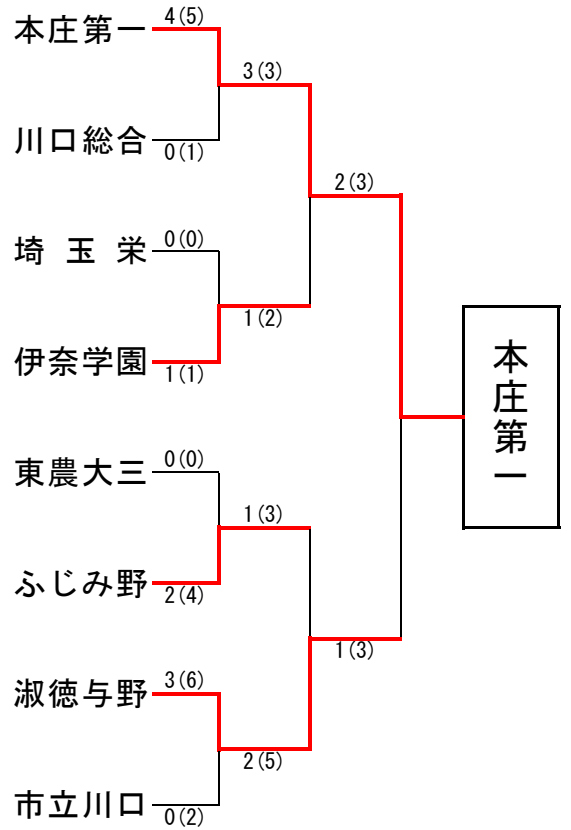

埼玉県高等学校・剣道大会の記録

(報道用)

大会名称	第47回 関東高等学校剣道大会埼玉県予選会			女子団体の部
主催	埼玉県高等学校体育連盟	会場	埼玉県立武道館	
開催年月日	平成27年4月26日 (日)			
参加学校数	女子	93	チーム	
参加選手数	女子	744	名	

3・4位決定戦

伊奈学園	2(3)	1(1)	ふじみ野
------	------	------	------

出場校決定戦

順位決定	埼玉栄	2(3)	1(2)	川口総合
	東農大三	2(3)	1(1)	市立川口
5・6位	埼玉栄	4(4)	0(0)	東農大三
7・8位	川口総合	2(4)	0(1)	市立川口

ベスト16

本庄第一	2(2)代	2(2)	不動岡
川口総合	3(4)	0(0)	秋草学園
埼玉栄	3(3)	0(0)	昌平
伊奈学園	2(4)	1(1)	蕨
東農大三	3(5)	1(1)	早大本庄
ふじみ野	3(5)	0(2)	鷺宮
淑徳与野	1(2)代	1(2)	大宮東
市立川口	3(3)	0(0)	所沢北

本庄第一	4(5)	0(1)	川口総合
伊奈学園	1(1)	0(0)	埼玉栄
ふじみ野	2(4)	0(0)	東農大三
淑徳与野	3(6)	0(2)	市立川口

ベスト4 (準決勝)

本庄第一	3(3)	1(2)	伊奈学園
淑徳与野	2(5)	1(3)	ふじみ野

校名(計)	本庄第一	2(3)	1(3)	淑徳与野
先鋒	伊東	延長	▲小林	
次鋒	平出	☐ 延長	コ 大茂	
中堅	河嶋	メ 延長	菱 沼	
副将	大島	▲☐ 延長	土 谷	
大将	嶋田		メ☐ 安井	
代表者戦				

◆準々決勝以上の記録◆

◆ 本庄第一高等学校 (10年ぶり 4回目の優勝)

関東大会	① 本庄第一高校	② 淑徳与野高校	③ 伊奈学園総合高校	④ ふじみ野高校
出場校	⑤ 埼玉栄高校	⑥ 東農大三高校	⑦ 川口総合高校	
関東高等学校剣道大会 6月5日～7日 千葉市 千葉ポートアリーナにて開催				