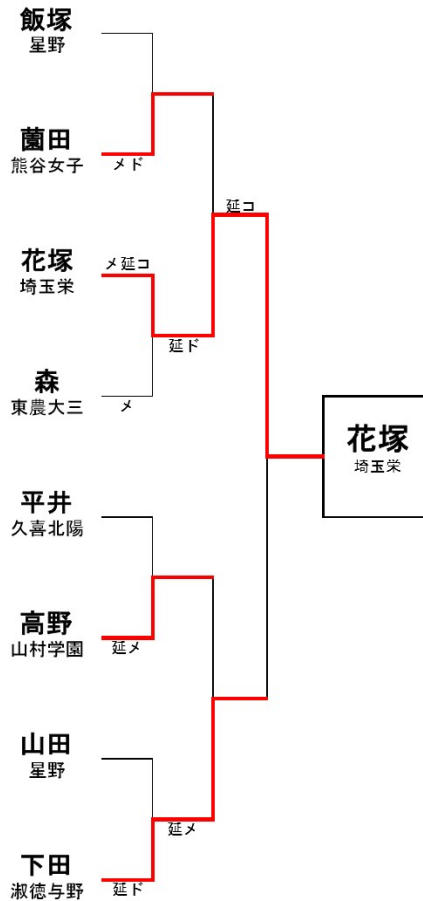

埼玉県高等学校・剣道大会の記録 (報道用)

大会名称	令和4年度関東高等学校剣道大会埼玉県予選会 女子個人の部		
主催	高体連	会場	所沢市民体育館
開催年月日	令和4年4月22日(金)		
参加学校数	女子	—	チーム
参加選手数	女子	108	名

ベスト16

飯塚 星野	コ	一本勝	▲	岩岡 巖
藺田 熊谷女子	メ	一本勝		神山 東農大三
花塚 埼玉栄	ド	延長		森 本庄第一
森 東農大三	ド	一本勝	▲	藤巻 春日部女子
平井 久喜北陽	メ	▲一本勝		丸山 埼玉栄
高野 山村学園	メコ	▲延長	ド	白井 坂戸
山田 星野	ド	延長		熊谷 本庄第一
下田 淑徳与野	メ	延長		丸林 山村学園

ベスト8 (準々決勝)

藺田 熊谷女子	メド			飯塚 星野
花塚 埼玉栄	メコ	延長	メ	森 東農大三
高野 山村学園	メ	延長		平井 久喜北陽
下田 淑徳与野	ド	延長		山田 星野

ベスト4 (準決勝)

花塚 埼玉栄	ド	延長		藺田 熊谷女子
下田 淑徳与野	メ	延長		高野 山村学園

3・4位決定戦

高野 山村学園	メメ		メ	藺田 熊谷女子
---------	----	--	---	---------

決勝

花塚 埼玉栄	コ	延長		下田 淑徳与野
--------	---	----	--	---------

関東大会出場選手	花塚未幸(埼玉栄)	下田涼香(淑徳与野)
	高野愛梨(山村学園)	藺田なつき(熊谷女子)
関東高等学校剣道大会 6月10日~12日 群馬県 ALSOKぐんまアリーナにて開催		

◆準々決勝以上の記録◆

令和4年度 関東高等学校剣道大会埼玉県予選会 (女子個人の部)

令和4年4月22日(金) 於:所沢市民体育館