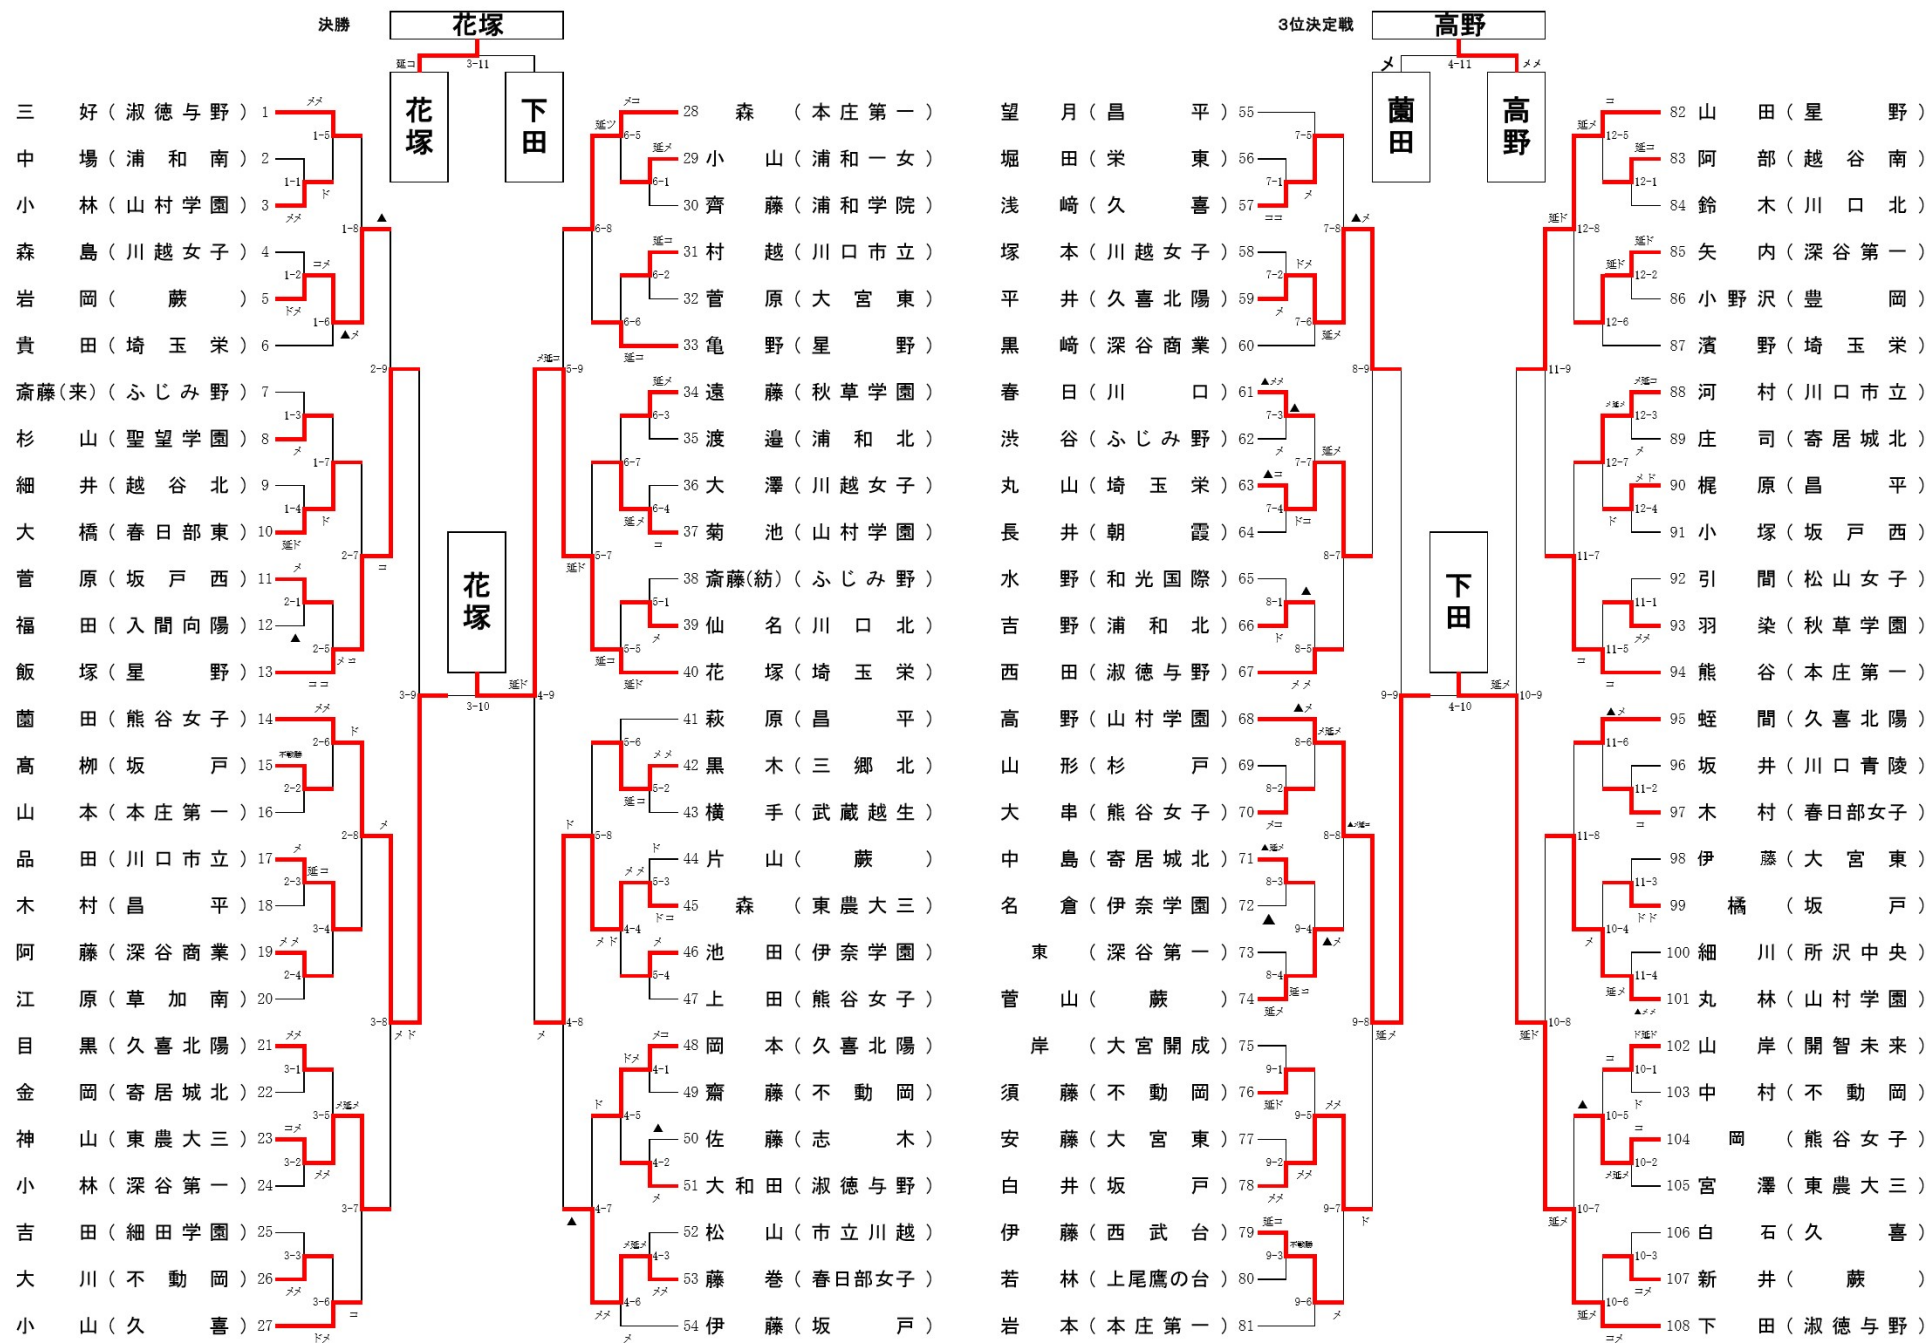

ベスト8 (準々決勝)

藺田 熊谷女子	メド			飯塚 星野
花塚 埼玉栄	メコ	延長	メ	森 東農大三
高野 山村学園	メ	延長		平井 久喜北陽
下田 淑徳与野	ド	延長		山田 星野

ベスト4 (準決勝)

花塚 埼玉栄	ド	延長		藺田 熊谷女子
下田 淑徳与野	メ	延長		高野 山村学園

3・4位決定戦

高野 山村学園	メメ		メ	藺田 熊谷女子
---------	----	--	---	---------

決勝

花塚 埼玉栄	コ	延長		下田 淑徳与野
--------	---	----	--	---------

関東大会出場選手	花塚未幸(埼玉栄)	下田涼香(淑徳与野)
	高野愛梨(山村学園)	藺田なつき(熊谷女子)
関東高等学校剣道大会 6月10日~12日 群馬県 ALSOKぐんまアリーナにて開催		

◆準々決勝以上の記録◆

令和4年度 関東高等学校剣道大会埼玉県予選会 (女子個人の部)

令和4年4月22日(金) 於:所沢市民体育館