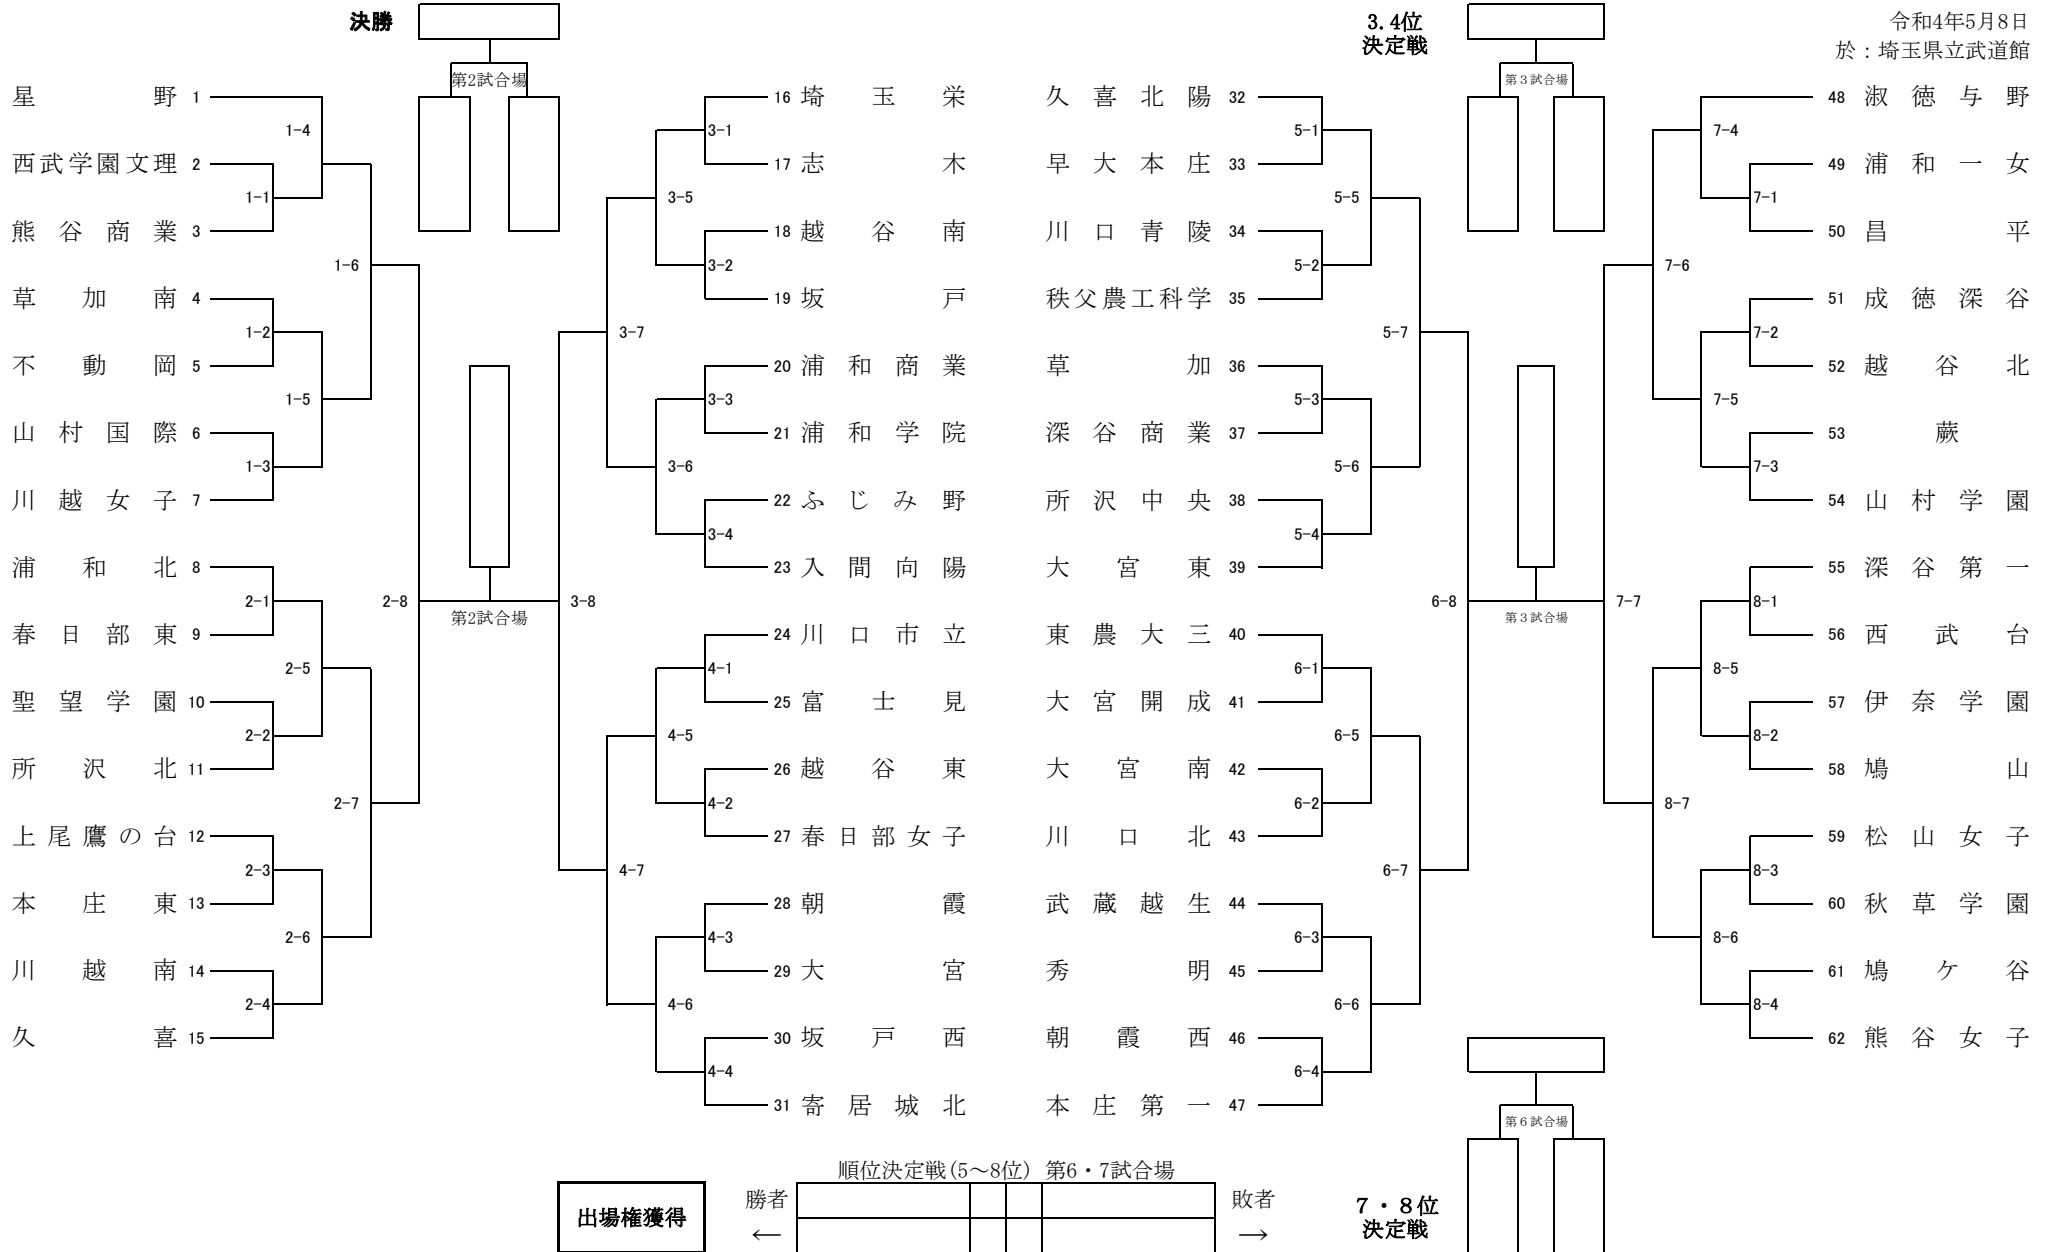

令和4年度 関東高等学校剣道大会県予選会 (女子団体の部)

令和4年5月8日
於：埼玉県立武道館

令和4年度 関東大会予選 入場一覧

5月7日(土) 男子団体 ※顧問受付8:50~9:45

試合順序	入場時間	更衣場所	アップ会場	アップ時間	試合開始時刻	1 試合場	2 試合場	3 試合場	4 試合場	5 試合場	6 試合場	7 試合場	8 試合場
第1 試合	8:50	主道場 観客席	主道場	9:25 ~ 9:45	10:05	上尾鷹の台	鶴ヶ島清風	坂戸西	西武台	所沢北	所沢	本庄	川越
						越谷東	東野	大宮	春日部東	秩父農工科学	西武文理	熊谷農業	慶応志木
第2 試合	9:00		9:25 ~ 9:45	10:25	川口青陵	立教新座	狭山ヶ丘	鳩山	深谷第一	春日部工業	朝霞	ふじみ野	
蕨	浦和学院				聖望学園	桶川西	和光国際	杉戸	浦和西	秩父			
第3 試合	9:20		剣道場	9:45 ~ 10:05	10:45	細田学園	伊奈学園	栄東	草加南	狭山工業	越谷南	三郷工業技術	草加
						独協埼玉	東京成徳深谷	熊谷	大宮光陵	草加西	川口市立	鳩ヶ谷	小川
第4 試合	9:40			10:05 ~ 10:25	11:05	いずみ	武蔵越生	新座柳瀬	春日部共栄	深谷商業	川口東	越谷総合技術	大宮開成
						早大本庄	大宮南	山村国際	秀明英光	志木	花咲徳栄	与野	川越南
第5 試合	10:00	10:25 ~ 10:45		11:25	本庄第一	川越東	松山	東農大三	城北埼玉	大宮東	埼玉栄	坂戸	
第6 試合	10:20	10:45 ~ 11:05		11:45	川越工業	城西川越	昌平	浦和工業	不動岡	栗橋北彩	所沢中央	浦和北	
第7 試合	10:40	11:05 ~ 11:25	12:05	武南	市立大宮北	星野	市立浦和	草加東	大宮工業	秀明	入間向陽		
第8 試合	11:00	11:25 ~ 11:45	12:25	浦和実業	春日部	川口北	寄居業北	山村学園	浦和	久喜北陽	鷲宮		

※ 第1 試合の学校は正面玄関側(北側)、第2 試合の学校は相撲場側(南側)、第3 試合以降は正面玄関側(北側)に密にならないように並んでください

5月8日(日) 女子団体 ※顧問受付8:50~9:45

試合順序	入場時間	更衣場所	アップ会場	アップ時間	試合開始時刻	1 試合場	2 試合場	3 試合場	4 試合場	5 試合場	6 試合場	7 試合場	8 試合場
第1 試合	8:50	主道場 観客席	主道場	9:25 ~ 9:45	10:05	西武文理	浦和北	埼玉栄	川口市立	久喜北陽	東農大三	浦和市女	深谷第一
						熊谷商業	春日部東	志木	富士見	早大本庄	大宮開成	昌平	西武台
第2 試合	9:00		9:25 ~ 9:45	10:25	草加南	聖望学園	越谷南	越谷東	川口青陵	大宮南	東京成徳深谷	伊奈学園	
					不動岡	所沢北	坂戸	春日部女子	秩父農工科学	川口北	越谷北	鳩山	
第3 試合	9:20	剣道場 観客席	9:45 ~ 10:05	10:45	山村国際	上尾鷹の台	浦和商业	朝霞	草加	武蔵越生	蕨	松山女子	
					川越女子	本庄東	浦和学院	大宮	深谷商業	秀明	山村学園	秋草学園	
第4 試合	9:40		10:05 ~ 10:25	11:05	星野	川越南	ふじみ野	坂戸西	所沢中央	朝霞西	淑徳与野	鳩ヶ谷	
						久喜	入間向陽	寄居城北	大宮東	本庄第一		熊谷女子	

※ 第1 試合の学校は正面玄関側(北側)、第2 試合の学校は相撲場側(南側)、第3 試合以降は正面玄関側(北側)に密にならないように並んでください