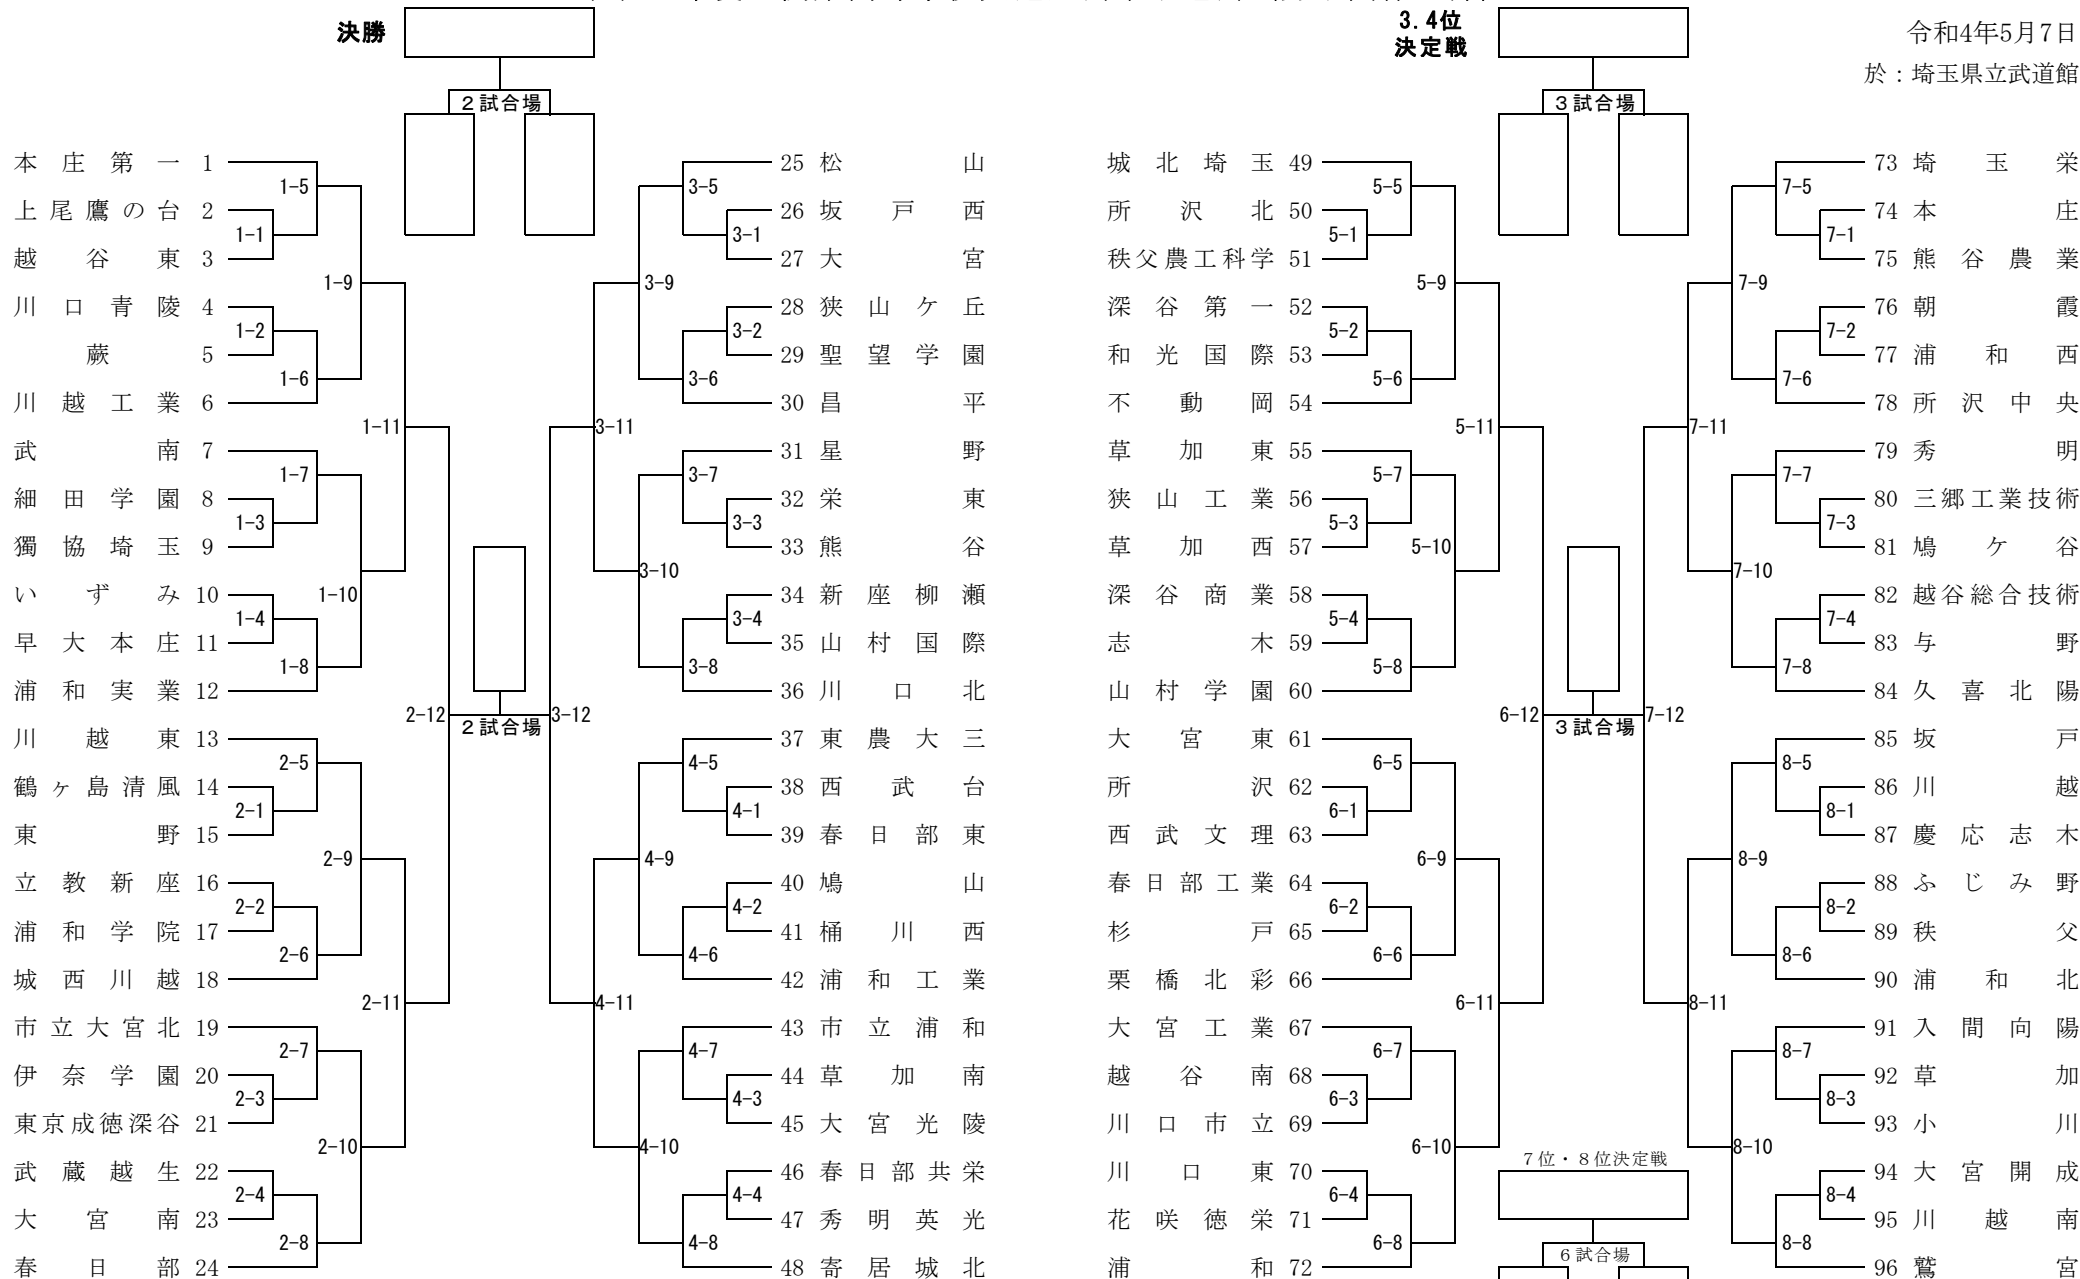

# 令和4年度 関東高等学校剣道大会県予選会 (男子団体の部)

令和4年5月7日  
於：埼玉県立武道館

**出場決定** 勝者 ←

順位決定戦 (5~8位) 第6・7試合場

--	--	--	--	--

敗者 → **出場決定戦**

# 令和4年度 関東大会予選 入場一覧

5月7日(土) 男子団体 ※顧問受付8:50~9:45

試合順序	入場時間	更衣場所	アップ会場	アップ時間	試合開始時刻	1 試合場	2 試合場	3 試合場	4 試合場	5 試合場	6 試合場	7 試合場	8 試合場	
第1 試合	8:50	主道場 観客席	主道場	9:25 ~ 9:45	10:05	上尾鷹の台	鶴ヶ島清風	坂戸西	西武台	所沢北	所沢	本庄	川越	
						越谷東	東野	大宮	春日部東	秩父農工科学	西武文理	熊谷農業	慶応志木	
第2 試合	9:00		9:25 ~ 9:45	10:25	川口青陵	立教新座	狭山ヶ丘	鳩山	深谷第一	春日部工業	朝霞	ふじみ野		
	蕨				浦和学院	聖望学園	桶川西	和光国際	杉戸	浦和西	秩父			
第3 試合	9:20		主道場 観客席	剣道場	9:45 ~ 10:05	10:45	細田学園	伊奈学園	栄東	草加南	狭山工業	越谷南	三郷工業技術	草加
							独協埼玉	東京成徳深谷	熊谷	大宮光陵	草加西	川口市立	鳩ヶ谷	小川
第4 試合	9:40			10:05 ~ 10:25	11:05	いずみ	武蔵越生	新座柳瀬	春日部共栄	深谷商業	川口東	越谷総合技術	大宮開成	
						早大本庄	大宮南	山村国際	秀明英光	志木	花咲徳栄	与野	川越南	
第5 試合	10:00	10:25 ~ 10:45		11:25	本庄第一	川越東	松山	東農大三	城北埼玉	大宮東	埼玉栄	坂戸		
第6 試合	10:20	10:45 ~ 11:05		11:45	川越工業	城西川越	昌平	浦和工業	不動岡	栗橋北彩	所沢中央	浦和北		
第7 試合	10:40	11:05 ~ 11:25	12:05	武南	市立大宮北	星野	市立浦和	草加東	大宮工業	秀明	入間向陽			
第8 試合	11:00	11:25 ~ 11:45	12:25	浦和実業	春日部	川口北	寄居業北	山村学園	浦和	久喜北陽	鷺宮			

※ 第1 試合の学校は正面玄関側(北側)、第2 試合の学校は相撲場側(南側)、第3 試合以降は正面玄関側(北側)に密にならないように並んでください

5月8日(日) 女子団体 ※顧問受付8:50~9:45

試合順序	入場時間	更衣場所	アップ会場	アップ時間	試合開始時刻	1 試合場	2 試合場	3 試合場	4 試合場	5 試合場	6 試合場	7 試合場	8 試合場
第1 試合	8:50	主道場 観客席	主道場	9:25 ~ 9:45	10:05	西武文理	浦和北	埼玉栄	川口市立	久喜北陽	東農大三	浦和市女	深谷第一
						熊谷商業	春日部東	志木	富士見	早大本庄	大宮開成	昌平	西武台
第2 試合	9:00		剣道場	9:25 ~ 9:45	10:25	草加南	聖望学園	越谷南	越谷東	川口青陵	大宮南	東京成徳深谷	伊奈学園
						不動岡	所沢北	坂戸	春日部女子	秩父農工科学	川口北	越谷北	鳩山
第3 試合	9:20	主道場 観客席	剣道場	9:45 ~ 10:05	10:45	山村国際	上尾鷹の台	浦和商业	朝霞	草加	武蔵越生	蕨	松山女子
						川越女子	本庄東	浦和学院	大宮	深谷商業	秀明	山村学園	秋草学園
第4 試合	9:40		10:05 ~ 10:25	11:05	星野	川越南	ふじみ野	坂戸西	所沢中央	朝霞西	淑徳与野	鳩ヶ谷	
						久喜	入間向陽	寄居城北	大宮東	本庄第一		熊谷女子	

※ 第1 試合の学校は正面玄関側(北側)、第2 試合の学校は相撲場側(南側)、第3 試合以降は正面玄関側(北側)に密にならないように並んでください