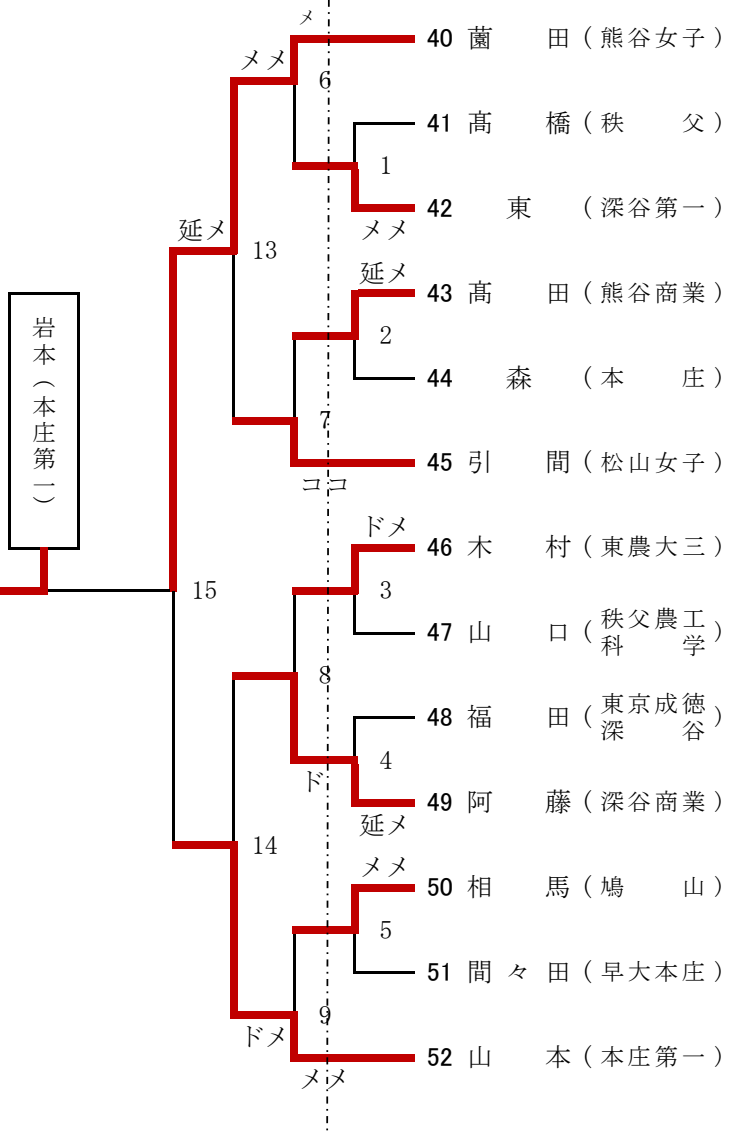

# 令和4年度関東大会・北部予選会女子個人の部①

令和4年4月17日(日)  
本庄第一高等学校

1-6~1-9の試合の敗者は県大会出場決定戦

2-6~2-9の試合の敗者は県大会出場決定戦

細井 (鳩山)	1-6 の敗者		2-6 の敗者	松本 (秩父農工学)
内田 (深谷商業)	1-7 の敗者		2-7 の敗者	大沼 (松山女子)
岡 (熊谷女子)	1-8 の敗者		2-8 の敗者	登坂 (東京成徳)
中島 (熊谷商業)	1-9 の敗者		2-9 の敗者	中島 (寄居城北)

# 令和4年度関東大会・北部予選会女子個人の部②

令和4年4月17日(日)  
本庄第一高等学校

## 第3試合場

氏名 学校名

3-6～3-9の試合の敗者は  
県大会出場決定戦

## 第4試合場

氏名 学校名

4-6～4-9の試合の敗者は  
県大会出場決定戦