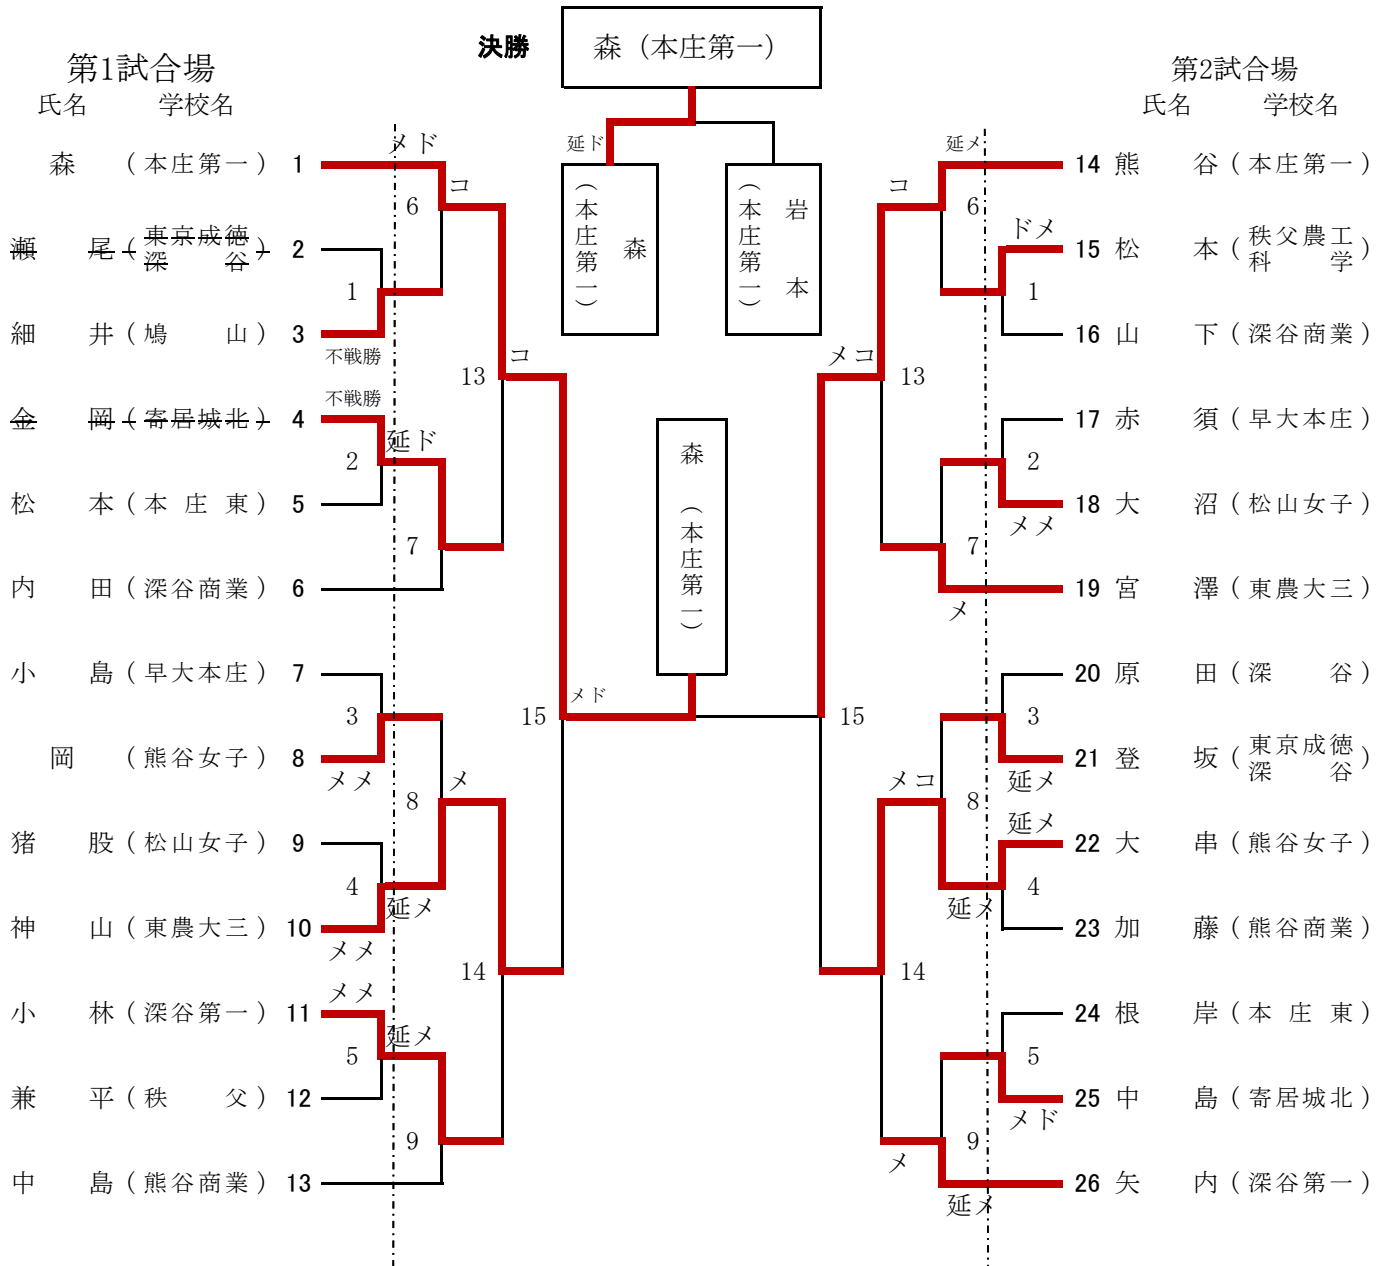

# 令和4年度関東大会・北部予選会女子個人の部①

令和4年4月17日(日)  
本庄第一高等学校

1-6~1-9の試合の敗者は県大会出場決定戦

2-6~2-9の試合の敗者は県大会出場決定戦

細井 (鳩山)	1-6 の敗者		2-6 の敗者	松本 (秩父農工学)
内田 (深谷商業)	1-7 の敗者		2-7 の敗者	大沼 (松山女子)
岡 (熊谷女子)	1-8 の敗者		2-8 の敗者	登坂 (東京成徳)
中島 (熊谷商業)	1-9 の敗者		2-9 の敗者	中島 (寄居城北)

# 令和4年度関東大会・北部予選会女子個人の部②

令和4年4月17日(日)  
本庄第一高等学校

## 第3試合場

氏名 学校名

3-6～3-9の試合の敗者は  
県大会出場決定戦

## 第4試合場

氏名 学校名

4-6～4-9の試合の敗者は  
県大会出場決定戦