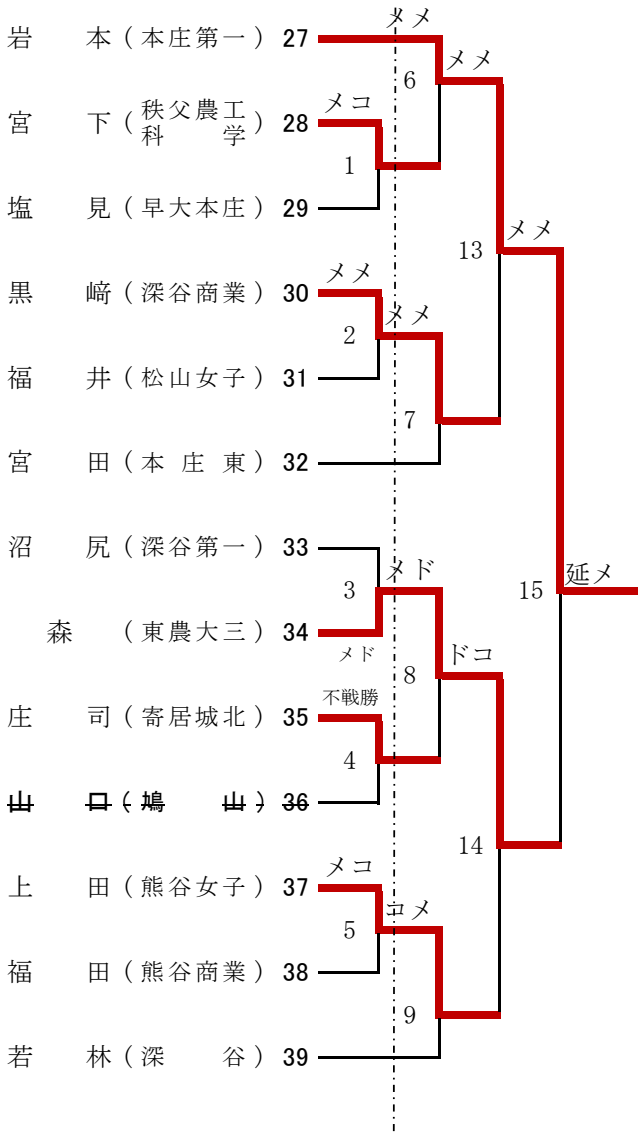

# 令和4年度関東大会・北部予選会女子個人の部①

令和4年4月17日(日)  
本庄第一高等学校

1-6~1-9の試合の敗者は県大会出場決定戦

2-6~2-9の試合の敗者は県大会出場決定戦

細井 (鳩山)	1-6 の敗者		2-6 の敗者	松本 (秩父農工学)
内田 (深谷商業)	1-7 の敗者		2-7 の敗者	大沼 (松山女子)
岡 (熊谷女子)	1-8 の敗者		2-8 の敗者	登坂 (東京成徳)
中島 (熊谷商業)	1-9 の敗者		2-9 の敗者	中島 (寄居城北)

# 令和4年度関東大会・北部予選会女子個人の部②

令和4年4月17日(日)  
本庄第一高等学校

## 第3試合場

氏名 学校名

3-6～3-9の試合の敗者は  
県大会出場決定戦

## 第4試合場

氏名 学校名

4-6～4-9の試合の敗者は  
県大会出場決定戦