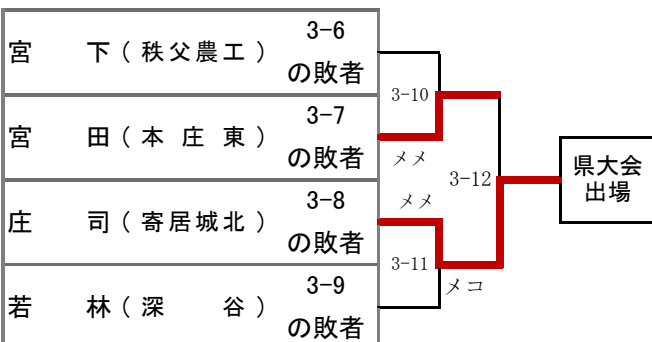

# 令和4年度関東大会・北部予選会女子個人の部②

令和4年4月17日(日)  
本庄第一高等学校

## 第3試合場

氏名 学校名

3-6～3-9の試合の敗者は  
県大会出場決定戦