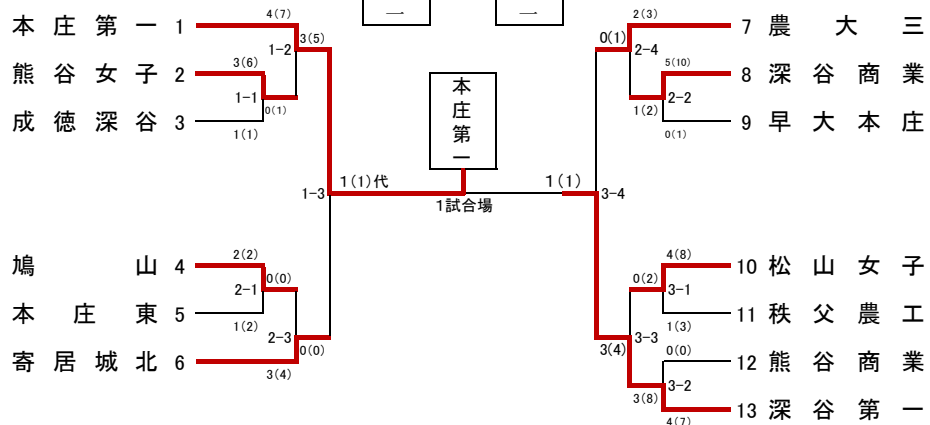

令和4年度 春季北部支部高校剣道大会 (男女団体)

男子団体

令和4年4月17日(日)
本庄第一高等学校

県大会出場権獲得決定戦

男子決勝

校名	先	次	中	副	大	勝数	本数	勝負
本庄第一	堤	飯塚	相川	上木	久保	2	5	勝
松山	福重	半田	千野	荒井	新井	1	2	負

女子団体

令和4年4月16日(土)
本庄第一高等学校

女子決勝

校名	先	次	中	副	大	代表戦	勝数	本数	代表	勝負
本庄第一	山本	柴原	森	熊谷	岩本	岩本	1	1	○	勝
深谷第一	東	小林	小橋川	沼尻	矢内	矢内	1	1		負

男女入賞校

	男子	女子
優勝	本庄第一高等学校	本庄第一高等学校
準優勝	埼玉県立松山高等学校	埼玉県立深谷第一高等学校
第3位	埼玉県立寄居城北高等学校	埼玉県立寄居城北高等学校
	埼玉県立熊谷高地宇学校	東京農業大学第三高等学校