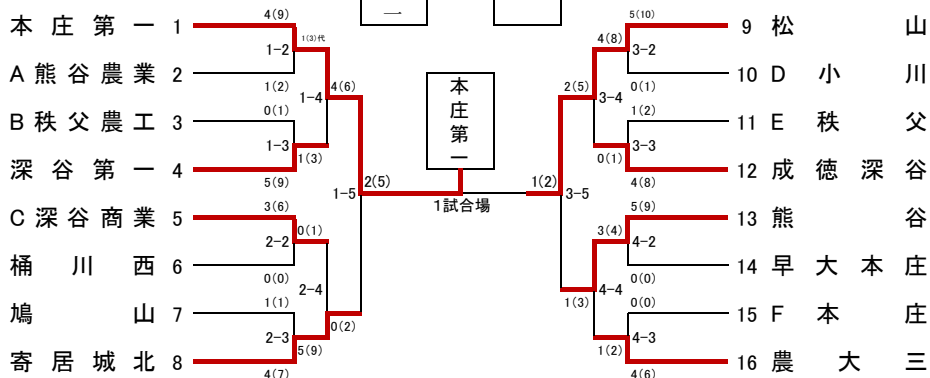

令和4年度 春季北部支部高校剣道大会 (男女団体)

男子団体

令和4年4月17日(日)
本庄第一高等学校

県大会出場権獲得決定戦

男子決勝

校名	先	次	中	副	大	勝数	本数	勝負
本庄第一	堤	飯塚	相川	上木	久保	2	5	勝
松山	福重	半田	千野	荒井	新井	1	2	負

女子団体

令和4年4月16日(土)
本庄第一高等学校

女子決勝

校名	先	次	中	副	大	代表戦	勝数	本数	代表	勝負
本庄第一	山本	柴原	森	熊谷	岩本	岩本	1	1	○	勝
深谷第一	東	小林	小橋川	沼尻	矢内	矢内	1	1		負

男女入賞校

	男子	女子
優勝	本庄第一高等学校	本庄第一高等学校
準優勝	埼玉県立松山高等学校	埼玉県立深谷第一高等学校
第3位	埼玉県立寄居城北高等学校	埼玉県立寄居城北高等学校
	埼玉県立熊谷高地宇学校	東京農業大学第三高等学校