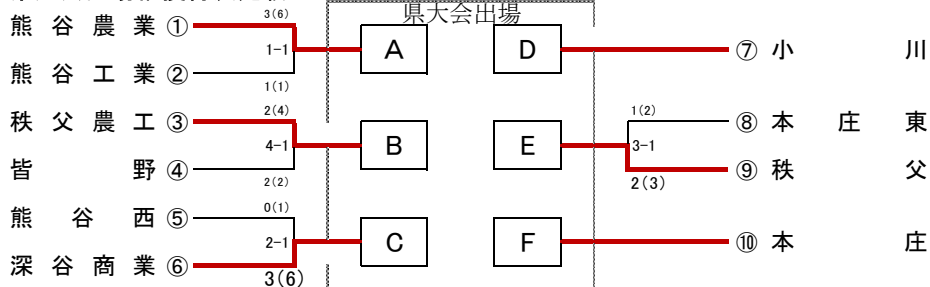

令和4年度 春季北部支部高校剣道大会 (男女団体)

男子団体

令和4年4月17日(日)
本庄第一高等学校

県大会出場権獲得決定戦

男子決勝

校名	先	次	中	副	大	勝数	本数	勝負
本庄第一	堤	飯塚	相川	上木	久保	2	5	勝
松山	福重	半田	千野	荒井	新井	1	2	負

女子団体

令和4年4月16日(土)
本庄第一高等学校