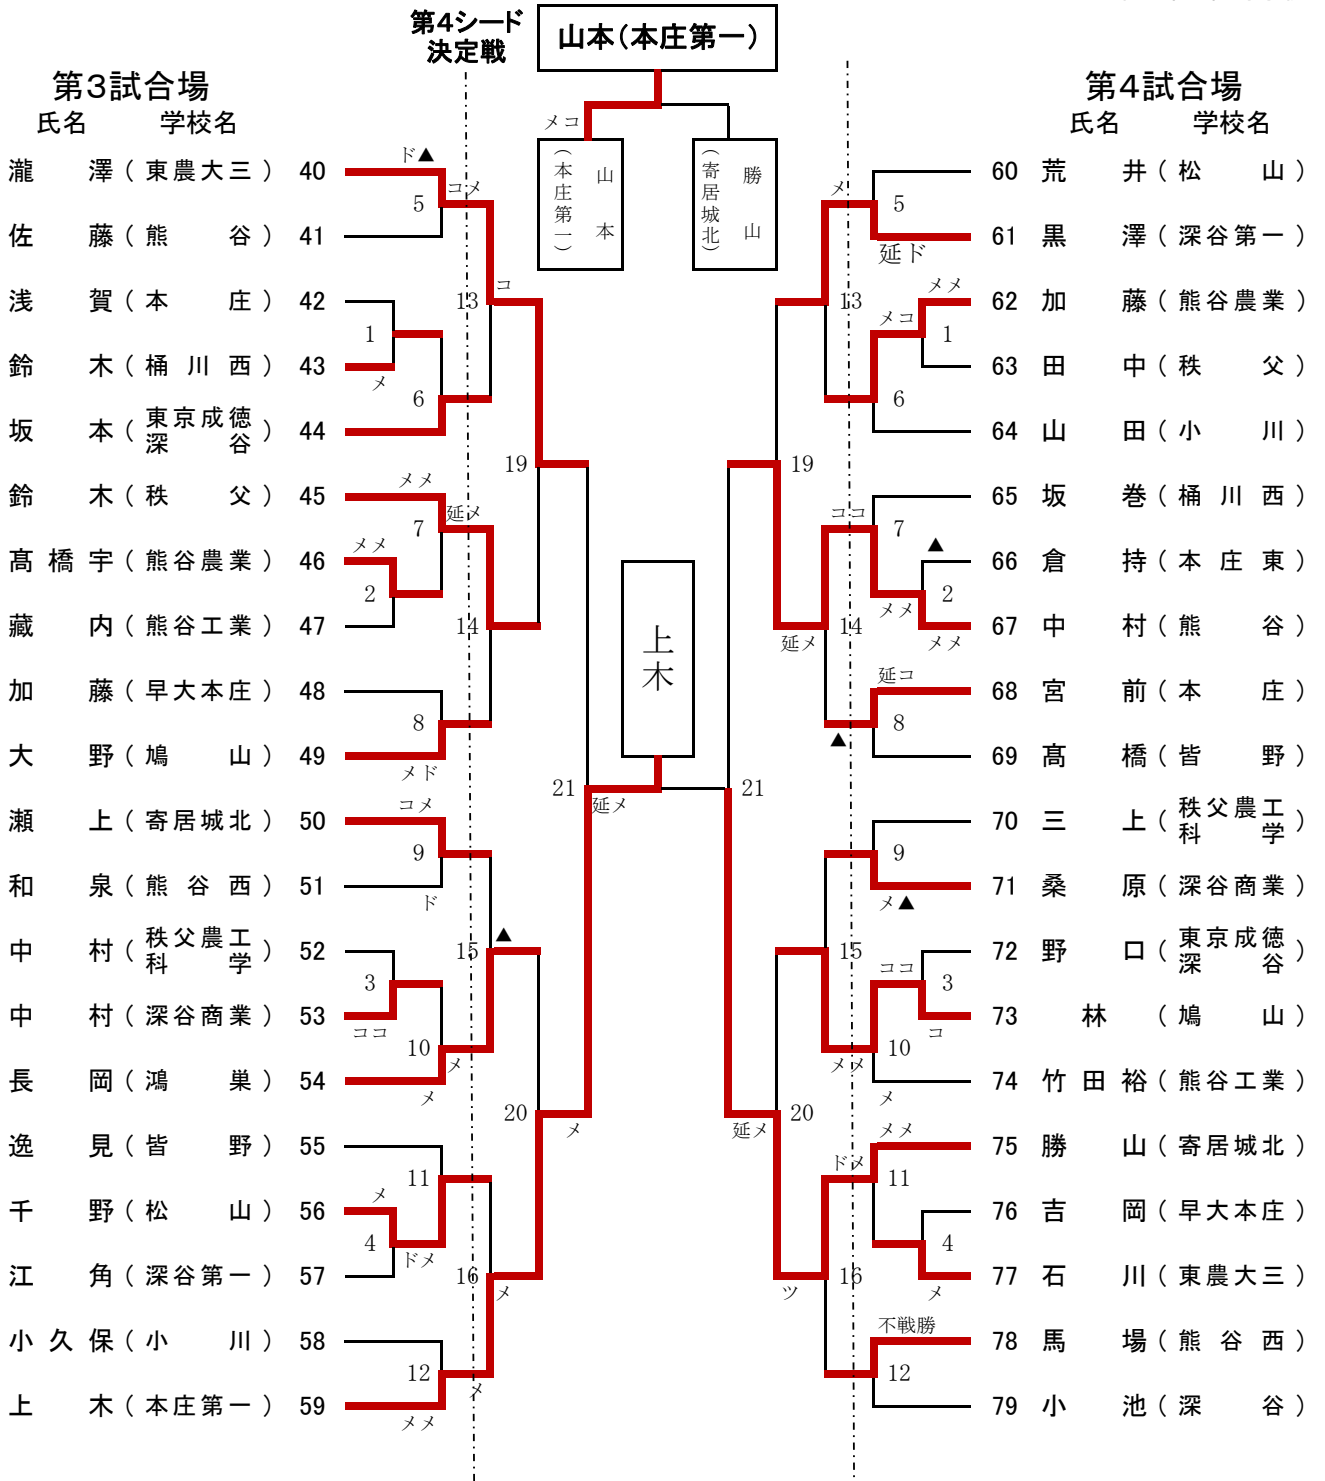

令和4年度関東大会・北部予選会男子個人の部①

今年度は県大会の第2シード・第3シード決定戦

令和4年4月16日(土)
本庄第一高等学校

県大会出場決定戦①

鈴木(本庄第一)	1-12の敗者	メメ	1-16	県大会出場
加藤(熊谷西)	1-13の敗者			
赤寄(熊谷)	1-14の敗者	メ	1-17	県大会出場
三浦(早大本庄)	1-15の敗者			

県大会出場決定戦②

望月(東京成徳)	2-13の敗者			
半田(松山)	2-14の敗者	メメ	2-17	県大会出場
内藤(桶川西)	2-15の敗者			
丸山(秩父農工)	2-16の敗者			
			2-18	県大会出場

令和4年度関東大会・北部予選会男子個人の部②

今年度は県大会の第4シード決定戦

令和4年4月16日(土)
本庄第一高等学校

県大会出場決定戦①

坂本(東京成徳)	3-13の敗者	メメ	県大会出場
大野(鳩山)	3-14の敗者	3-17	
瀬上(寄居城北)	3-15の敗者	3-18	県大会出場
千野(松山)	3-16の敗者		

県大会出場決定戦①

県大会出場	4-13の敗者	加藤(熊谷農業)
県大会出場	4-14の敗者	宮前(本庄)
県大会出場	4-15の敗者	桑原(深谷商業)
県大会出場	4-16の敗者	馬場(熊谷西)