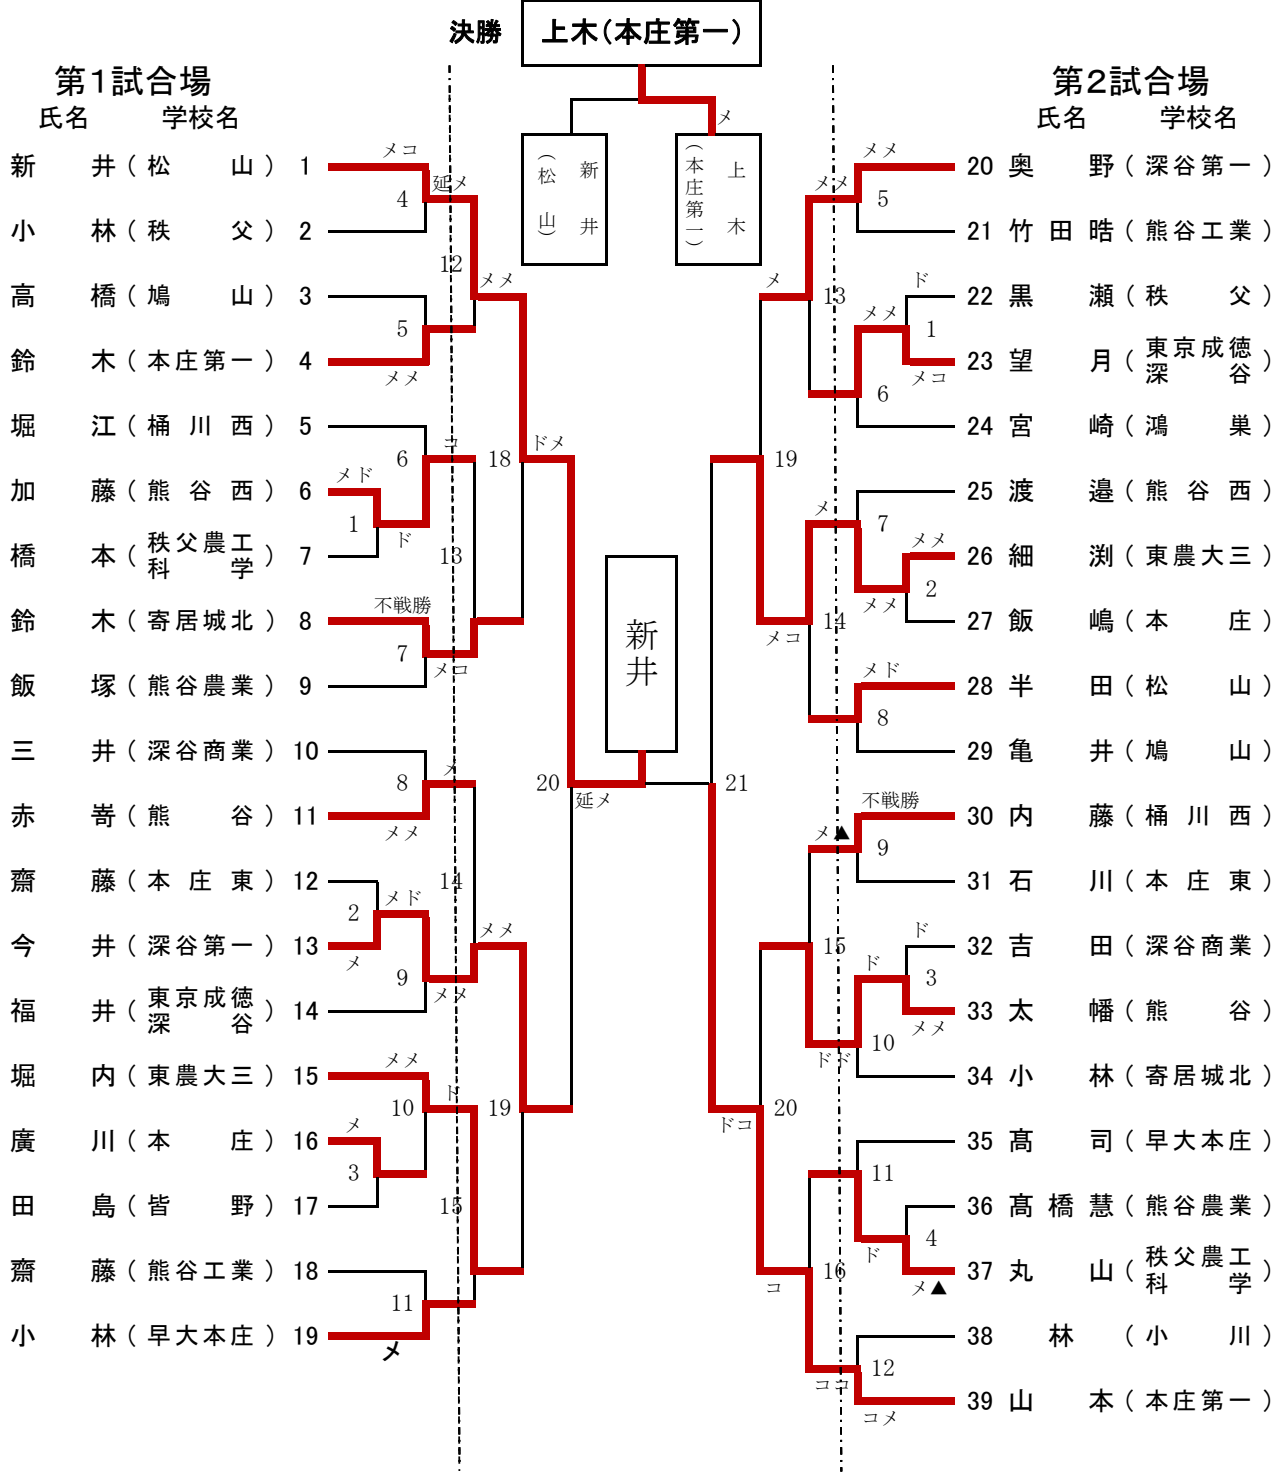

令和4年度関東大会・北部予選会男子個人の部①

今年度は県大会の第2シード・第3シード決定戦

令和4年4月16日(土)
本庄第一高等学校

県大会出場決定戦①

鈴木(本庄第一)	1-12の敗者	メメ	1-16	県大会出場
加藤(熊谷西)	1-13の敗者			
赤寄(熊谷)	1-14の敗者	メ	1-17	県大会出場
三浦(早大本庄)	1-15の敗者			

県大会出場決定戦②

望月(東京成徳)	2-13の敗者			
半田(松山)	2-14の敗者	メメ	2-17	県大会出場
内藤(桶川西)	2-15の敗者			
丸山(秩父農工)	2-16の敗者			
			2-18	県大会出場

令和4年度関東大会・北部予選会男子個人の部②

今年度は県大会の第4シード決定戦

令和4年4月16日(土)
本庄第一高等学校

県大会出場決定戦①

坂本(東京成徳)	3-13の敗者	メメ	県大会出場
大野(鳩山)	3-14の敗者	3-17	
瀬上(寄居城北)	3-15の敗者	3-18	県大会出場
千野(松山)	3-16の敗者		

県大会出場決定戦①

県大会出場	4-13の敗者	加藤(熊谷農業)
県大会出場	4-14の敗者	宮前(本庄)
県大会出場	4-15の敗者	桑原(深谷商業)
県大会出場	4-16の敗者	馬場(熊谷西)