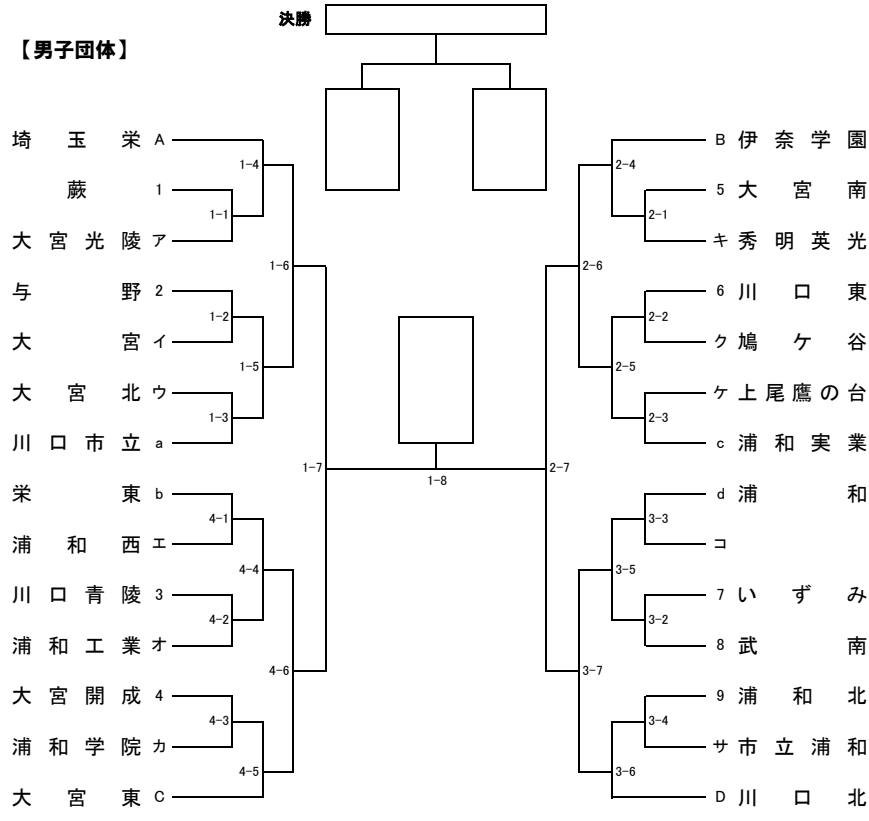

令和4年度 南部支部高等学校剣道大会

令和4年4月17日(土) 場所 川口市立高等学校

【男子団体】

県大会出場決定トーナメント

- | | | | |
|--------|---|---|---------|
| 大宮光陵 ① | ア | キ | ⑦ 秀明英光 |
| 大宮 ② | イ | ク | ⑧ 鳩ヶ谷 |
| 大宮北 ③ | ウ | ケ | ⑨ 上尾鷹の台 |
| 浦和西 ④ | エ | コ | ⑩ 開智中高 |
| 浦和工業 ⑤ | オ | サ | ⑪ 大宮工業 |
| 浦和学院 ⑥ | カ | | ⑫ 市立浦和 |

【女子団体】

男子決勝

校名	先鋒	次鋒	中堅	副将	大将	勝数	本数	勝敗

女子決勝

校名	先鋒	次鋒	中堅	副将	大将	勝数	本数	勝敗

	男子	女子
優勝		
第2位		
第3位		