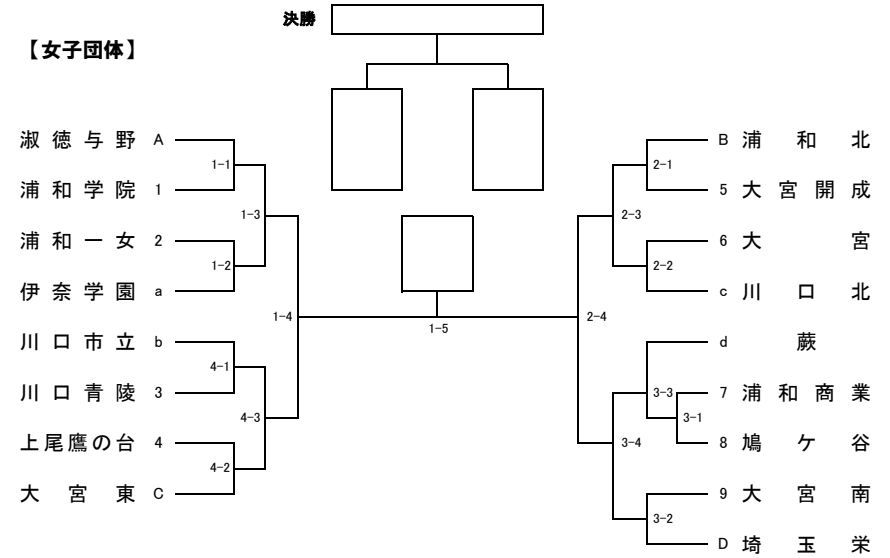

令和4年度 南部支部高等学校剣道大会

令和4年4月17日(土) 場所 川口市立高等学校

【男子団体】

県大会出場決定トーナメント

- | | | | |
|--------|---|---|---------|
| 大宮光陵 ① | ア | キ | ⑦ 秀明英光 |
| 大宮 ② | イ | ク | ⑧ 鳩ヶ谷 |
| 大宮北 ③ | ウ | ケ | ⑨ 上尾鷹の台 |
| 浦和西 ④ | エ | コ | ⑩ 開智中高 |
| 浦和工業 ⑤ | オ | サ | ⑪ 大宮工業 |
| 浦和学院 ⑥ | カ | | ⑫ 市立浦和 |

【女子団体】

男子決勝

校名	先鋒	次鋒	中堅	副将	大将	勝数	本数	勝敗

女子決勝

校名	先鋒	次鋒	中堅	副将	大将	勝数	本数	勝敗

	男子	女子
優勝		
第2位		
第3位		