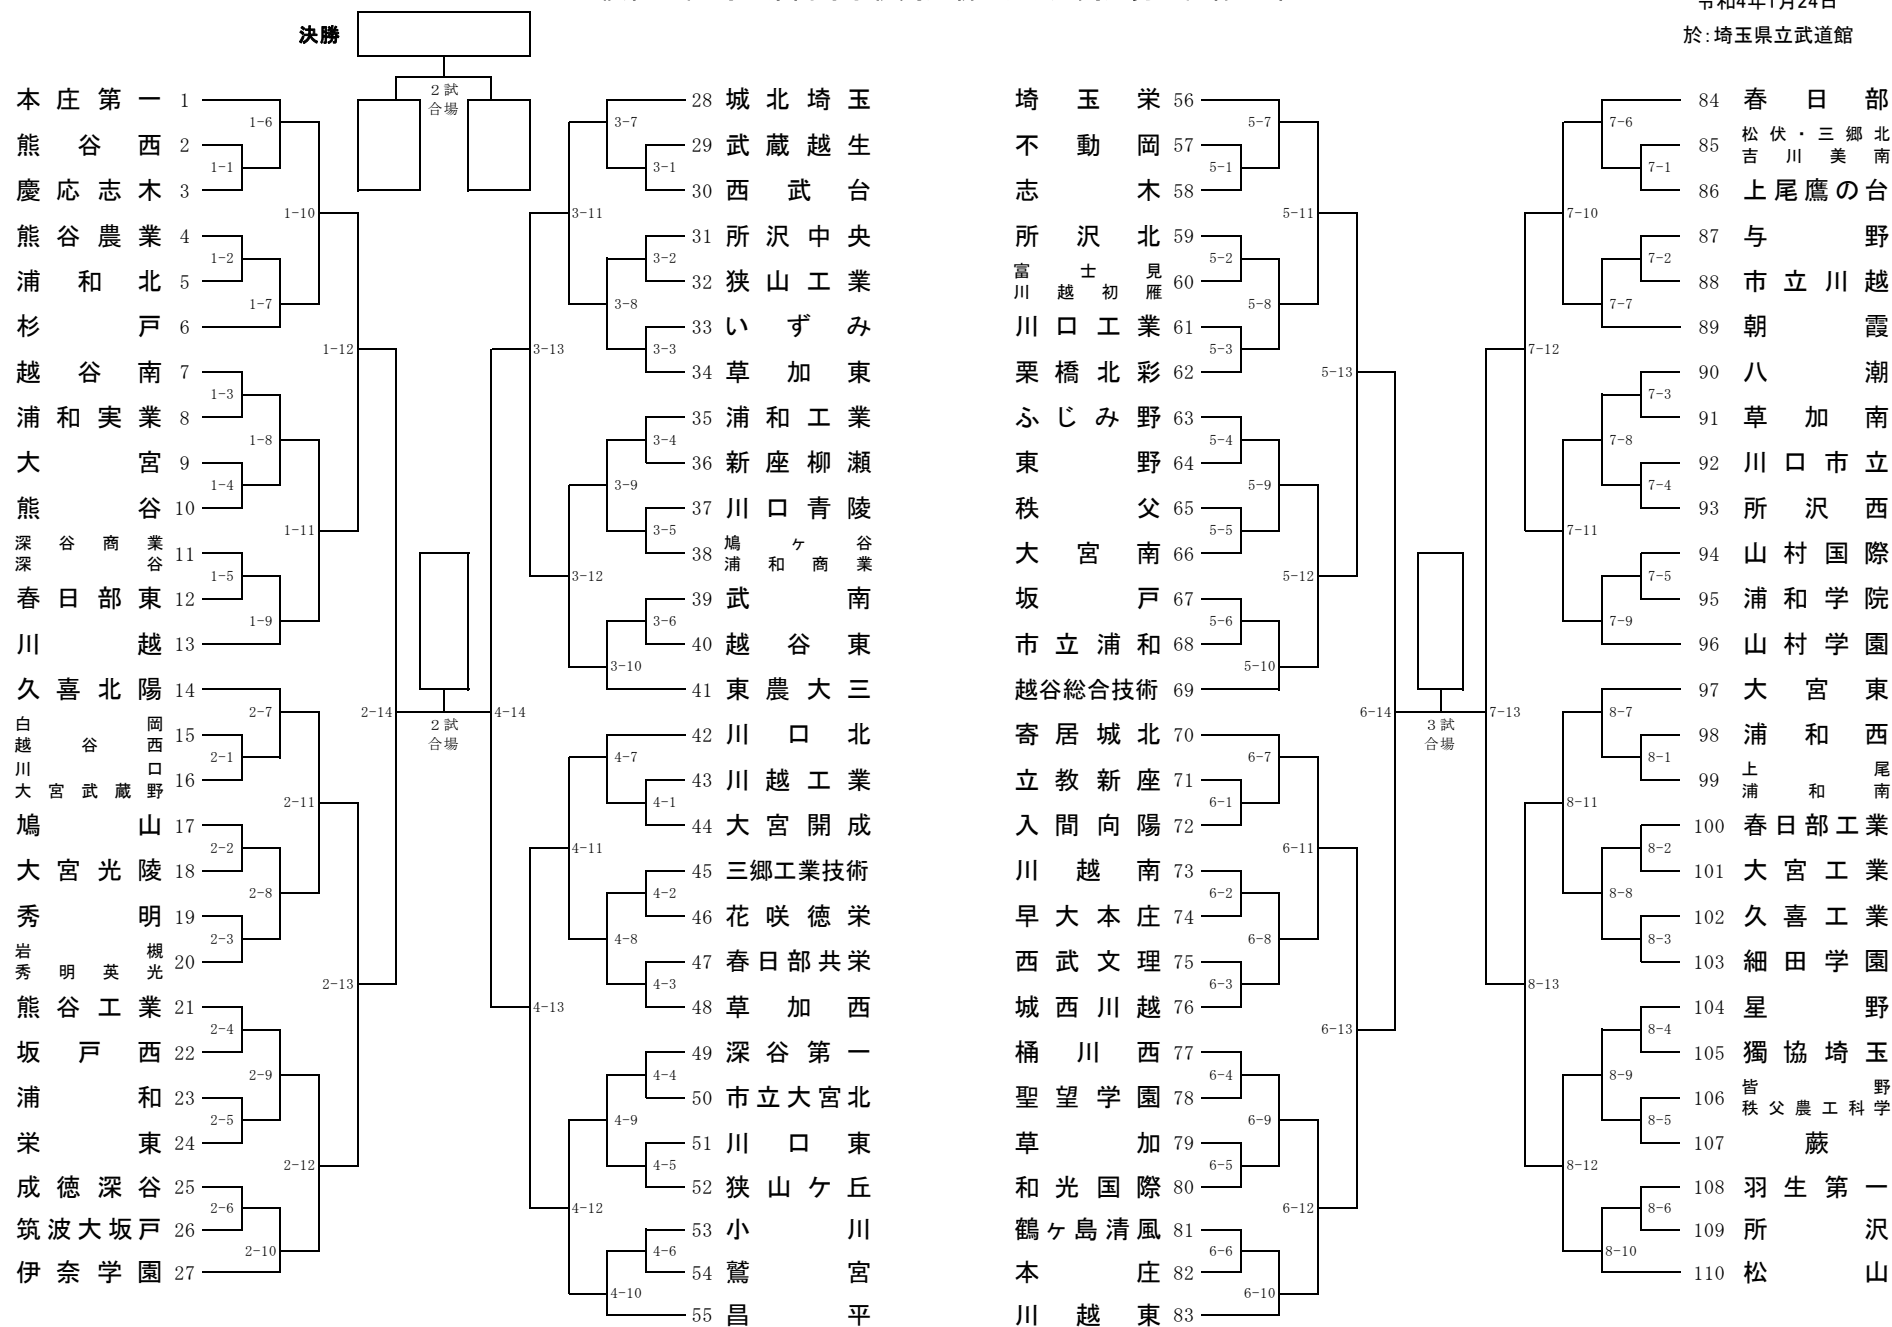

埼玉県150周年記念 令和3年度 県民総合スポーツ大会
兼第68回埼玉県高等学校剣道新人大会 剣道男子団体の部

令和4年1月24日
於:埼玉県立武道館

令和3年度 埼玉県高等学校剣道新人大会 入場一覧

男子団体

日程 令和4年1月24日(月)

- 入場について
- ・県立武道館の入場は、選手・顧問・役員と選手以外の参加校剣道部員（支援要員として役割のある1・2年生10名以内）のみとします。
 - ・入場時及び武道館内では必ずマスクを着用してください。
 - ・1月24日(月)実施の男子団体は、男子部員のみ入場とします。
 - ・保護者・卒業生等、一般の入場はできません。
 - ・館外での入場を待つ間は、各自ソーシャルディスタンス確保に努めてください。
 - ・第1試合と第3試合以降の出場校は正面玄関側（北側）、第2試合出場校のみ相撲場側（南側）から入場してください。

受付時間

- ・顧問8:50分入場
- ・9:45分までに各試合場で顧問が受付

試合順序	入場時間	更衣場所	アップ会場	アップ時間	試合開始時刻	1 試合場	2 試合場	3 試合場	4 試合場	5 試合場	6 試合場	7 試合場	8 試合場	
第1 試合	8:50	主道場 観客席 剣道場 観客席	主道場 剣道場	9:25 ~ 9:45	10:05	熊谷西 <small>白越谷岡西</small>	武蔵越生	川越工業	不動岡	立教新座	松伏・三郷北 吉川美南	浦和西		
第2 試合	9:00			9:25 ~ 9:45	10:25	慶応志木 <small>川大宮武蔵野</small>	西武台	大宮開成	志木	人間向陽	上尾鷹の台	上浦和尾南		
第3 試合	9:20		主道場 観客席	剣道場	9:45 ~ 10:05	10:45	熊谷農業	鳩山	所沢中央	三郷工業技術	所沢北	川越南	与野	春日部工業
第4 試合	9:40				9:45 ~ 10:05	10:45	浦和北	大宮光陵	狭山工業	花咲徳栄	富川越初見雁	早大本庄	市立川越	大宮工業
第5 試合	10:00		主道場 観客席	剣道場	10:05 ~ 10:25	11:05	越谷南	秀明	いずみ	春日部共栄	川口工業	西武文理	八潮	久喜工業
第6 試合	10:20				10:25 ~ 10:45	11:25	浦和実業 <small>岩秀明英樹光</small>	草加東	草加西	栗橋北彩	城西川越	草加南	細田学園	
第7 試合	10:40		主道場 観客席	剣道場	10:45 ~ 11:05	11:45	大宮	熊谷工業	浦和工業	深谷第一	ふじみ野	桶川西	川口市立	星野
第8 試合以降	11:00				11:05 ~ 11:25	12:05	熊谷 <small>深谷商業谷</small>	坂戸西	新座柳瀬	市立大宮北	東野	聖望学園	所沢西	獨協埼玉
					10:25 ~ 10:45	11:25	春日部東	栄東 <small>鳩浦ヶ商業</small>	狭山ヶ丘	大宮南	和光国際	浦和学院	皆秩父農工科学 蕨	
					10:45 ~ 11:05	11:45	本庄第一	成徳深谷	武南	小川	坂戸	鶴ヶ島清風	春日部	羽生第一
					11:05 ~ 11:25	12:05		筑波大坂戸	越谷東	鷺宮	市立浦和	本庄		所沢
					11:25 ~ 11:45	12:25~	杉戸	久喜北陽	城北埼玉	川口北	埼玉栄	寄居城北	朝霞	大宮東
							川越	伊奈学園	東農大三	昌平	越谷総合技術	川越東	山村学園	松山

- ・主道場への入場は試合開始時間の15分前にしてください。(第2試合を除く)
- ・敗退した学校の生徒は速やかな退館に努め、会場内が密にならないようご協力ください。