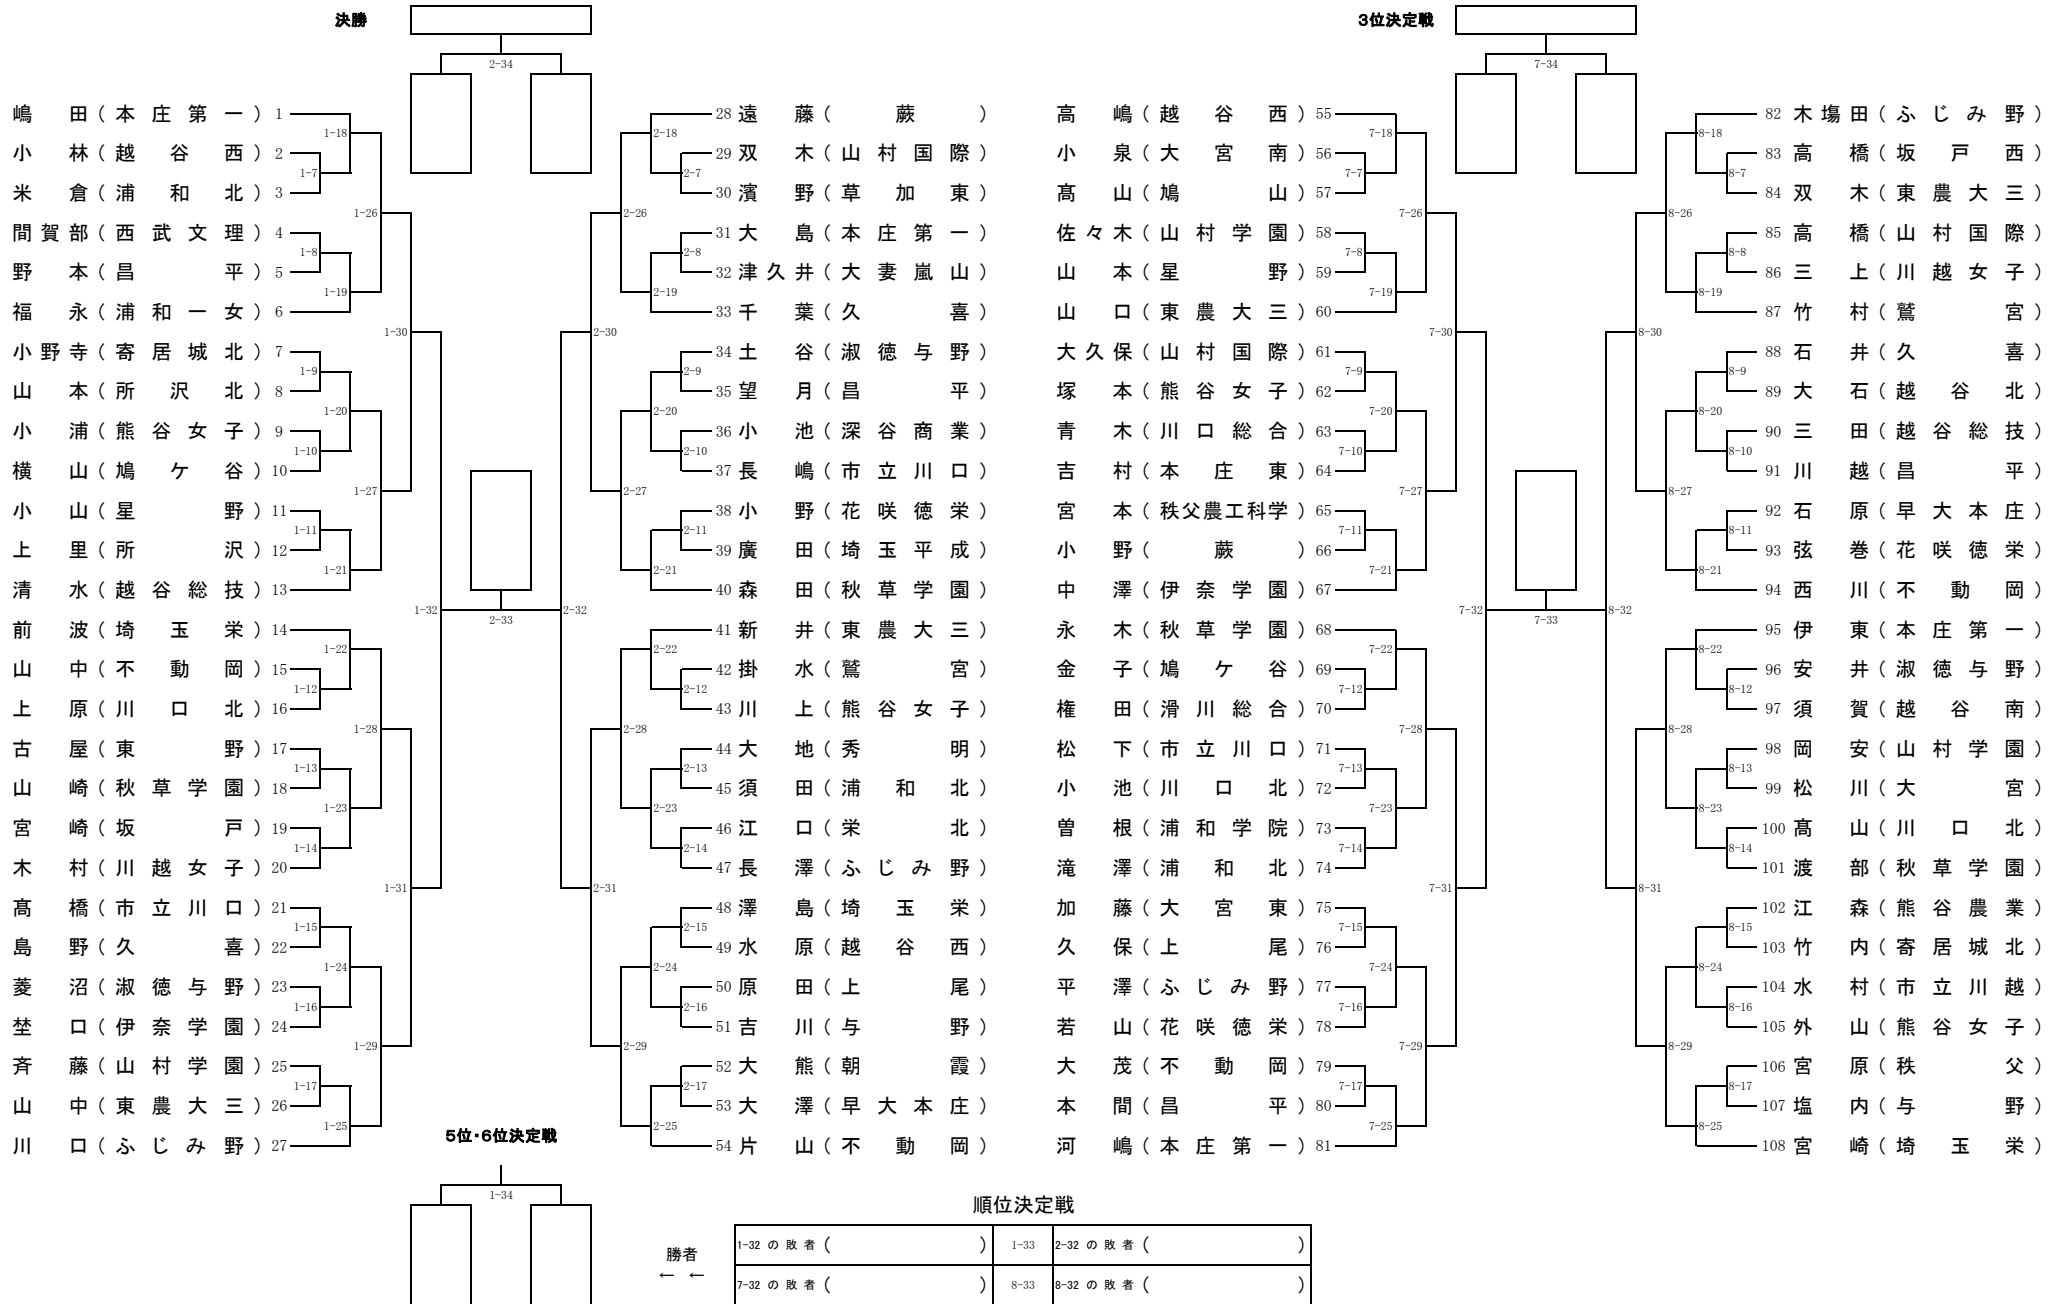

平成27年度 関東高等学校剣道大会埼玉県予選会 (女子個人の部)

平成27年5月2日(土) 於:埼玉県立武道館

- 嶋田(本庄第一) 1
- 小林(越谷西) 2
- 米倉(浦和北) 3
- 間賀部(西武文理) 4
- 野本(昌平) 5
- 福永(浦和一女) 6
- 小野寺(寄居城北) 7
- 山本(所沢北) 8
- 小浦(熊谷女子) 9
- 横山(鳩ヶ谷) 10
- 小山(星野) 11
- 上里(所沢) 12
- 清水(越谷総技) 13
- 前波(埼玉栄) 14
- 山中(不動岡) 15
- 上原(川口北) 16
- 古屋(東野) 17
- 山崎(秋草学園) 18
- 宮崎(坂戸) 19
- 木村(川越女子) 20
- 高橋(市立川口) 21
- 島野(久喜) 22
- 菱沼(淑徳与野) 23
- 埜口(伊奈学園) 24
- 斉藤(山村学園) 25
- 山中(東農大三) 26
- 川口(ふじみ野) 27
- 28 遠藤(蕨)
- 29 双木(山村国際)
- 30 濱野(草加東)
- 31 大島(本庄第一)
- 32 津久井(大妻嵐山)
- 33 千葉(久喜)
- 34 土谷(淑徳与野)
- 35 望月(昌平)
- 36 小池(深谷商業)
- 37 長嶋(市立川口)
- 38 小野(花咲徳栄)
- 39 廣田(埼玉平成)
- 40 森田(秋草学園)
- 41 新井(東農大三)
- 42 掛水(鷺宮)
- 43 川上(熊谷女子)
- 44 大地(秀明)
- 45 須田(浦和北)
- 46 江口(栄北)
- 47 長澤(ふじみ野)
- 48 澤島(埼玉栄)
- 49 水原(越谷西)
- 50 原田(上尾)
- 51 吉川(与野)
- 52 大熊(朝霞)
- 53 大澤(早大本庄)
- 54 片山(不動岡)

- 高嶋(越谷西) 55
- 小泉(大宮南) 56
- 高山(鳩山) 57
- 佐々木(山村学園) 58
- 山本(星野) 59
- 山口(東農大三) 60
- 大久保(山村国際) 61
- 塚本(熊谷女子) 62
- 青木(川口総合) 63
- 吉村(本庄東) 64
- 宮本(秩父農工科学) 65
- 小野(蕨) 66
- 中澤(伊奈学園) 67
- 永木(秋草学園) 68
- 金子(鳩ヶ谷) 69
- 権田(滑川総合) 70
- 松下(市立川口) 71
- 小池(川口北) 72
- 曾根(浦和学院) 73
- 滝澤(浦和北) 74
- 加藤(大宮東) 75
- 久保(上尾) 76
- 平澤(ふじみ野) 77
- 若山(花咲徳栄) 78
- 大茂(不動岡) 79
- 本間(昌平) 80
- 河嶋(本庄第一) 81
- 82 木場田(ふじみ野)
- 83 高橋(坂戸西)
- 84 双木(東農大三)
- 85 高橋(山村国際)
- 86 三上(川越女子)
- 87 竹村(鷺宮)
- 88 石井(久喜)
- 89 大石(越谷北)
- 90 三田(越谷総技)
- 91 川越(昌平)
- 92 石原(早大本庄)
- 93 弦巻(花咲徳栄)
- 94 西川(不動岡)
- 95 伊東(本庄第一)
- 96 安井(淑徳与野)
- 97 須賀(越谷南)
- 98 岡安(山村学園)
- 99 松川(大宮)
- 100 高山(川口北)
- 101 渡部(秋草学園)
- 102 江森(熊谷農業)
- 103 竹内(寄居城北)
- 104 水村(市立川越)
- 105 外山(熊谷女子)
- 106 宮原(秩父)
- 107 塩内(与野)
- 108 宮崎(埼玉栄)