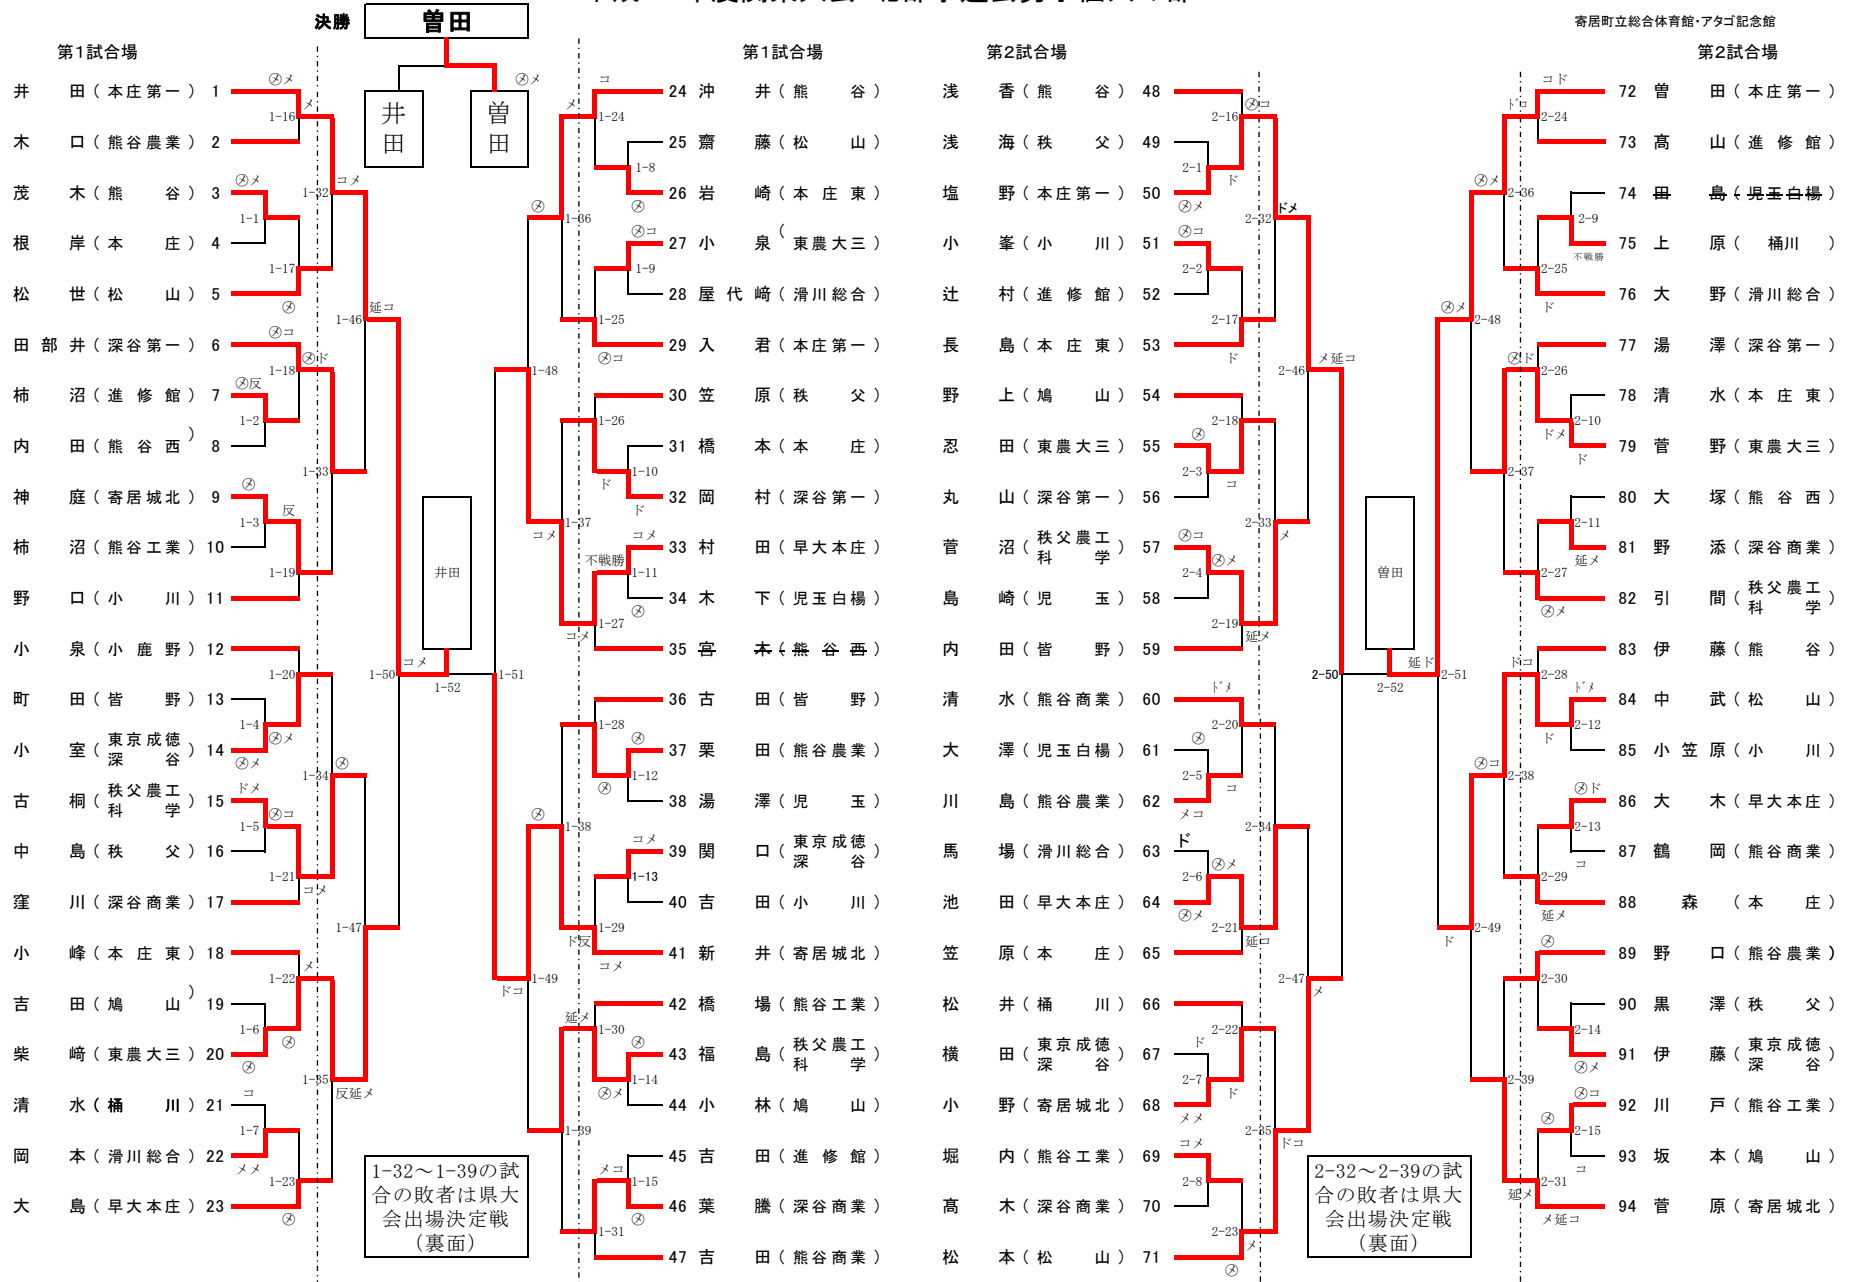

平成27年度関東大会・北部予選会男子個人の部

平成27年4月19日

寄居町立総合体育館・アタゴ記念館

男子 県大会出場決定戦① <ベスト32(ベスト16になれなかった選手)同士による決定戦>

県大会出場決定戦② <決定戦①の敗者同士による決定戦>

平成27年度関東大会・北部予選会女子個人の部

女子 県大会出場決定戦① <ベスト32(ベスト16になれなかった選手)同士による決定戦>