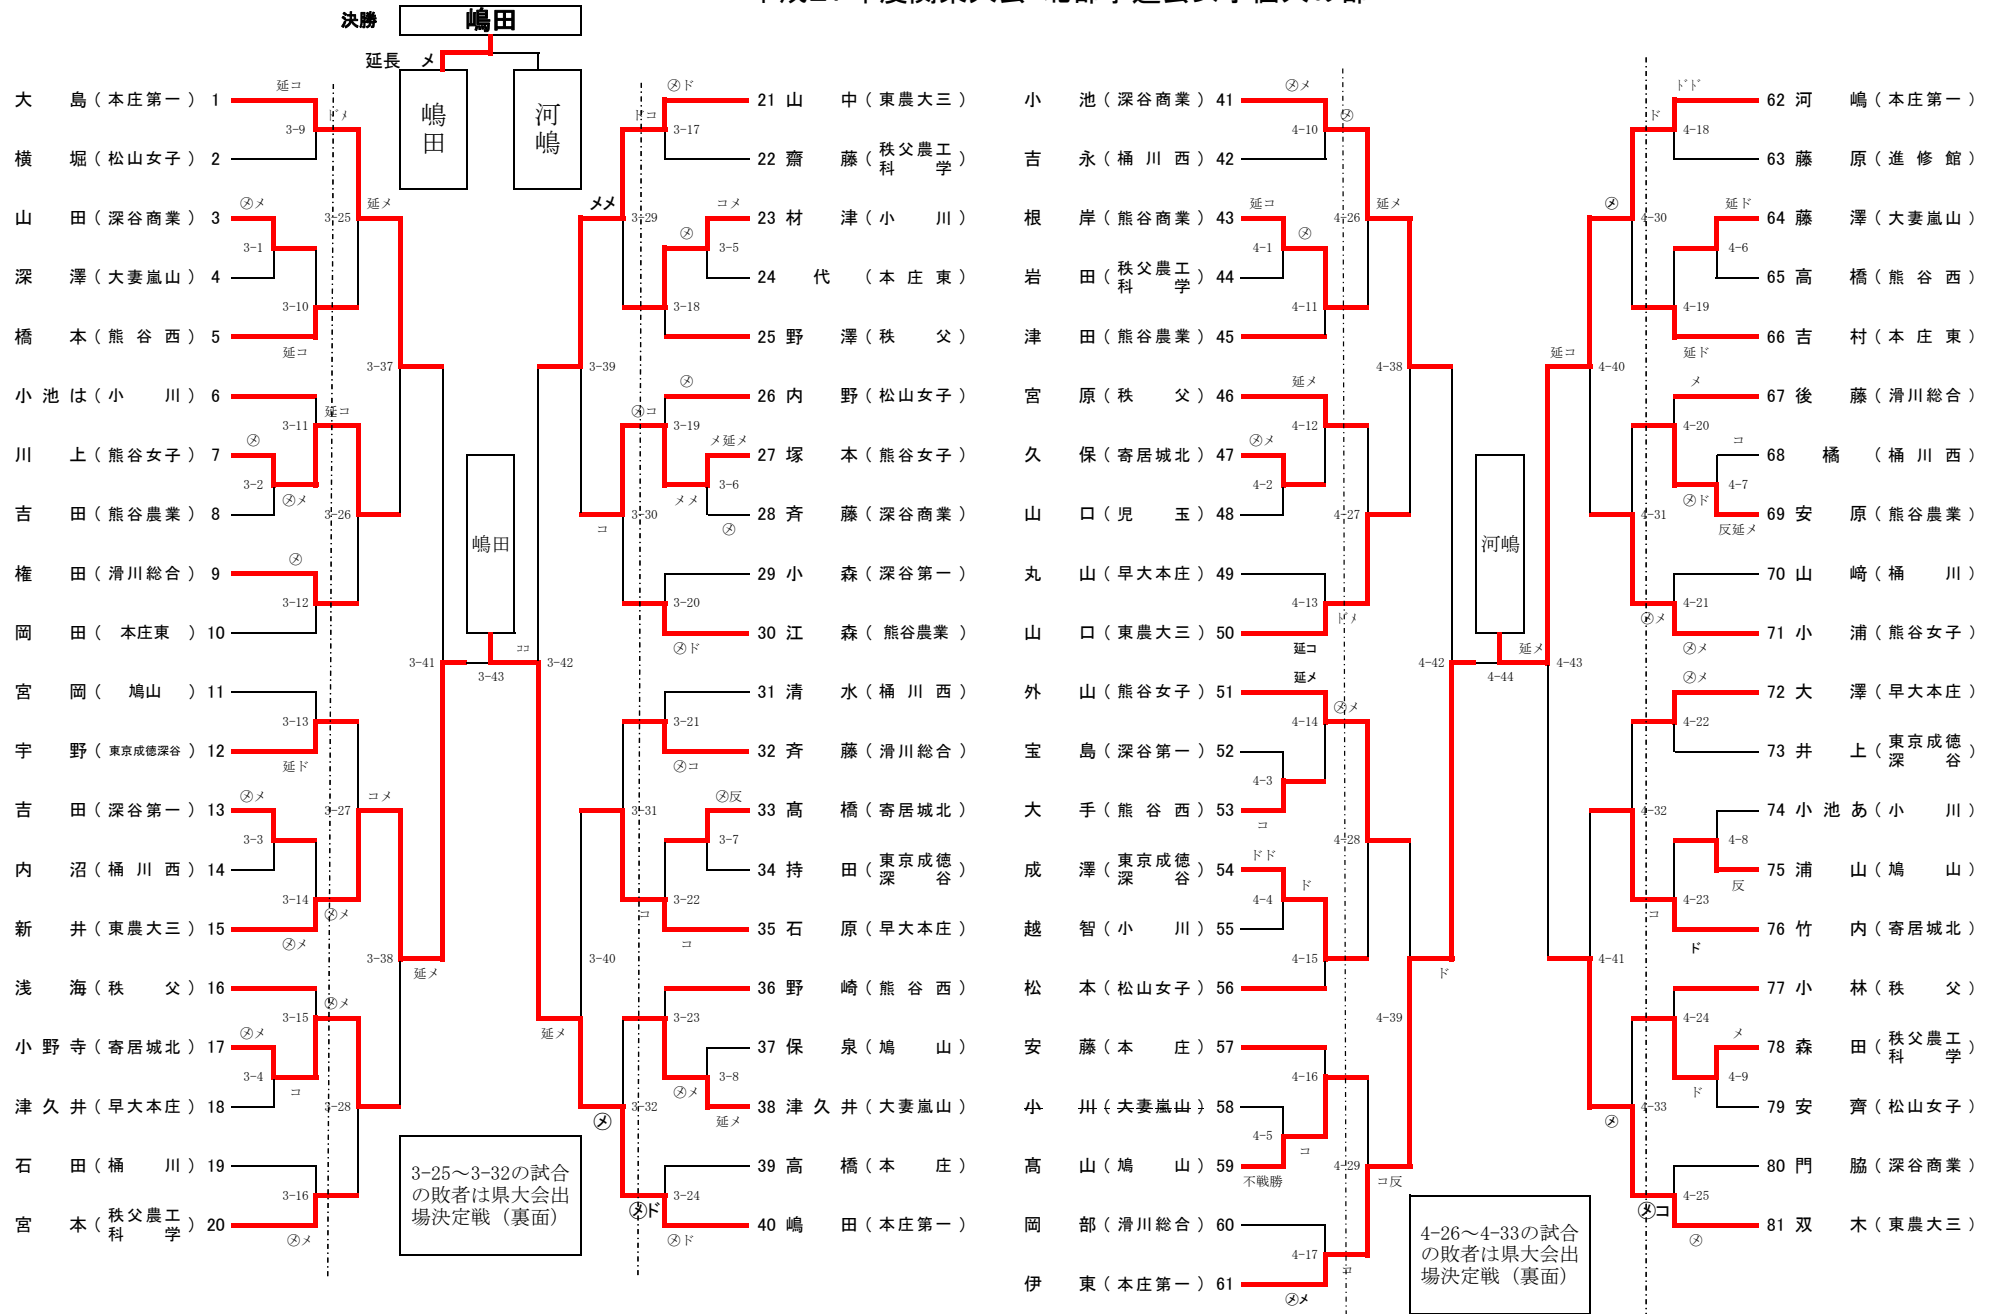

平成27年度関東大会・北部予選会男子個人の部

平成27年4月19日

寄居町立総合体育館・アタゴ記念館

男子 県大会出場決定戦① <ベスト32(ベスト16になれなかった選手)同士による決定戦>

県大会出場決定戦② <決定戦①の敗者同士による決定戦>

平成27年度関東大会・北部予選会女子個人の部

女子 県大会出場決定戦① <ベスト32(ベスト16になれなかった選手)同士による決定戦>