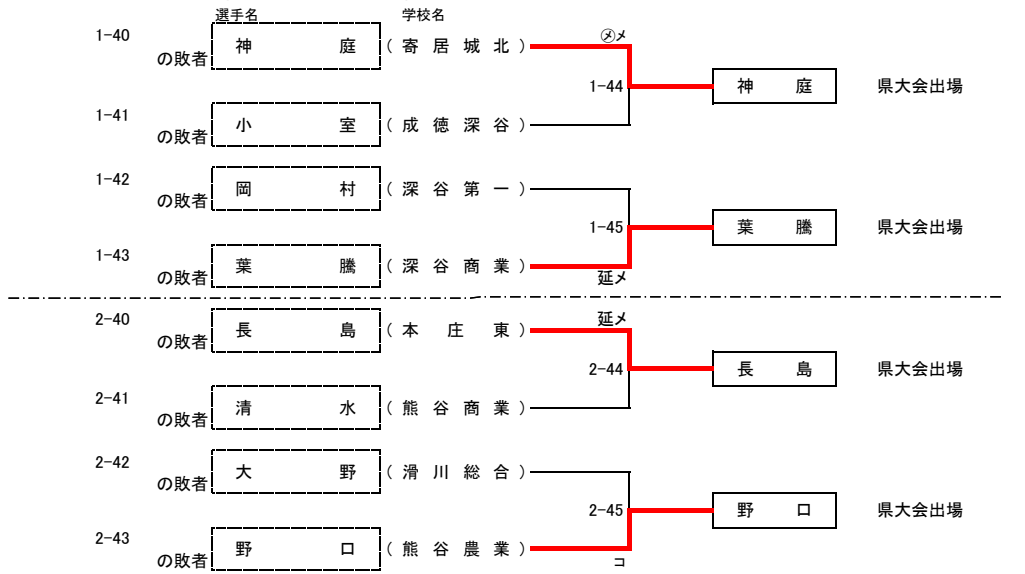

平成27年度関東大会・北部予選会男子個人の部

平成27年4月19日

寄居町立総合体育館・アタゴ記念館

男子 県大会出場決定戦① <ベスト32(ベスト16になれなかった選手)同士による決定戦>

県大会出場決定戦② <決定戦①の敗者同士による決定戦>

平成27年度関東大会・北部予選会女子個人の部

女子 県大会出場決定戦① <ベスト32(ベスト16になれなかった選手)同士による決定戦>