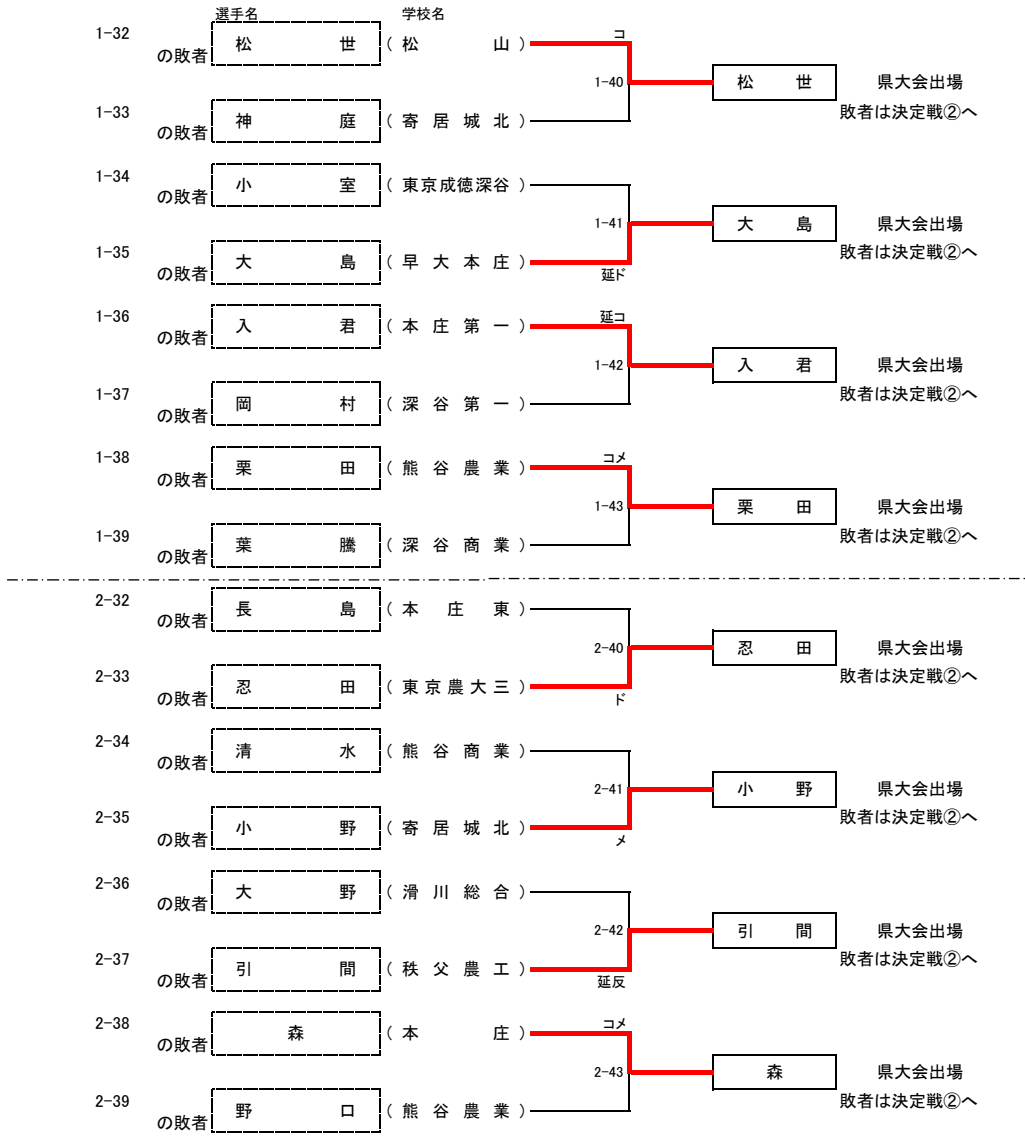

平成27年度関東大会・北部予選会男子個人の部

平成27年4月19日

寄居町立総合体育館・アタゴ記念館

男子 県大会出場決定戦① <ベスト32(ベスト16になれなかった選手)同士による決定戦>

県大会出場決定戦② <決定戦①の敗者同士による決定戦>

平成27年度関東大会・北部予選会女子個人の部

女子 県大会出場決定戦① <ベスト32(ベスト16になれなかった選手)同士による決定戦>