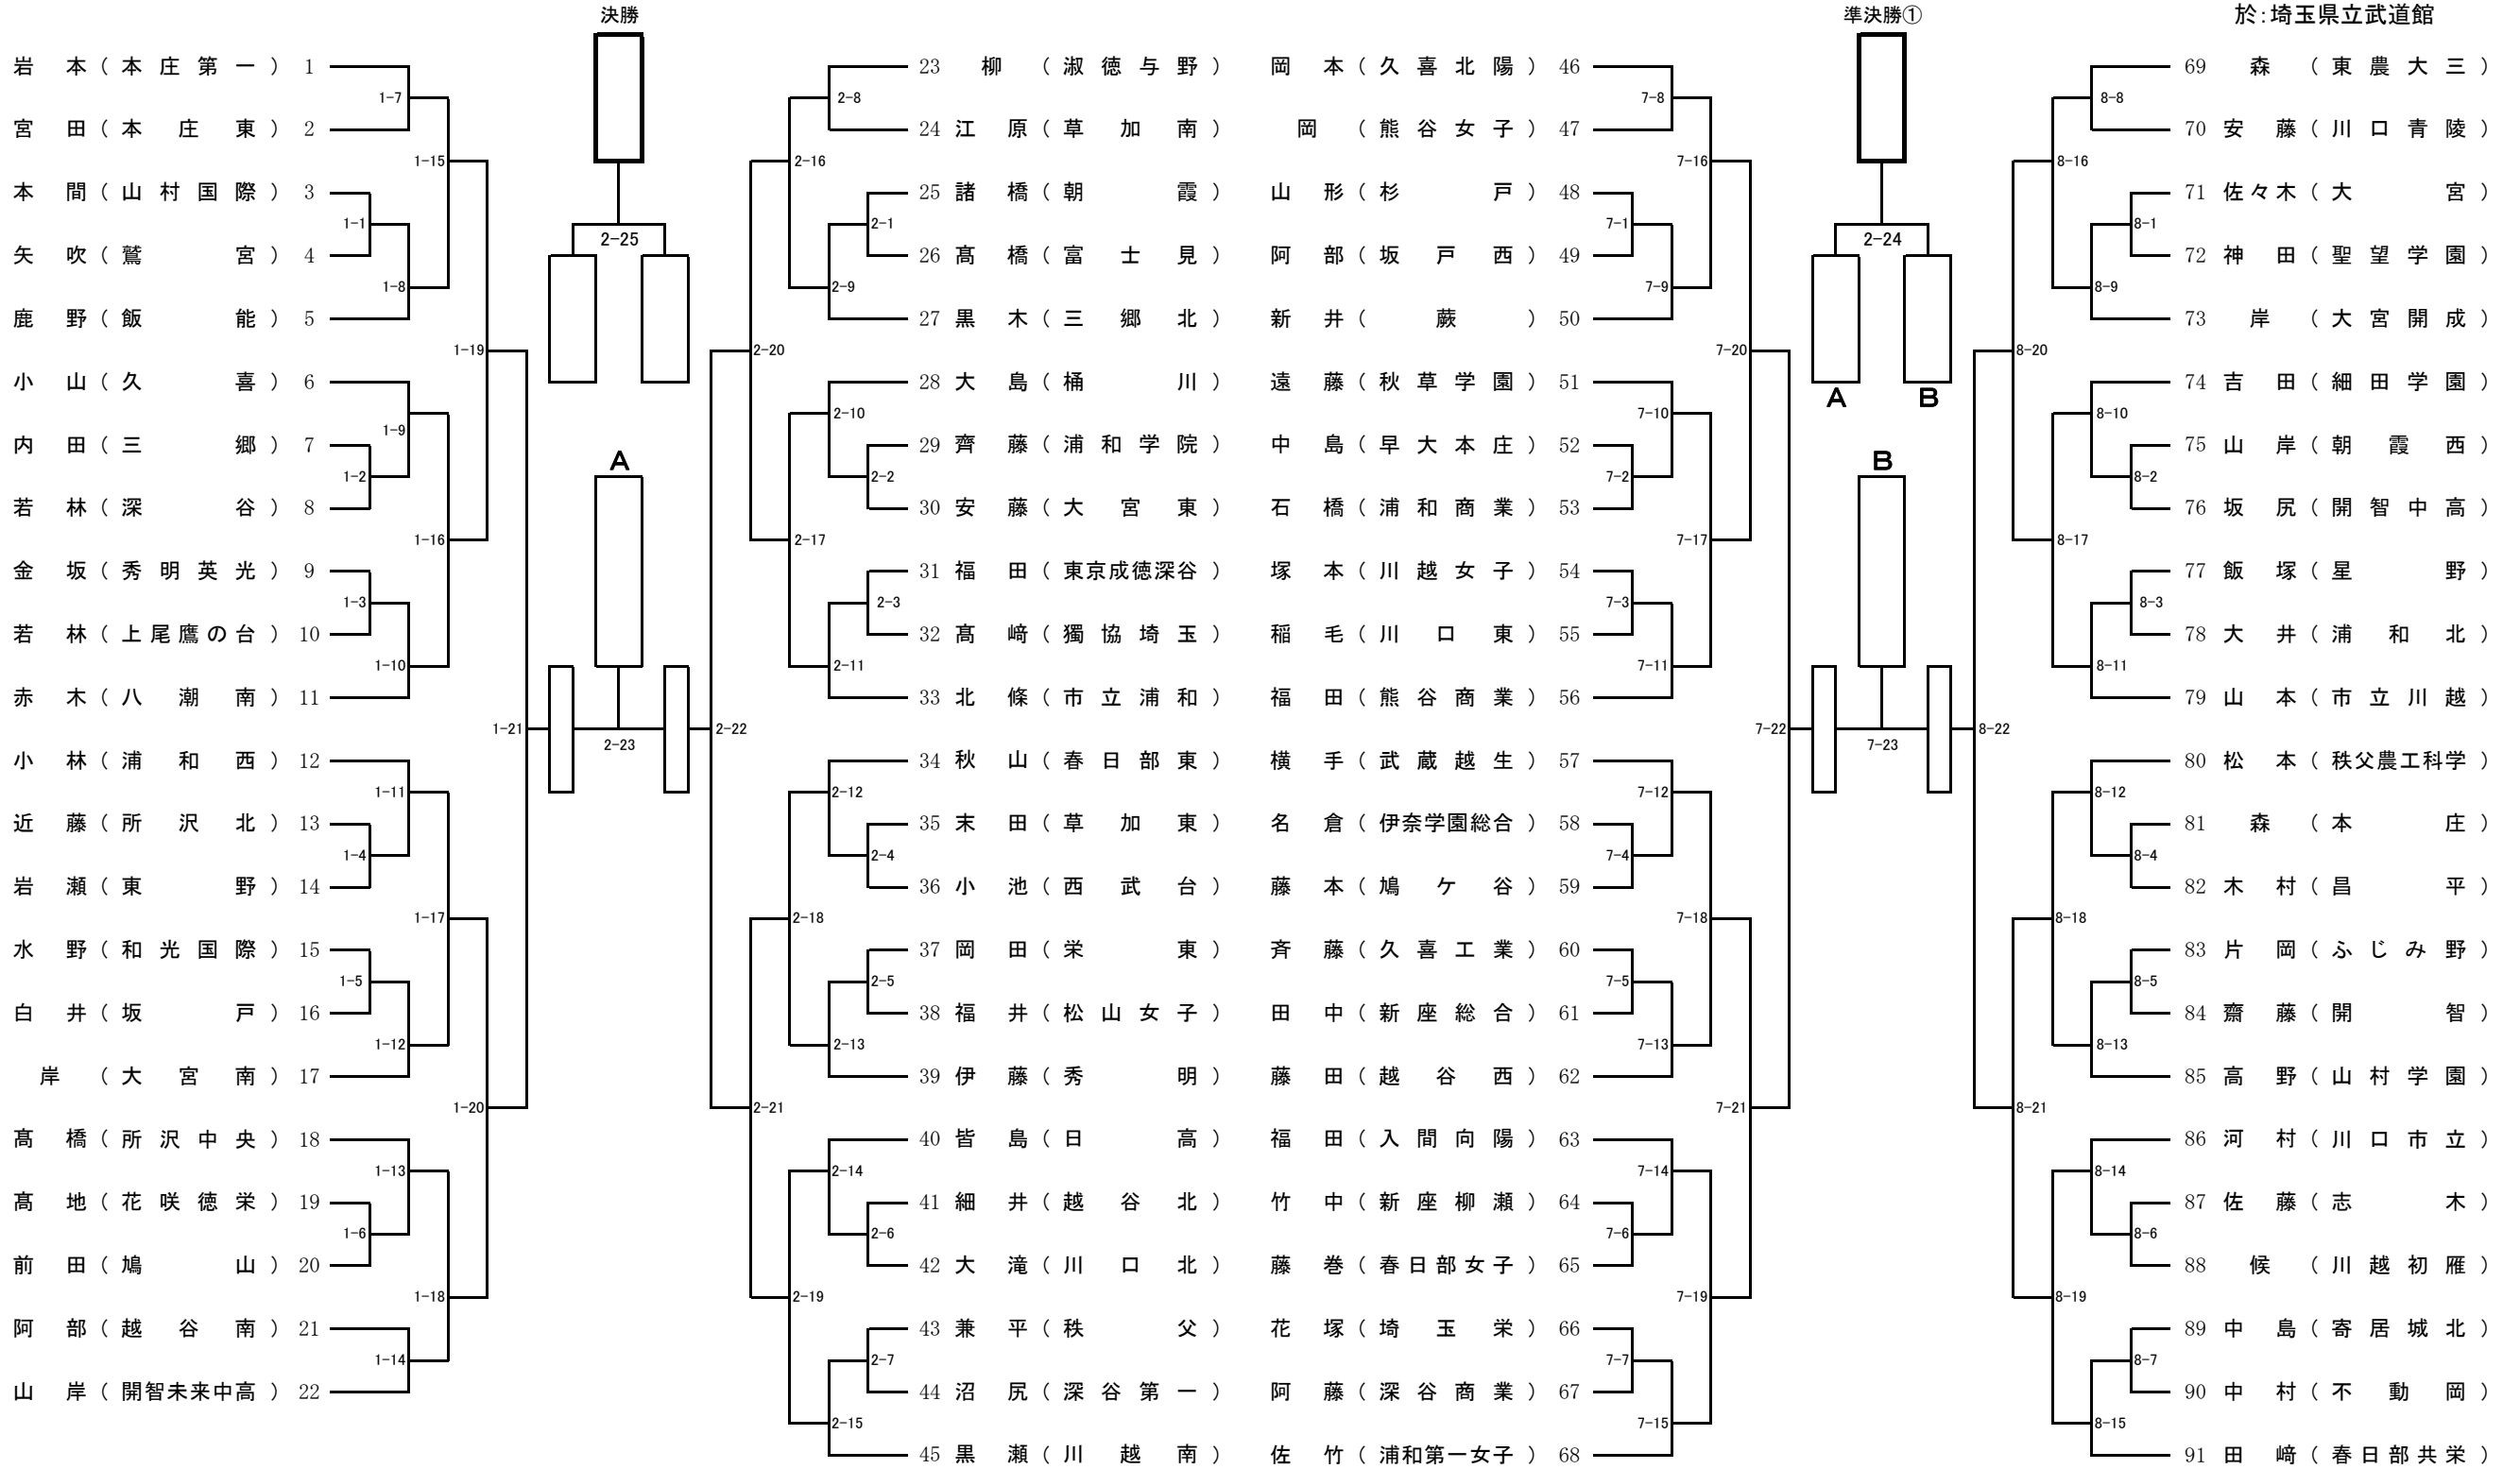

令和3年度 第66回埼玉県剣道大会(高等学校女子の部)A(11月2日改訂版)

令和3年11月17日
於:埼玉県立武道館

令和3年度 第66回埼玉県剣道大会(高等学校女子の部)B(11月2日改訂版)

令和3年11月17日
於:埼玉県立武道館