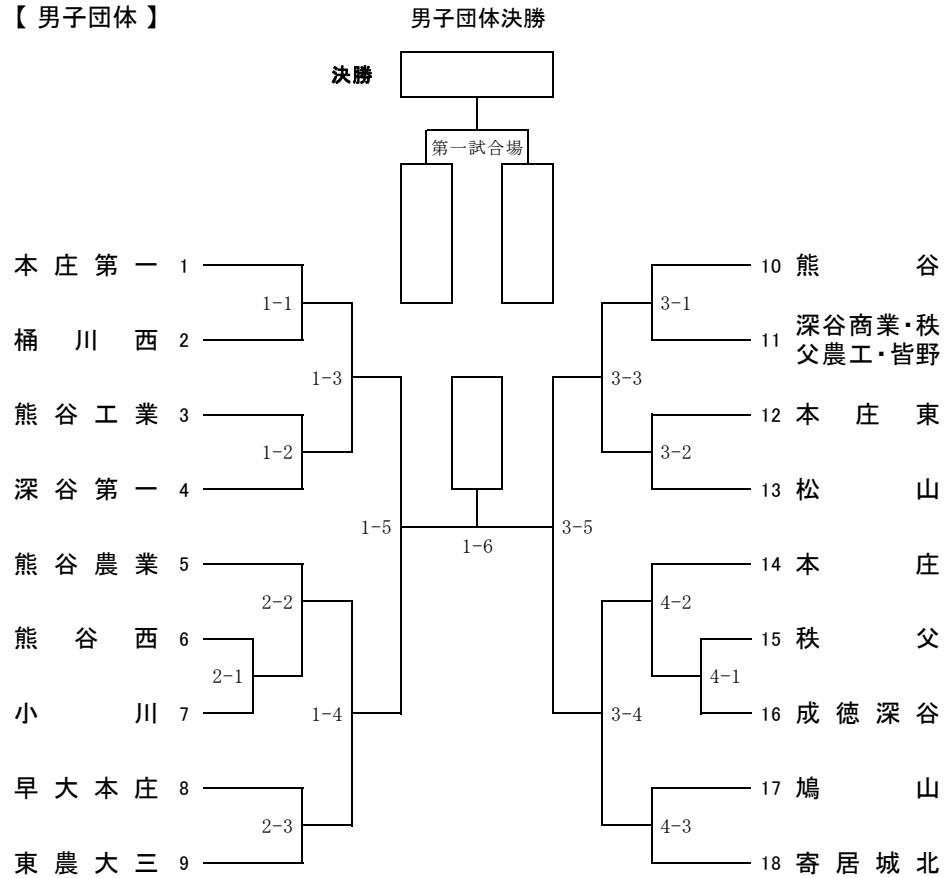

令和3年度 北部支部高等学校剣道新人大会

令和3年11月7日(日)
於: 埼玉県立熊谷工業高等学校

【男子団体】

【女子団体】

女子決勝戦

学校名	先鋒	次鋒	中堅	副将	大将	代表	勝者数	本数	勝敗

男子決勝戦

学校名	先鋒	次鋒	中堅	副将	大将	代表	勝者数	本数	勝敗

成績	男子	女子
優勝		
準優勝		
第3位		

北部新人大会 開始式までの時程

8:00 役員集合

女子団体戦		該当校					
8:15	1試合目の選手入場(格技場)	鳩山	熊谷西・本庄	早大本庄	秩父農工・桶川	成徳深谷	熊谷商業
	受付開始(顧問) 体育館						
8:30	1試合目のチームアップ開始(体育館)	鳩山	熊谷西・本庄	早大本庄	秩父農工・桶川	成徳深谷	熊谷商業
	2試合目以降の選手入場(格技場)	本庄第一	熊谷女子	寄居城北	東農大三	本庄東	松山女子
		深谷商業	深谷第一				
8:50	2試合目以降のチームアップ開始(体育館)	本庄第一	熊谷女子	寄居城北	東農大三	本庄東	松山女子
		深谷商業	深谷第一				
9:20	開始式・試合開始						

男子団体戦		該当校					
12:30	1・2試合目の選手入場(格技場)	本庄第一	桶川西	熊谷工業	深谷第一	熊谷西	小川
		熊谷農業	熊谷	深谷商業・秩父農工・皆野	本庄東	松山	秩父
		成徳深谷	本庄				
	受付開始(顧問) 体育館						
12:40	1・2試合目のチームアップ開始(体育館)	本庄第一	桶川西	熊谷工業	深谷第一	熊谷西	小川
		熊谷農業	熊谷	商業・秩父農工	本庄東	松山	秩父
		成徳深谷	本庄				
	3試合目以降の選手入場(格技場)	早大本庄	東農大三	鳩山	寄居城北		
13:00	3試合目以降のチームアップ開始(体育館)	早大本庄	東農大三	鳩山	寄居城北		
13:30	開始式・試合開始						