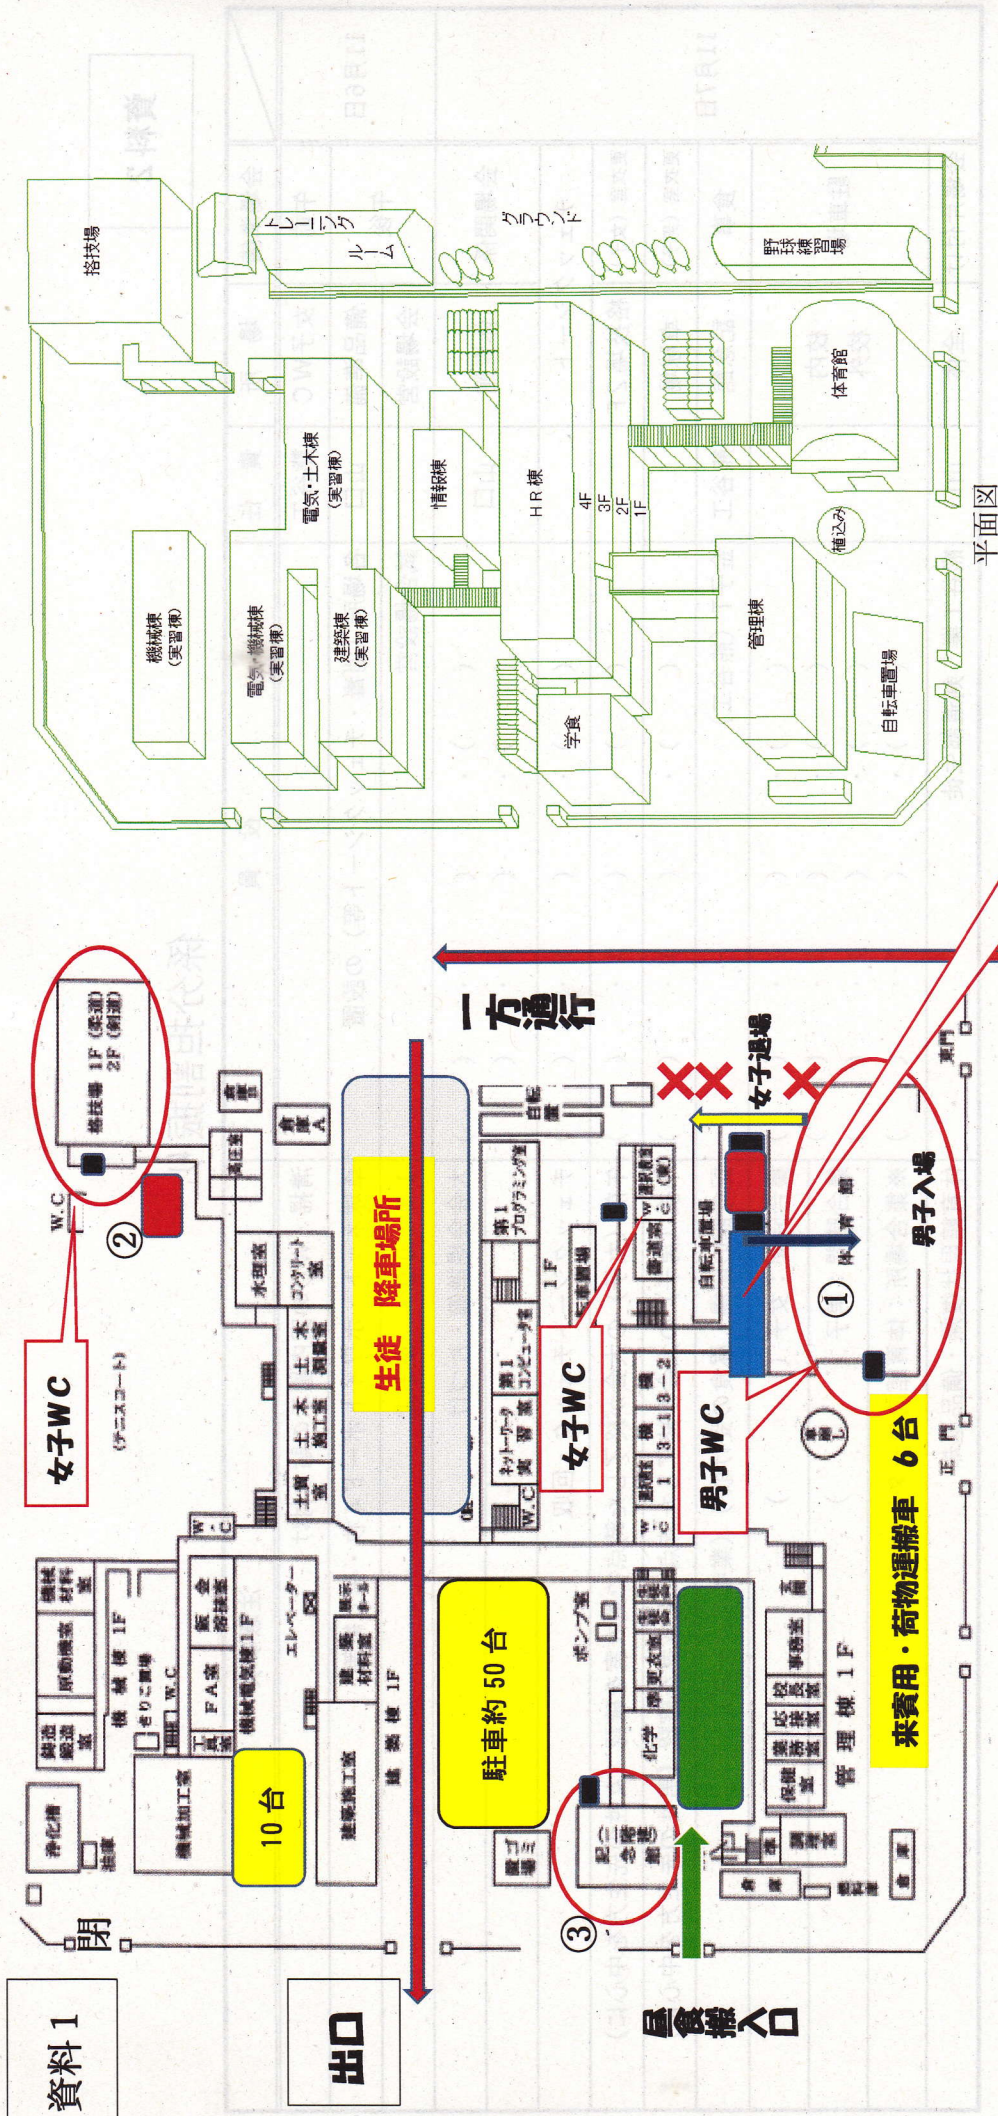

令和3年度 北部支部高等学校剣道新人大会

令和3年11月7日(日)
於: 埼玉県立熊谷工業高等学校

【男子団体】

【女子団体】

女子決勝戦

学校名	先鋒	次鋒	中堅	副将	大将	代表	勝者数	本数	勝敗

男子決勝戦

学校名	先鋒	次鋒	中堅	副将	大将	代表	勝者数	本数	勝敗

成績	男子	女子
優勝		
準優勝		
第3位		

北部新人大会 開始式までの時程

8:00 役員集合

女子団体戦		該当校					
8:15	1試合目の選手入場(格技場)	鳩山	熊谷西・本庄	早大本庄	秩父農工・桶川	成徳深谷	熊谷商業
	受付開始(顧問) 体育館						
8:30	1試合目のチームアップ開始(体育館)	鳩山	熊谷西・本庄	早大本庄	秩父農工・桶川	成徳深谷	熊谷商業
	2試合目以降の選手入場(格技場)	本庄第一	熊谷女子	寄居城北	東農大三	本庄東	松山女子
		深谷商業	深谷第一				
8:50	2試合目以降のチームアップ開始(体育館)	本庄第一	熊谷女子	寄居城北	東農大三	本庄東	松山女子
		深谷商業	深谷第一				
9:20	開始式・試合開始						

平面図

校内禁煙 ご協力お願いします！

ブルーシートを設置

入口

- ① 体育館：大会・アップ会場
- ② 格技場2階：更衣室（AM女子）卓球場（PM男子）
- ③ 記念館1階：顧問昼食場所

- 審判・顧問駐車場
 - ← 生徒送迎ルート（保護者駐車禁止）
 - 消毒 配置場所
 - 健康チェックシート確認場所（案）
- ※提出は 生徒 → 各学校顧問 → 本部

資料1

出口

学食出入口

駐車約50台

来賓用・荷物運搬車 6台

女子WC

女子WC

男子WC

生徒 降車場所

女子退場