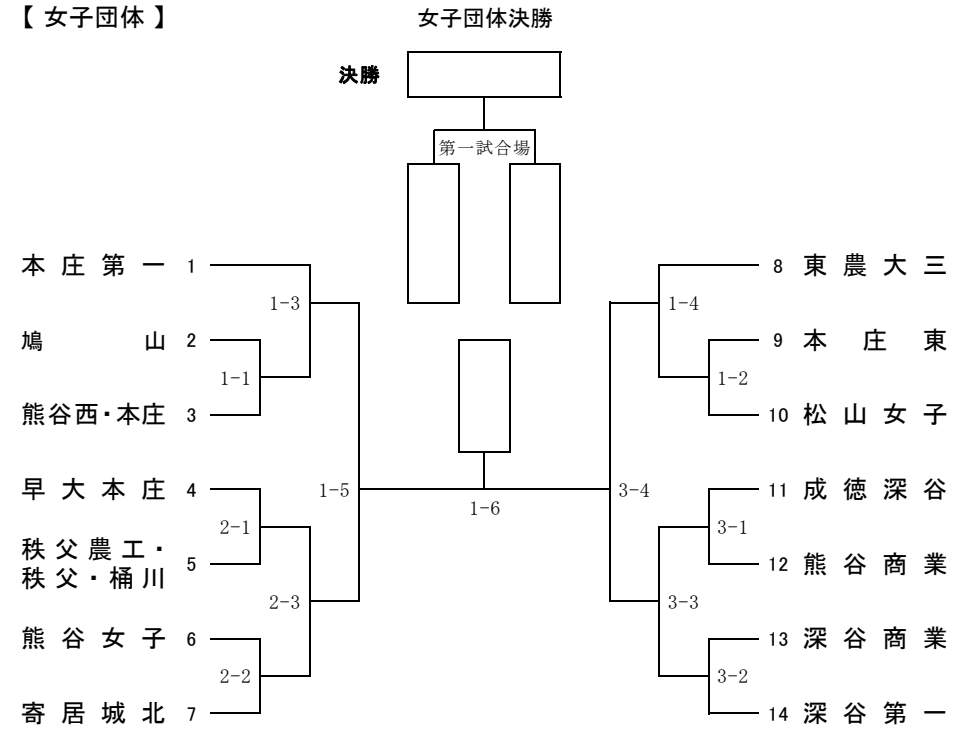

令和3年度 北部支部高等学校剣道新人大会

令和3年11月7日(日)
於: 埼玉県立熊谷工業高等学校

【男子団体】

【女子団体】

女子決勝戦

学校名	先鋒	次鋒	中堅	副将	大将	代表	勝者数	本数	勝敗

男子決勝戦

学校名	先鋒	次鋒	中堅	副将	大将	代表	勝者数	本数	勝敗

成績	男子	女子
優勝		
準優勝		
第3位		

北部新人大会 開始式までの時程

8:00 役員集合

女子団体戦		該当校					
8:15	1試合目の選手入場(格技場)	鳩山	熊谷西・本庄	早大本庄	秩父農工・桶川	成徳深谷	熊谷商業
	受付開始(顧問) 体育館						
8:30	1試合目のチームアップ開始(体育館)	鳩山	熊谷西・本庄	早大本庄	秩父農工・桶川	成徳深谷	熊谷商業
	2試合目以降の選手入場(格技場)	本庄第一	熊谷女子	寄居城北	東農大三	本庄東	松山女子
		深谷商業	深谷第一				
8:50	2試合目以降のチームアップ開始(体育館)	本庄第一	熊谷女子	寄居城北	東農大三	本庄東	松山女子
		深谷商業	深谷第一				
9:20	開始式・試合開始						

男子団体戦		該当校					
12:30	1・2試合目の選手入場(格技場)	本庄第一	桶川西	熊谷工業	深谷第一	熊谷西	小川
		熊谷農業	熊谷	深谷商業・秩父農工・皆野	本庄東	松山	秩父
		成徳深谷	本庄				
	受付開始(顧問) 体育館						
12:40	1・2試合目のチームアップ開始(体育館)	本庄第一	桶川西	熊谷工業	深谷第一	熊谷西	小川
		熊谷農業	熊谷	商業・秩父農工	本庄東	松山	秩父
		成徳深谷	本庄				
	3試合目以降の選手入場(格技場)	早大本庄	東農大三	鳩山	寄居城北		
13:00	3試合目以降のチームアップ開始(体育館)	早大本庄	東農大三	鳩山	寄居城北		
13:30	開始式・試合開始						