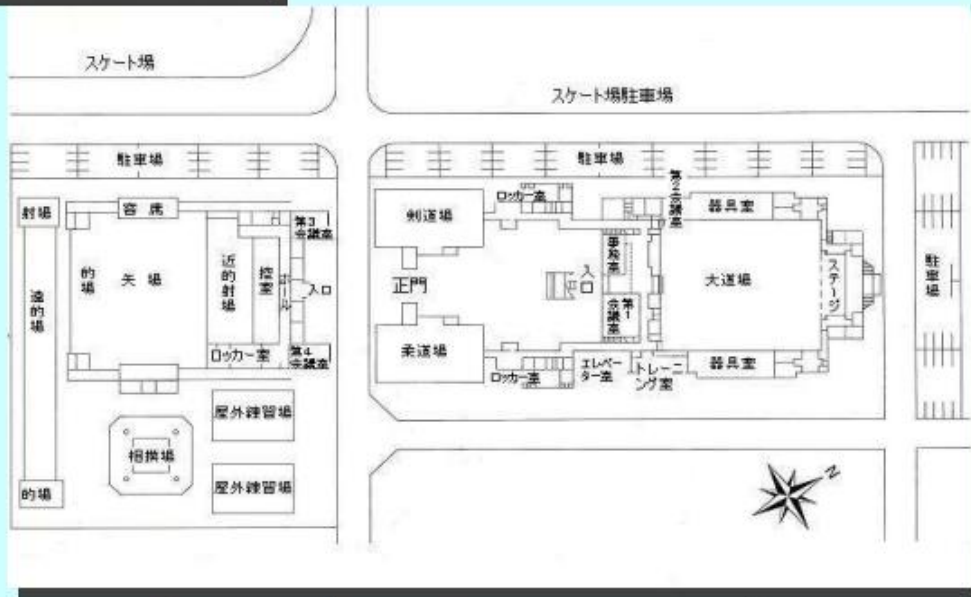

会場 案内図

岩手県営武道館

武道館配置図

交通案内

- ◆バス利用(岩手県交通)
 - 盛岡バスセンター発～盛岡駅経由～岩手牧場行
 - みたけ中央線(城北小学校経由)城北小学校下車
 - みたけ東線(運動公園経由)運動公園下車 徒歩7分
 - 所要時間
 - 盛岡バスセンターから30分
 - 盛岡駅から20分
- ◆列車利用
- JR厨川駅下車 徒歩30分(タクシー利用 5分)

岩手県営武道館案内図

(公財)岩手県スポーツ振興事業団・武道館