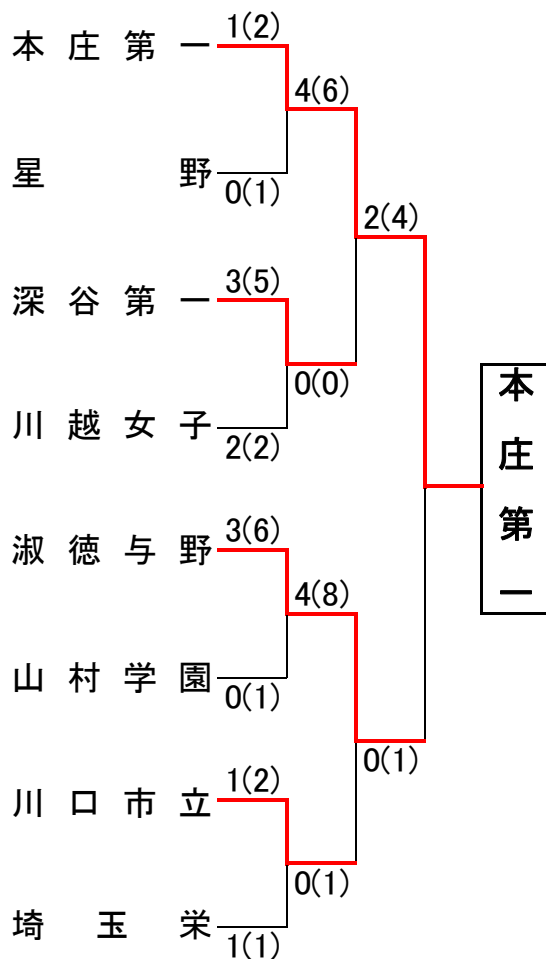

埼玉県高等学校・剣道大会の記録 (報道用)

大会名称	第68回 学校総合体育大会兼全国高等学校総合体育大会埼玉県予選会 女子団体の部		
主催	高体連	会場	埼玉県立武道館
開催年月日	令和3年6月14日(月)		
参加学校数	女子	82	チーム
参加選手数	女子	656	名

ベスト16

本庄第一	4(7)	0(1)	鷲宮
星野	5(9)	0(0)	志木
深谷第一	4(7)	0(0)	蕨
川越女子	3(6)	1(3)	東農大三
淑徳与野	3(5)	0(0)	寄居城北
山村学園	2(3)	1(1)	昌平
川口市立	2(3)	0(0)	春日部女子
埼玉栄	2(2)	1(2)	秋草学園

◆準々決勝以上の記録◆

ベスト8(準々決勝)

本庄第一	1(2)	0(1)	星野
深谷第一	3(5)	2(2)	川越女子
淑徳与野	3(6)	0(1)	山村学園
川口市立	1(2)	1(1)	埼玉栄

ベスト4(準決勝)

本庄第一	4(6)	0(0)	深谷第一
淑徳与野	4(8)	0(1)	川口市立

決勝

校名(計)	本庄第一	2(4)	0(1)	淑徳与野
先鋒	山本	メツ	メ	鈴木
次鋒	平岡	メメ		三好
中堅	熊谷			下田
副将	森			柳
大将	岩本			矢坂
代表者戦				

1位	本庄第一高等学校
2位	淑徳与野高等学校
3位	埼玉県立深谷第一高等学校
	川口市立高等学校

全国大会出場校 ◆本庄第一高等学校 4年ぶり7回目の出場

全国高等学校総合体育大会 剣道の部 8月9日~12日 石川県 いしかわ総合スポーツセンターにて開催

令和3年度 第68回学校総合体育大会
兼全国高等学校総合体育大会埼玉県予選会 剣道女子団体の部

令和3年6月14日
於：埼玉県立武道館