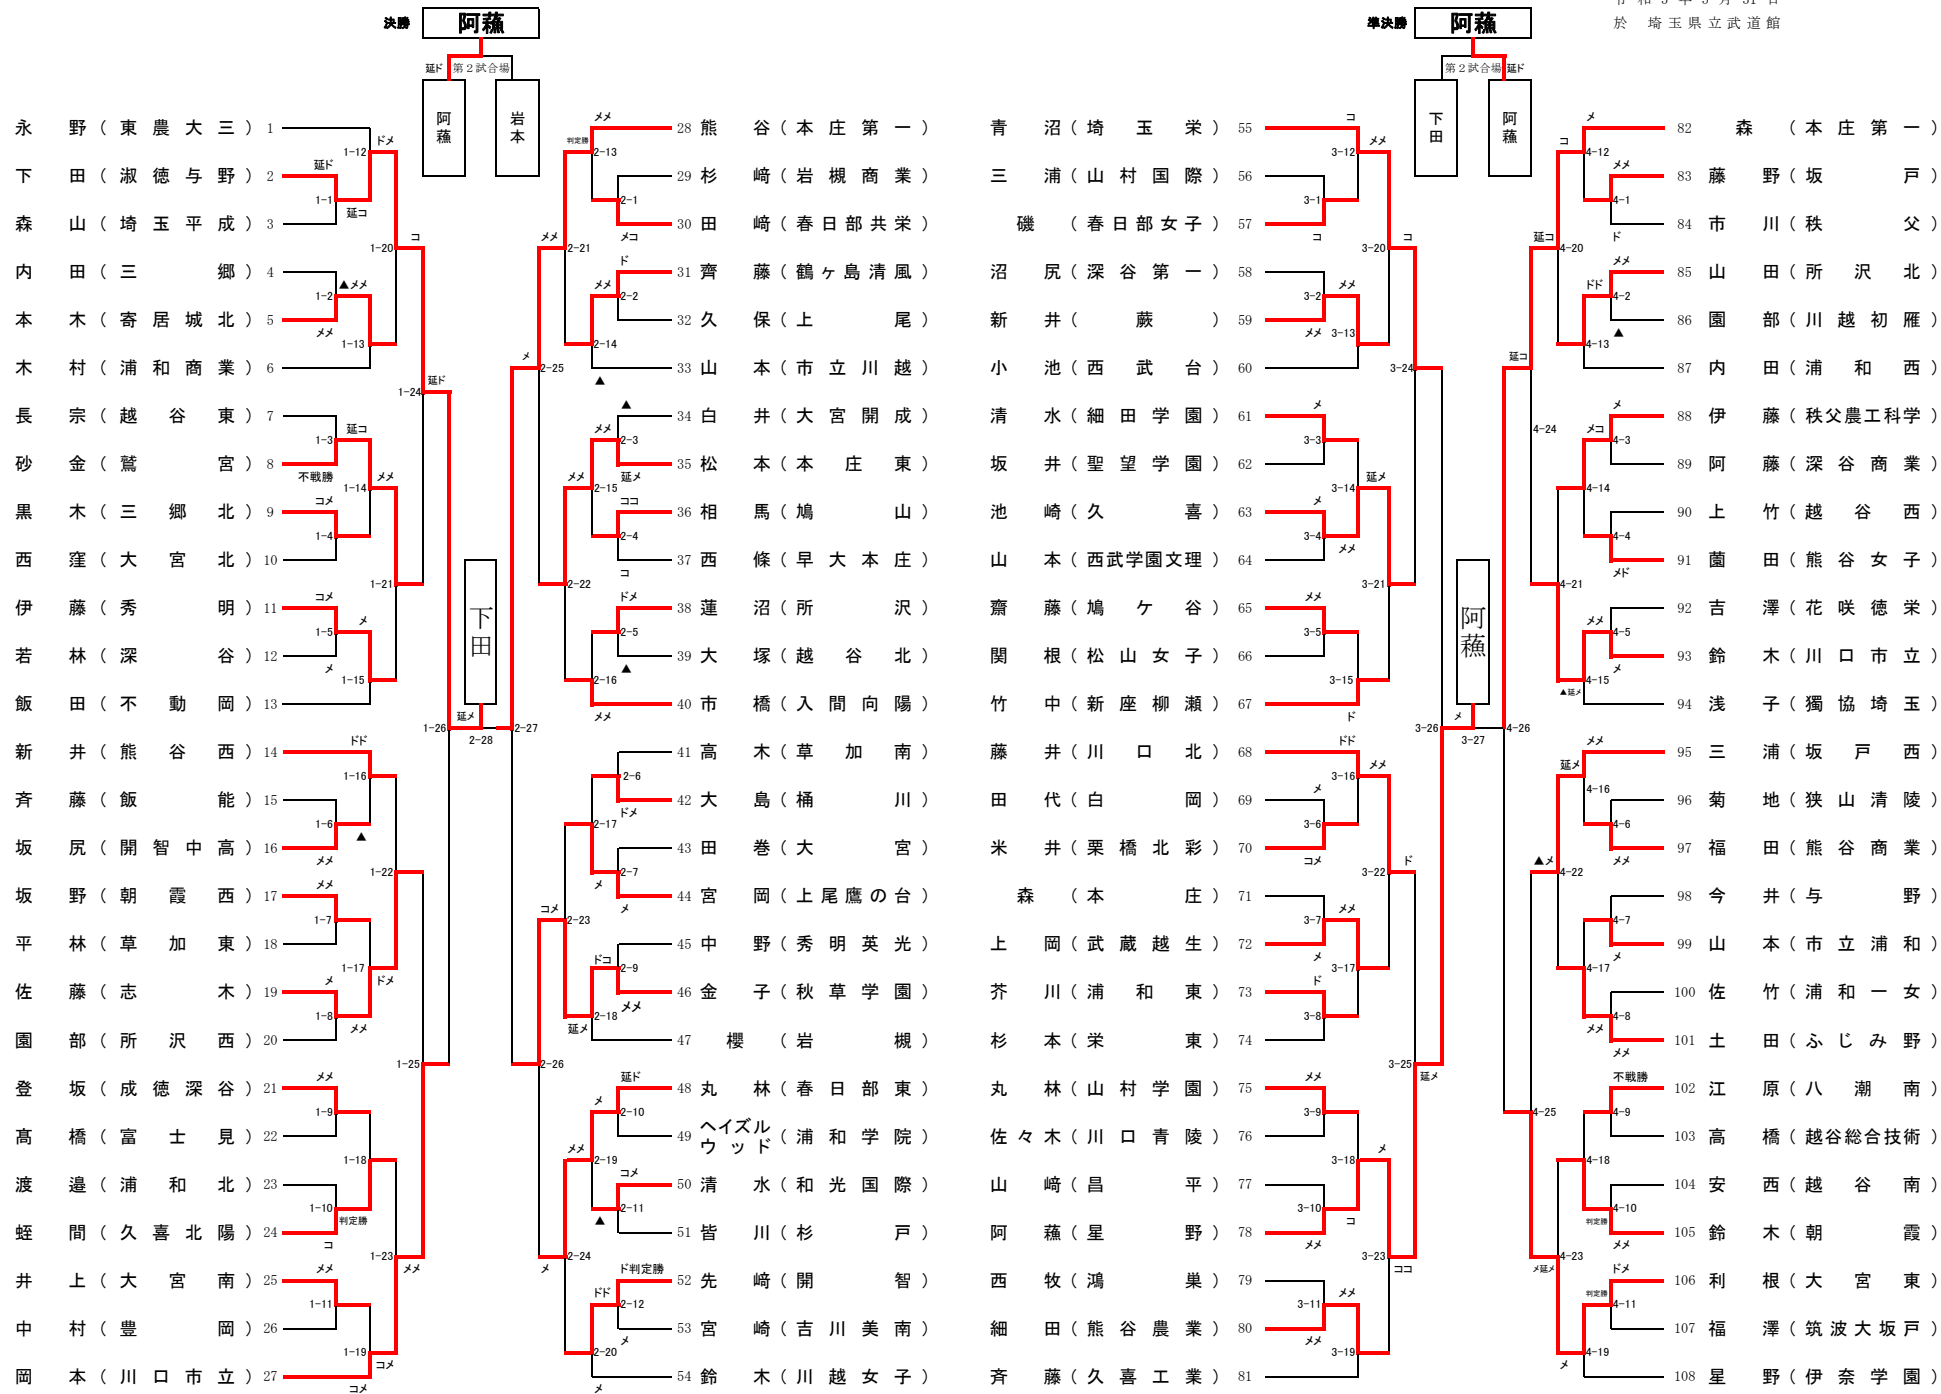

令和3年度 第68枝学校総合体育大会
兼全国高等学校総合体育大会埼玉県予選会 剣道女子個人の部(1)

令和3年5月31日
於 埼玉県立武道館