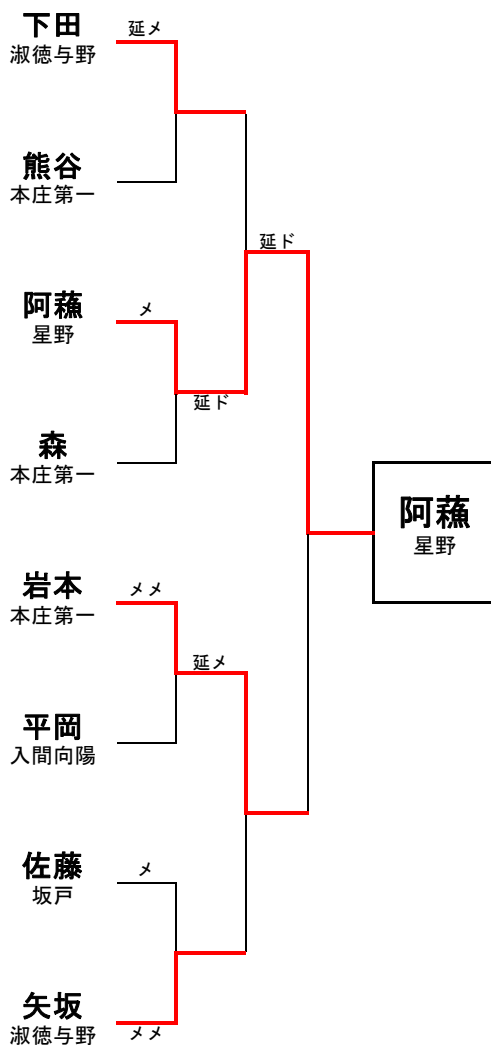

埼玉県高等学校・剣道大会の記録 (報道用)

大会名称	第68回学校総合体育大会兼全国高等学校総合体育大会埼玉県予選会 剣道女子個人		
主催	高体連	会場	埼玉県立武道館
開催年月日	令和3年5月31日		
参加学校数	女子	—	チーム
参加選手数	女子	217	名

ベスト16

下田 淑徳与野	ト	延長	岡本 川口市立
熊谷 本庄第一	メ		金子 秋草学園
阿藤 星野	メ	延長	青沼 埼玉栄
森 本庄第一	コ	延長	利根 大宮東
岩本 本庄第一	メ	延長	木部 埼玉栄
平岡 入間向陽	コ		岡本 久喜北陽
佐藤 坂戸	コ	コ	結城 鳩ヶ谷
矢坂 淑徳与野	メ	コ	ド森 東農大三

◆準々決勝以上の記録◆

ベスト8 (準々決勝)

下田 淑徳与野	メ	延長	熊谷 本庄第一
阿藤 星野	メ		森 本庄第一
岩本 本庄第一	メ	メ	平岡 入間向陽
矢坂 淑徳与野	メ	メ	佐藤 坂戸

ベスト4 (準決勝)

阿藤 星野	ト	延長	下田 淑徳与野
岩本 本庄第一	メ	延長	矢坂 淑徳与野

決勝

阿藤 星野	ト	延長	岩本 本庄第一
-------	---	----	---------

全国大会出場選手	阿藤 寿杏 (星野高等学校)	岩本真実 (本庄第一高等学校)
全国高等学校剣道大会	8月9日~12日 石川県 いしかわ総合スポーツセンターにて開催	

令和3年度 第68枝学校総合体育大会
兼全国高等学校総合体育大会埼玉県予選会 剣道女子個人の部(1)

令和3年5月31日
於 埼玉県立武道館

令和3年度 第68回学校総合体育大会
兼全国高等学校総合体育大会埼玉県予選会 剣道女子個人の部(2)

令和3年5月31日
於 埼玉県立武道館