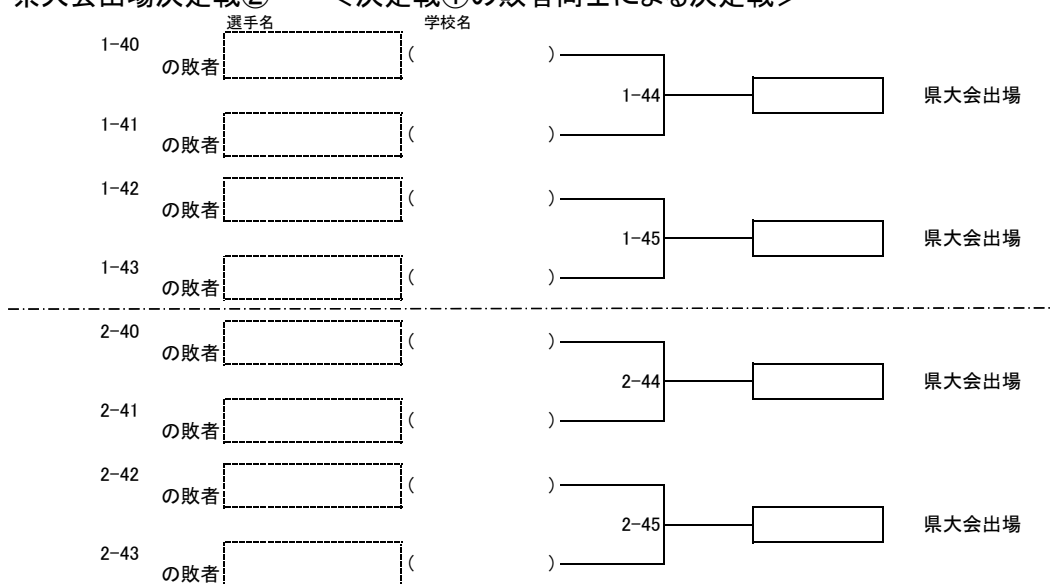

平成27年度関東大会・北部予選会男子個人の部

平成27年4月19日

寄居町立総合体育館・アタゴ記念館

男子 県大会出場決定戦① <ベスト32(ベスト16になれなかった選手)同士による決定戦>

県大会出場決定戦② <決定戦①の敗者同士による決定戦>

平成27年度関東大会・北部予選会女子個人の部

女子 県大会出場決定戦① <ベスト32(ベスト16になれなかった選手)同士による決定戦>

	選手名	学校名			
3-25	の敗者	()	3-33	[]	県大会出場
3-26	の敗者	()			
3-27	の敗者	()	3-34	[]	県大会出場
3-28	の敗者	()			
3-29	の敗者	()	3-35	[]	県大会出場
3-30	の敗者	()			
3-31	の敗者	()	3-36	[]	県大会出場
3-32	の敗者	()			
<hr/>					
4-26	の敗者	()	4-34	[]	県大会出場
4-27	の敗者	()			
4-28	の敗者	()	4-35	[]	県大会出場
4-29	の敗者	()			
4-30	の敗者	()	4-36	[]	県大会出場
4-31	の敗者	()			
4-32	の敗者	()	4-37	[]	県大会出場
4-33	の敗者	()			
