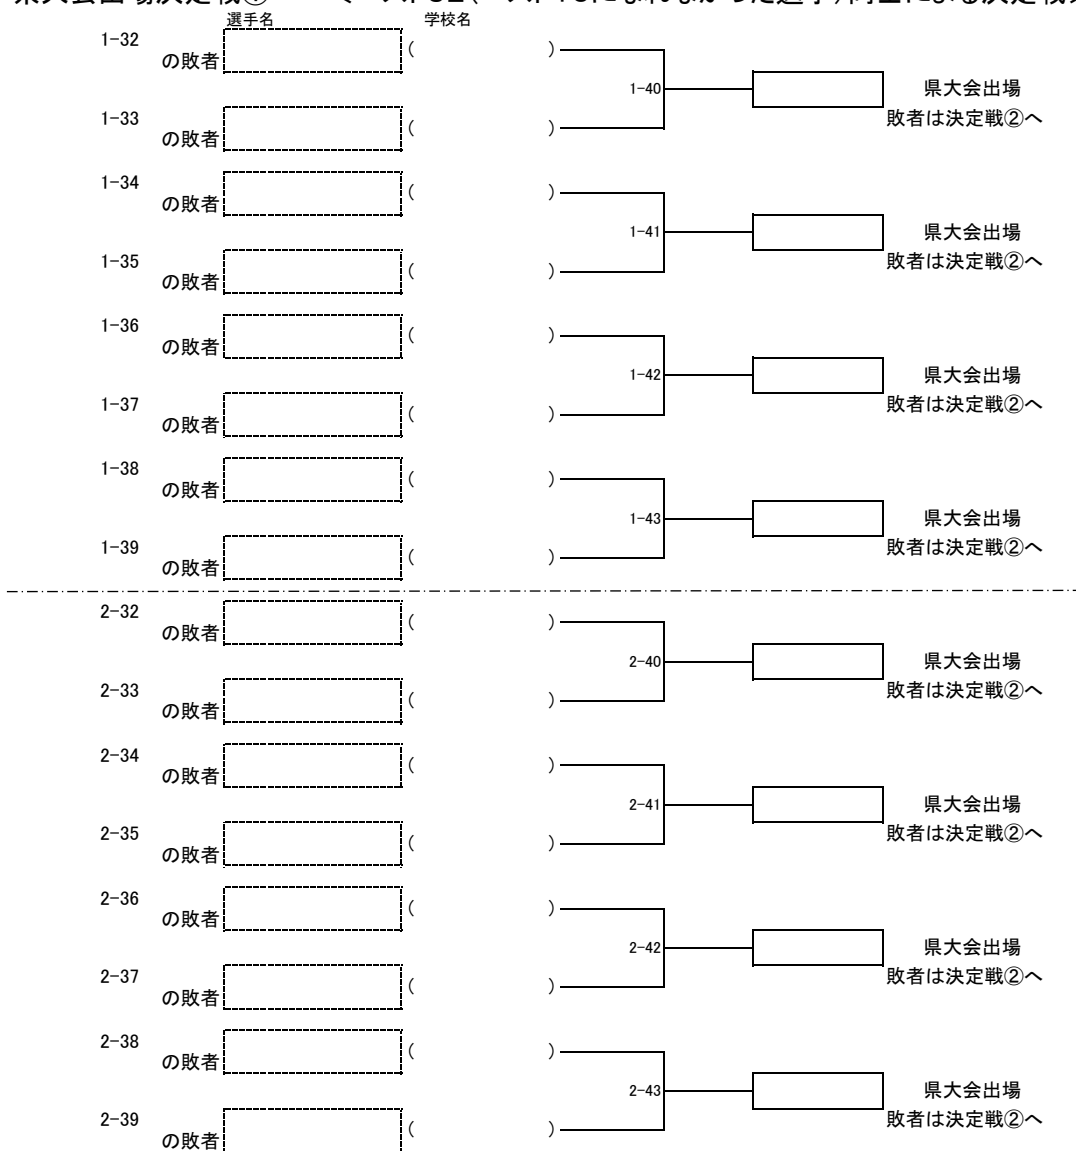

平成27年度関東大会・北部予選会男子個人の部

平成27年4月19日

寄居町立総合体育館・アタゴ記念館

男子 県大会出場決定戦① <ベスト32(ベスト16になれなかった選手)同士による決定戦>

県大会出場決定戦② <決定戦①の敗者同士による決定戦>

平成27年度関東大会・北部予選会女子個人の部

女子 県大会出場決定戦① <ベスト32(ベスト16になれなかった選手)同士による決定戦>

	選手名	学校名			
3-25	の敗者	()	3-33	[]	県大会出場
3-26	の敗者	()			
3-27	の敗者	()	3-34	[]	県大会出場
3-28	の敗者	()			
3-29	の敗者	()	3-35	[]	県大会出場
3-30	の敗者	()			
3-31	の敗者	()	3-36	[]	県大会出場
3-32	の敗者	()			
<hr/>					
4-26	の敗者	()	4-34	[]	県大会出場
4-27	の敗者	()			
4-28	の敗者	()	4-35	[]	県大会出場
4-29	の敗者	()			
4-30	の敗者	()	4-36	[]	県大会出場
4-31	の敗者	()			
4-32	の敗者	()	4-37	[]	県大会出場
4-33	の敗者	()			
