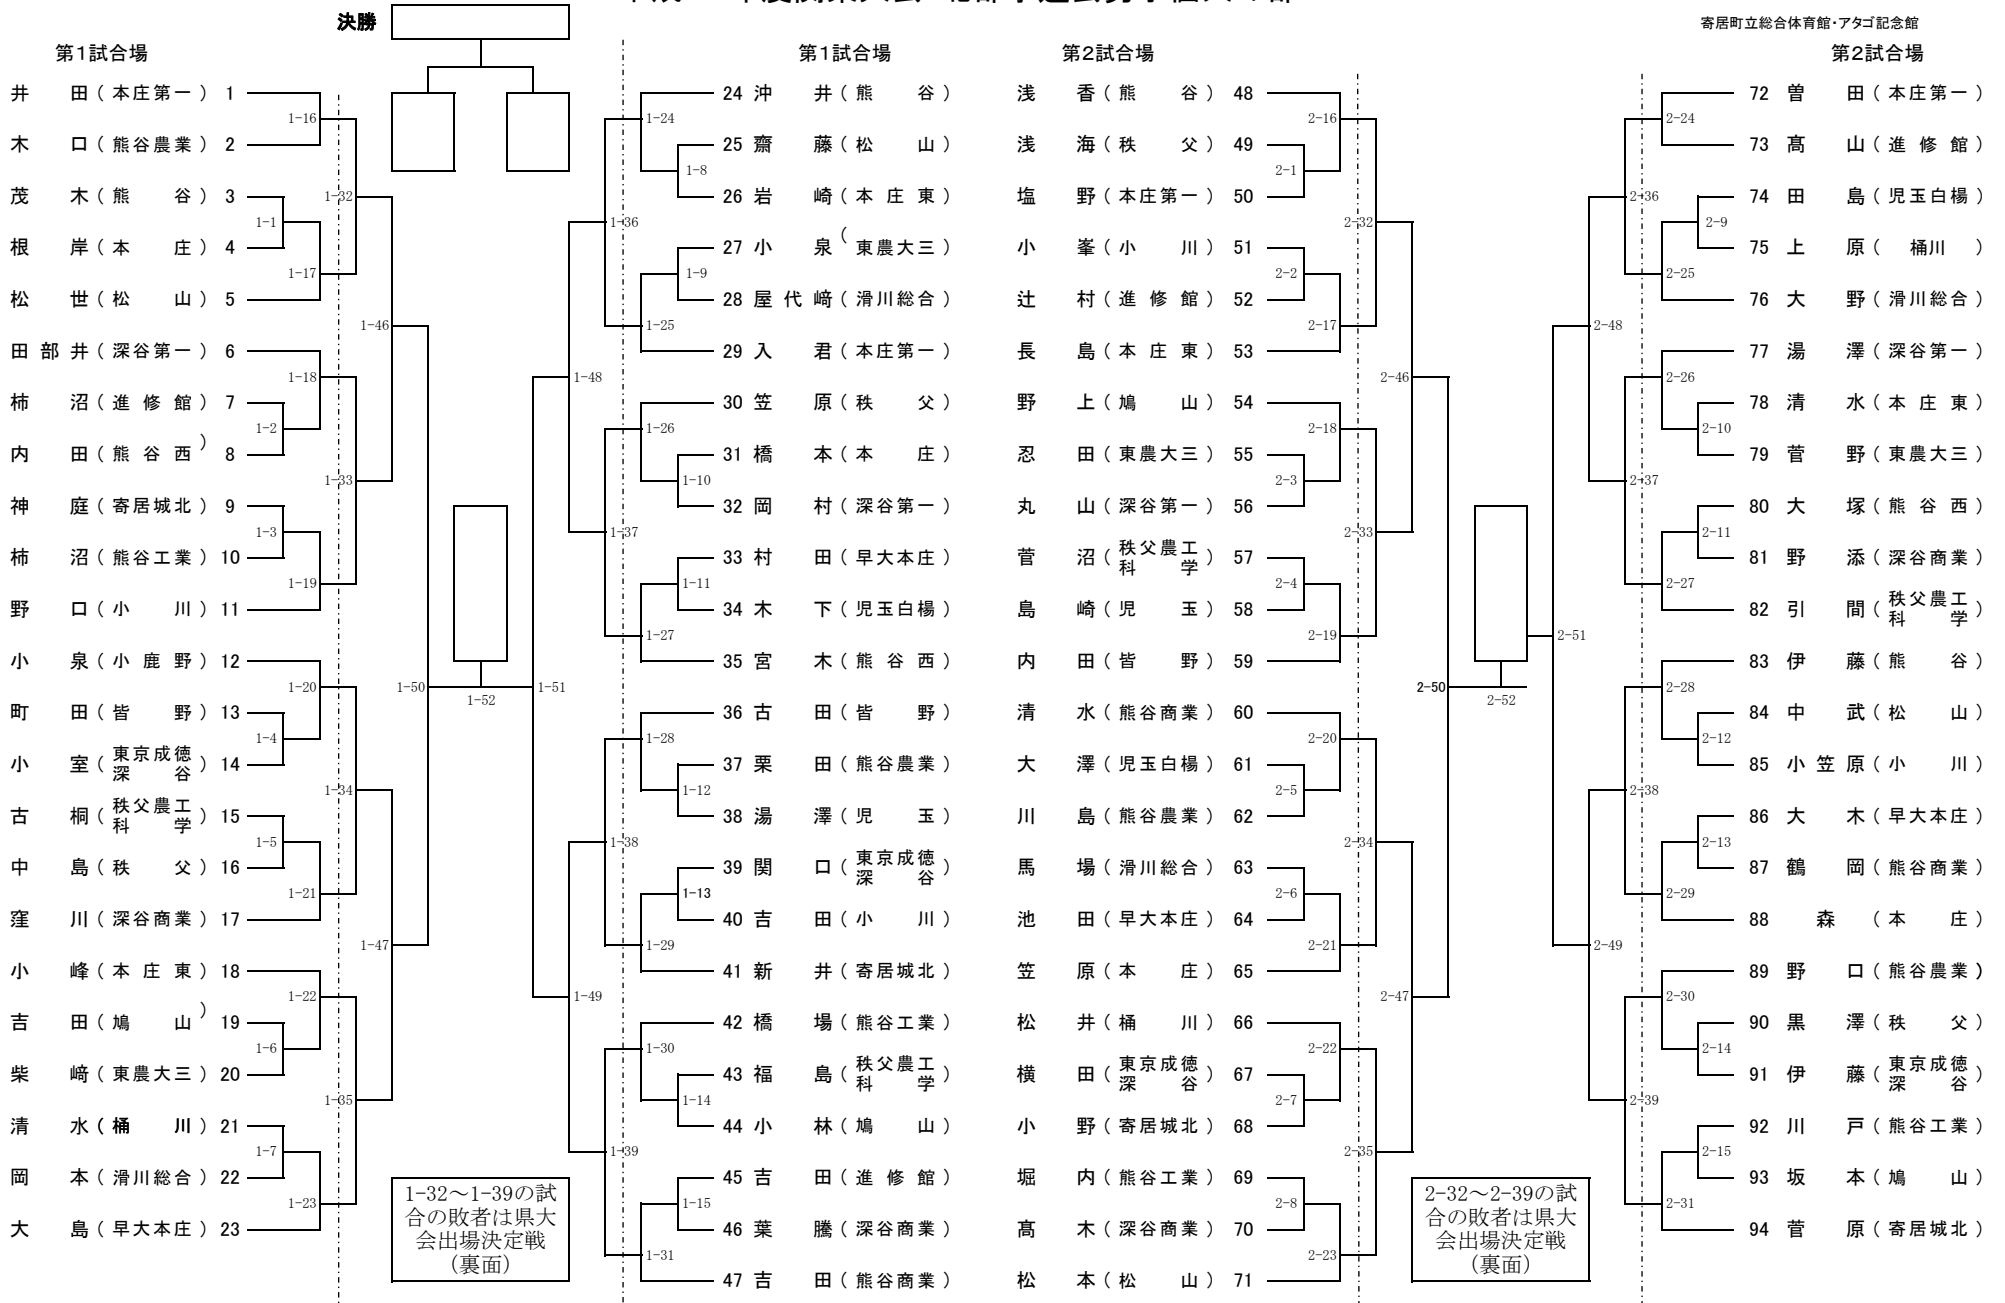

平成27年度関東大会・北部予選会男子個人の部

平成27年4月19日

寄居町立総合体育館・アタゴ記念館

男子 県大会出場決定戦① <ベスト32(ベスト16になれなかった選手)同士による決定戦>

県大会出場決定戦② <決定戦①の敗者同士による決定戦>

平成27年度関東大会・北部予選会女子個人の部

女子 県大会出場決定戦① <ベスト32(ベスト16になれなかった選手)同士による決定戦>

	選手名	学校名			
3-25	の敗者	()	3-33	[]	県大会出場
3-26	の敗者	()			
3-27	の敗者	()	3-34	[]	県大会出場
3-28	の敗者	()			
3-29	の敗者	()	3-35	[]	県大会出場
3-30	の敗者	()			
3-31	の敗者	()	3-36	[]	県大会出場
3-32	の敗者	()			
<hr/>					
4-26	の敗者	()	4-34	[]	県大会出場
4-27	の敗者	()			
4-28	の敗者	()	4-35	[]	県大会出場
4-29	の敗者	()			
4-30	の敗者	()	4-36	[]	県大会出場
4-31	の敗者	()			
4-32	の敗者	()	4-37	[]	県大会出場
4-33	の敗者	()			
