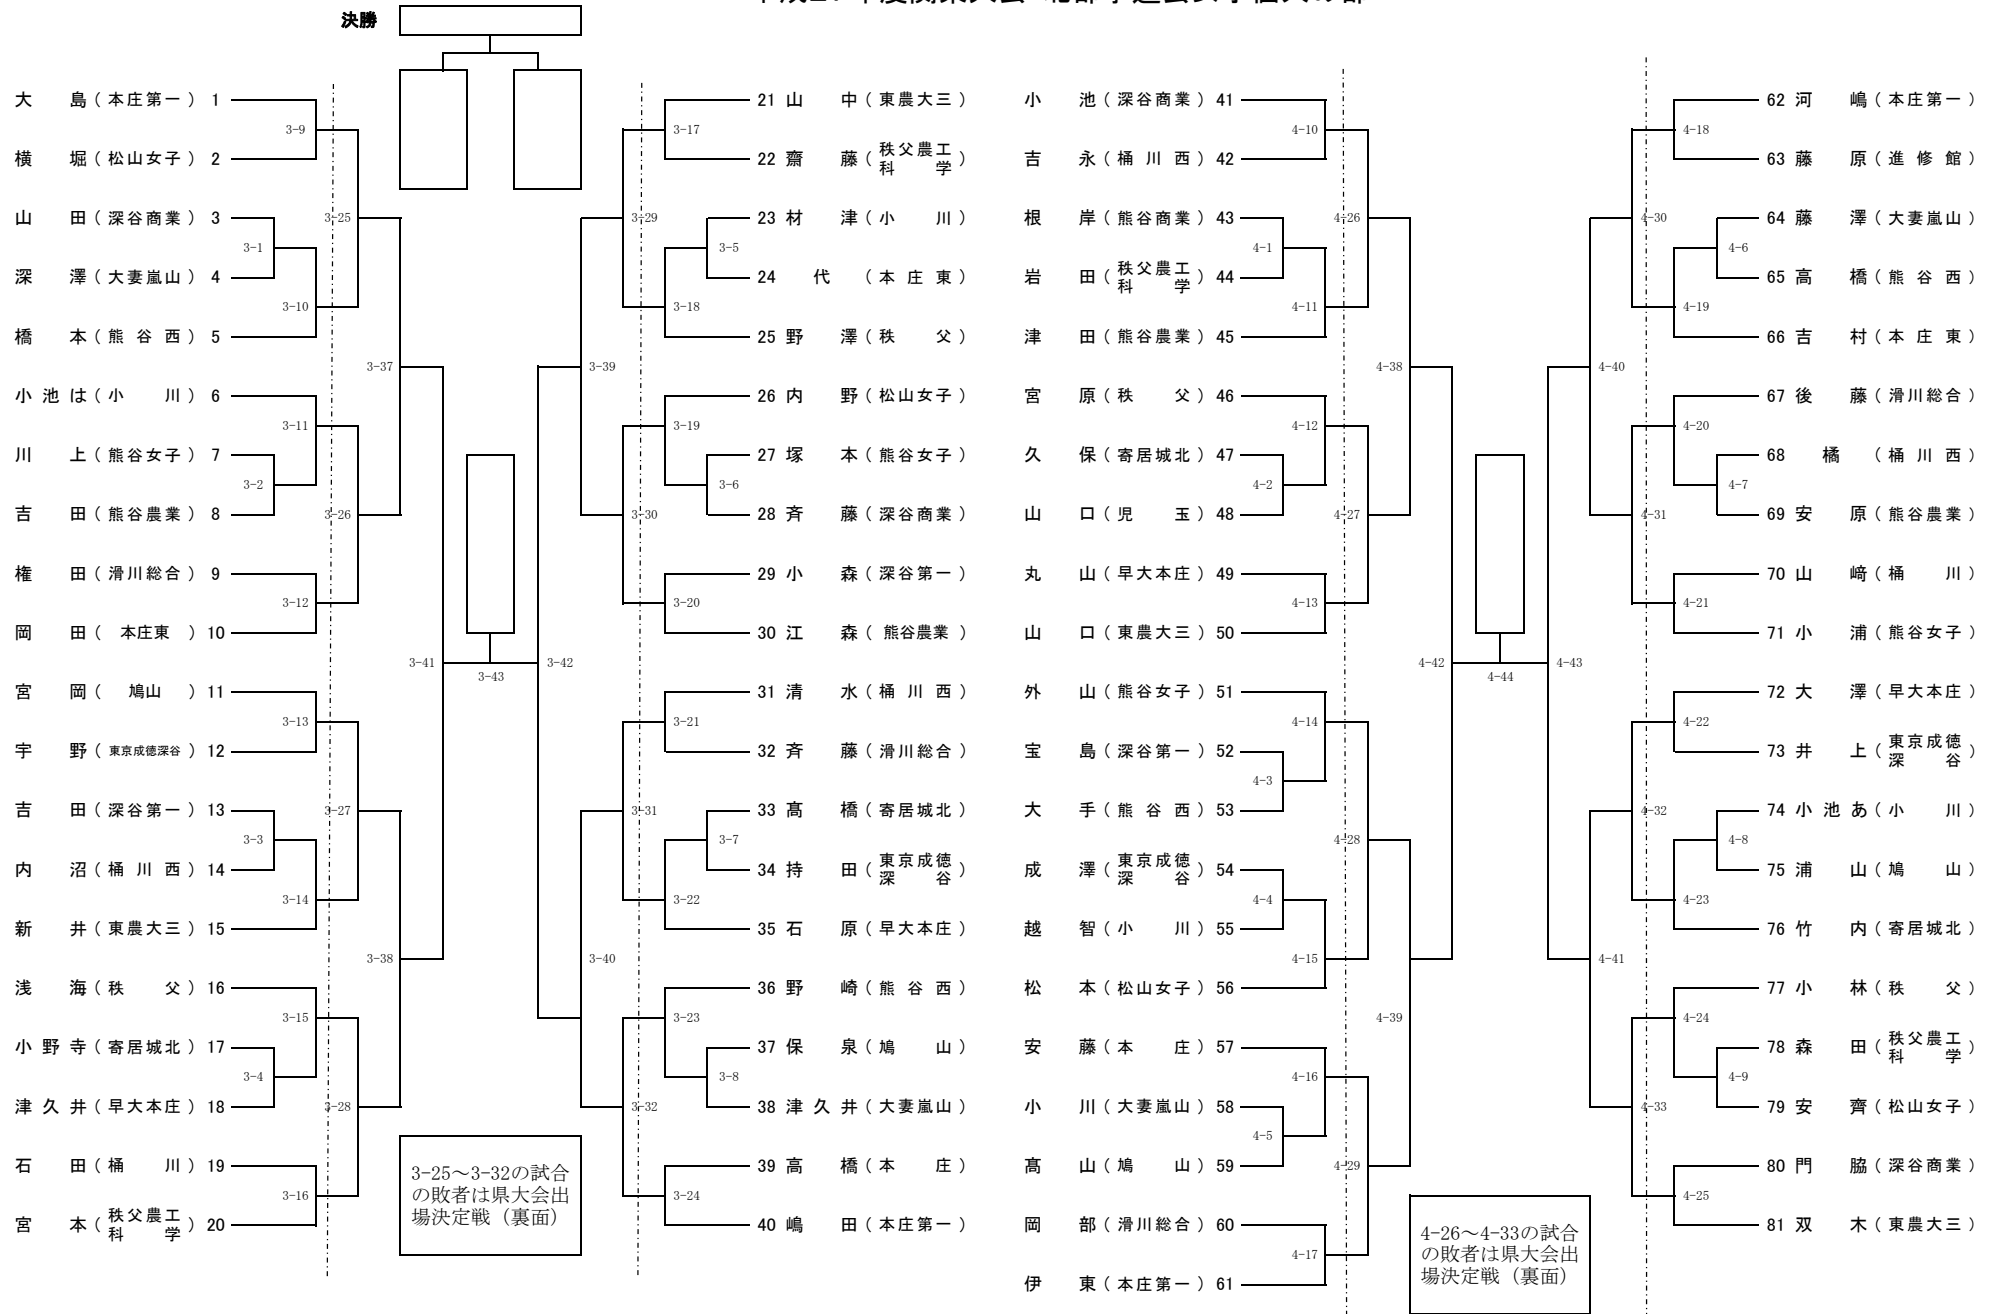

平成27年度関東大会・北部予選会男子個人の部

平成27年4月19日

寄居町立総合体育館・アタゴ記念館

男子 県大会出場決定戦① <ベスト32(ベスト16になれなかった選手)同士による決定戦>

県大会出場決定戦② <決定戦①の敗者同士による決定戦>

平成27年度関東大会・北部予選会女子個人の部

女子 県大会出場決定戦① <ベスト32(ベスト16になれなかった選手)同士による決定戦>

	選手名	学校名			
3-25	の敗者	()	3-33	[]	県大会出場
3-26	の敗者	()			
3-27	の敗者	()	3-34	[]	県大会出場
3-28	の敗者	()			
3-29	の敗者	()	3-35	[]	県大会出場
3-30	の敗者	()			
3-31	の敗者	()	3-36	[]	県大会出場
3-32	の敗者	()			
<hr/>					
4-26	の敗者	()	4-34	[]	県大会出場
4-27	の敗者	()			
4-28	の敗者	()	4-35	[]	県大会出場
4-29	の敗者	()			
4-30	の敗者	()	4-36	[]	県大会出場
4-31	の敗者	()			
4-32	の敗者	()	4-37	[]	県大会出場
4-33	の敗者	()			
