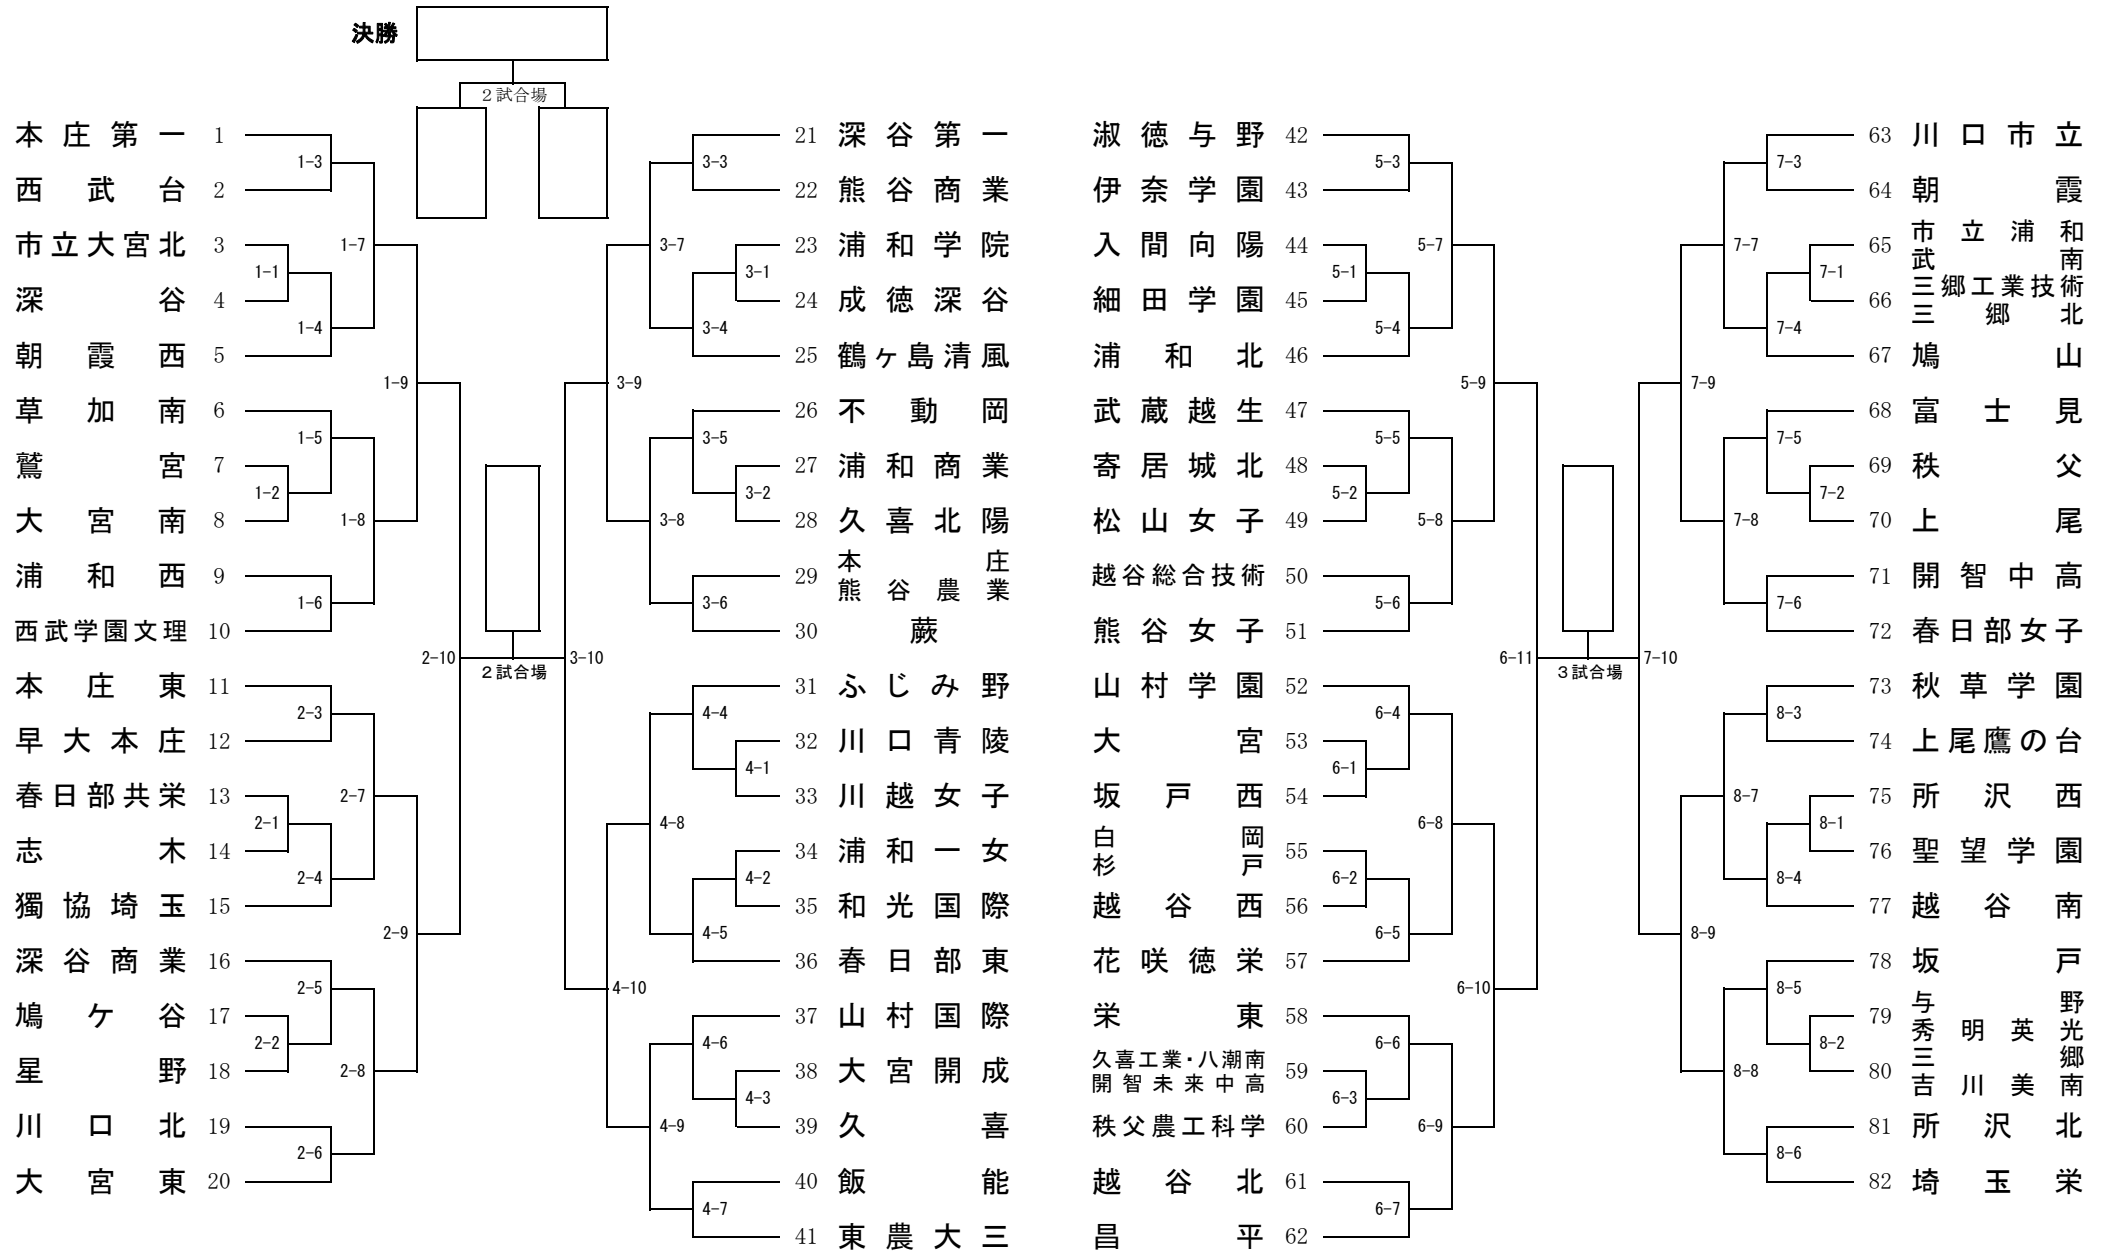

令和3年度 第68回学校総合体育大会  
兼全国高等学校総合体育大会埼玉県予選会 剣道女子団体の部

令和3年6月14日  
於：埼玉県立武道館

# 令和3年度 インターハイ予選 入場一覧

6月14日(月) 女子団体 ※顧問受付8:50~9:45

試合順序	入場時間	更衣場所	アップ会場	アップ時間	試合開始時刻	1 試合場	2 試合場	3 試合場	4 試合場	5 試合場	6 試合場	7 試合場	8 試合場
第1 試合	8:50	剣道場 観客席	主道場 剣道場	9:25 ~ 9:50	10:05	市立大宮北	春日部共栄	浦和学院	川口青陵	入間向陽	大宮	市立浦和武南	所沢西
						深谷	志木	成徳深谷	川越女子	細田学園	坂戸西	<small>三郷工業技術 三郷北</small>	聖望学園
9:25 ~ 9:50	10:30			鷲宮	鳩ヶ谷	浦和商业	浦和一女	寄居城北	白岡・杉戸	秩父	与野 秀明英光		
				大宮南	星野	久喜北陽	和光国際	松山女子	越谷西	上尾	三郷 吉川美南		
第3 試合	9:25		9:50 ~ 10:15	10:55	本庄第一	本庄東	深谷第一	大宮開成	淑徳与野	<small>久喜工業・八潮南 開智未来中高</small>	川口市立	秋草学園	
					西武台	早大本庄	熊谷商業	久喜	伊奈学園	秩父農工科学	朝霞	上尾鷹の台	
第4 試合	9:50		10:15 ~ 10:40	11:20	朝霞西	独協埼玉	鶴ヶ島清風	ふじみ野	浦和北	山村学園	鳩山	越谷南	
第5 試合	10:15		10:40 ~ 11:05	11:45	草加南	深谷商業	不動岡	春日部東	武蔵越生	花咲徳栄	富士見	坂戸	
第6 試合	10:40		11:05 ~ 11:30	12:10	浦和西	川口北	<small>本庄 熊谷農業</small>	山村国際	越谷総合技術	栄東	開智中高	所沢北	
					西武文理	大宮東	蕨		熊谷女子		春日部女子	埼玉栄	
第7 試合	11:05		11:30 ~ 11:55	12:35				飯能		越谷北			
								東農大三		昌平			

※ 第1 試合の学校は正面玄関側(北側)、第2 試合の学校は相撲場側(南側)、第3 試合以降は正面玄関側(北側)に密にならないように並んでください

※ 主道場への入場は試合開始時刻の15分前にしてください。(第2 試合を除く)