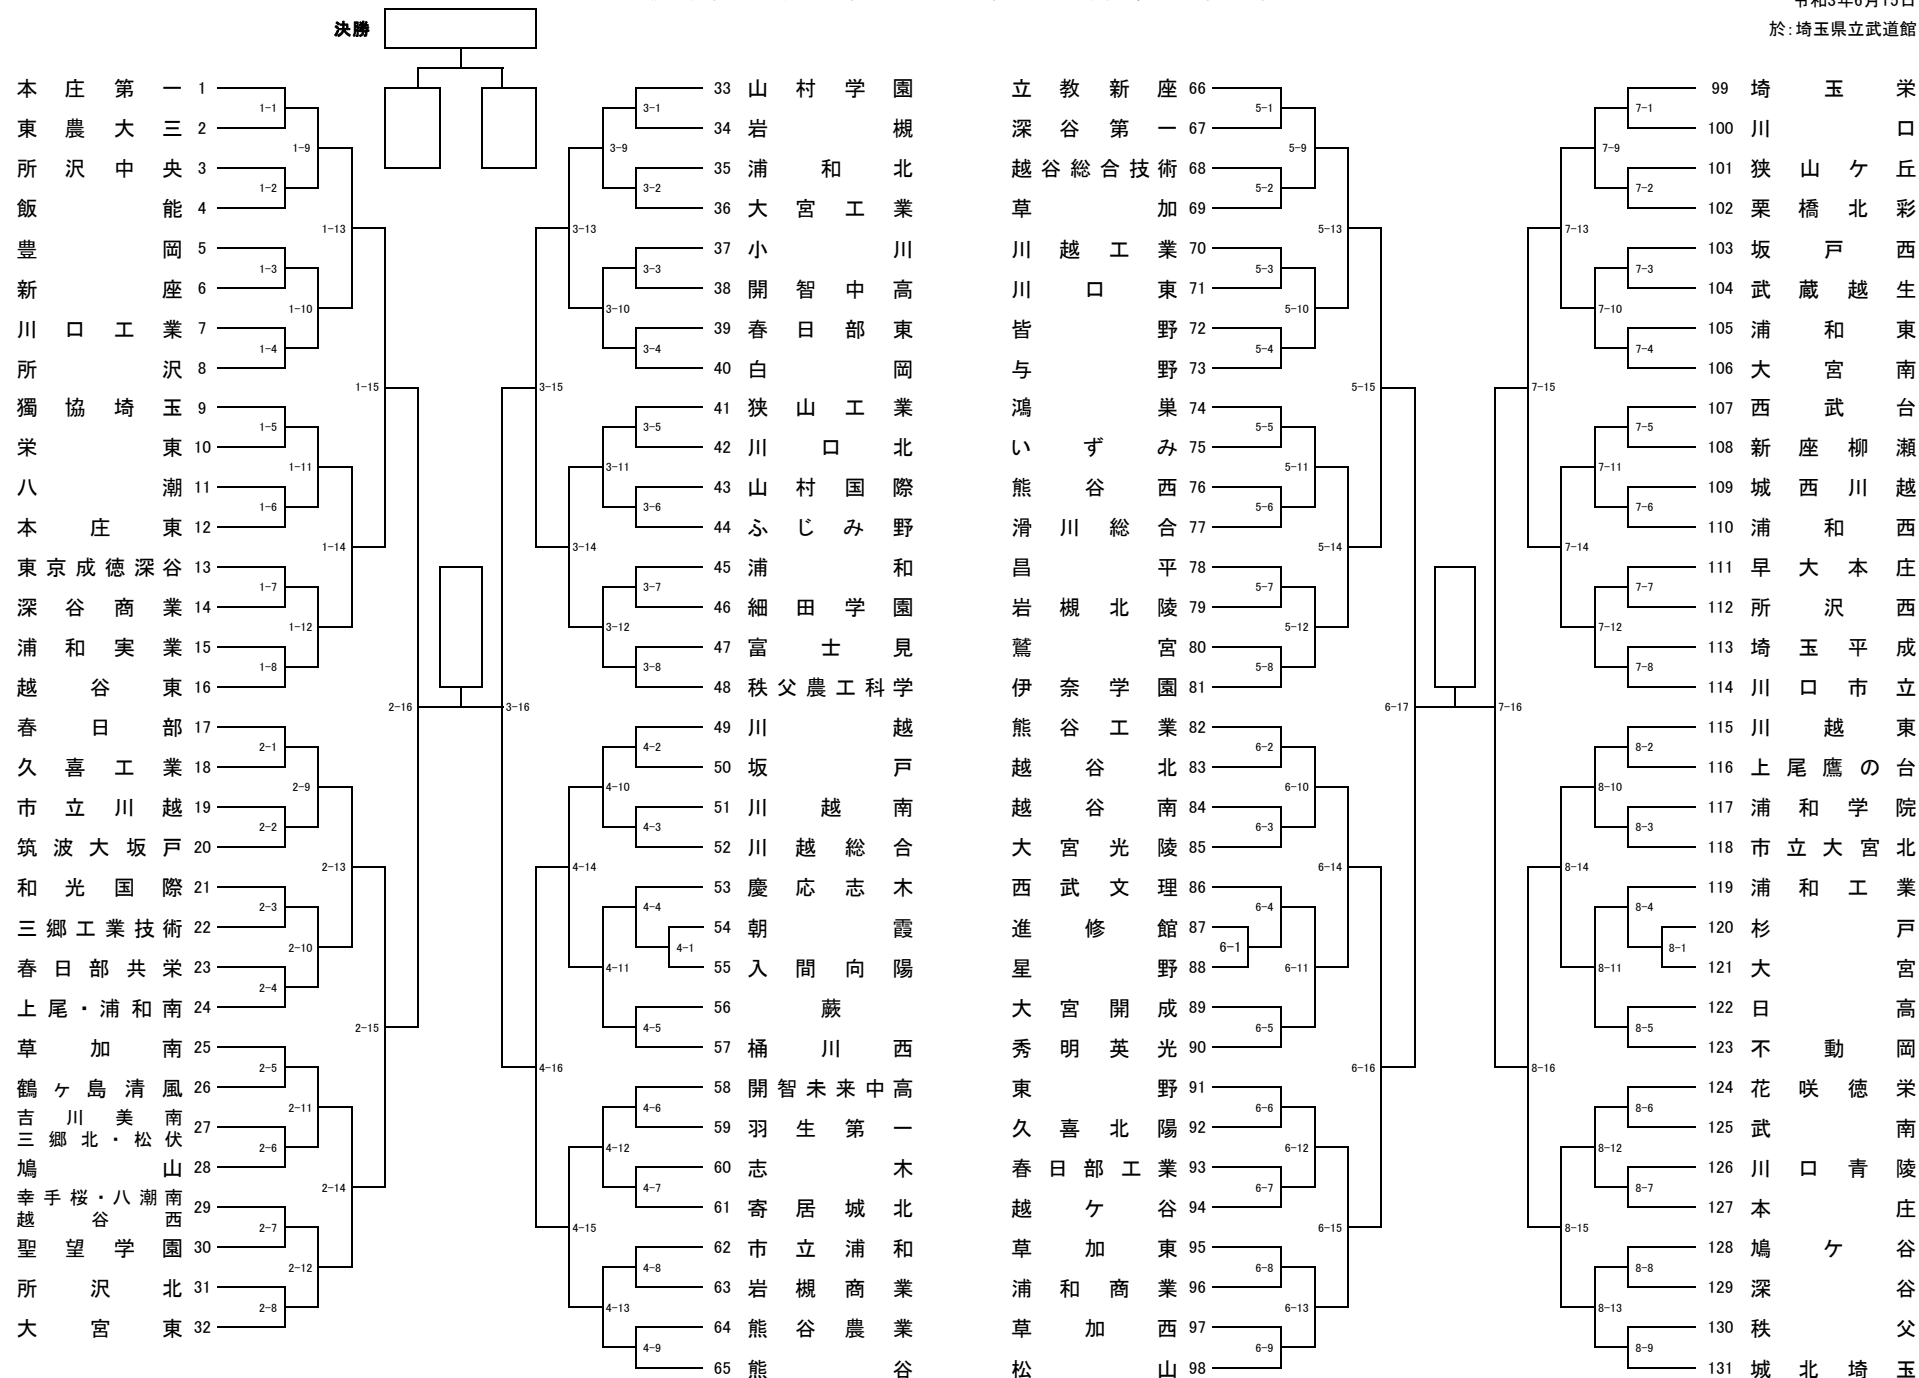

# 令和3年度 インターハイ予選 入場一覧

6月15日(火) 男子団体 ※顧問受付8:20~9:15

試合順序	入場時間	更衣場所	アップ会場	アップ時間	試合開始時刻	1 試合場	2 試合場	3 試合場	4 試合場	5 試合場	6 試合場	7 試合場	8 試合場
第1 試合	8:20	剣道場 観客席	主道場 剣道場	8:55 ~ 9:20	9:35	本庄第一	春日部	山村学園	朝霞	立教新座	進修館	埼玉栄	杉戸
						東農大三	久喜工業	岩槻	入間向陽	深谷第一	星野	川口	大宮
第2 試合	8:30			8:55 ~ 9:20	10:00	所沢中央	市立川越	浦和北	川越	越谷総合技術	熊谷工業	狭山ヶ丘	川越東
						飯能	筑波大坂戸	大宮工業	坂戸	草加	越谷北	栗橋北彩	上尾鷹の台
第3 試合	8:55		9:20 ~ 9:45	10:25	豊岡	和光国際	小川	川越南	川越工業	越谷南	坂戸西	浦和学院	
					新座	三郷工業技術	開智中高	川越総合	川口東	大宮光陵	武蔵越生	市立大宮北	
第4 試合	9:20		9:45 ~ 10:10	10:50	川口工業	春日部共栄	春日部東	慶応志木	皆野	西武文理	浦和東	浦和工業	
					所沢	上尾・浦和南	白岡		与野		大宮南		
第5 試合	9:45		10:10 ~ 10:35	11:15	獨協埼玉	草加南	狭山工業	蕨	鴻巣	大宮開成	西武台	日高	
					栄東	鶴ヶ島清風	川口北	桶川西	いずみ	秀明英光	新座柳瀬	不動岡	
第6 試合	10:10		10:35 ~ 11:00	11:40	八潮	吉川美南 三郷北・松伏	山村国際	開智未来中高	熊谷西	東野	城西川越	花咲徳栄	
					本庄東	鳩山	ふじみ野	羽生第一	滑川総合	久喜北陽	浦和西	武南	
第7 試合	10:35		11:00 ~ 11:25	12:05	東京成徳深谷	幸手桜八潮 南・越谷西	浦和	志木	昌平	春日部工業	早大本庄	川口青陵	
					深谷商業	聖望学園	細田学園	寄居城北	岩槻北陵	越ヶ谷	所沢西	本庄	
第8 試合	11:00	11:25 ~ 11:50	12:30	浦和実業	所沢北	富士見	市立浦和	鷲宮	草加東	埼玉平成	鳩ヶ谷		
				越谷東	大宮東	秩父農工科学	岩槻商業	伊奈学園	浦和商業	川口市立	深谷		
第9 試合	11:25	11:50 ~ 12:15	12:55				熊谷農業		草加西		秩父		
							熊谷		松山		城北埼玉		

※ 第1 試合の学校は正面玄関側(北側)、第2 試合の学校は相撲場側(南側)、第3 試合以降は正面玄関側(北側)に密にならないように並んでください

※ 主道場への入場は試合開始時刻の15分前にしてください。(第2 試合を除く)