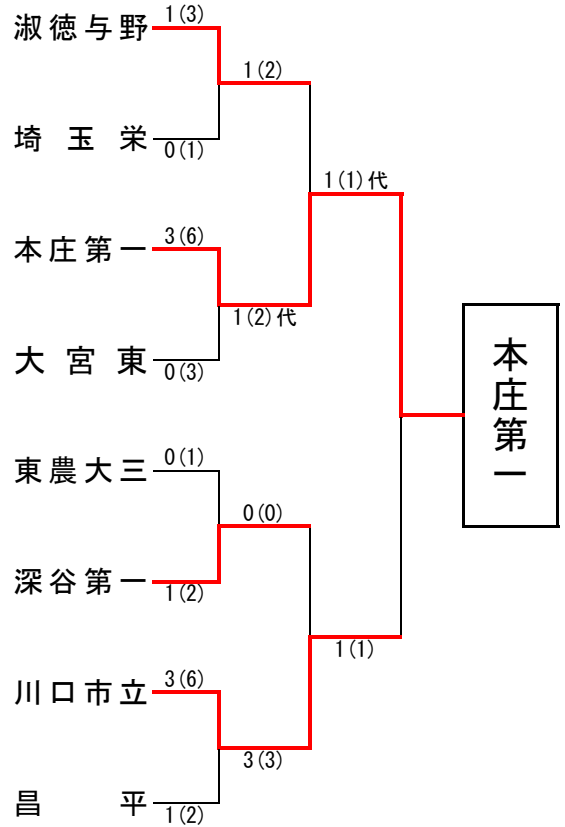

埼玉県高等学校・剣道大会の記録 (報道用)

大会名称	令和3年度関東高等学校剣道大会埼玉県予選会 女子団体		
主催	埼玉県高等学校体育連盟	会場	埼玉県立武道館
開催年月日	令和3年5月10日(月)		
参加学校数	女子	70	チーム
参加選手数	女子	560	名

ベスト16

淑徳与野	3(6)	1(2)	熊谷女子
埼玉栄	1(2)	0(0)	山村学園
本庄第一	4(9)	0(1)	西武文理
大宮東	4(6)	0(0)	本庄東
東農大三	2(5)代	2(5)	春日部女子
深谷第一	0(0)代	0(0)	秋草学園
川口市立	2(5)	0(2)	ふじみ野
昌平	5(7)	0(1)	蕨

ベスト8

淑徳与野	1(3)	0(1)	埼玉栄
本庄第一	3(6)	0(3)	大宮東
深谷第一	1(2)	0(1)	東農大三
川口市立	3(6)	1(2)	昌平

ベスト4 (準決勝)

本庄第一	1(2)代	1(2)	淑徳与野
川口市立	3(3)	0(0)	深谷第一

3位決定戦

淑徳与野	4(6)	0(0)	深谷第一
------	------	------	------

決勝

校名(計)	本庄第一	1(1)代	1(1)	川口市立
先鋒	山本		一本勝 (メ)	鈴木
次鋒	森	(コ) 一本勝		小島
中堅	熊谷			満谷
副将	平岡			河端
大将	岩本			岡本
代表者戦	岩本	(メ) 延長		岡本

◆準々決勝以上の記録◆

総合順位ならびに関東大会出場校

1位	本庄第一高等学校
2位	川口市立高等学校
3位	淑徳与野高等学校
	埼玉県立深谷第一高等学校
5位	埼玉栄高等学校
	埼玉県立大宮東高等学校
	東京農業大学第三高等学校
	昌平高等学校

令和3年度 関東高等学校剣道大会県予選会（女子団体の部）

令和3年5月10日

於：埼玉県立武道館